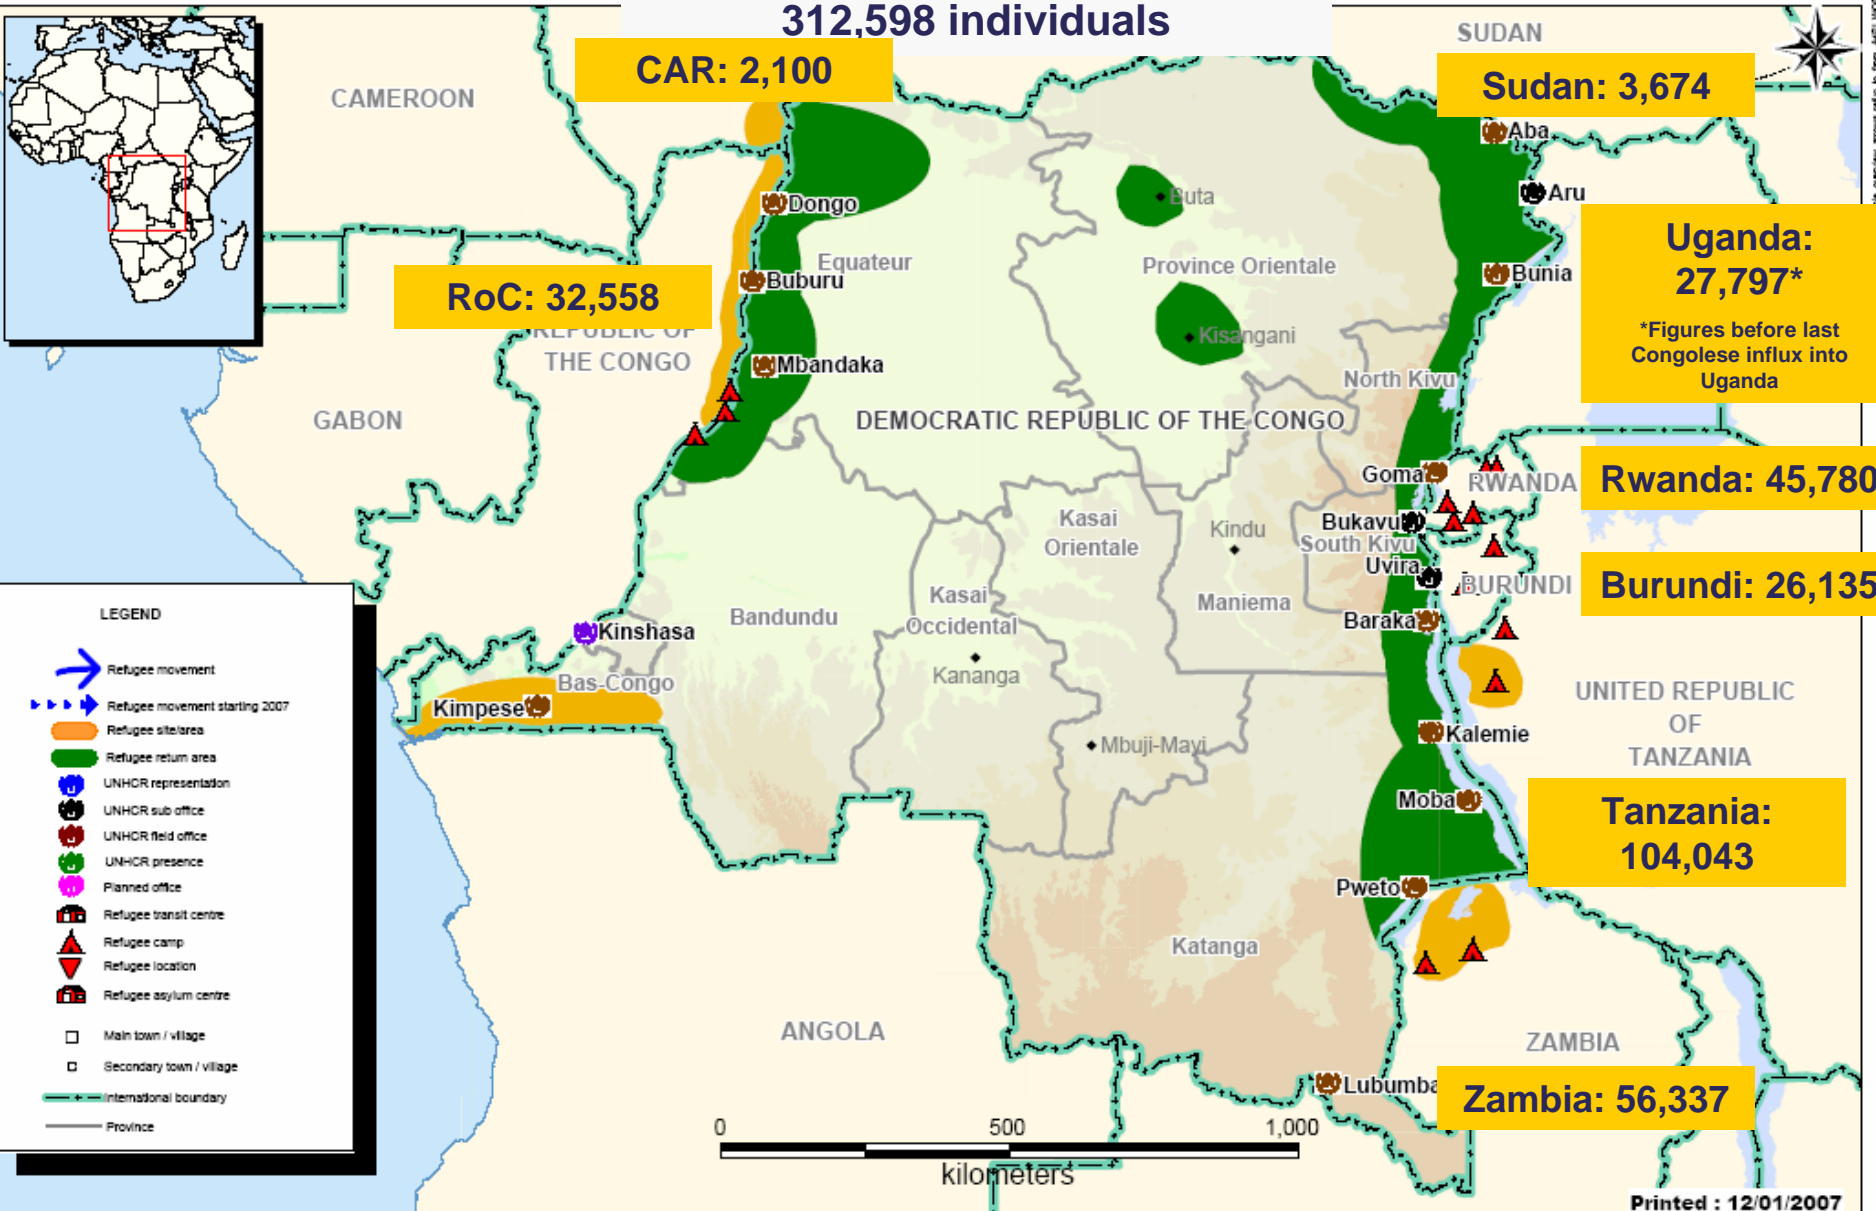

# DR Congolese refugee population

**312,598 individuals**

**Uganda: 27,797\***  
\*Figures before last Congolese influx into Uganda

**Rwanda: 45,780**

**Burundi: 26,135**

**Tanzania: 104,043**

**Zambia: 56,337**