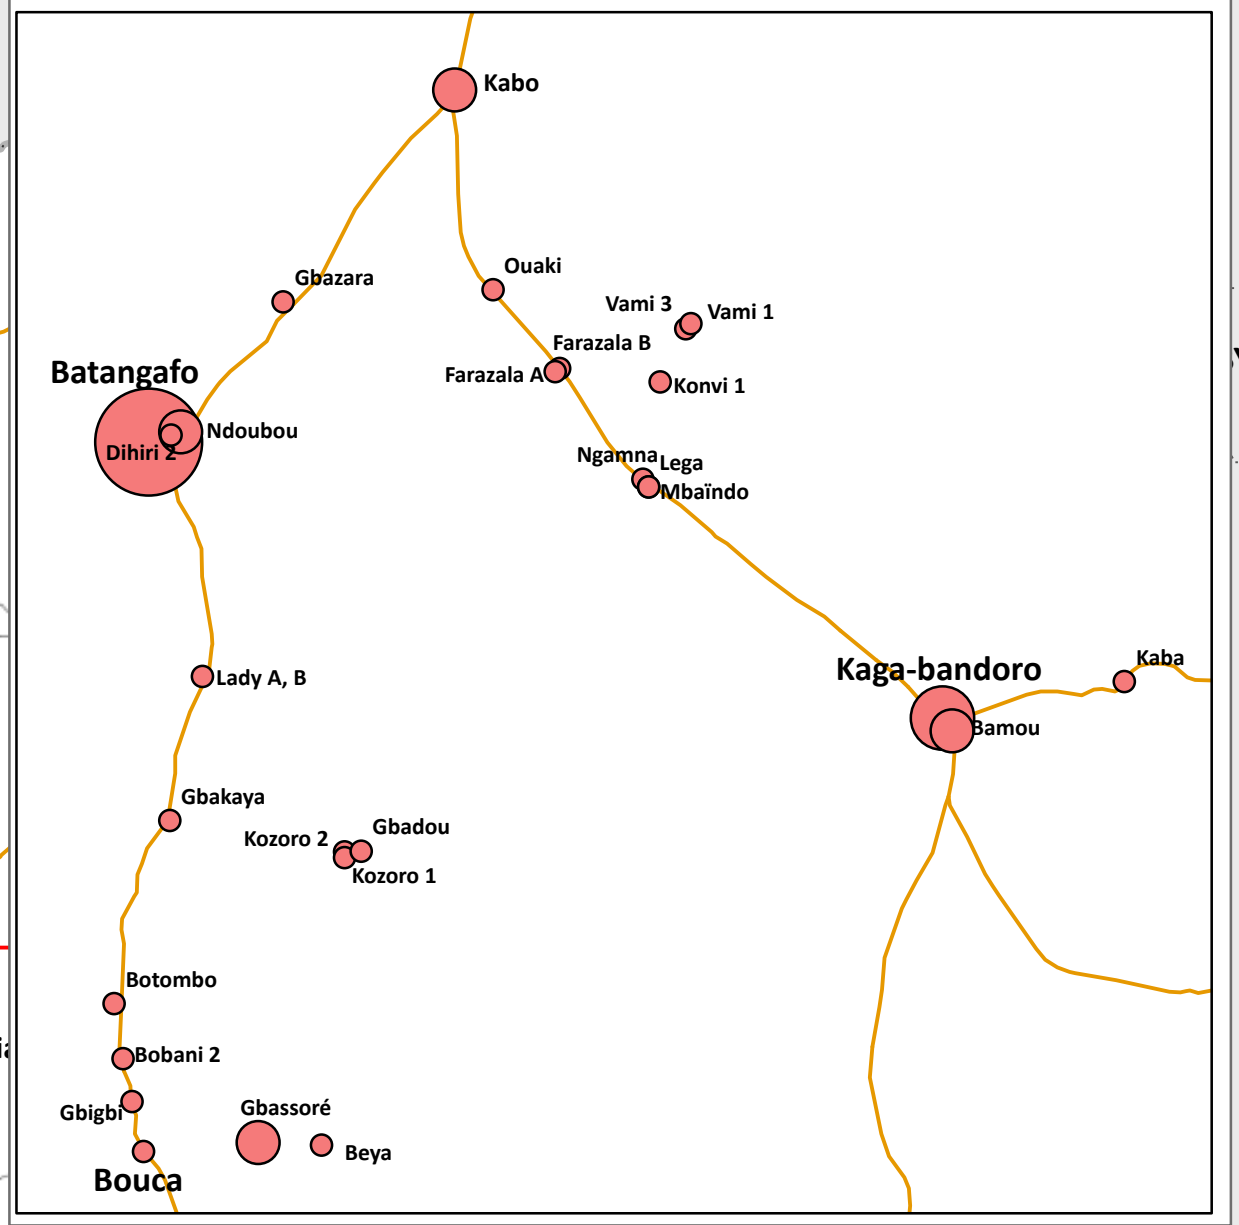

CMP: Sites IDPs Hors Bangui

- Chiffre du 08/09/2015**
- 10 - 1119
 - 1120 - 3134
 - 3135 - 10008
 - 10009 - 29671
 - 29672 - 57170
 - Chefs lieux préfecture
 - Chefs lieux sous préfecture
 - Capitale
 - Routes nationales
 - Préfectures de la RCA

Date de production: 08/09/15
 Map design: Severin Mokilo Mossoa; mokilomo@unhcr.org
 Datum: WGS 84
 Source: CMP