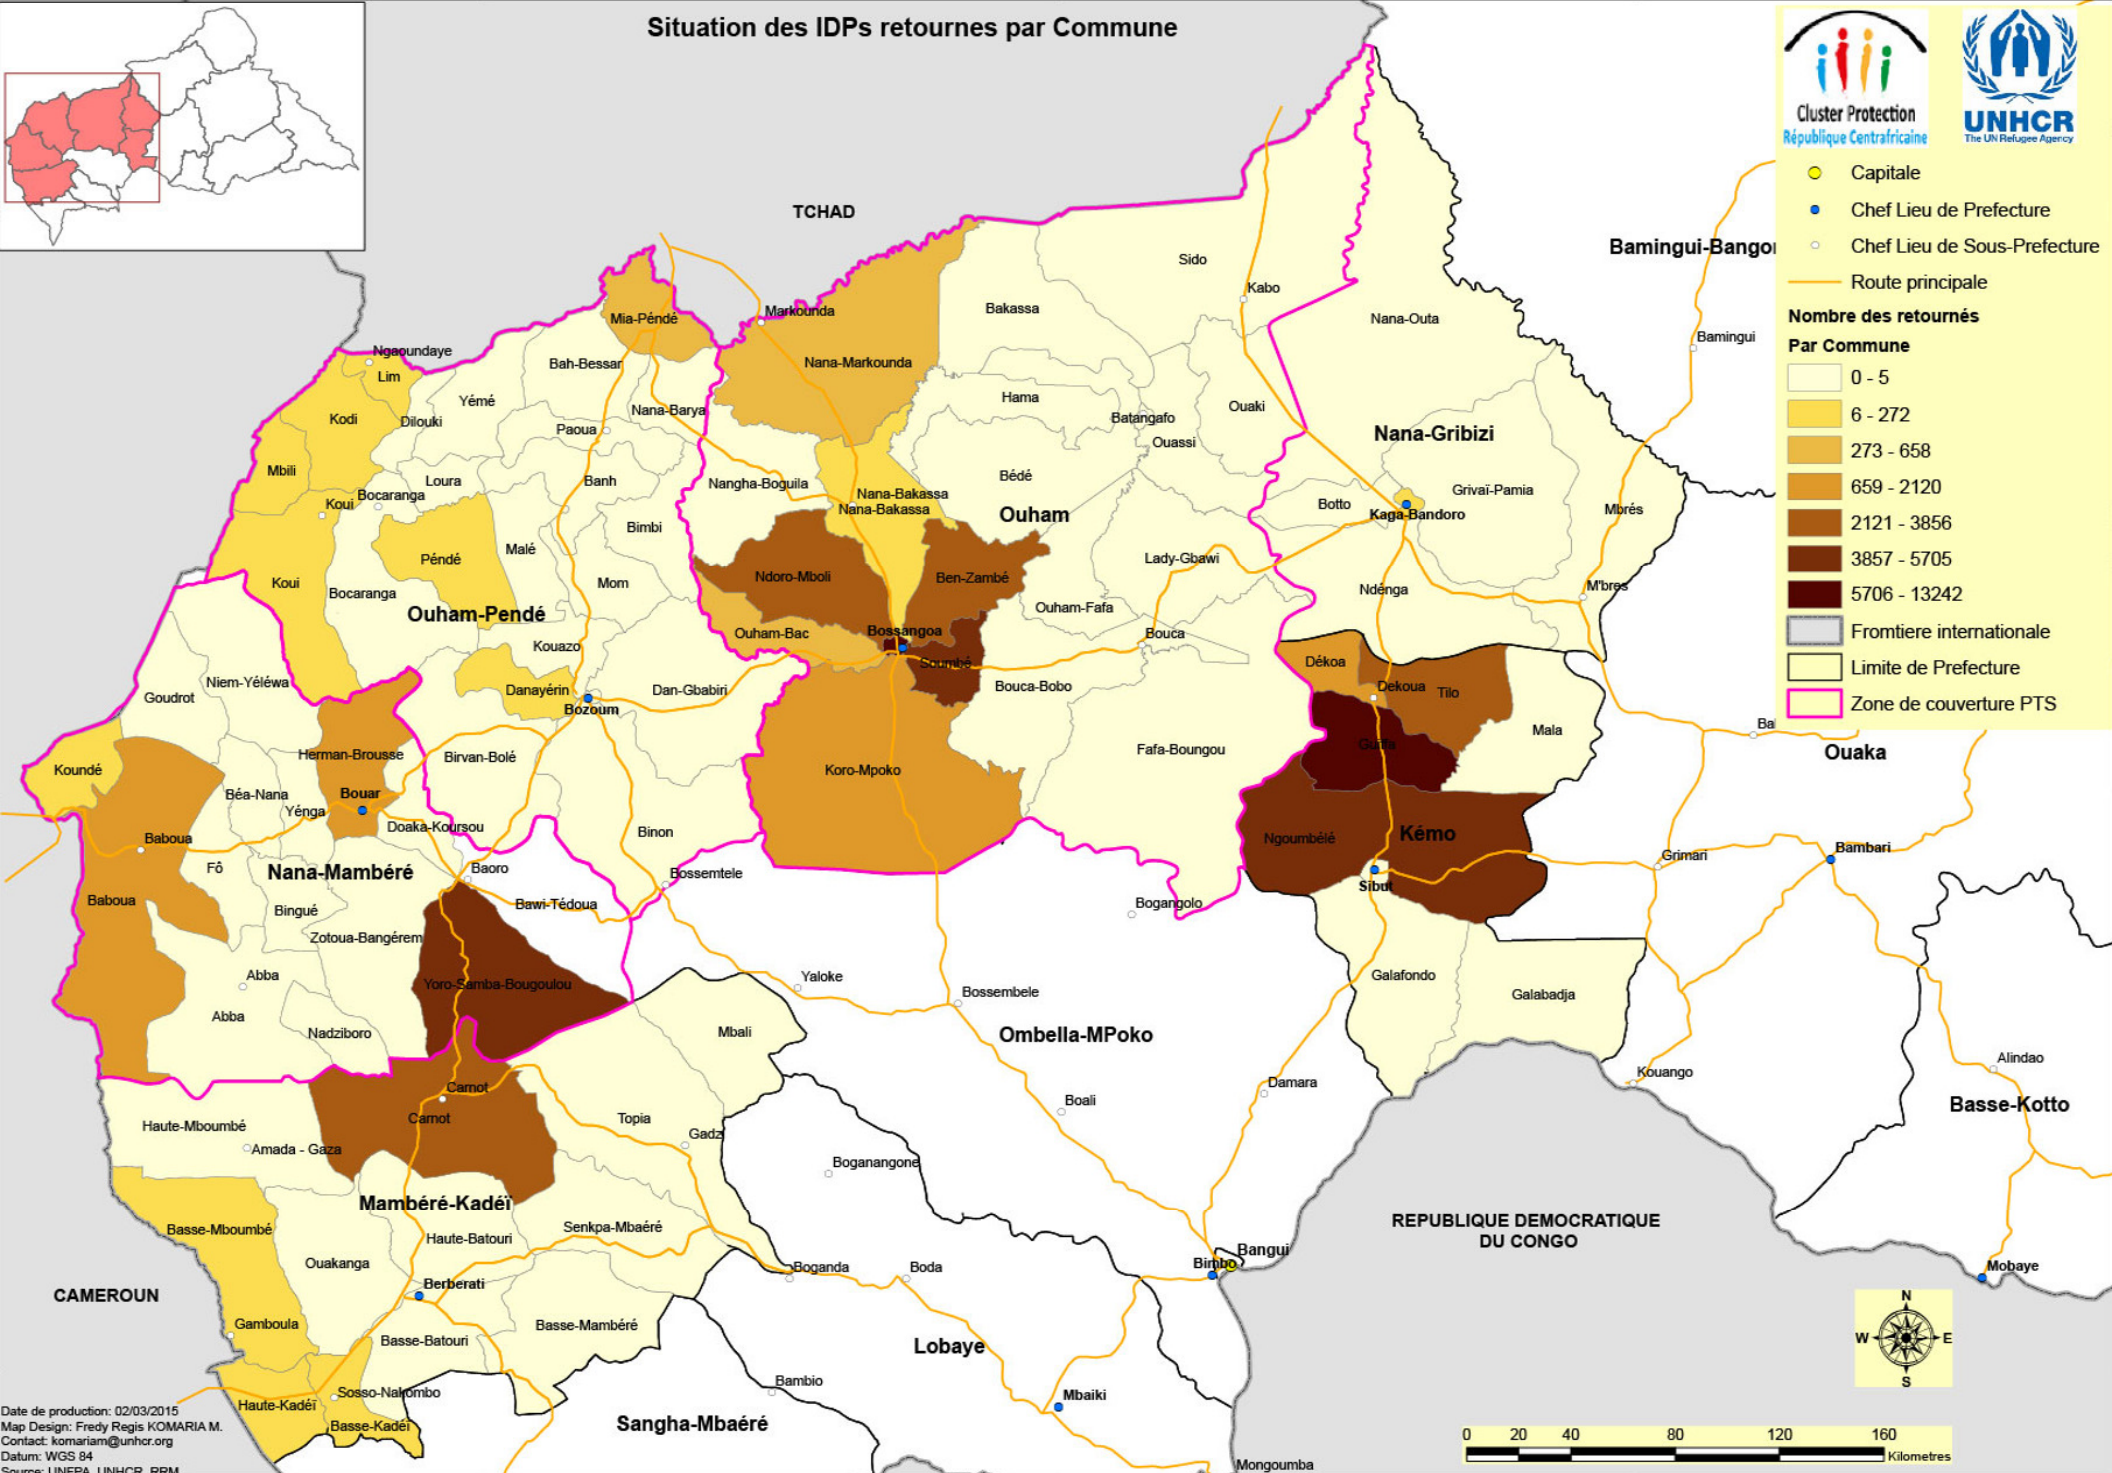

Situation des IDPs retournes par Commune

- Capitale
- Chef Lieu de Prefecture
- Chef Lieu de Sous-Prefecture
- Route principale

Nombre des retournés Par Commune

0 - 5
6 - 272
273 - 658
659 - 2120
2121 - 3856
3857 - 5705
5706 - 13242

- Frontiere internationale
- Limite de Prefecture
- Zone de couverture PTS

Date de production: 02/03/2015
 Map Design: Fredy Regis KOMARIA M.
 Contact: komariam@unhcr.org
 Datum: WGS 84
 Source: UNFPA, UNHCR, RRM