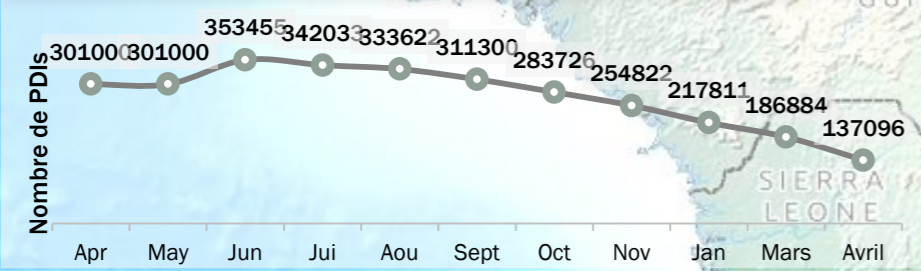

# Situation au Mali

08 mai 2014

Refugiés et Personnes déplacées Internes au Mali

UNHCR Mali - Bamako

<b>Nombre Total de Réfugiés au Mali</b>	<b>14525</b>
Mauritanie	12898
Cote d'Ivoire	1110
Centrafrique	208
Autres (RDC, Liberia, Rwanda, Rep.Congo, Burundi, Togo, Guinée, Tunisie)	309
<b>Nombre de Ménages</b>	<b>2905</b>
<b>Taille Moyenne de Ménages</b>	<b>5</b>

<b>Nombre Total de Déplacés internes</b>	<b>137096</b>
Nombre de Ménages	26271
Taille Moyenne des Ménages	5,2
<b>Nombre de Réfugiés Maliens</b>	<b>141274</b>

Evolution du Nombre de total de PDI's

- Legende**
- UNHCR Country Office
  - UNHCR Field Office
  - Camps de Réfugiés
  - Site de Réfugiés
  - Réfugiés Urbains
  - Population Réfugiés
  - Population Dép. Internes