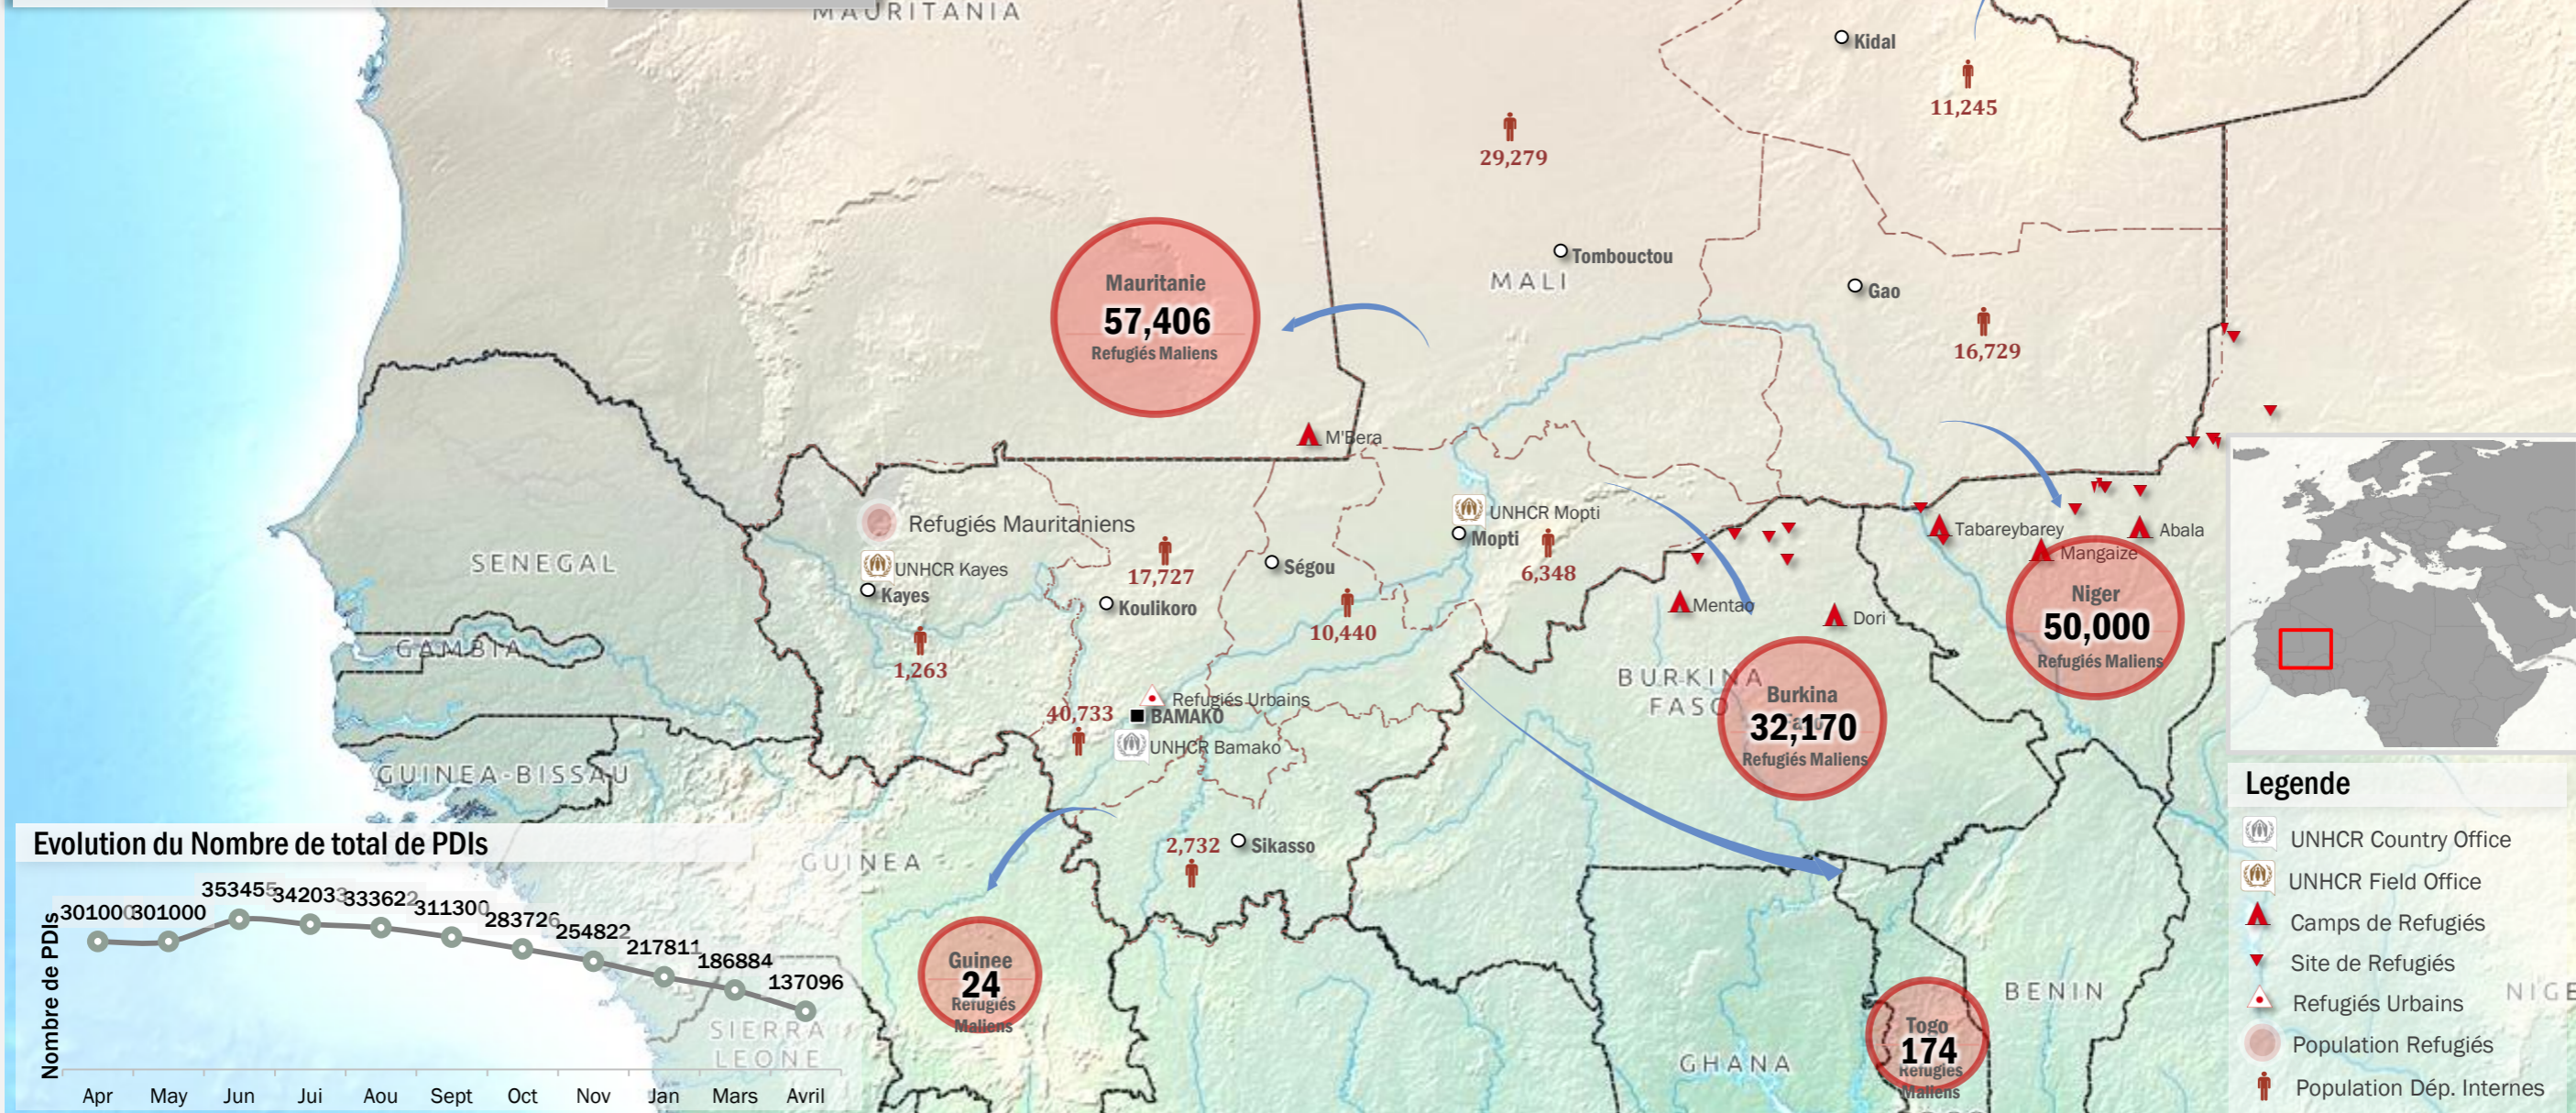

# Situation au Mali

08 mai 2014

Refugiés et Personnes déplacées Internes au Mali

UNHCR Mali - Bamako

<b>Nombre Total de Réfugiés au Mali</b>	<b>14525</b>
Mauritanie	12898
Cote d'Ivoire	1110
Centrafrique	208
Autres (RDC, Liberia, Rwanda, Rep.Congo, Burundi, Togo, Guinée, Tunisie)	309
<b>Nombre de Ménages</b>	<b>2905</b>
<b>Taille Moyenne de Ménages</b>	<b>5</b>

<b>Nombre Total de Déplacés internes</b>	<b>137096</b>
Nombre de Ménages	26271
Taille Moyenne des Ménages	5,2
<b>Nombre de Réfugiés Maliens</b>	<b>141274</b>

Evolution du Nombre de total de PDI's

- Legende**
- UNHCR Country Office
  - UNHCR Field Office
  - Camps de Réfugiés
  - Site de Réfugiés
  - Réfugiés Urbains
  - Population Réfugiés
  - Population Dép. Internes