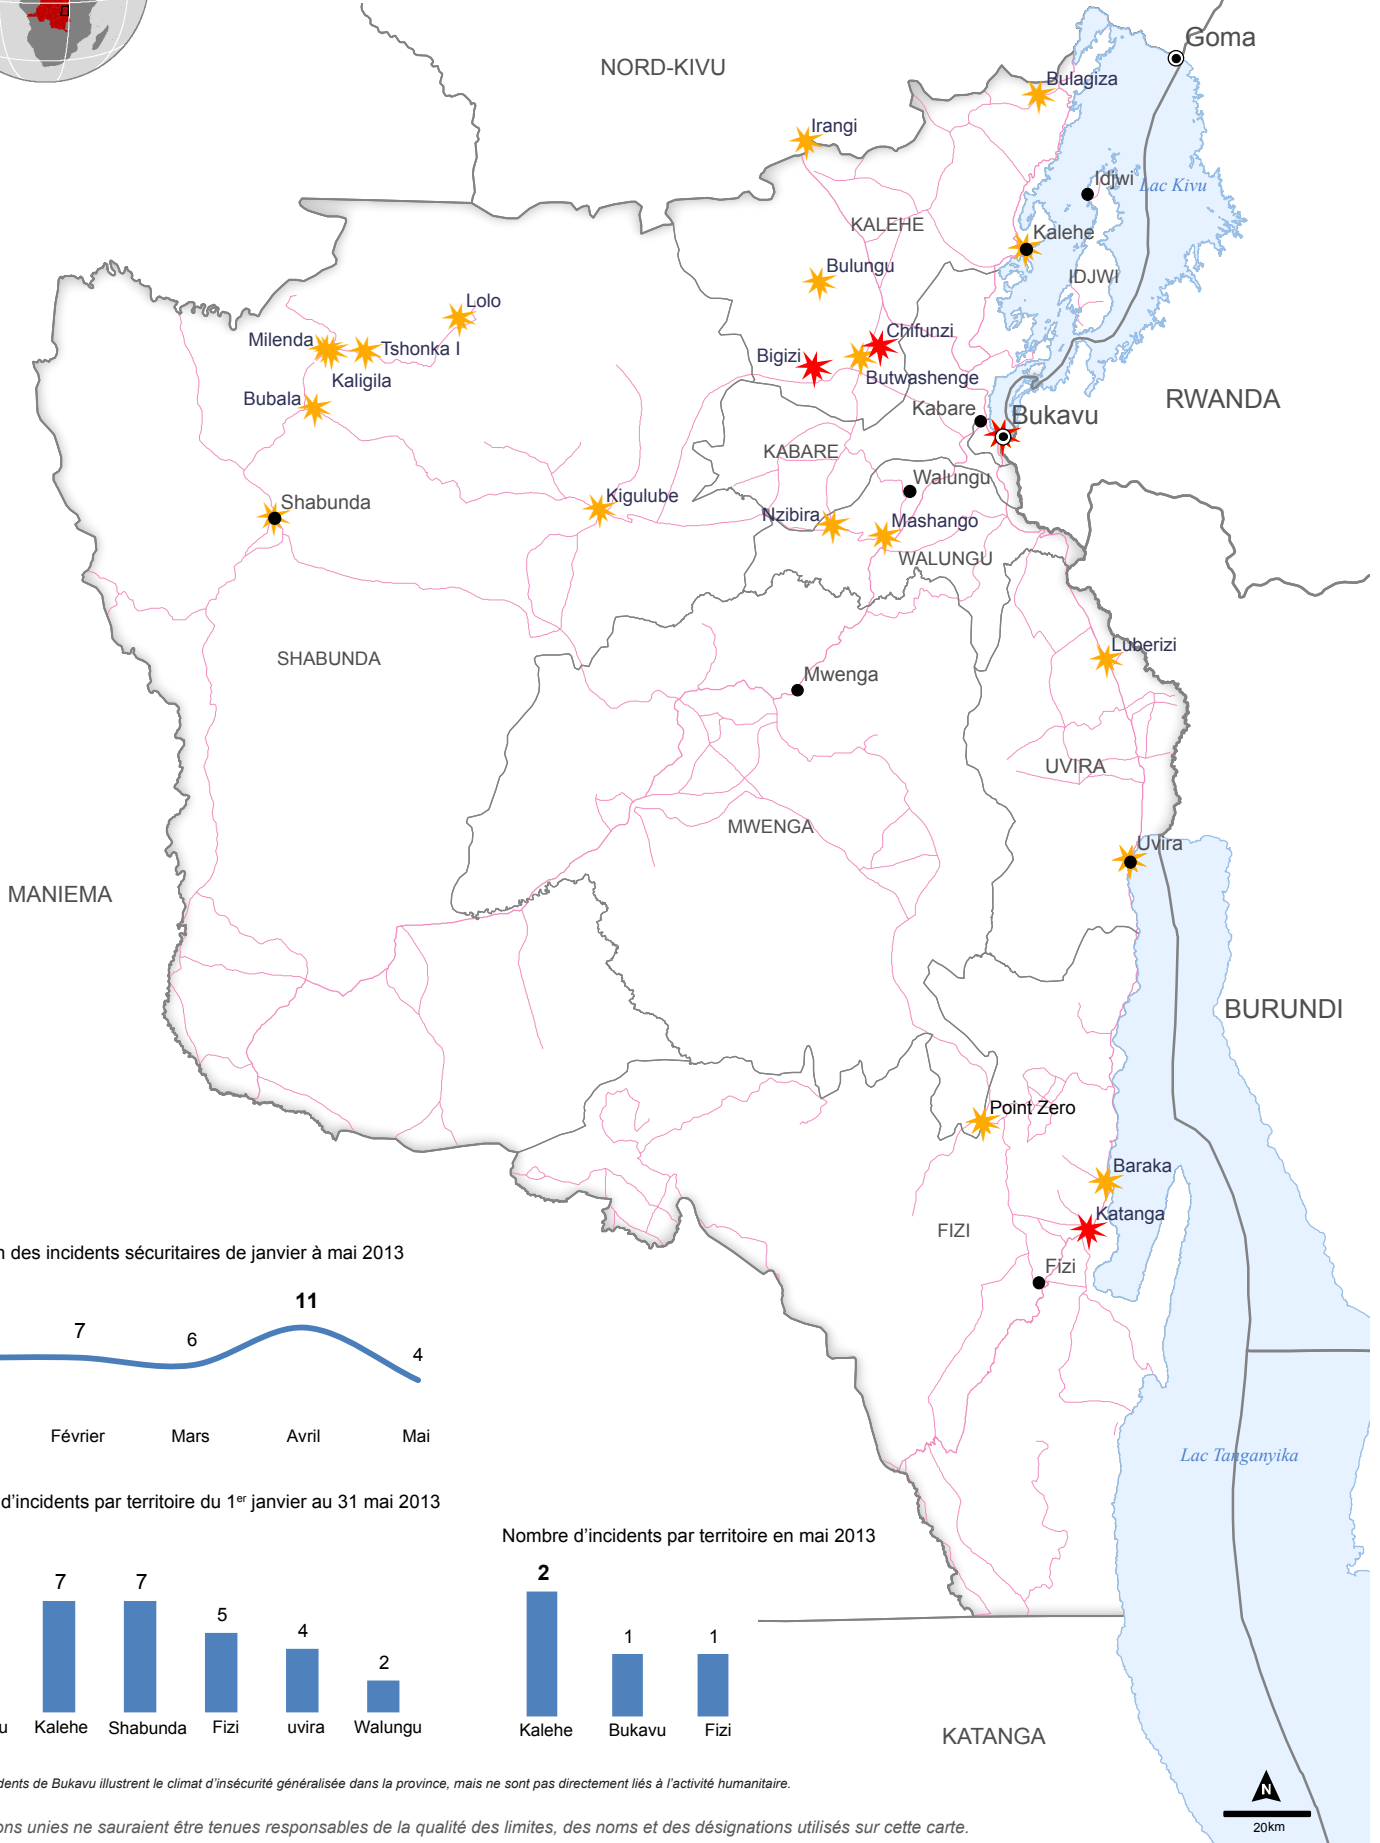

-  Incidents de mai
-  Incidents passés (2013)

Evolution des incidents sécuritaires de janvier à mai 2013

Nombre d'incidents par territoire du 1^{er} janvier au 31 mai 2013

Nombre d'incidents par territoire en mai 2013

* Les incidents de Bukavu illustrent le climat d'insécurité généralisée dans la province, mais ne sont pas directement liés à l'activité humanitaire.