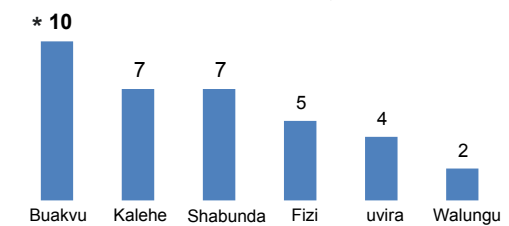

-  Incidents de mai
-  Incidents passés (2013)

Evolution des incidents sécuritaires de janvier à mai 2013

Nombre d'incidents par territoire du 1^{er} janvier au 31 mai 2013

Nombre d'incidents par territoire en mai 2013

* Les incidents de Bukavu illustrent le climat d'insécurité généralisée dans la province, mais ne sont pas directement liés à l'activité humanitaire.