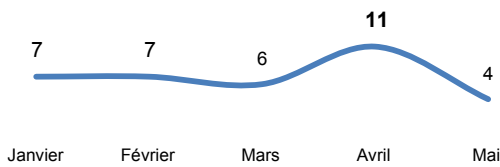

-  Incidents de mai
-  Incidents passés (2013)

Evolution des incidents sécuritaires de janvier à mai 2013

Nombre d'incidents par territoire du 1^{er} janvier au 31 mai 2013

Nombre d'incidents par territoire en mai 2013

* Les incidents de Bukavu illustrent le climat d'insécurité généralisée dans la province, mais ne sont pas directement liés à l'activité humanitaire.