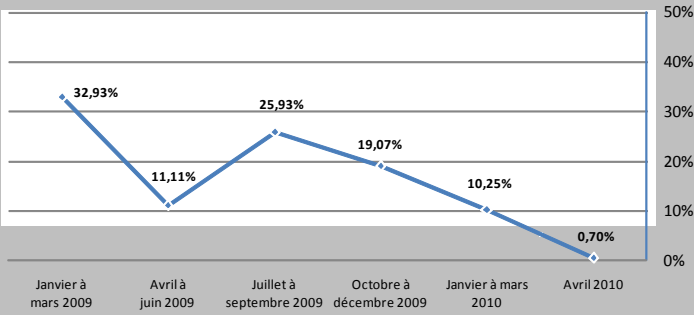

Province du Nord Kivu : Situation de déplacés (Janvier 2009 à Avril 2010)

Date de production : 05 Mai 2010

Légende

Période de déplacement 2009 - 2010

- Estimation totale de personnes déplacées : 675 323

Nord Kivu - Déplacement par période (2009-2010)