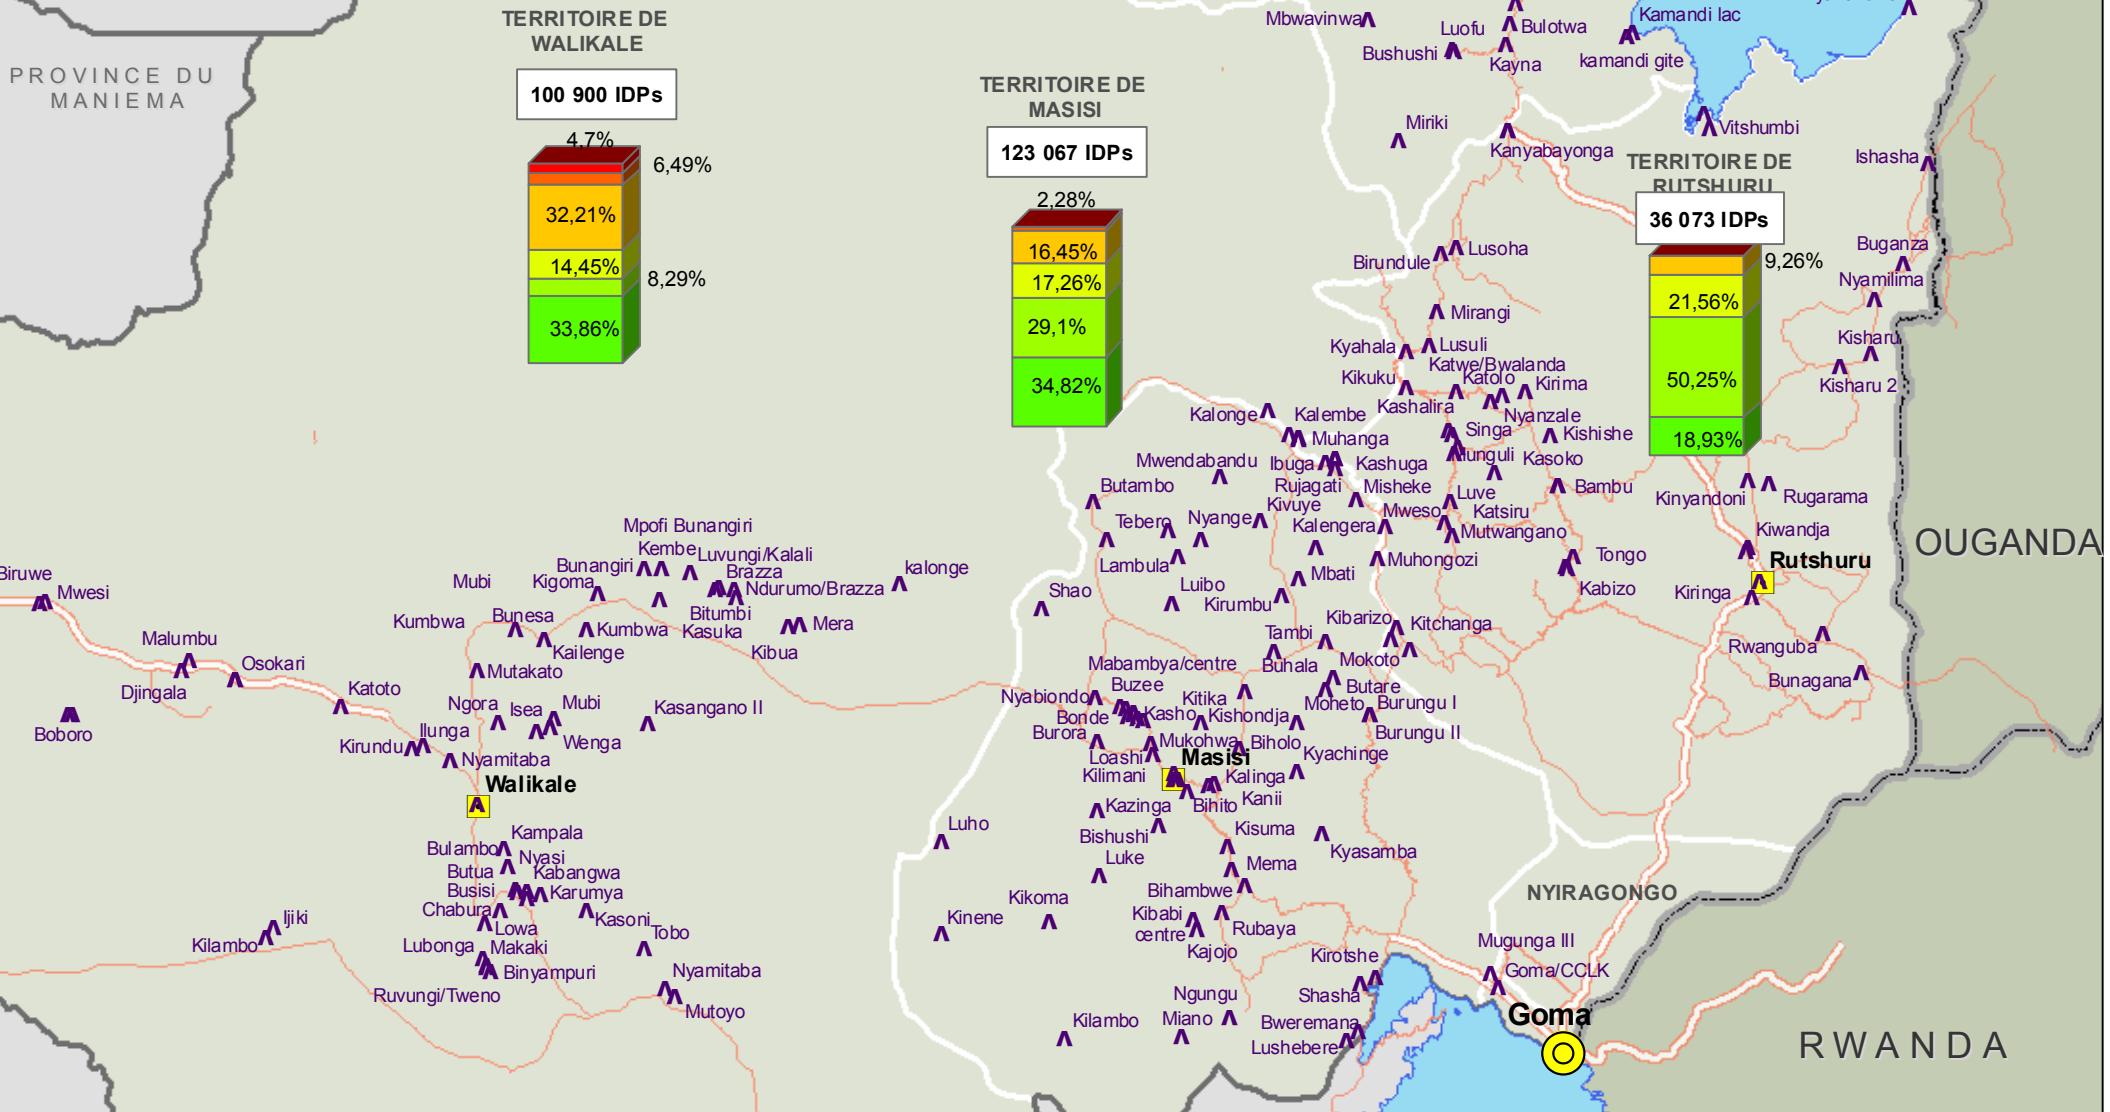

Province du Nord Kivu : Situation de déplacés (Janvier 2009 à Avril 2010)

Date de production : 05 Mai 2010

Légende

Période de déplacement 2009 - 2010

- Estimation totale de personnes déplacées : 675 323

Nord Kivu - Déplacement par période (2009-2010)

Nord Kivu - Déplacement par territoire (2009-2010)

Territoire	Avril 2010	Janvier à mars 2010	Octobre à décembre 2009	Juillet à septembre 2009	Avril à juin 2009	Janvier à mars 2009	Total
Beni	0	3 165	2 285	3 975	0	0	9 425
Butembo	0	0	5 750	0	0	0	5 750
Lubero	0	56 715	64 580	127 525	12 728	138 560	400 108
Masisi	0	2 810	20 353	21 241	35 817	42 846	123 067
Rutshuru	0	0	3 340	7 777	18 126	6 830	36 073
Walikale	4 743	6 552	32 499	14 580	8 365	34 161	100 900
Total par période	4 743	69 242	128 807	175 098	75 036	222 397	675 323

Source de Données Géographiques : Référentiel Géographique Commun
 Source de Données Thématiques : IDPtools, UNOPS, UNHCR
 OCHA RDC est soutenu par : Belgique, ECHO, Espagne, Irlande, Luxembourg, Norvège, Pays-Bas, Royaume-Uni, Suède, Etats-Unis
 Les Nations Unies ne sauraient être tenues responsables de la qualité des limites, des noms et des désignations utilisés sur cette carte