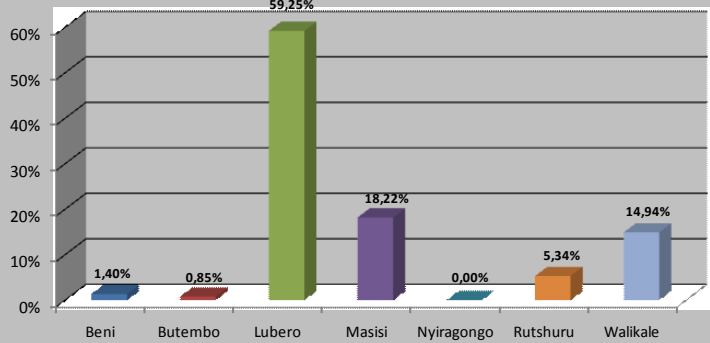

Province du Nord Kivu : Situation de déplacés (Janvier 2009 à Avril 2010)

Date de production : 05 Mai 2010

Légende

Période de déplacement 2009 - 2010

- Estimation totale de personnes déplacées : 675 323

Nord Kivu - Déplacement par période (2009-2010)

Nord Kivu - Déplacement par territoire (2009-2010)

Territoire	Avril 2010	Janvier à mars 2010	Octobre à décembre 2009	Juillet à septembre 2009	Avril à juin 2009	Janvier à mars 2009	Total
Beni	0	3 165	2 285	3 975	0	0	9 425
Butembo	0	0	5 750	0	0	0	5 750
Lubero	0	56 715	64 580	127 525	12 728	138 560	400 108
Masisi	0	2 810	20 353	21 241	35 817	42 846	123 067
Rutshuru	0	0	3 340	7 777	18 126	6 830	36 073
Walikale	4 743	6 552	32 499	14 580	8 365	34 161	100 900
Total par période	4 743	69 242	128 807	175 098	75 036	222 397	675 323