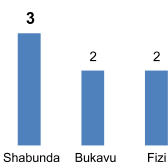

- ★ Incidents d'octobre
- ★ Incidents passés (2013)

Evolution des incidents sécuritaires de janvier à octobre 2013

Nombre d'incidents par territoire du 1^{er} janvier au 31 octobre 2013

Nombre d'incidents par territoire en octobre 2013

* Les incidents de Bukavu illustrent le climat d'insécurité généralisée dans la province, mais ne sont pas directement liés à l'activité humanitaire.

Les Nations unies ne sauraient être tenues responsables de la qualité des limites, des noms et des désignations utilisés sur cette carte.