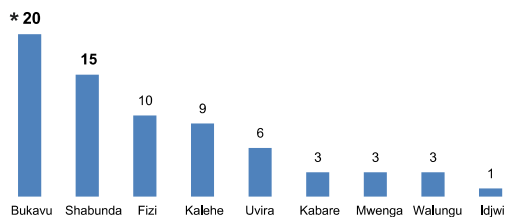

- ★ Incidents d'octobre
- ★ Incidents passés (2013)

Evolution des incidents sécuritaires de janvier à octobre 2013

Nombre d'incidents par territoire du 1^{er} janvier au 31 octobre 2013

Nombre d'incidents par territoire en octobre 2013

* Les incidents de Bukavu illustrent le climat d'insécurité généralisée dans la province, mais ne sont pas directement liés à l'activité humanitaire.

Les Nations unies ne sauraient être tenues responsables de la qualité des limites, des noms et des désignations utilisés sur cette carte.