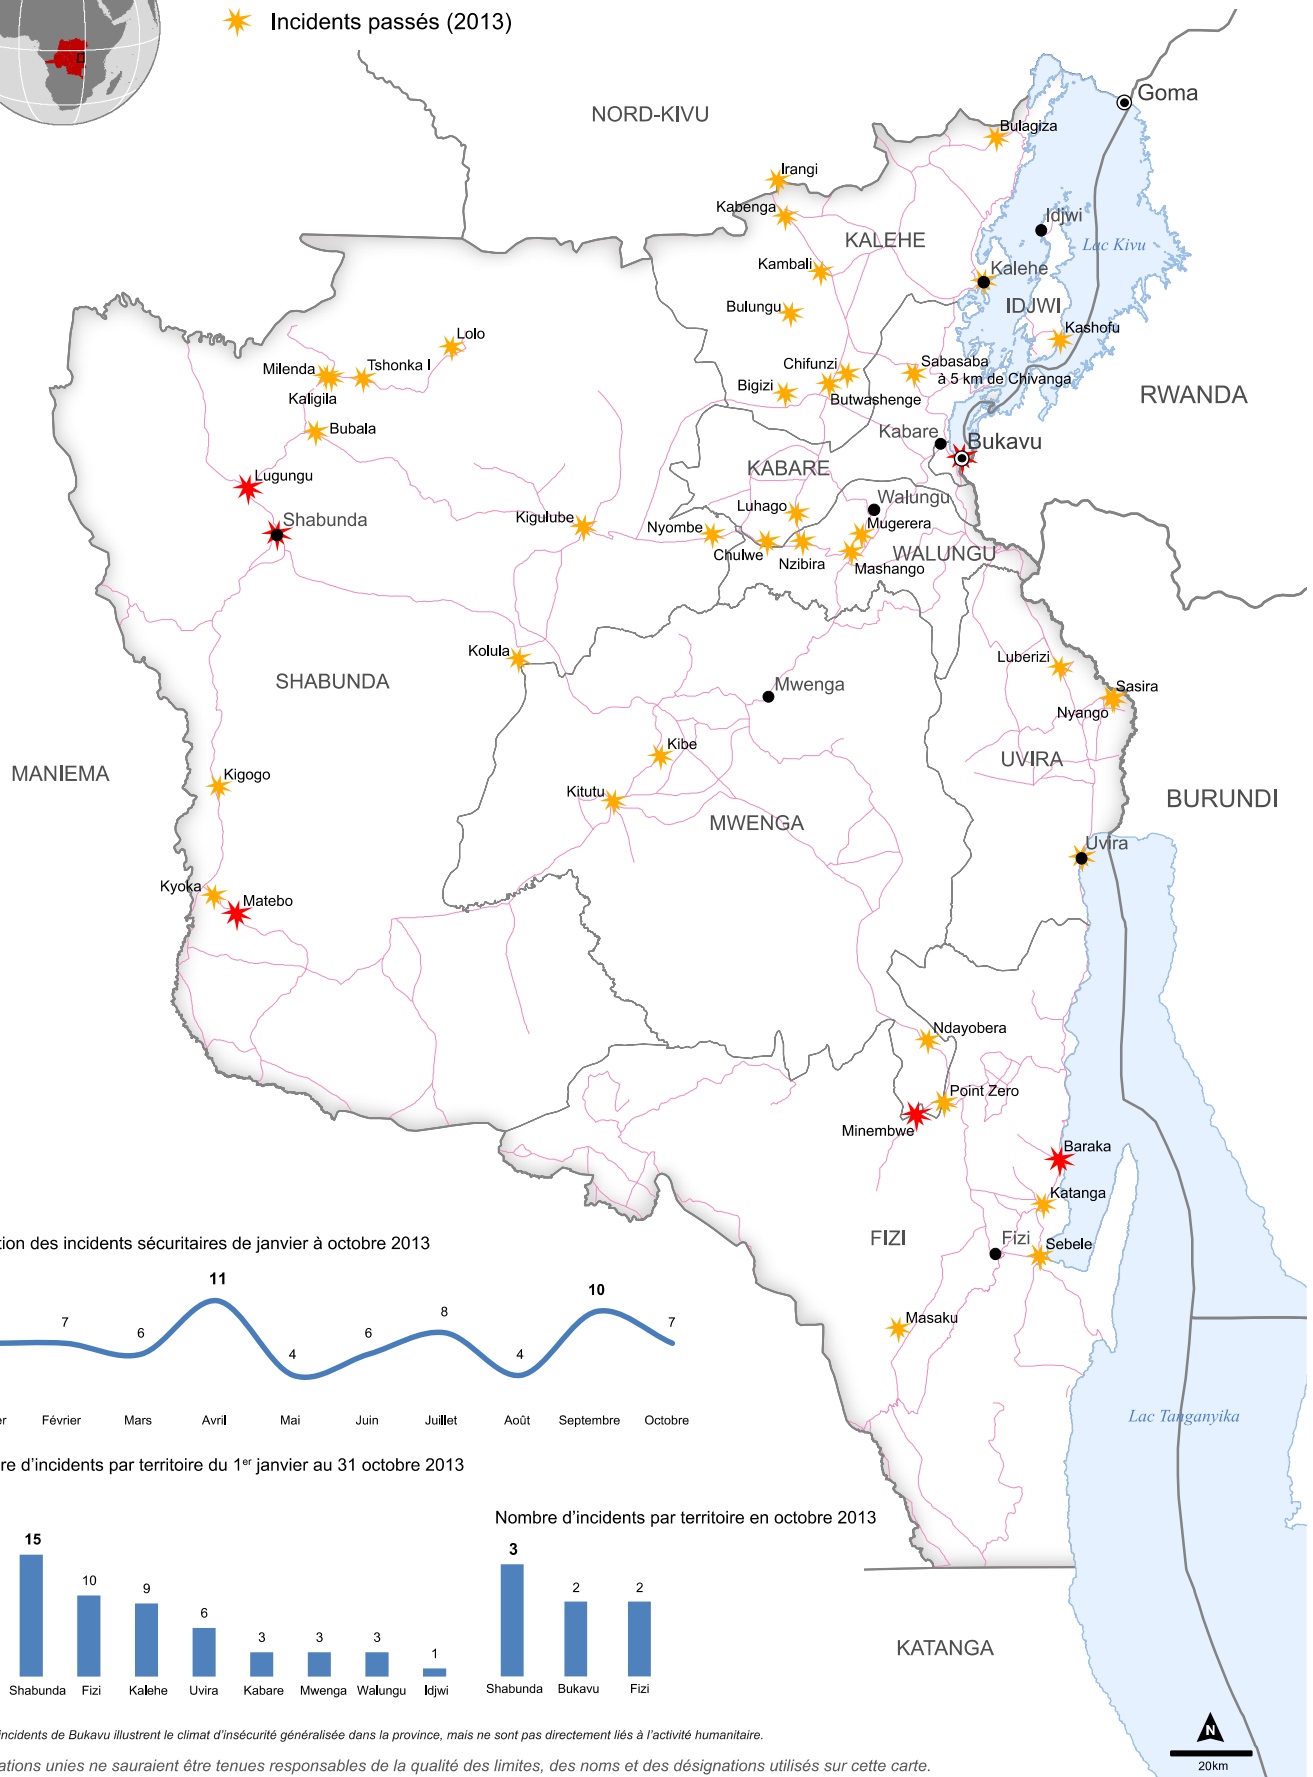

- ★ Incidents d'octobre
- ★ Incidents passés (2013)

Evolution des incidents sécuritaires de janvier à octobre 2013

Nombre d'incidents par territoire du 1^{er} janvier au 31 octobre 2013

Nombre d'incidents par territoire en octobre 2013

* Les incidents de Bukavu illustrent le climat d'insécurité généralisée dans la province, mais ne sont pas directement liés à l'activité humanitaire.

Les Nations unies ne sauraient être tenues responsables de la qualité des limites, des noms et des désignations utilisés sur cette carte.