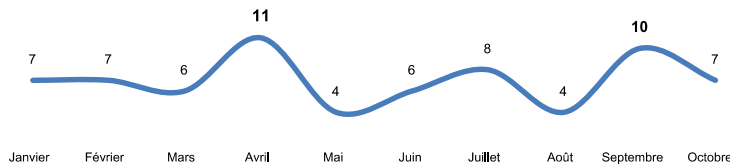

- ★ Incidents d'octobre
- ★ Incidents passés (2013)

Evolution des incidents sécuritaires de janvier à octobre 2013

Nombre d'incidents par territoire du 1^{er} janvier au 31 octobre 2013

Nombre d'incidents par territoire en octobre 2013

* Les incidents de Bukavu illustrent le climat d'insécurité généralisée dans la province, mais ne sont pas directement liés à l'activité humanitaire.

Les Nations unies ne sauraient être tenues responsables de la qualité des limites, des noms et des désignations utilisés sur cette carte.