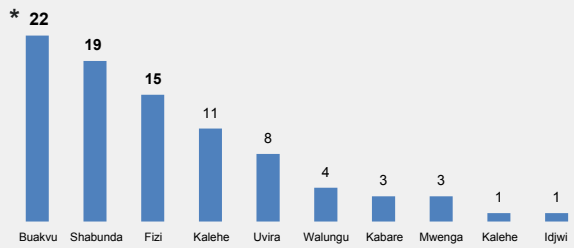

★ Incidents de novembre
 ★ Incidents passés (2013)

Evolution des incidents sécuritaires de janvier à novembre 2013

Nombre d'incidents par territoire du 1^{er} janvier au 30 novembre 2013

Nombre d'incidents par territoire en novembre 2013

* Les incidents de Bukavu illustrent le climat d'insécurité généralisée dans la province, mais ne sont pas directement liés à l'activité humanitaire.

Les Nations unies ne sauraient être tenues responsables de la qualité des limites, des noms et des désignations utilisés sur cette carte.