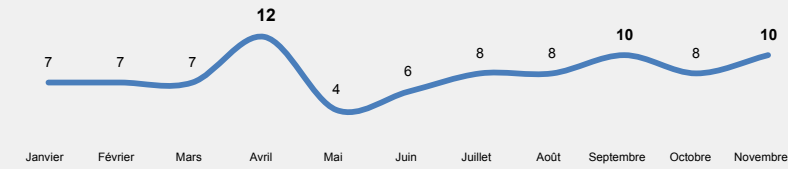

★ Incidents de novembre
 ★ Incidents passés (2013)

Evolution des incidents sécuritaires de janvier à novembre 2013

Nombre d'incidents par territoire du 1^{er} janvier au 30 novembre 2013

Nombre d'incidents par territoire en novembre 2013

* Les incidents de Bukavu illustrent le climat d'insécurité généralisée dans la province, mais ne sont pas directement liés à l'activité humanitaire.

Les Nations unies ne sauraient être tenues responsables de la qualité des limites, des noms et des désignations utilisés sur cette carte.