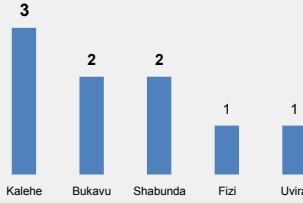

★ Incidents de novembre
 ★ Incidents passés (2013)

Evolution des incidents sécuritaires de janvier à novembre 2013

Nombre d'incidents par territoire du 1^{er} janvier au 30 novembre 2013

Nombre d'incidents par territoire en novembre 2013

* Les incidents de Bukavu illustrent le climat d'insécurité généralisée dans la province, mais ne sont pas directement liés à l'activité humanitaire.

Les Nations unies ne sauraient être tenues responsables de la qualité des limites, des noms et des désignations utilisés sur cette carte.