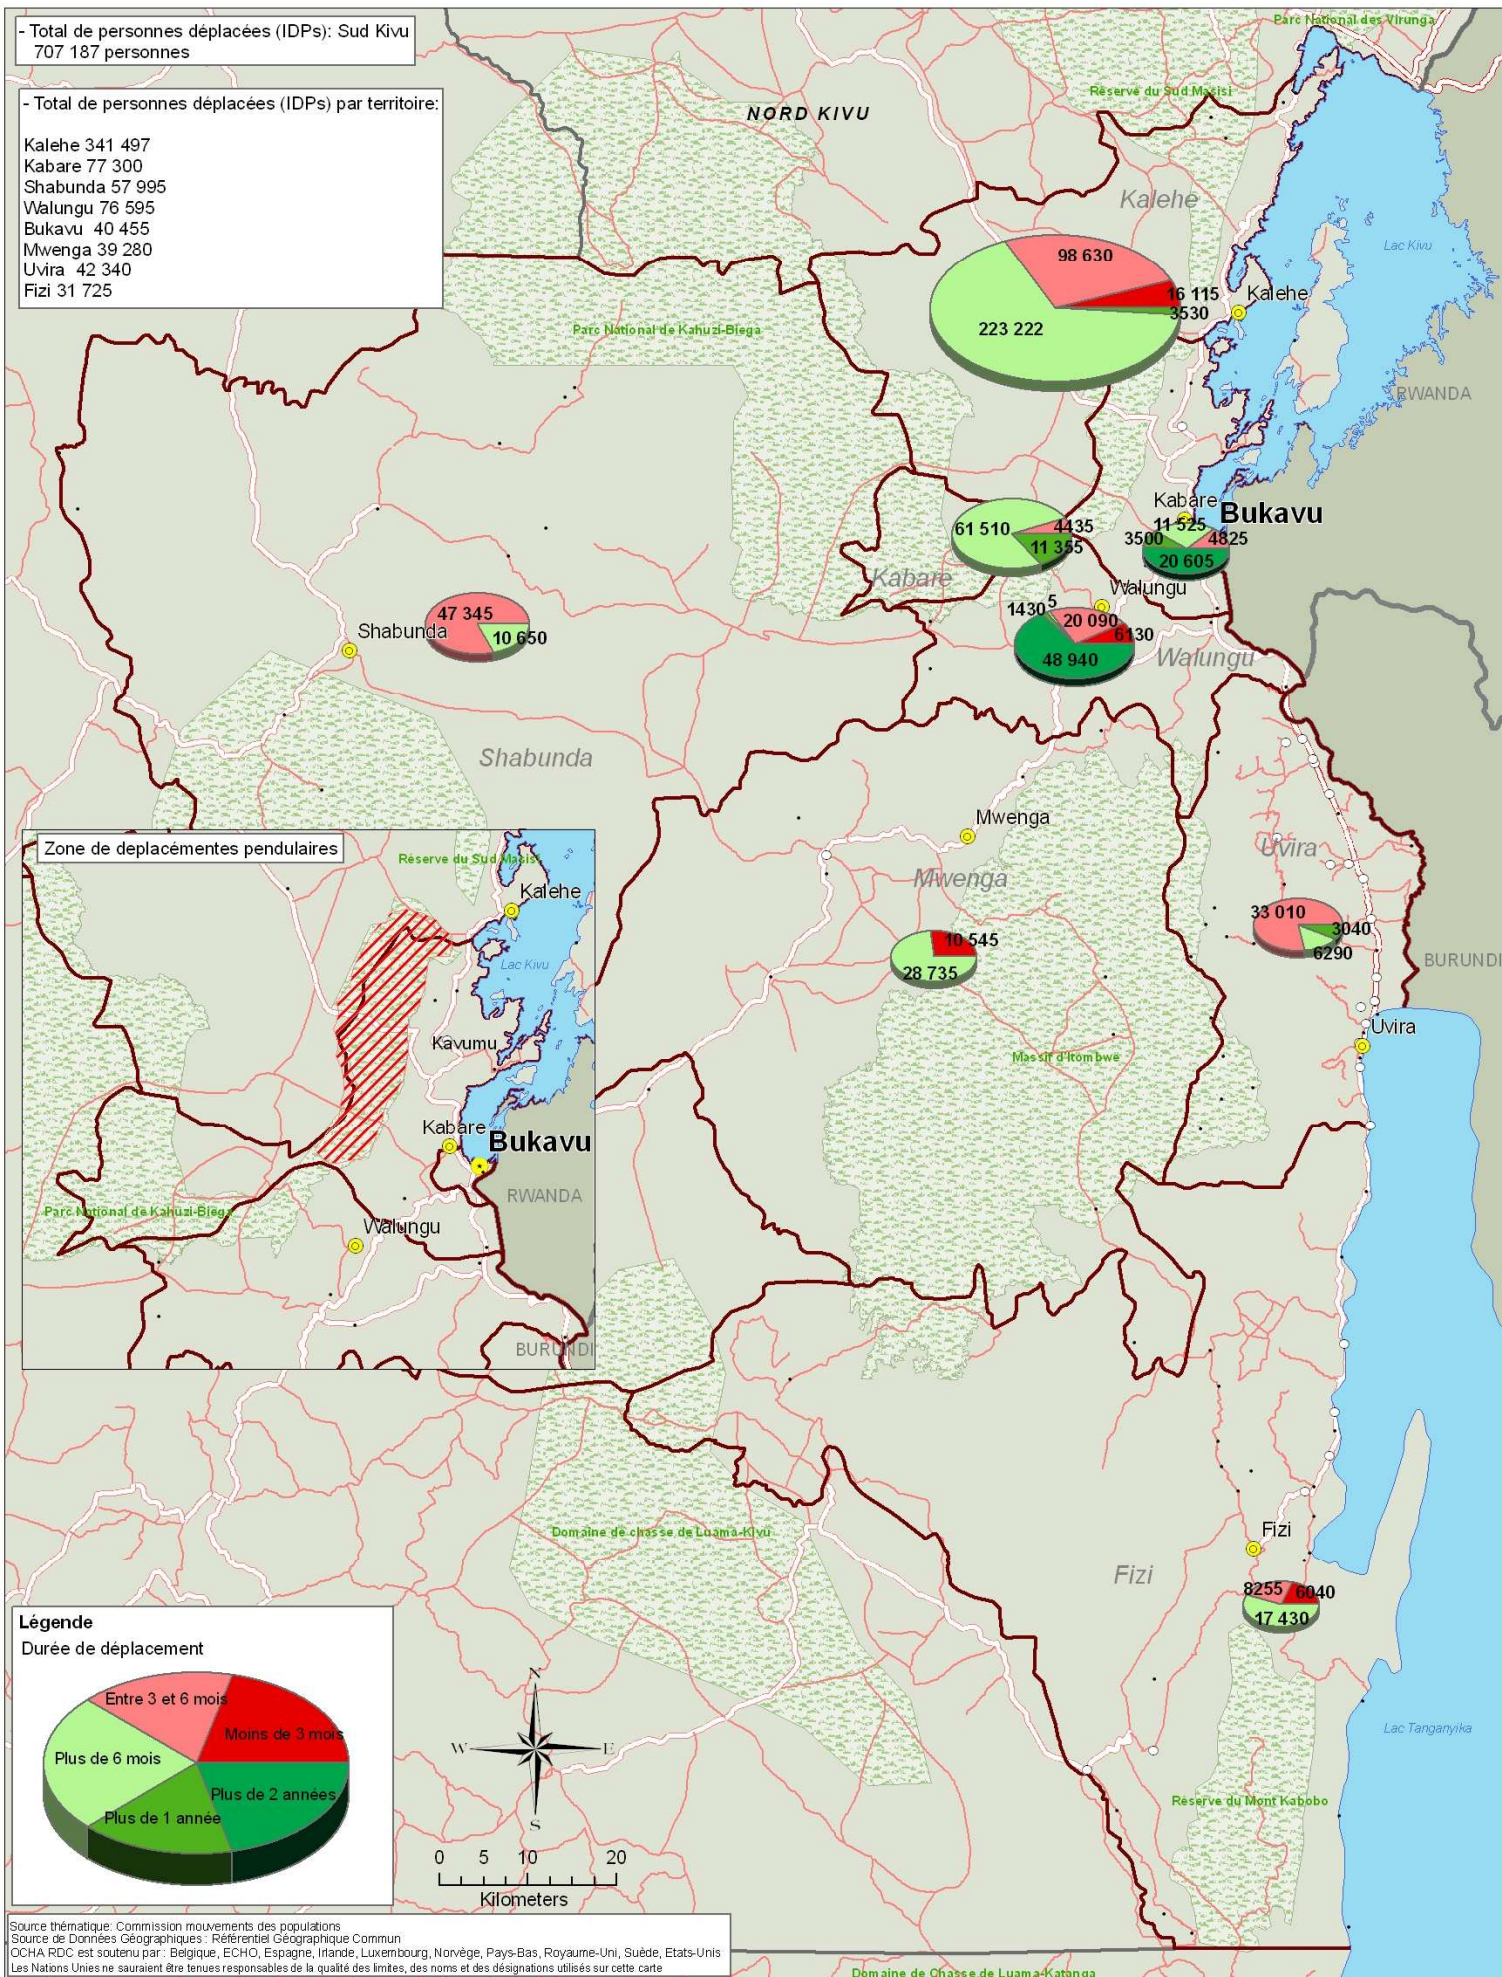

Province du Sud-Kivu: Déplacements des populations - Novembre 2009

30 Novembre 2009

- Total de personnes déplacées (IDPs): Sud Kivu
707 187 personnes

- Total de personnes déplacées (IDPs) par territoire:

- Kalehe 341 497
- Kabare 77 300
- Shabunda 57 995
- Walungu 76 595
- Bukavu 40 455
- Mwenga 39 280
- Uvira 42 340
- Fizi 31 725

Source thématique: Commission mouvements des populations
 Source de Données Géographiques: Référentiel Géographique Commun
 OCHA RDC est soutenu par: Belgique, ECHO, Espagne, Irlande, Luxembourg, Norvège, Pays-Bas, Royaume-Uni, Suède, Etats-Unis
 Les Nations Unies ne sauraient être tenues responsables de la qualité des limites, des noms et des désignations utilisés sur cette carte

Domaine de Chasse de Luama-Katanga