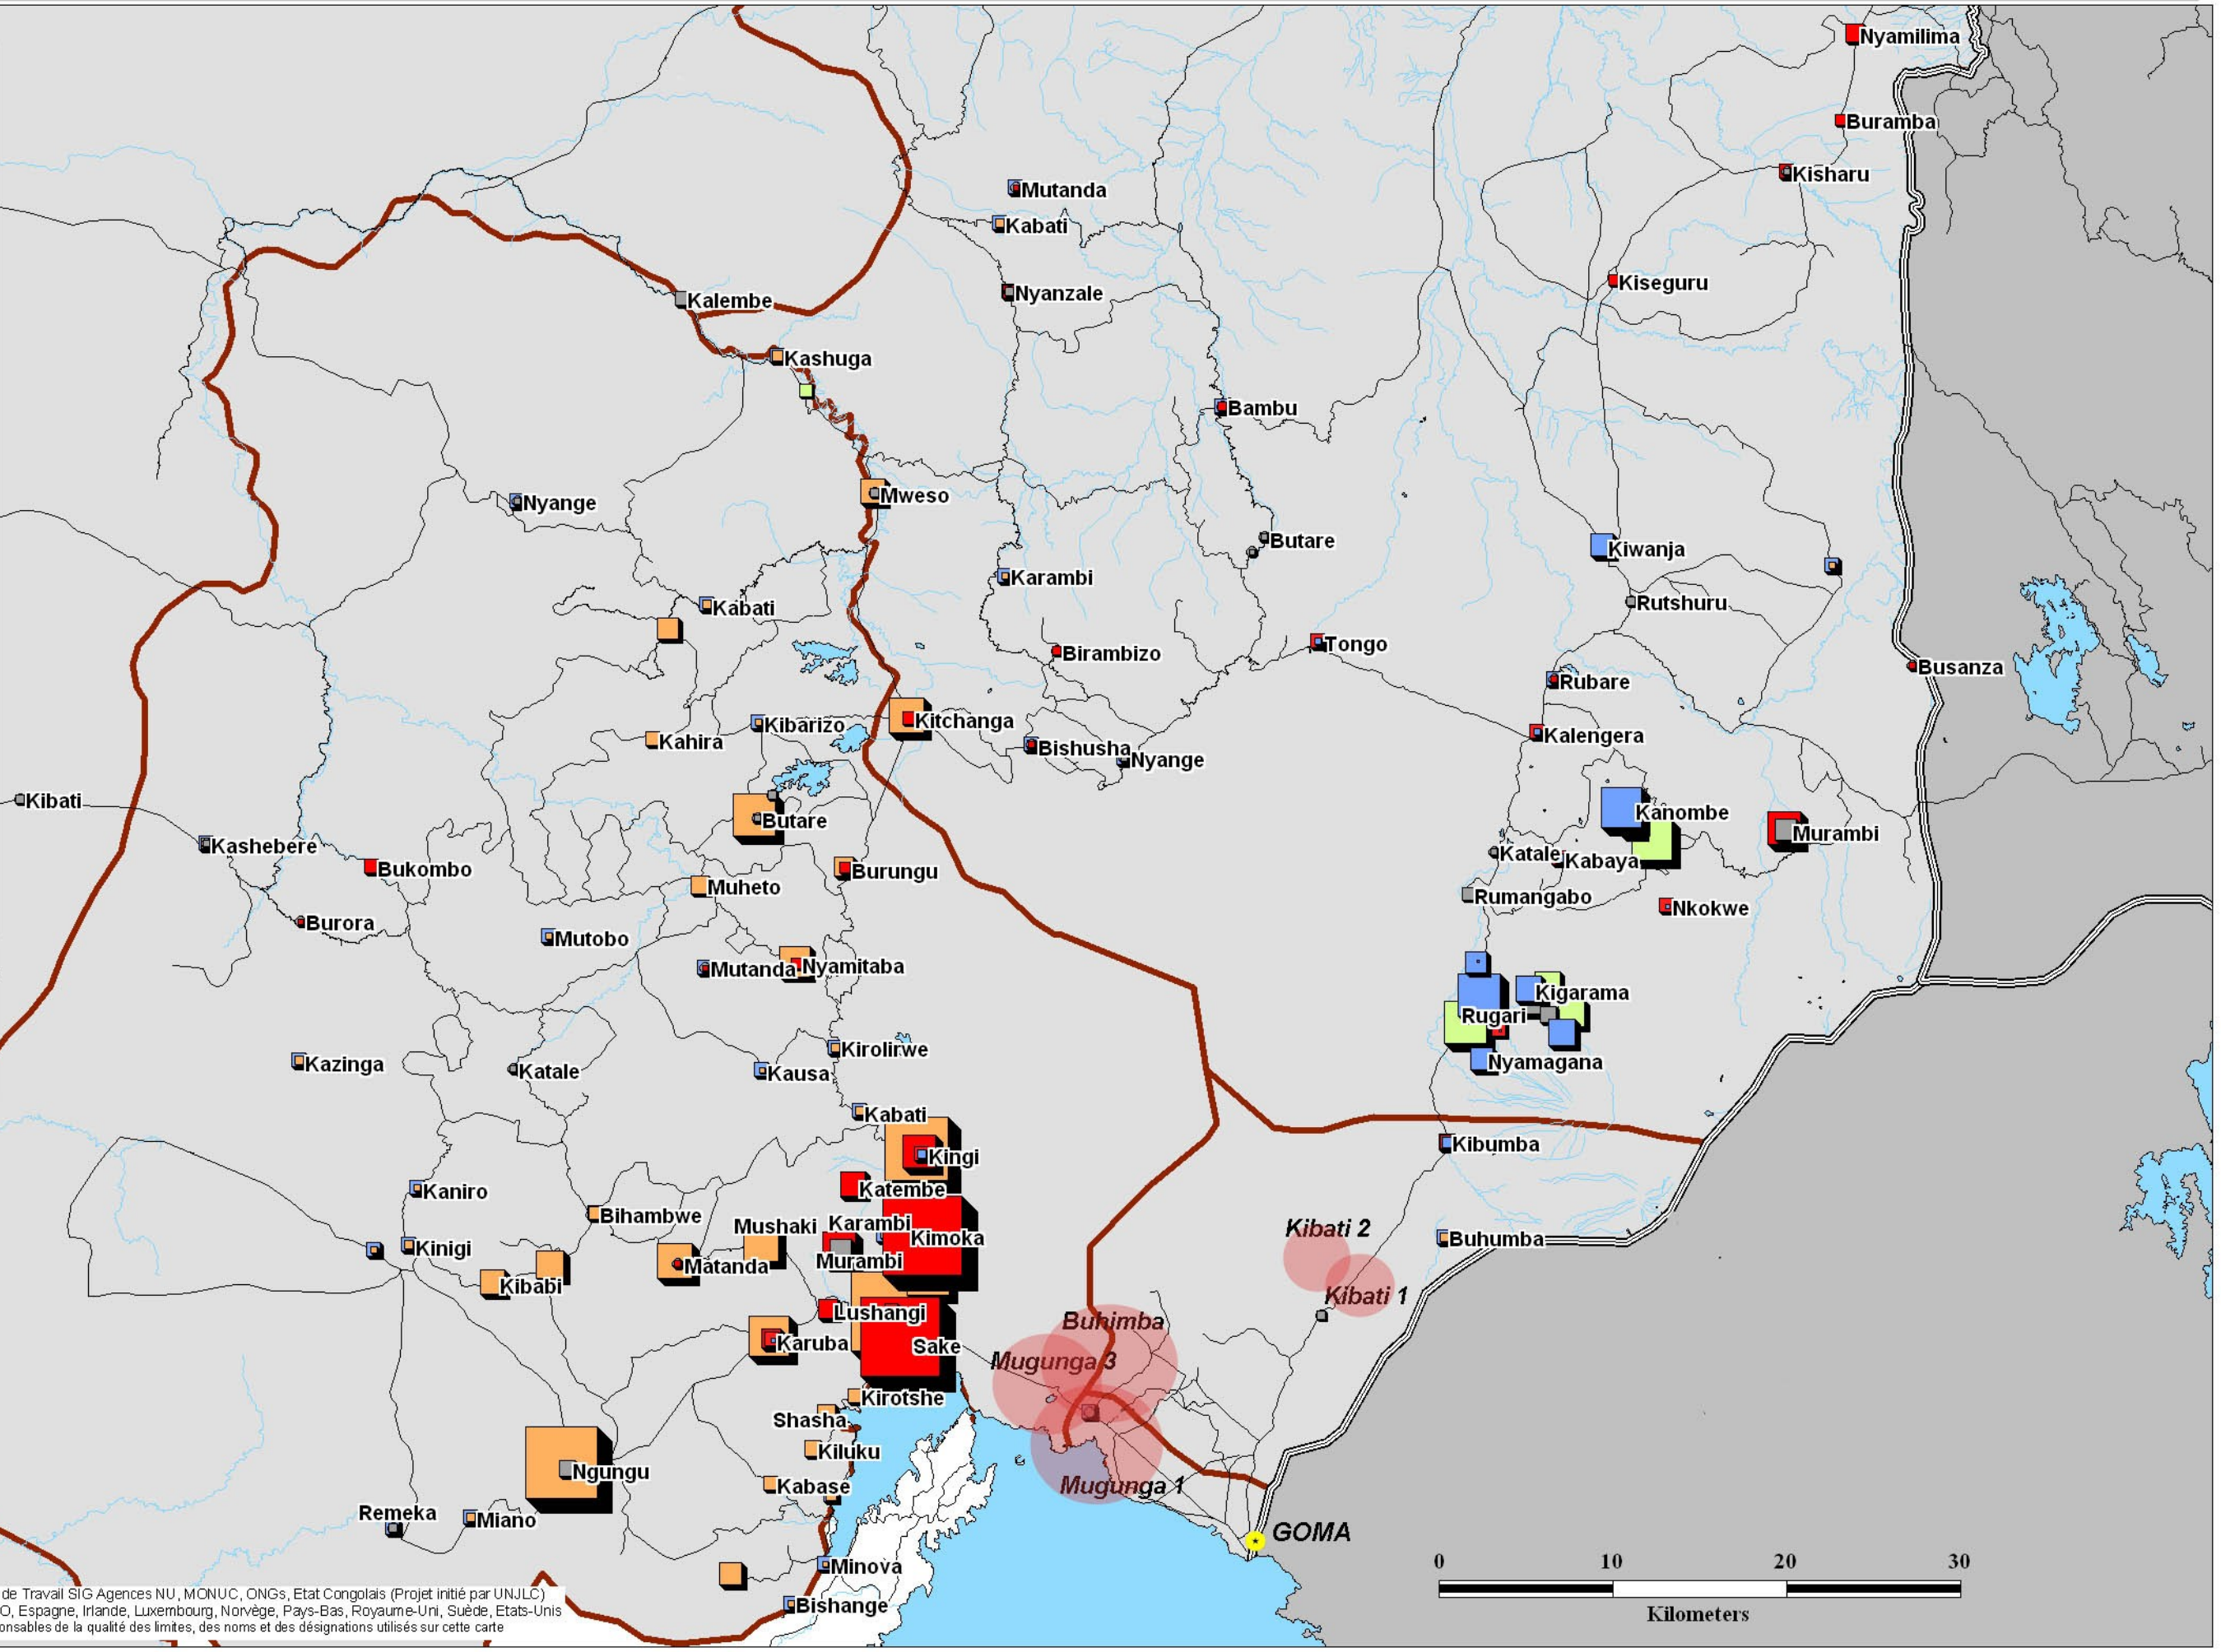

Source des données thématiques:  
 UNHCR,  
 Comité de mouvements  
 des populations Nord-Kivu

Source de Données Géographiques : Groupe de Travail SIG Agences NU, MONUC, ONGs, Etat Congolais (Projet initié par UNJLC)  
 OCHA RDC est soutenu par : Belgique, ECHO, Espagne, Irlande, Luxembourg, Norvège, Pays-Bas, Royaume-Uni, Suède, Etats-Unis  
 Les Nations Unies ne sauraient être tenues responsables de la qualité des limites, des noms et des désignations utilisés sur cette carte