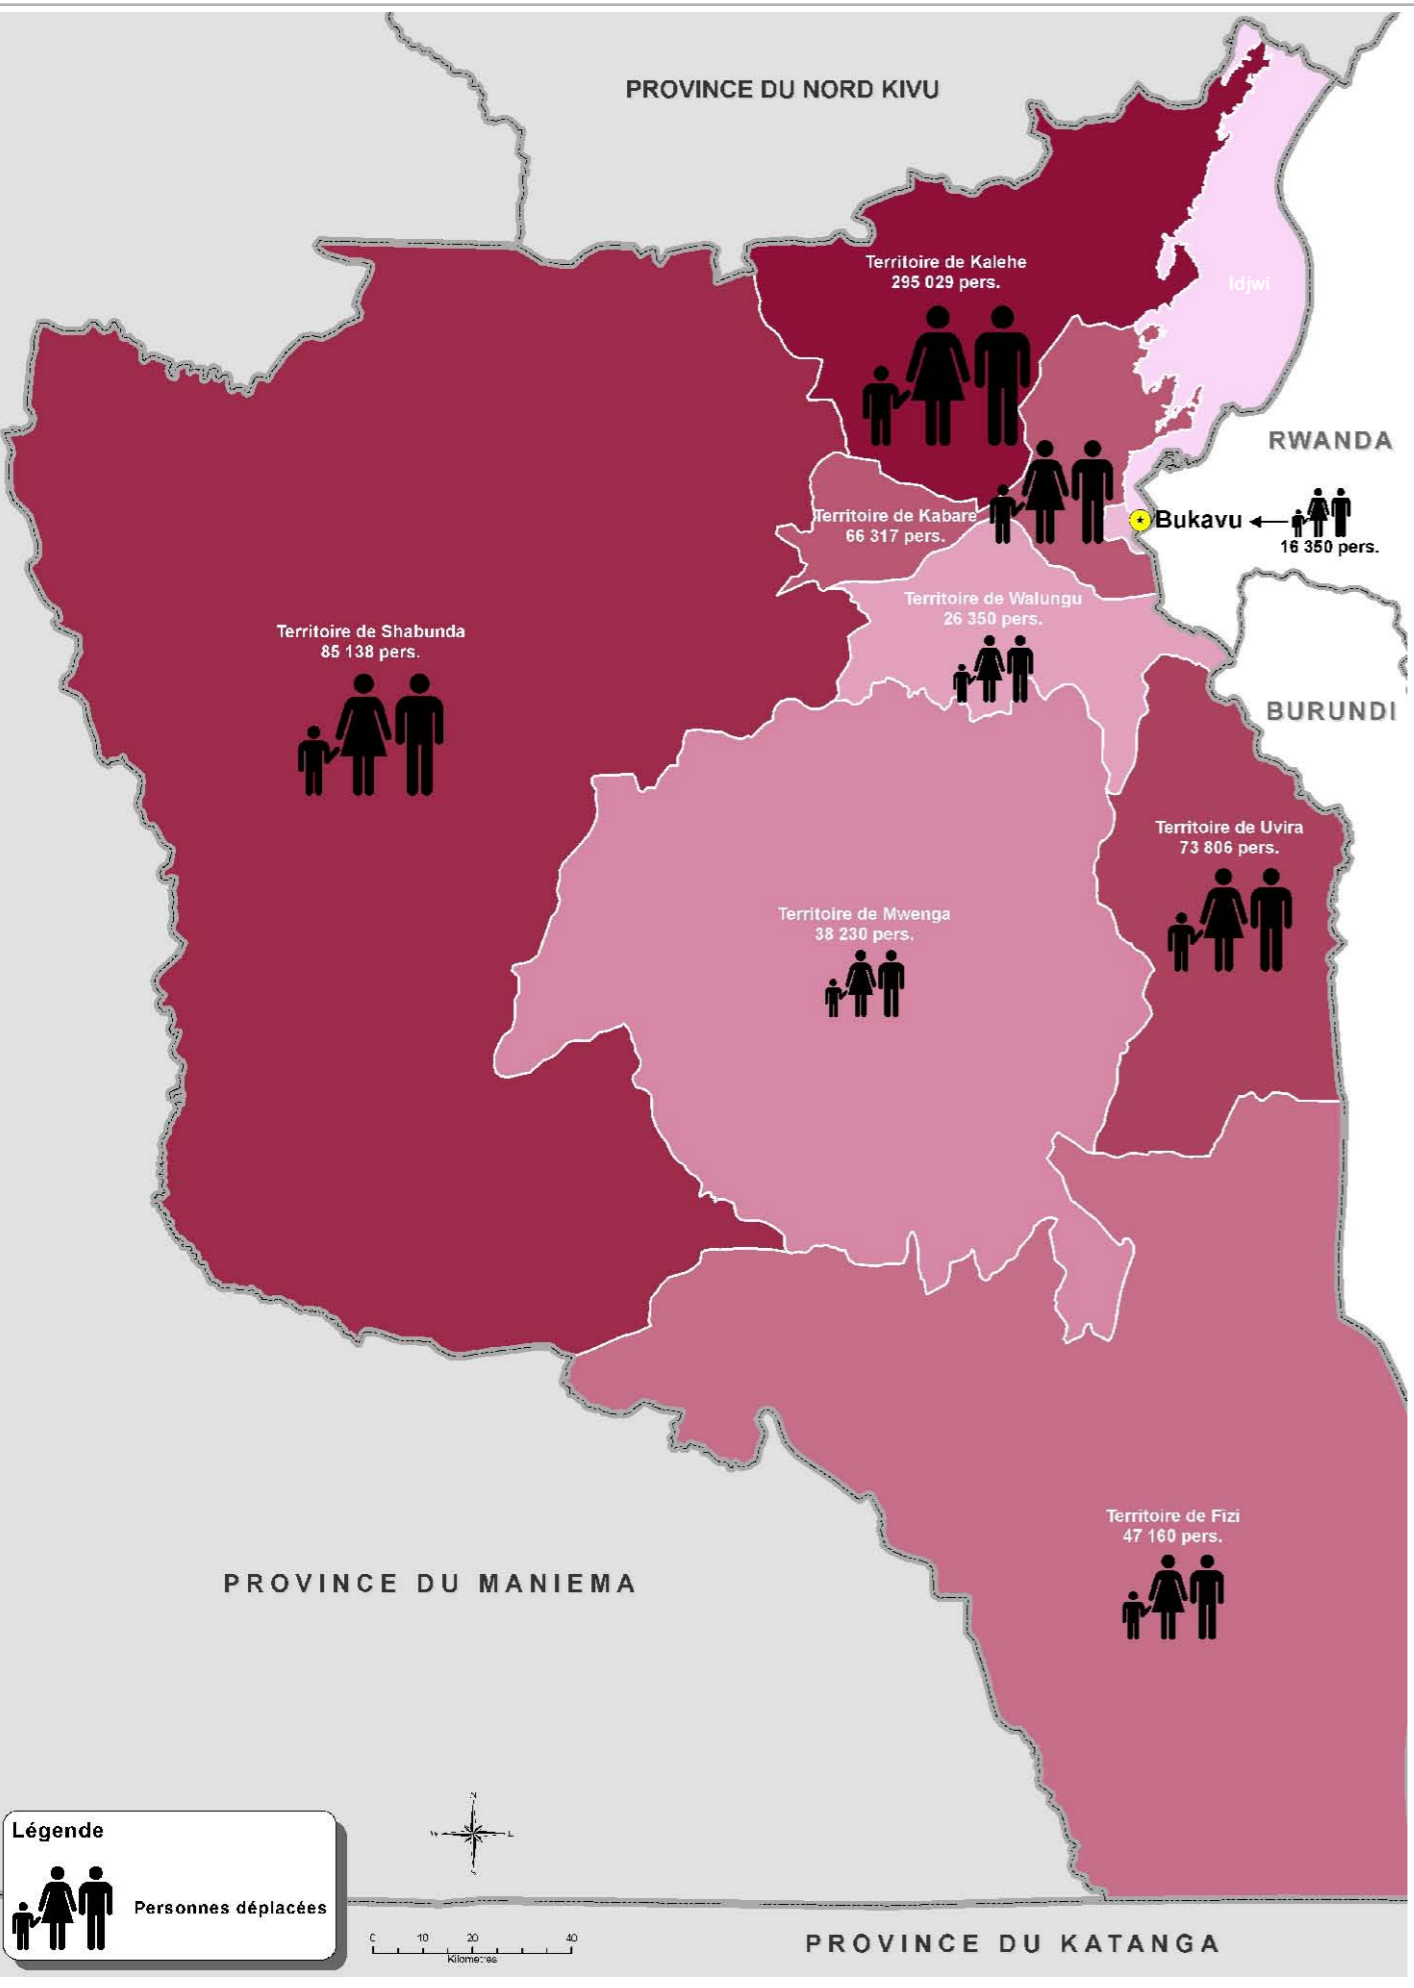

Province du Sud-Kivu - Personnes déplacées internes (au 31 août 2010)

Date de production : 14 Septembre 2010

■ Nombre de personnes déplacées par période

■ Pourcentage de personnes déplacées par territoire

■ Pourcentage de personnes déplacées par période

Légende

Personnes déplacées