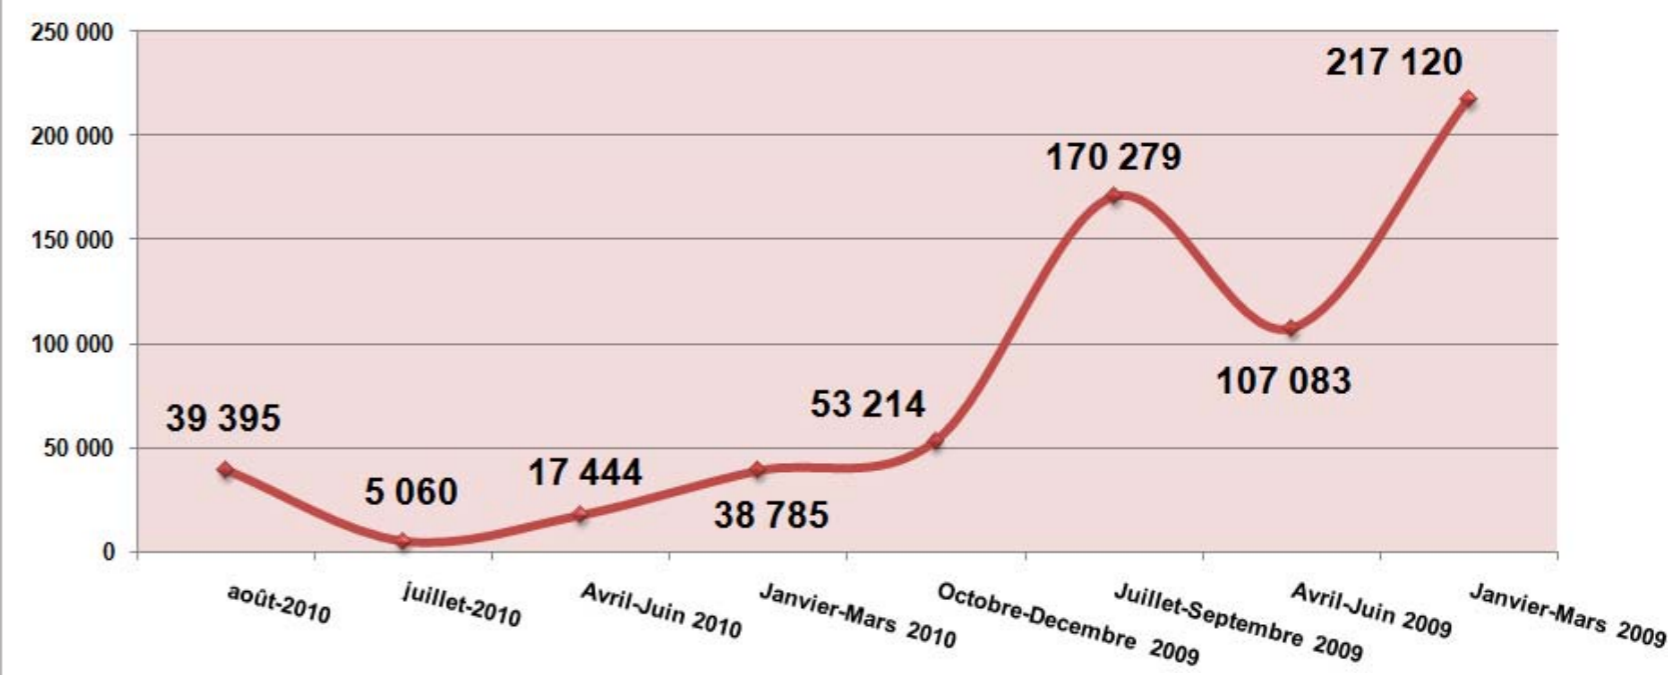

Province du Sud-Kivu - Personnes déplacées internes (au 31 août 2010)

Date de production : 14 Septembre 2010

■ Nombre de personnes déplacées par période

■ Pourcentage de personnes déplacées par territoire

■ Pourcentage de personnes déplacées par période

Légende

Personnes déplacées