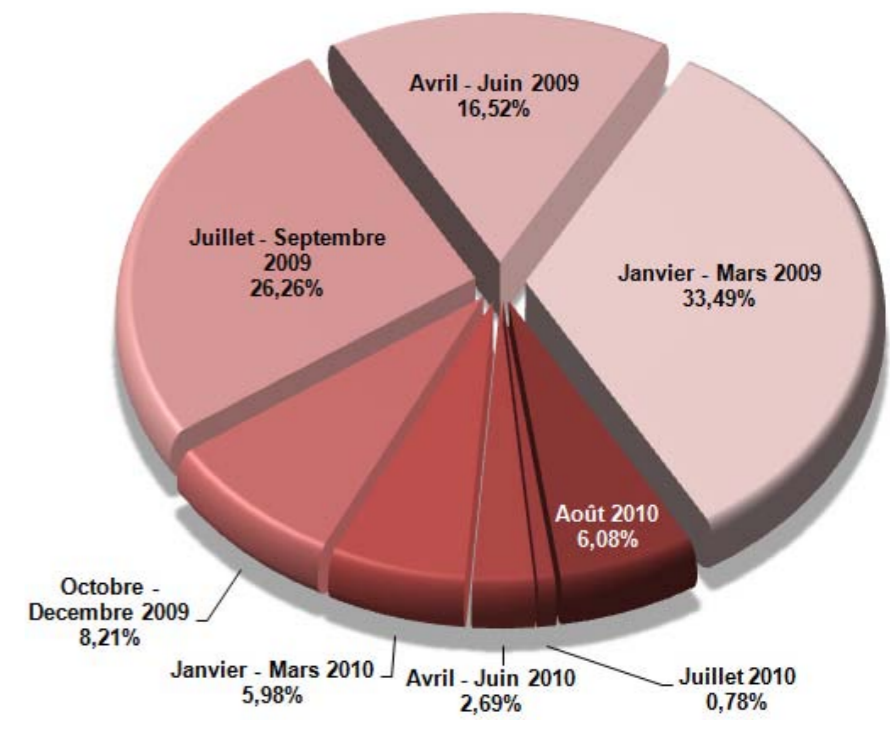

■ Pourcentage de personnes déplacées par période