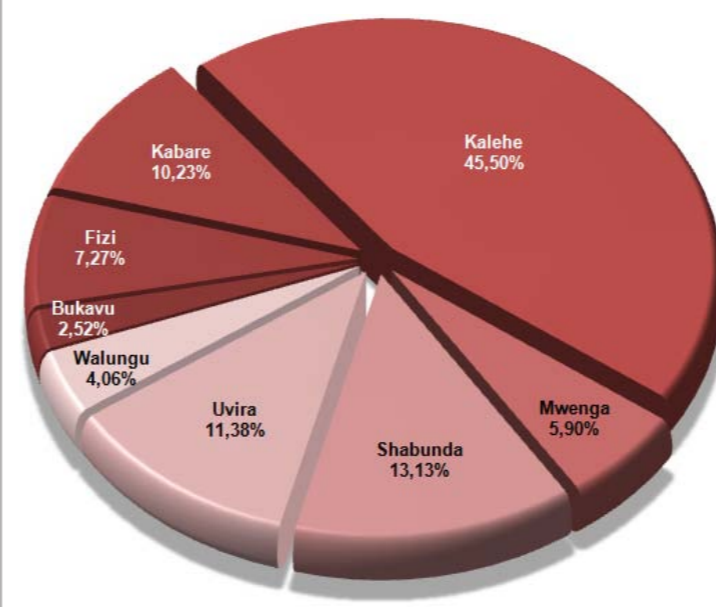

Province du Sud-Kivu - Personnes déplacées internes (au 31 août 2010)

Date de production : 14 Septembre 2010

■ Nombre de personnes déplacées par période

■ Pourcentage de personnes déplacées par territoire