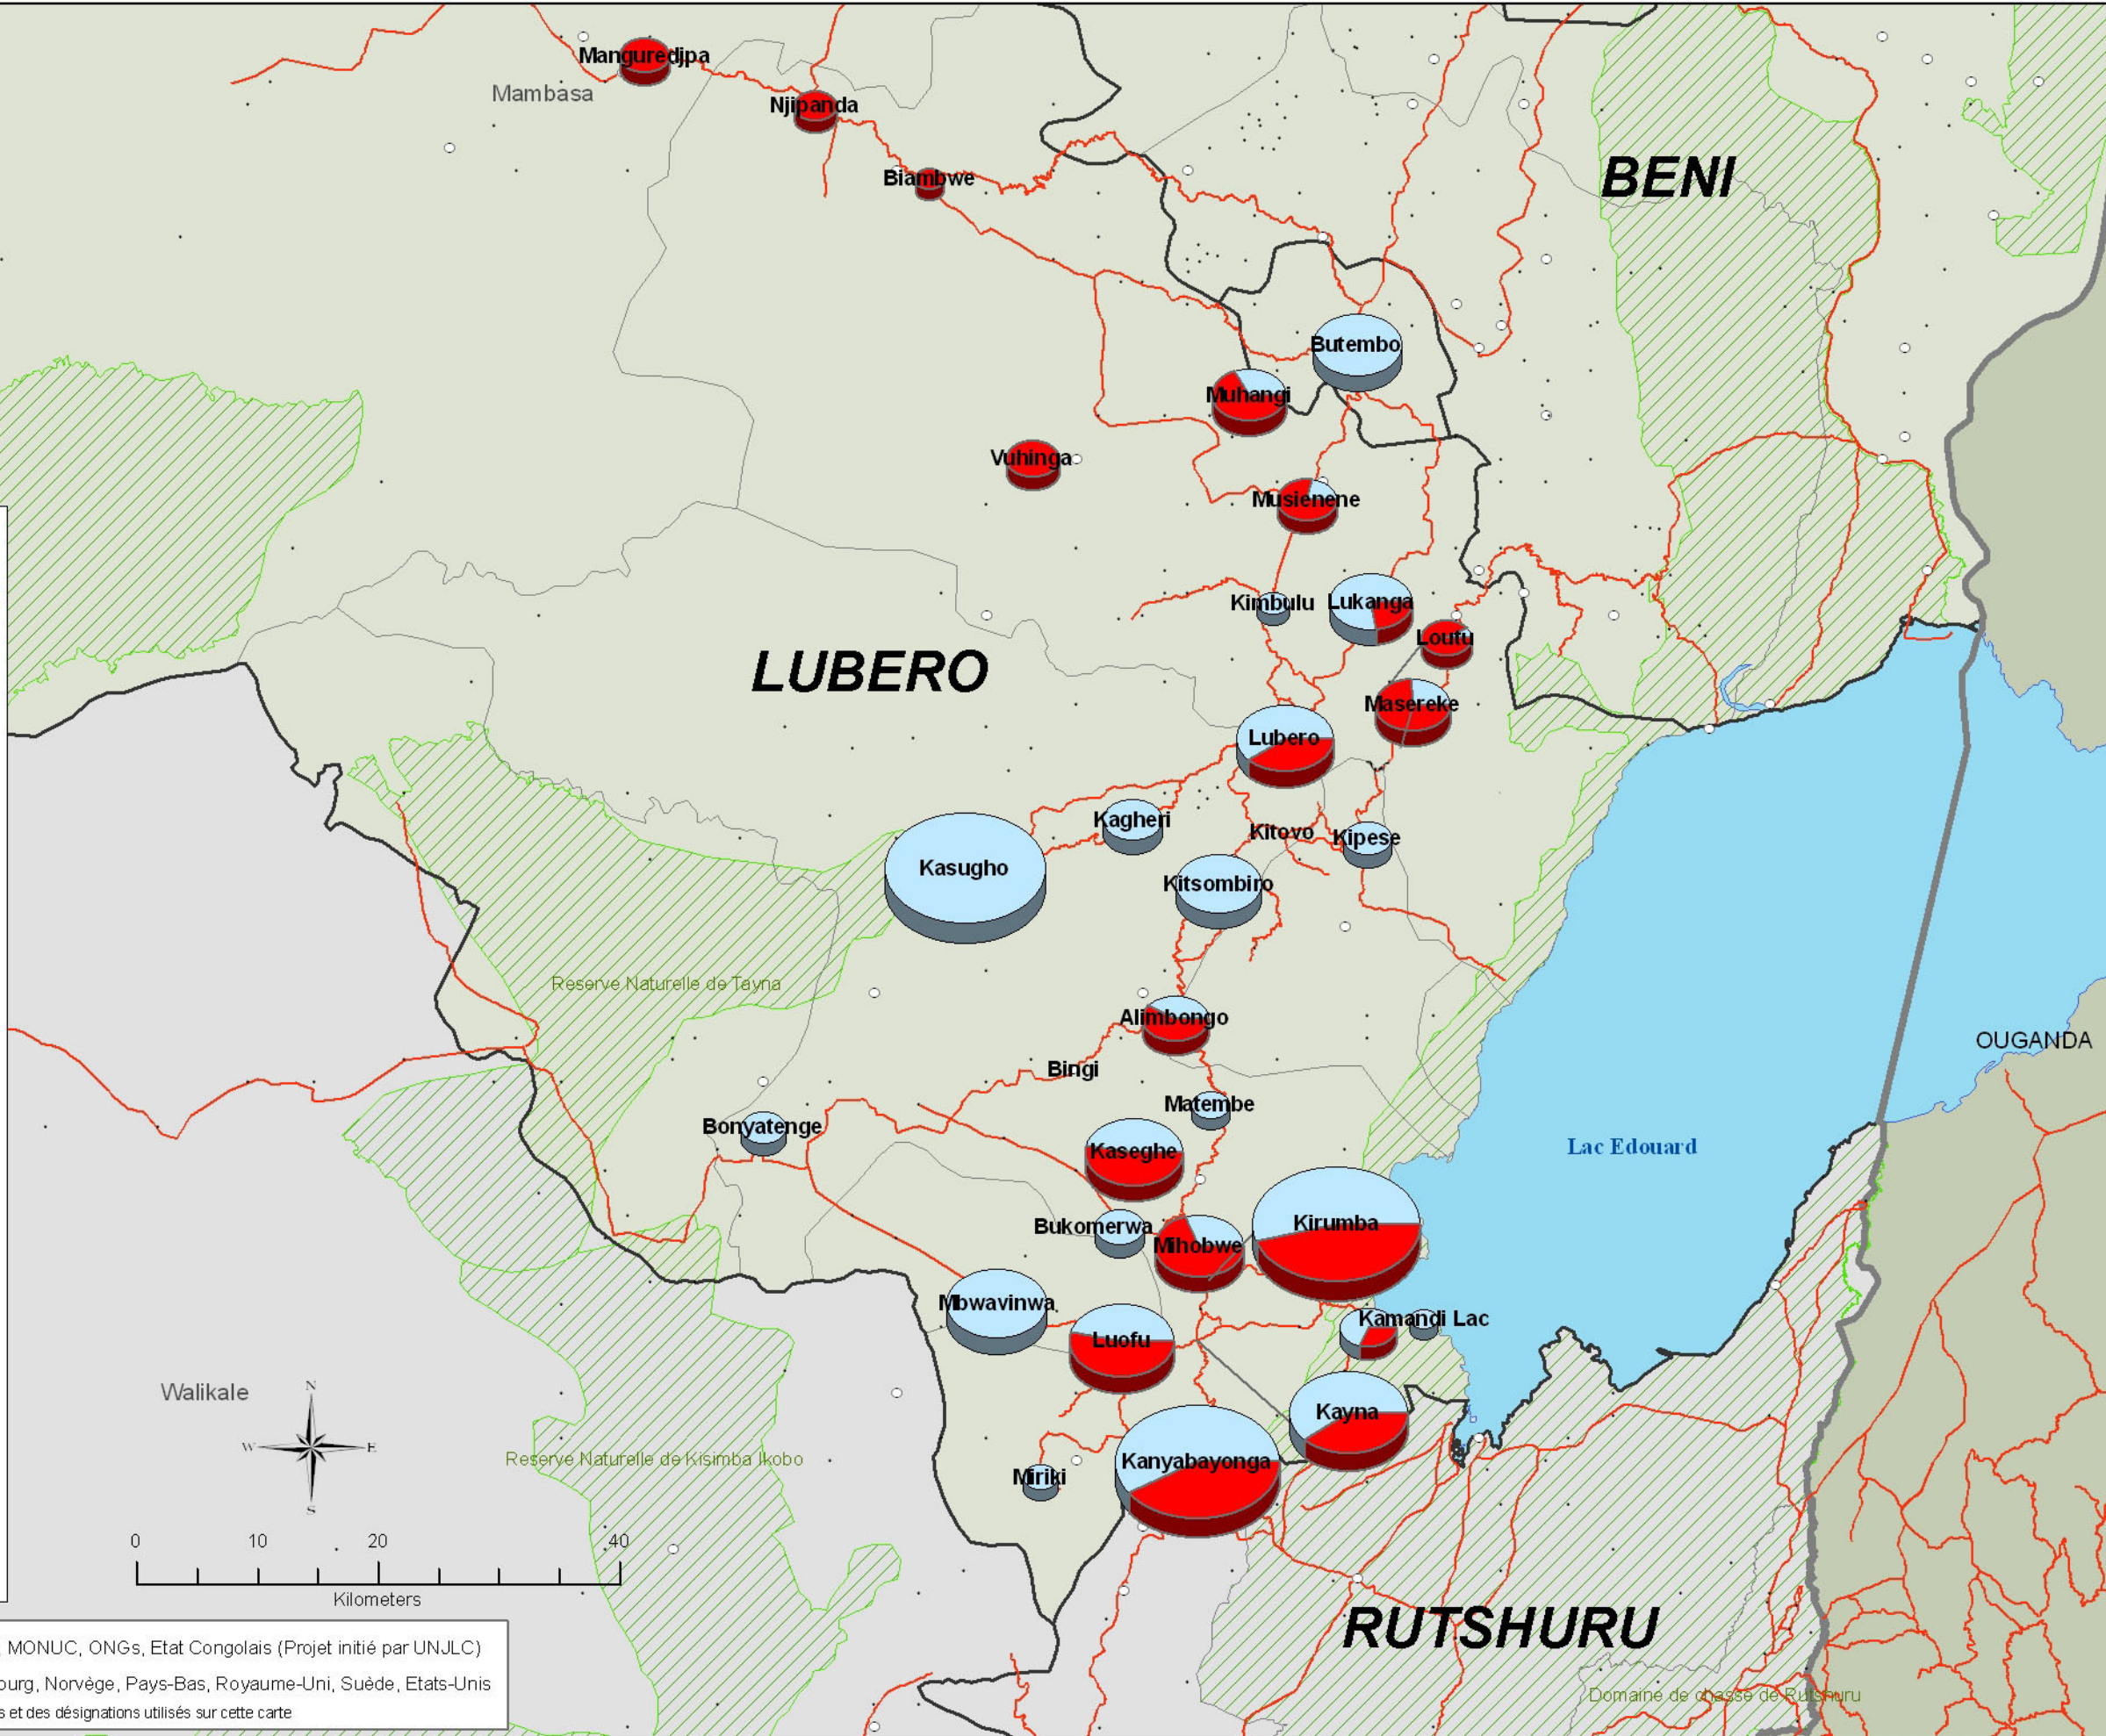

Province du Nord Kivu - Territoire du Lubéro - Nouveaux déplacements de populations

08 Mai 2009

nombre de personnes déplacées

50000 personnes

10000 personnes

avant janvier 2009

après janvier 2009

Chef lieu de Province

Chef lieu de Territoire

Village important

Autre village

Routes

Limite de Province

Limite de Territoire

Limite de Secteur

Lacs

Parcs

Limite d'Etat

Source de Données Géographiques : Groupe de Travail SIG, Agences NU, MONUC, ONGs, Etat Congolais (Projet initié par UNJLC)
 OCHA RDC est soutenu par : Belgique, ECHO, Espagne, Irlande, Luxembourg, Norvège, Pays-Bas, Royaume-Uni, Suède, Etats-Unis
 Les Nations Unies ne sauraient être tenues responsables de la qualité des limites, des noms et des désignations utilisés sur cette carte