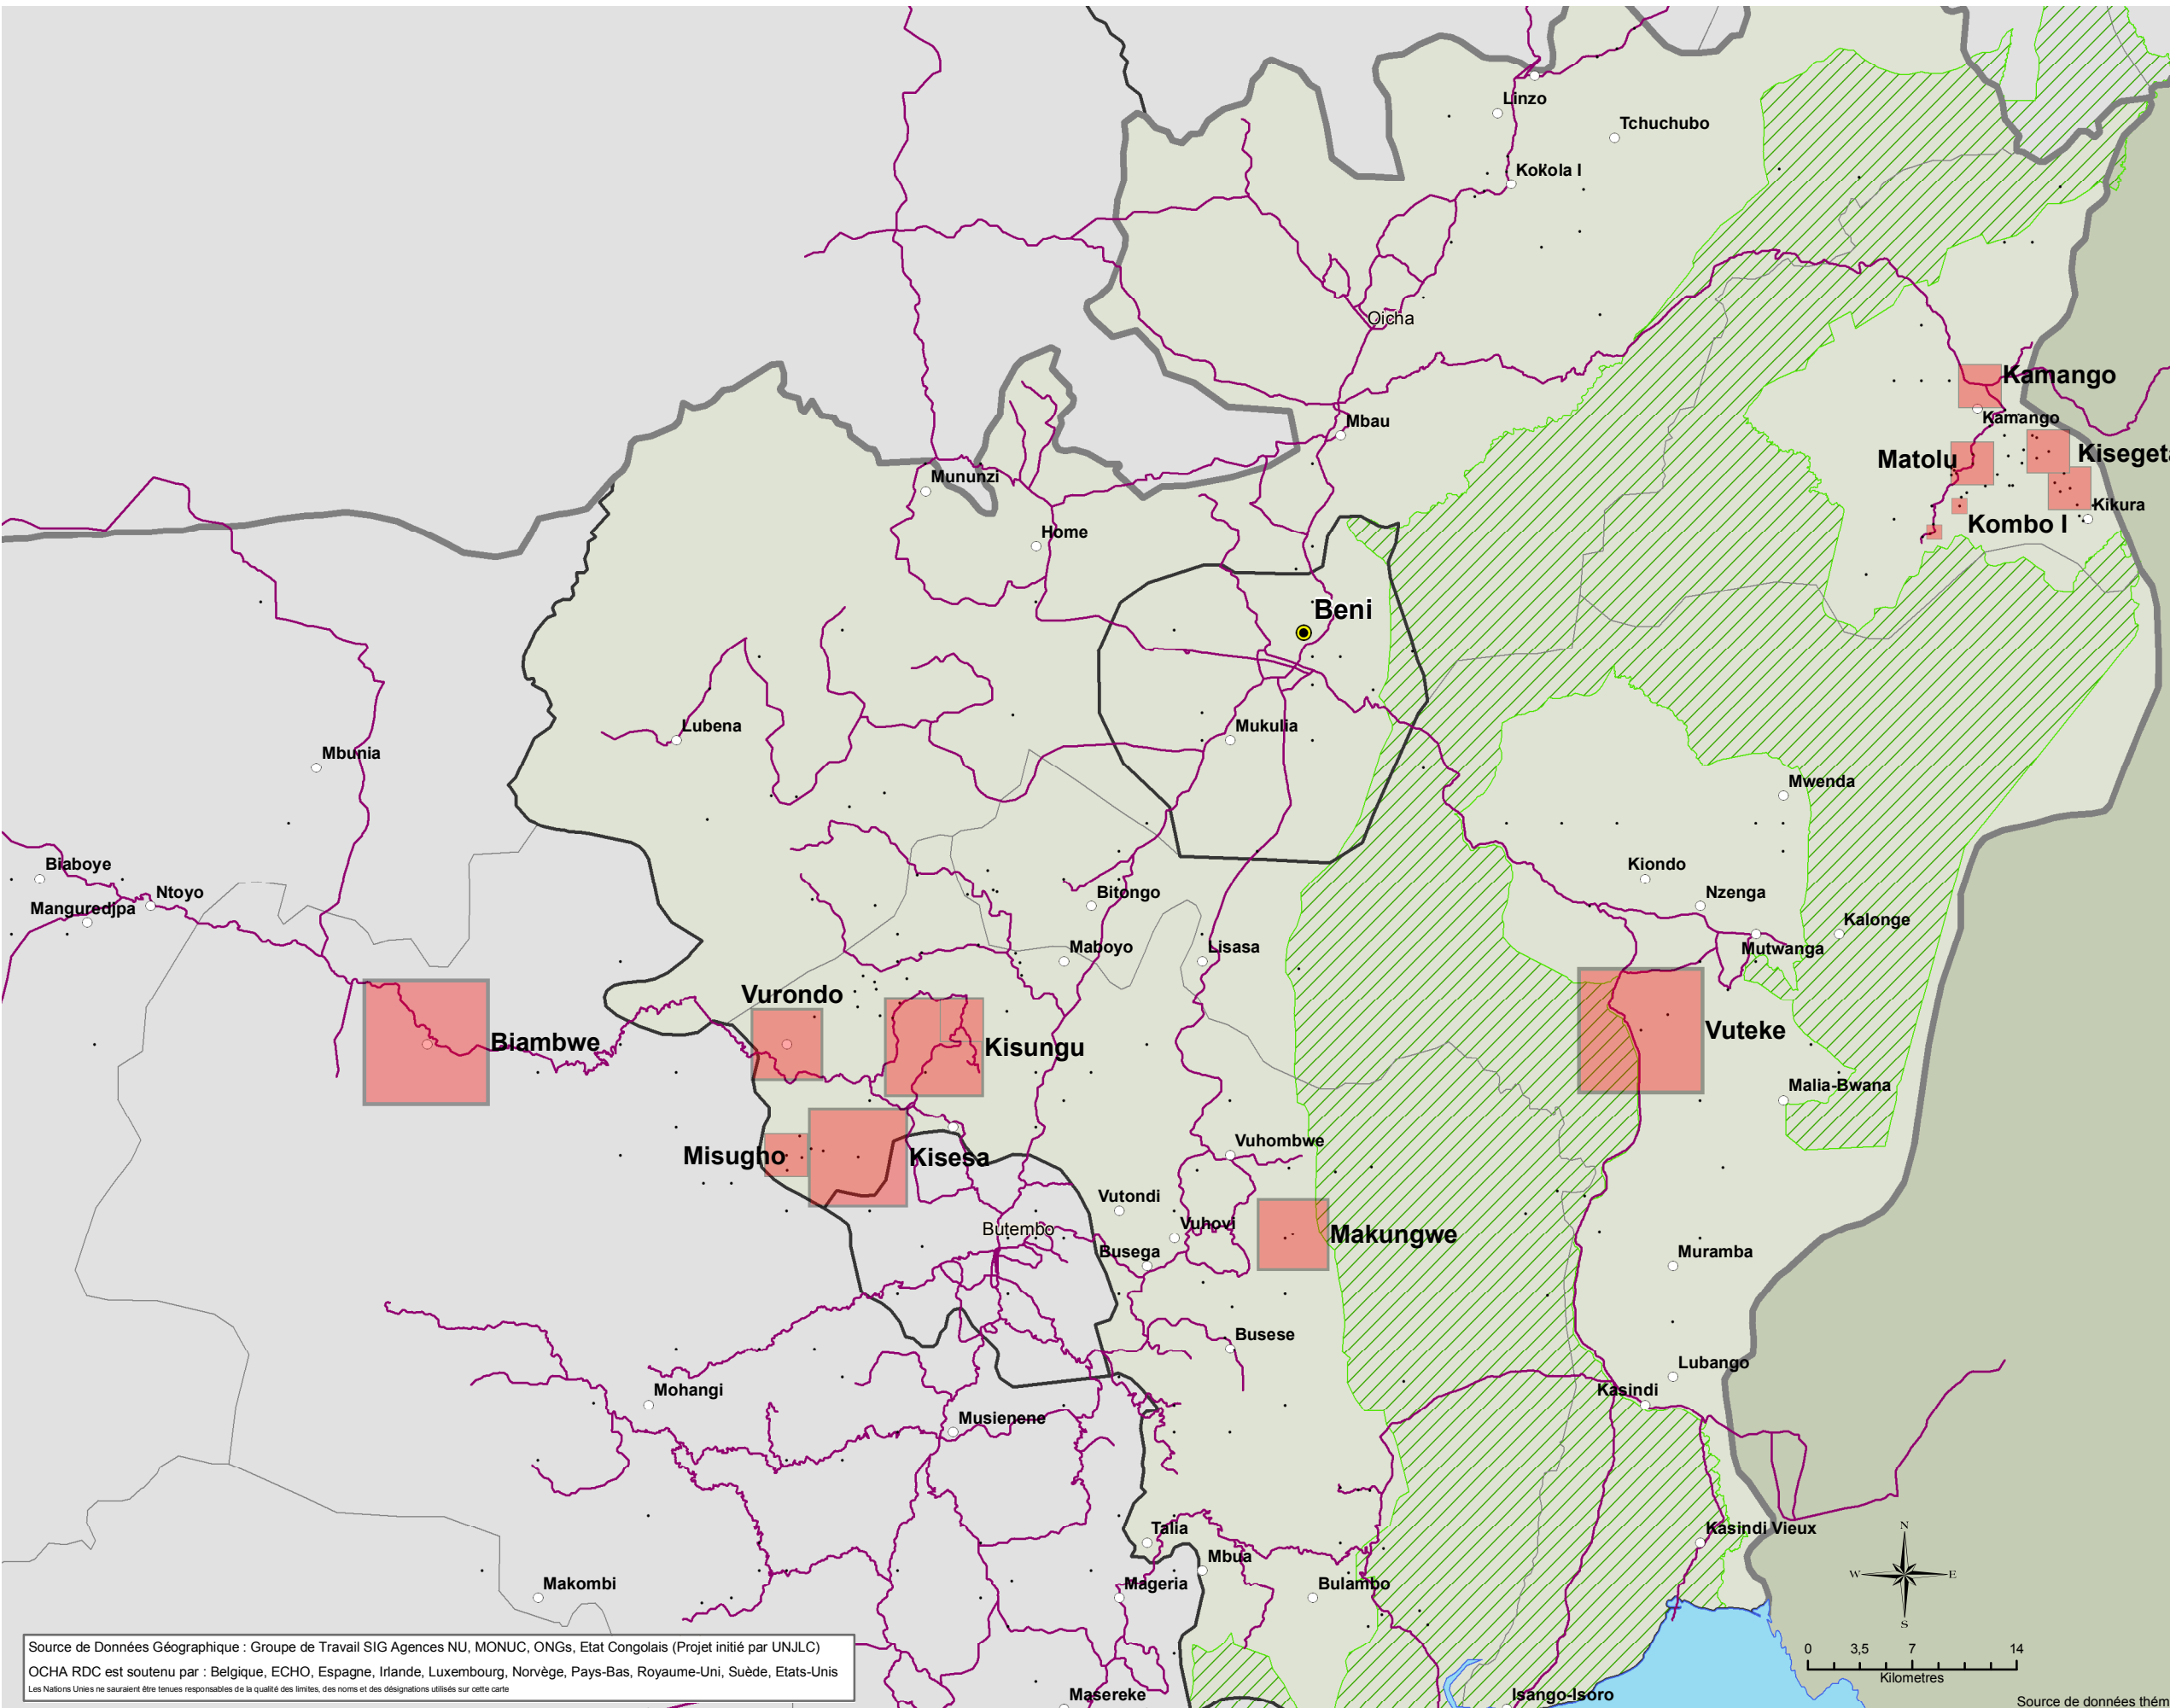

Carte de Localisation

Légende

- nombre de ménages retournés**
- 180 - 182
 - 183 - 649
 - 650 - 1094
 - 1095 - 1822
 - 1823 - 3030
- Chef lieu de Province
 - Chef lieu de Territoire
 - Village important
 - Autre village
 - Enhanced roads Nord Kivu 11052009_polyline
 - Lacs
 - Limite de Province
 - Limite de Territoire
 - Limite de Secteur
 - Parcs
 - Limite d'Etat

Source de Données Géographique : Groupe de Travail SIG Agences NU, MONUC, ONGs, Etat Congolais (Projet initié par UNJLC)
OCHA RDC est soutenu par : Belgique, ECHO, Espagne, Irlande, Luxembourg, Norvège, Pays-Bas, Royaume-Uni, Suède, Etats-Unis
Les Nations Unies ne sauraient être tenues responsables de la qualité des limites, des noms et des désignations utilisés sur cette carte

Source de données thématiques : cluster RRC, Comité de mouvements de populations Nord Kivu