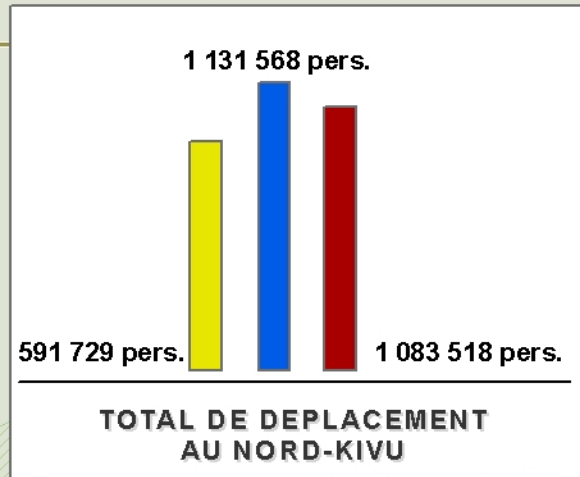

Province du Nord Kivu - Evolution du nombre de personnes déplacées internes (janvier à août 2009)

31 Août 2009

Source de Données Géographiques : Référentiel Géographique Commun (www.rgc.cd)
 Source de Données Thématiques : Commission Mouvement de population (Goma),
 DRC Internal Displaced People tool (IDPs Tool)

OCHA RDC est soutenu par : Belgique, ECHO, Espagne, Irlande, Luxembourg, Norvège, Pays-Bas, Royaume-Uni, Suède, Etats-Unis.

Les Nations Unies ne sauraient être tenues responsables de la qualité des limites, des noms et des désignations utilisés sur cette carte