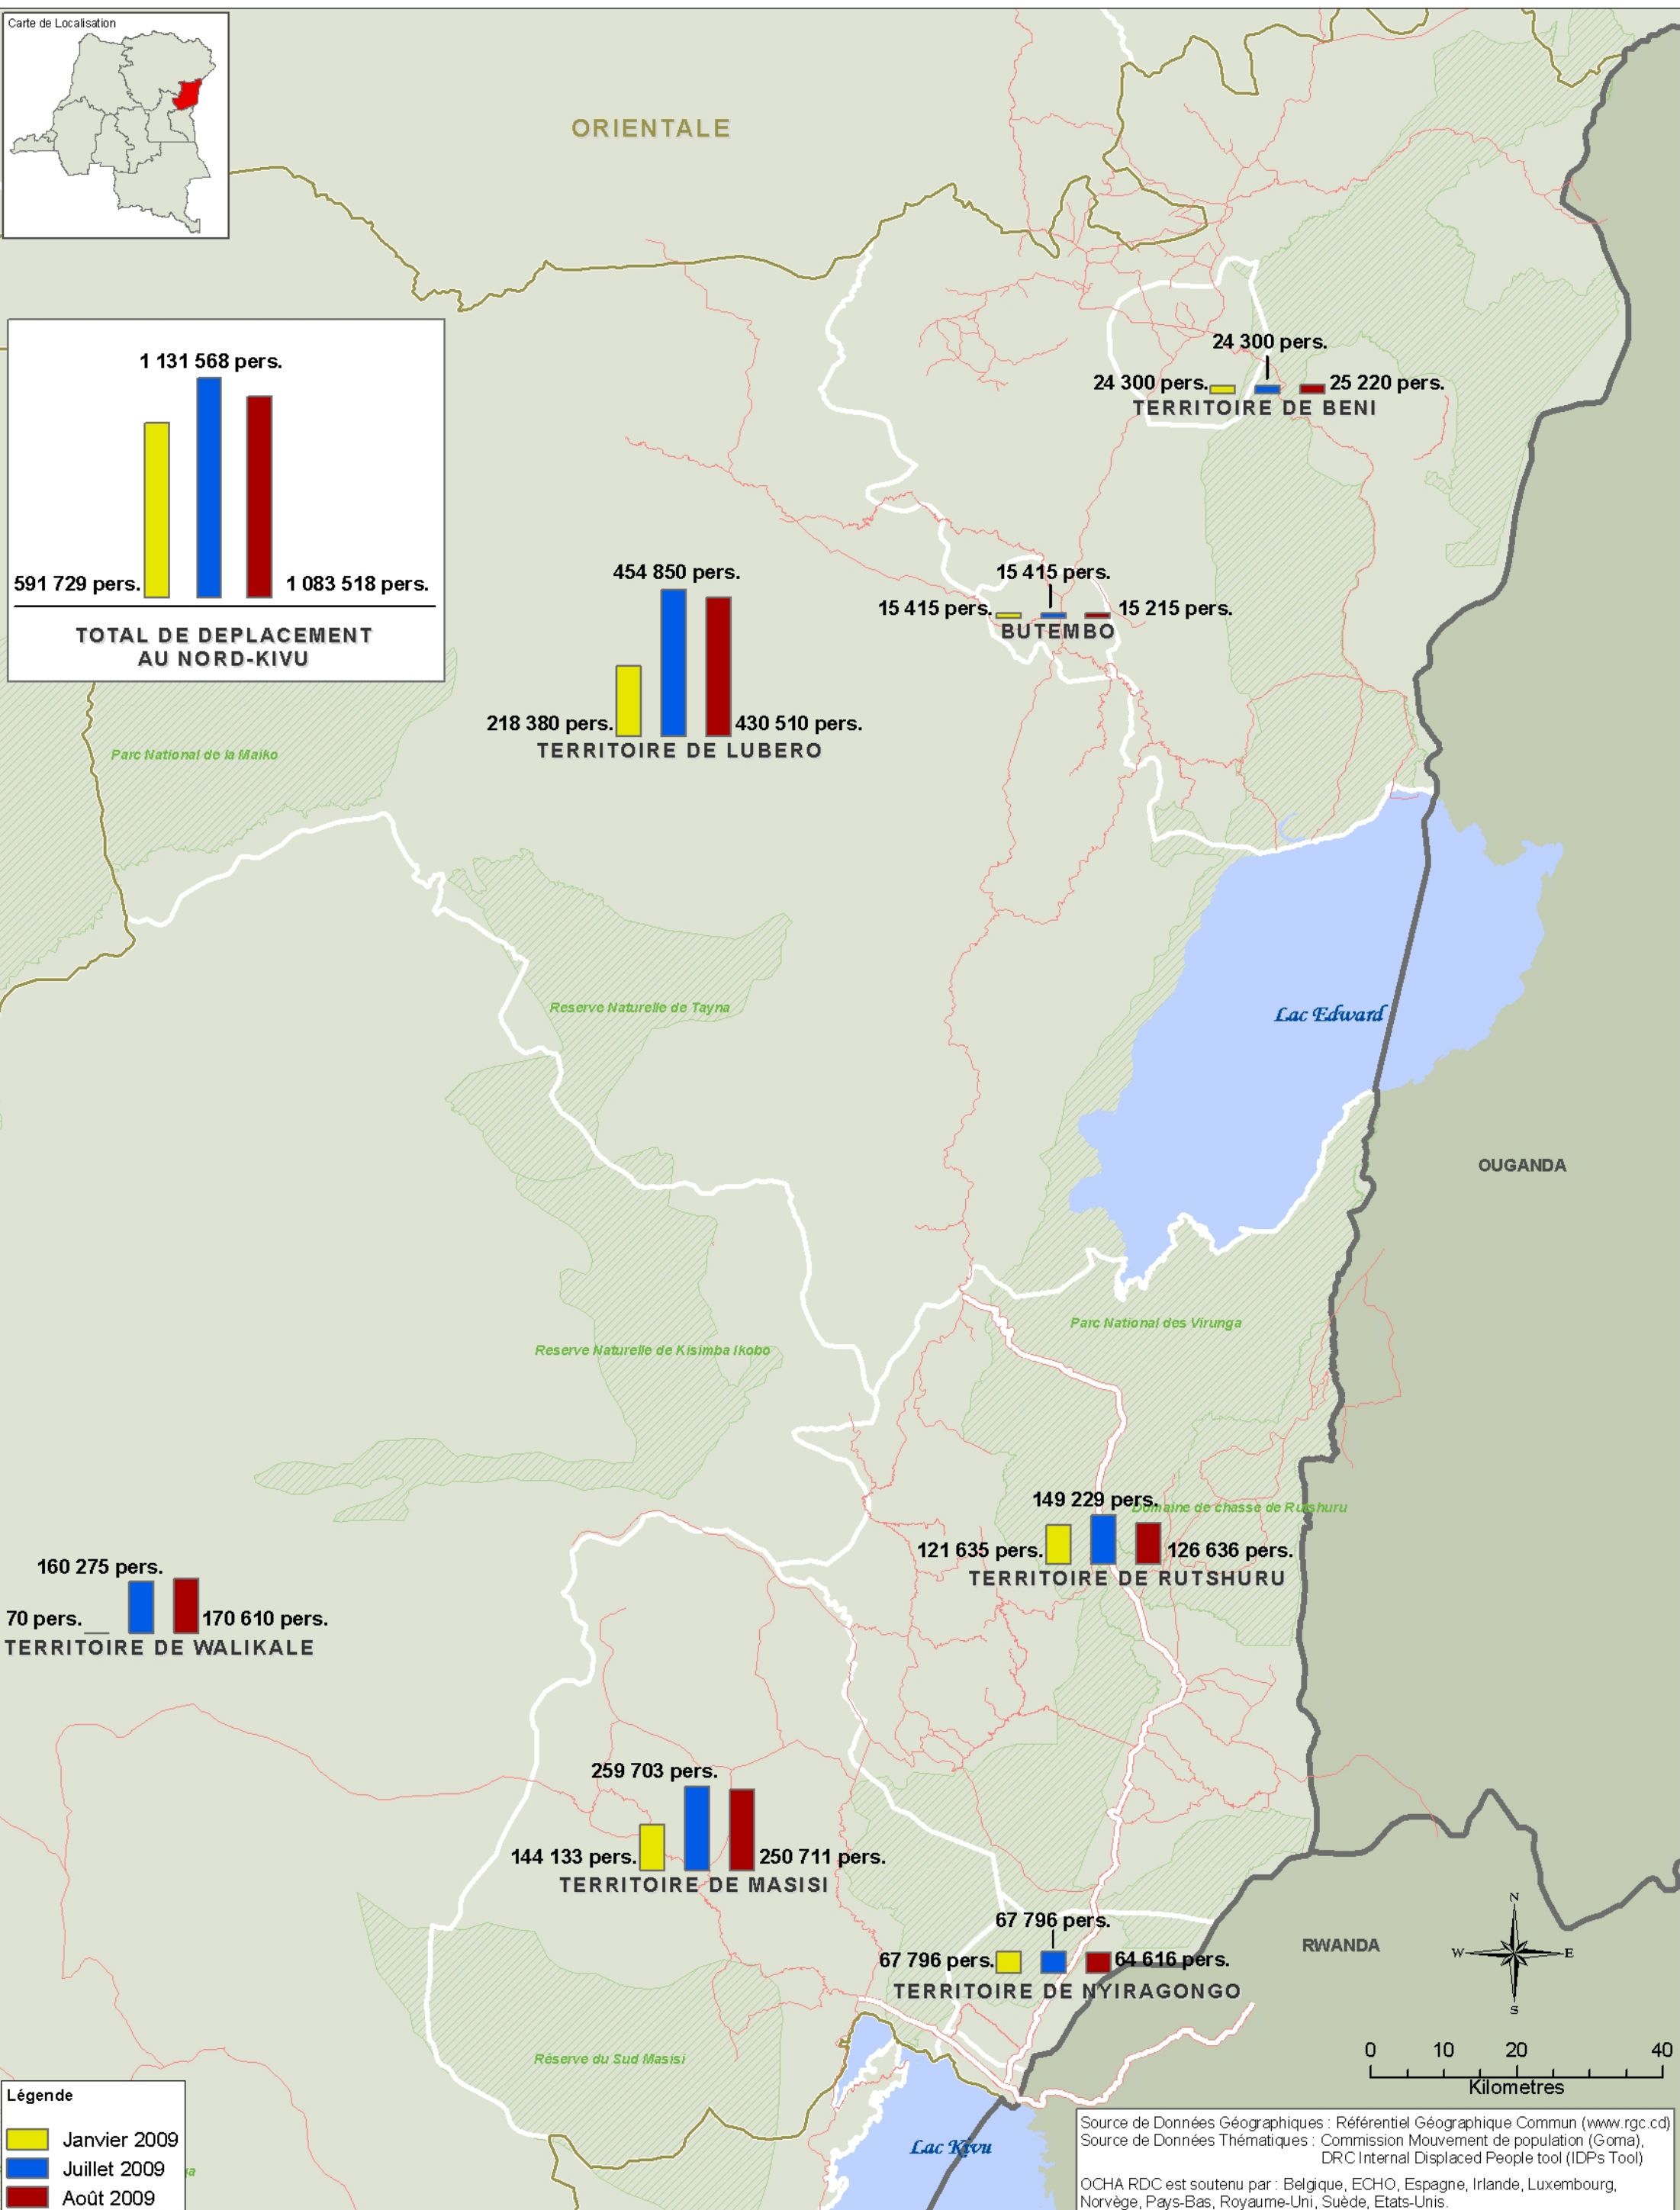

Province du Nord Kivu - Evolution du nombre de personnes déplacées internes (janvier à août 2009)

31 Août 2009

Source de Données Géographiques : Référentiel Géographique Commun (www.rgc.cd)
 Source de Données Thématiques : Commission Mouvement de population (Goma),
 DRC Internal Displaced People tool (IDPs Tool)

OCHA RDC est soutenu par : Belgique, ECHO, Espagne, Irlande, Luxembourg, Norvège, Pays-Bas, Royaume-Uni, Suède, Etats-Unis.

Les Nations Unies ne sauraient être tenues responsables de la qualité des limites, des noms et des désignations utilisés sur cette carte