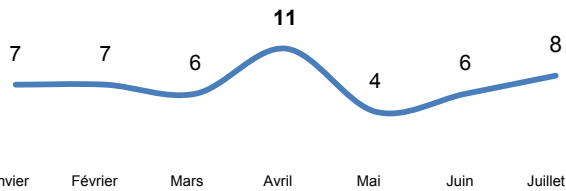

-  Incidents de juillet
-  Incidents passés (2013)

Evolution des incidents sécuritaires de janvier à juillet 2013

Nombre d'incidents par territoire du 1^{er} janvier au 31 juillet 2013

Nombre d'incidents par territoire en juillet 2013

* Les incidents de Bukavu illustrent le climat d'insécurité généralisée dans la province, mais ne sont pas directement liés à l'activité humanitaire.

Les Nations unies ne sauraient être tenues responsables de la qualité des limites, des noms et des désignations utilisés sur cette carte.