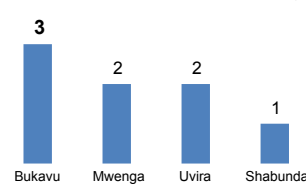

-  Incidents de juillet
-  Incidents passés (2013)

Evolution des incidents sécuritaires de janvier à juillet 2013

Nombre d'incidents par territoire du 1^{er} janvier au 31 juillet 2013

Nombre d'incidents par territoire en juillet 2013

* Les incidents de Bukavu illustrent le climat d'insécurité généralisée dans la province, mais ne sont pas directement liés à l'activité humanitaire.

Les Nations unies ne sauraient être tenues responsables de la qualité des limites, des noms et des désignations utilisés sur cette carte.