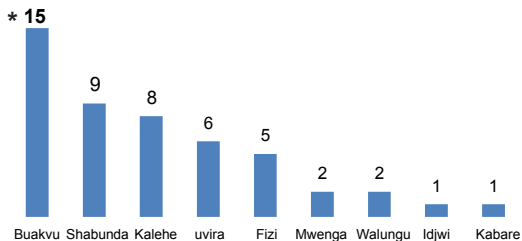

-  Incidents de juillet
-  Incidents passés (2013)

Evolution des incidents sécuritaires de janvier à juillet 2013

Nombre d'incidents par territoire du 1^{er} janvier au 31 juillet 2013

Nombre d'incidents par territoire en juillet 2013

* Les incidents de Bukavu illustrent le climat d'insécurité généralisée dans la province, mais ne sont pas directement liés à l'activité humanitaire.

Les Nations unies ne sauraient être tenues responsables de la qualité des limites, des noms et des désignations utilisés sur cette carte.