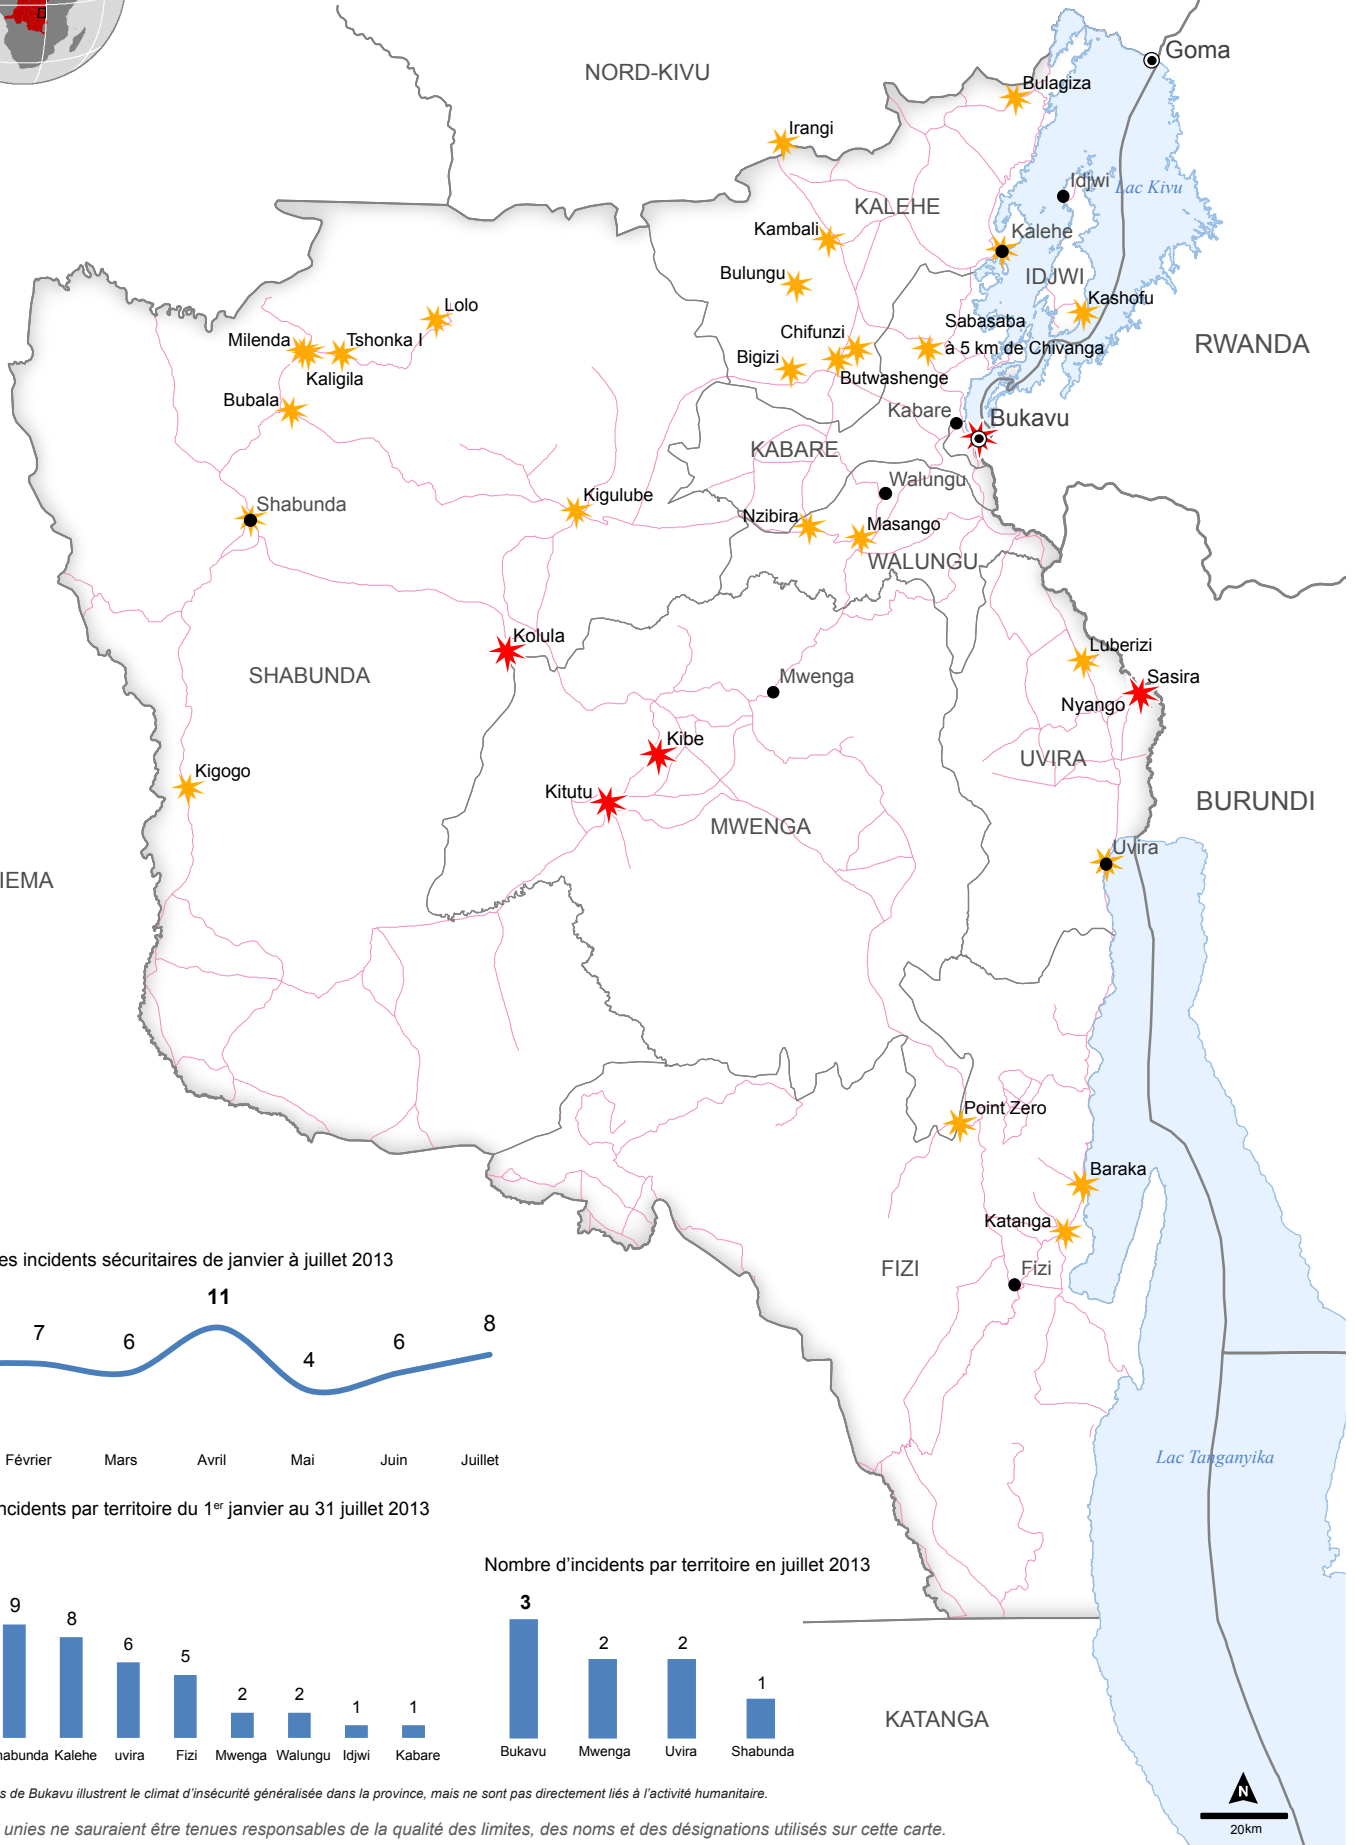

-  Incidents de juillet
-  Incidents passés (2013)

Evolution des incidents sécuritaires de janvier à juillet 2013

Nombre d'incidents par territoire du 1^{er} janvier au 31 juillet 2013

Nombre d'incidents par territoire en juillet 2013

* Les incidents de Bukavu illustrent le climat d'insécurité généralisée dans la province, mais ne sont pas directement liés à l'activité humanitaire.

Les Nations unies ne sauraient être tenues responsables de la qualité des limites, des noms et des désignations utilisés sur cette carte.