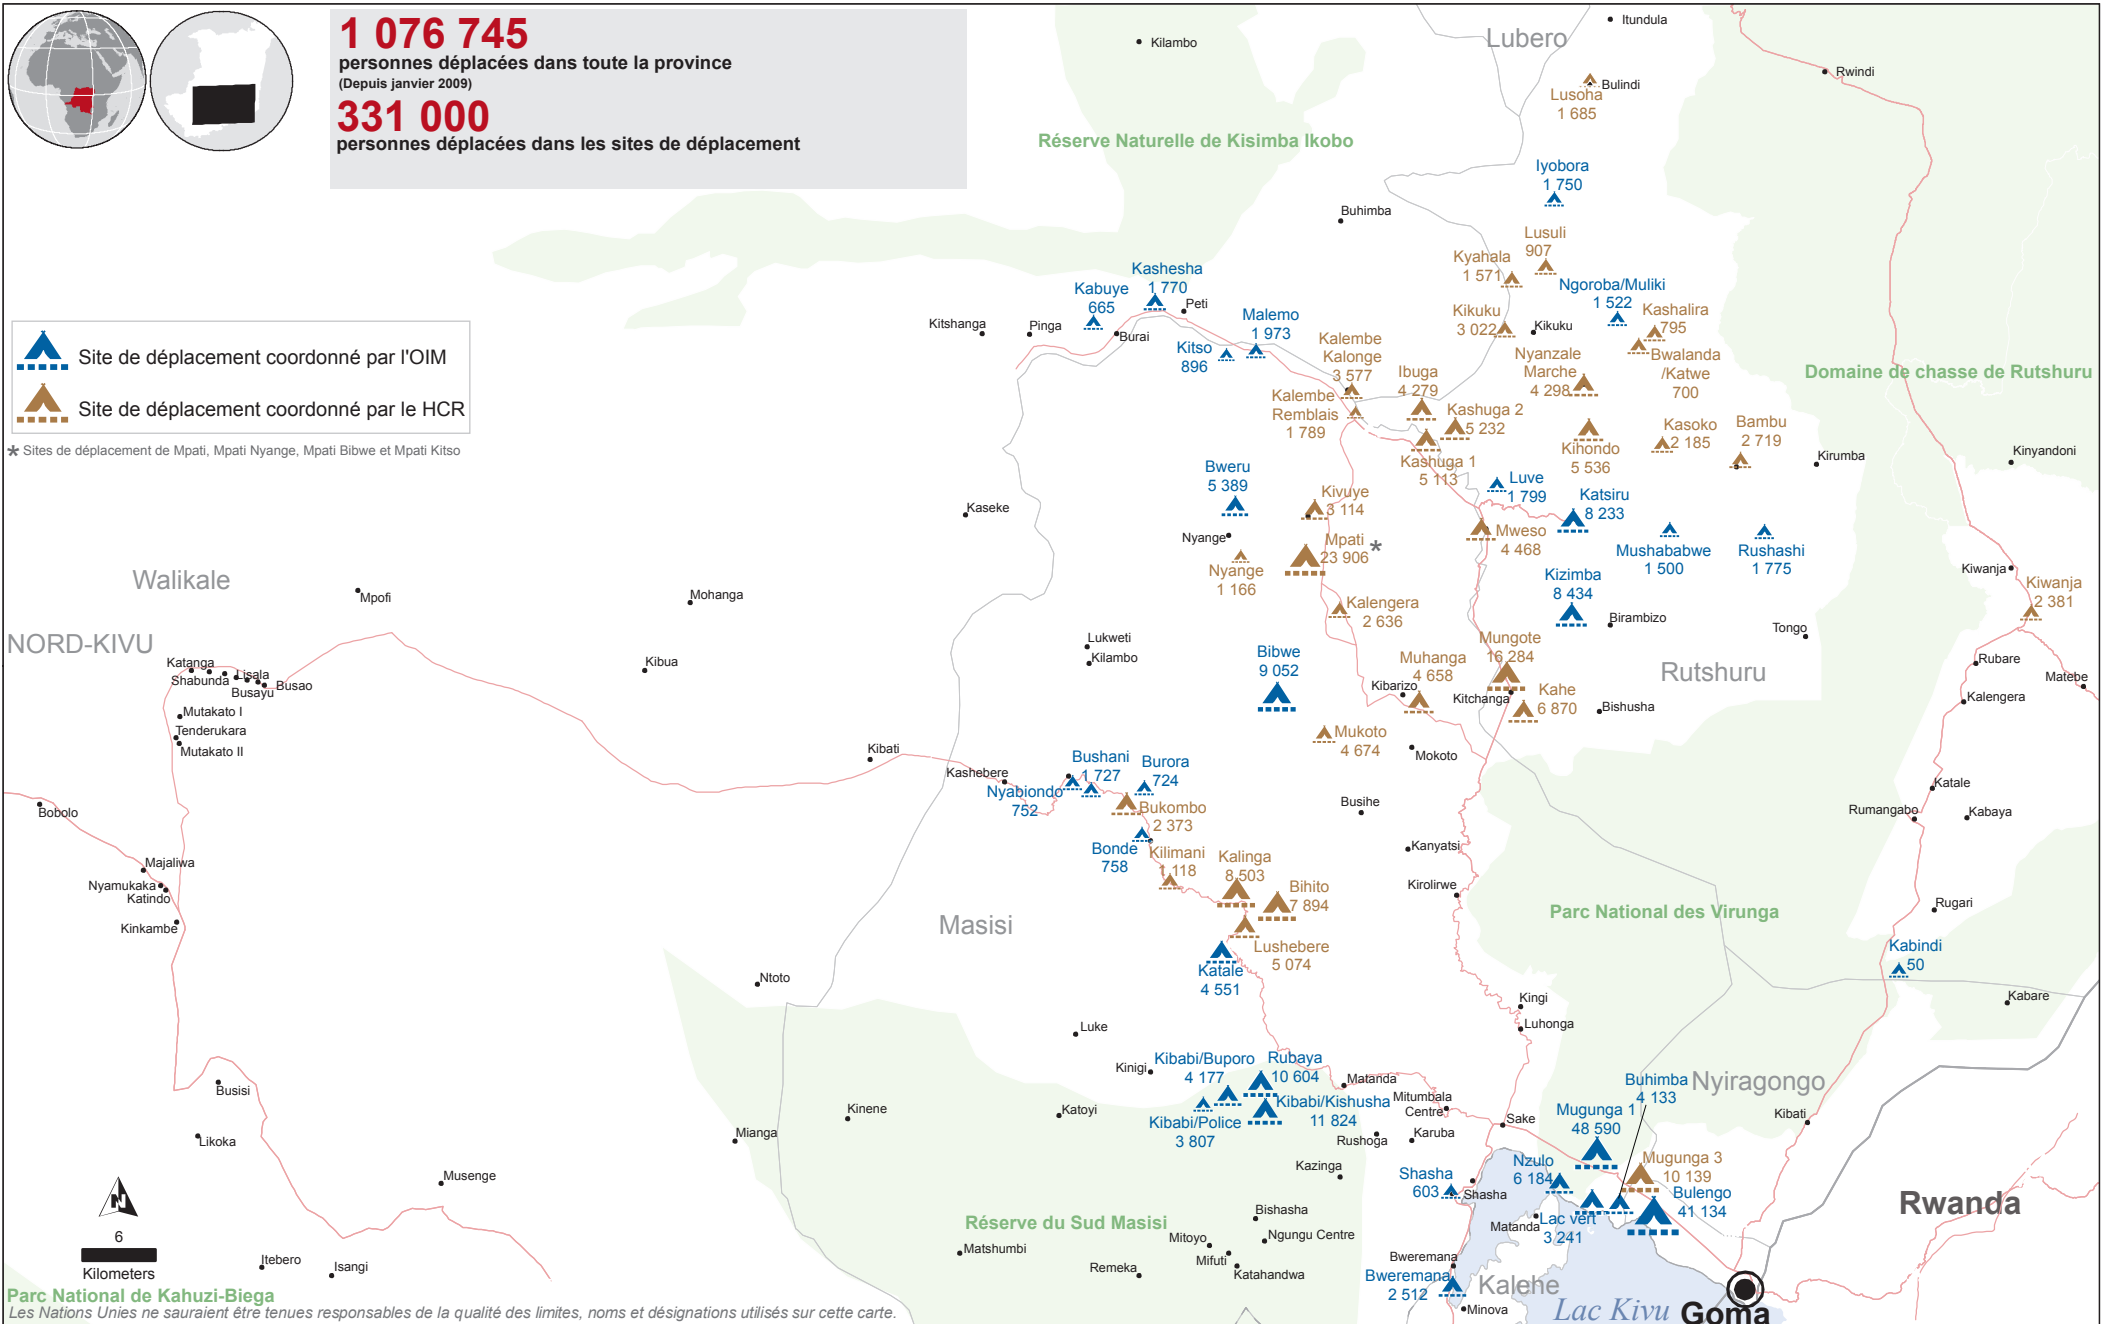

1 076 745
personnes déplacées dans toute la province
(Depuis janvier 2009)

331 000
personnes déplacées dans les sites de déplacement

-  Site de déplacement coordonné par l'OIM
-  Site de déplacement coordonné par le HCR

* Sites de déplacement de Mpati, Mpati Nyange, Mpati Bibwe et Mpati Kitso

Parc National de Kahuzi-Biega
Les Nations Unies ne sauraient être tenues responsables de la qualité des limites, noms et désignations utilisés sur cette carte.