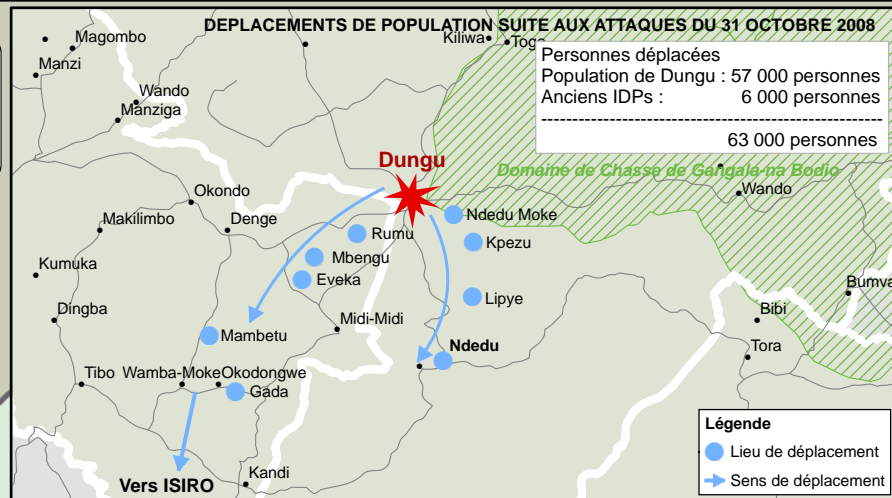

DEPLACEMENTS DE POPULATION AVANT LE 31 OCTOBRE 2008

- Total de personnes déplacées (IDPs) : 21 374 personnes
- Total de réfugiés : 5 000 personnes
- 
- 26 374 personnes

DEPLACEMENTS DE POPULATION SUITE AUX ATTAQUES DU 31 OCTOBRE 2008

- Personnes déplacées
- Population de Dungu : 57 000 personnes
- Anciens IDPs : 6 000 personnes
- 
- 63 000 personnes

Vers BUNIA