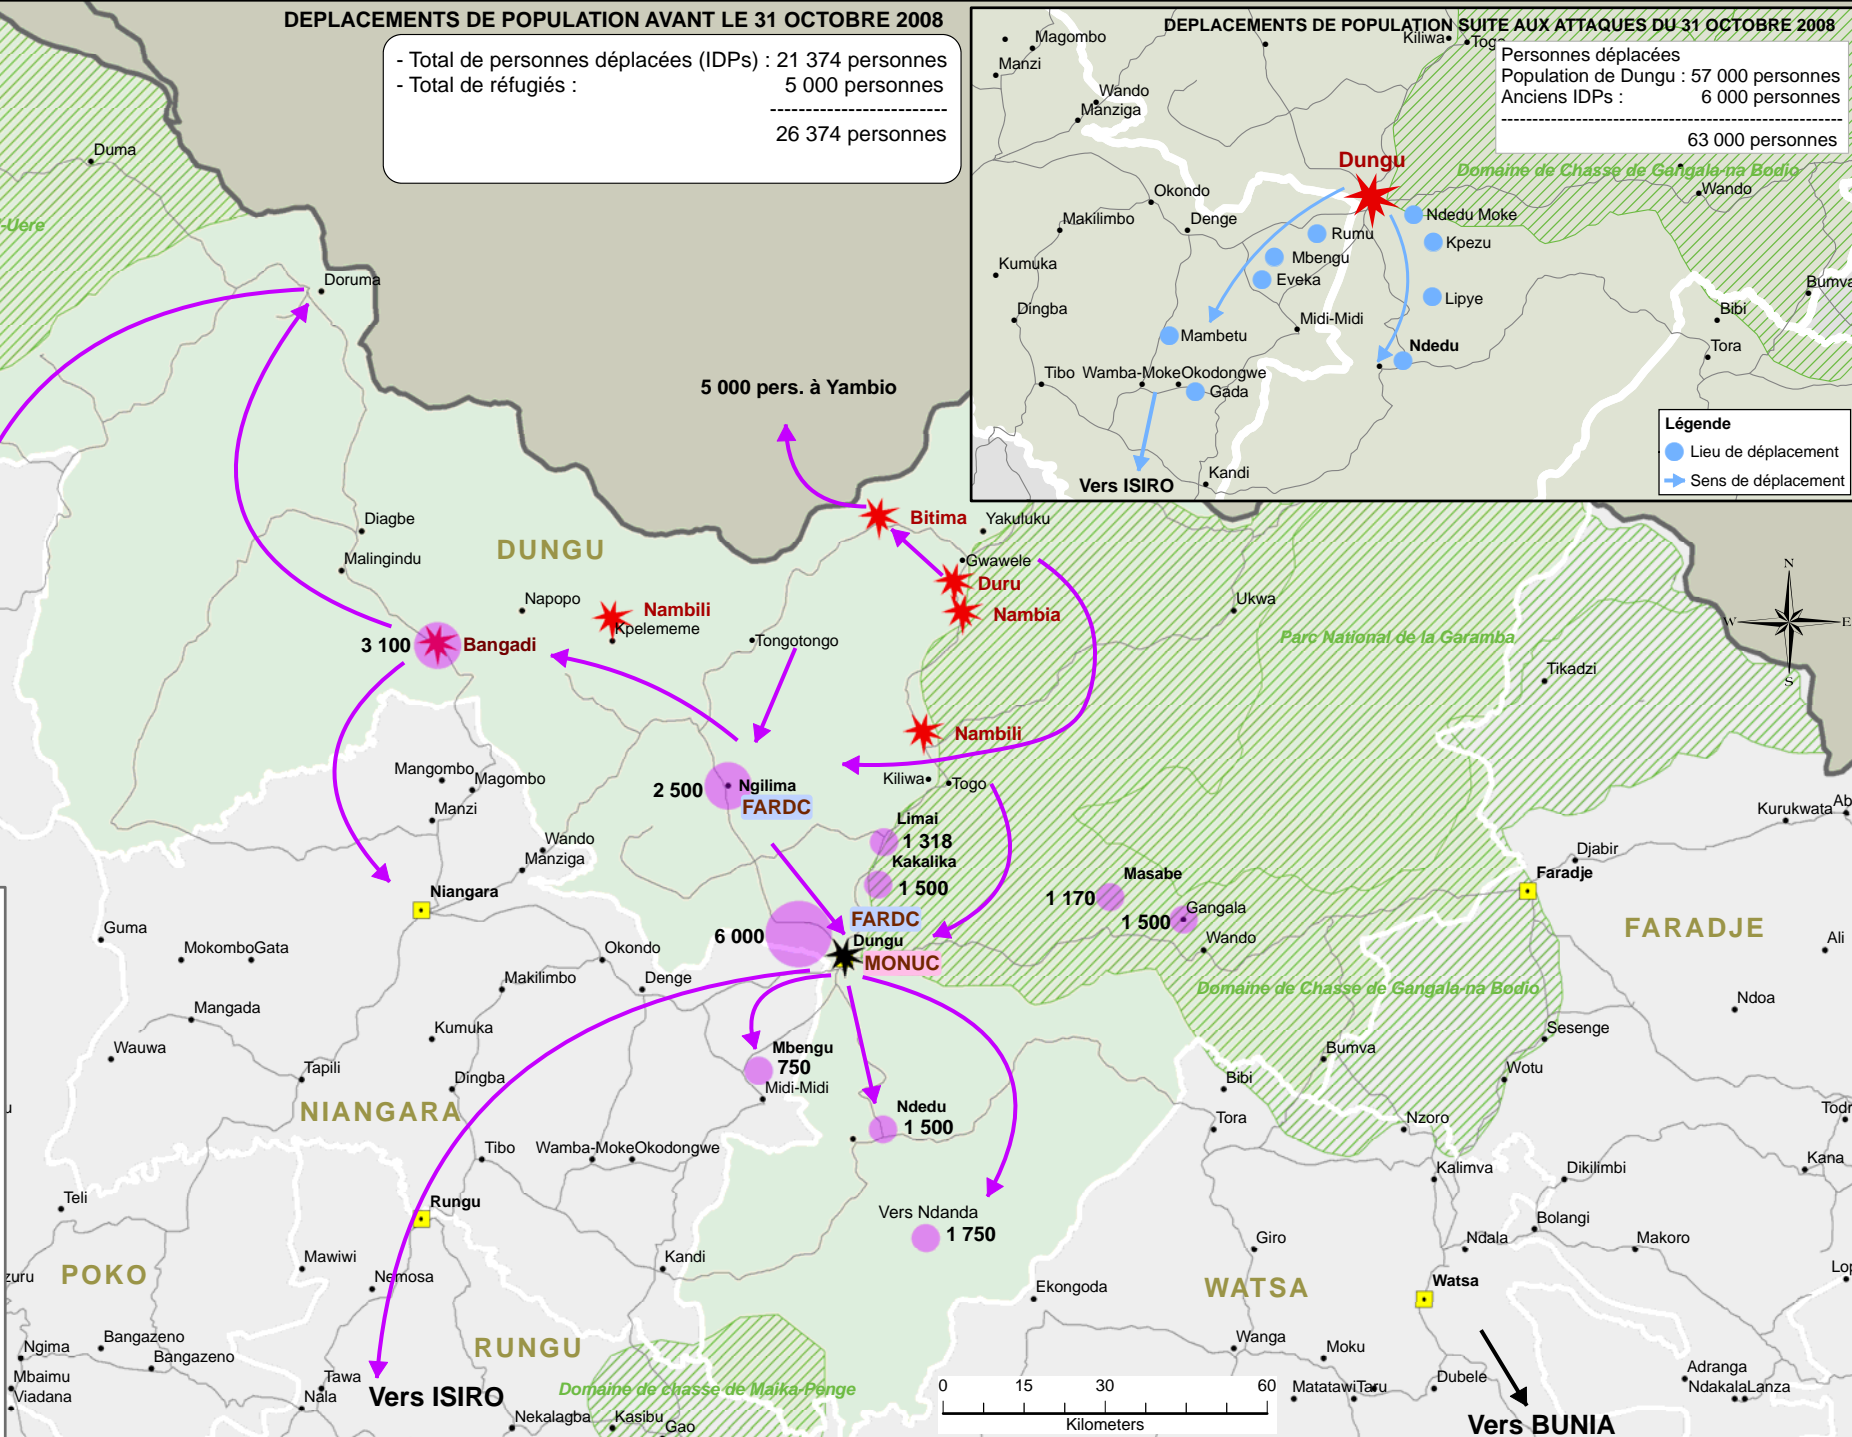

DEPLACEMENTS DE POPULATION AVANT LE 31 OCTOBRE 2008

- Total de personnes déplacées (IDPs) : 21 374 personnes
- Total de réfugiés : 5 000 personnes
- 
- 26 374 personnes

DEPLACEMENTS DE POPULATION SUITE AUX ATTAQUES DU 31 OCTOBRE 2008

- Personnes déplacées
- Population de Dungu : 57 000 personnes
- Anciens IDPs : 6 000 personnes
- 
- 63 000 personnes

Vers BUNIA