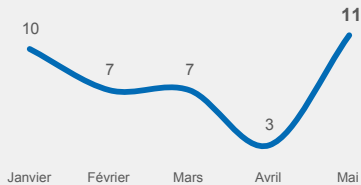

- Incidents de mai
- Incidents passés (2014)

Evolution des incidents sécuritaires de janvier à mai 2014

Nombre d'incidents par territoire du 1^{er} janvier au 31 mai 2014

Nombre d'incidents par territoire en mai 2014

* Les incidents de Bukavu illustrent le climat d'insécurité généralisée dans la province, mais ne sont pas directement liés à l'activité humanitaire.

Les Nations unies ne sauraient être tenues responsables de la qualité des limites, des noms et des désignations utilisés sur cette carte.