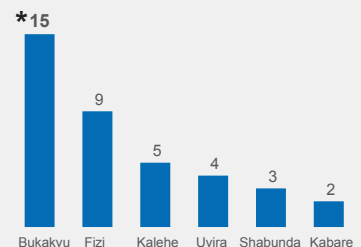

- Incidents de mai
- Incidents passés (2014)

Evolution des incidents sécuritaires de janvier à mai 2014

Nombre d'incidents par territoire du 1^{er} janvier au 31 mai 2014

Nombre d'incidents par territoire en mai 2014

* Les incidents de Bukavu illustrent le climat d'insécurité généralisée dans la province, mais ne sont pas directement liés à l'activité humanitaire.

Les Nations unies ne sauraient être tenues responsables de la qualité des limites, des noms et des désignations utilisés sur cette carte.