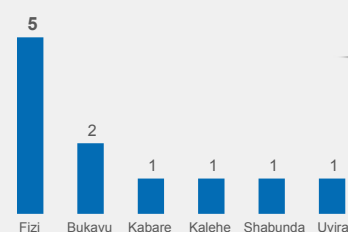

- Incidents de mai
- Incidents passés (2014)

Evolution des incidents sécuritaires de janvier à mai 2014

Nombre d'incidents par territoire du 1^{er} janvier au 31 mai 2014

Nombre d'incidents par territoire en mai 2014

* Les incidents de Bukavu illustrent le climat d'insécurité généralisée dans la province, mais ne sont pas directement liés à l'activité humanitaire.

Les Nations unies ne sauraient être tenues responsables de la qualité des limites, des noms et des désignations utilisés sur cette carte.