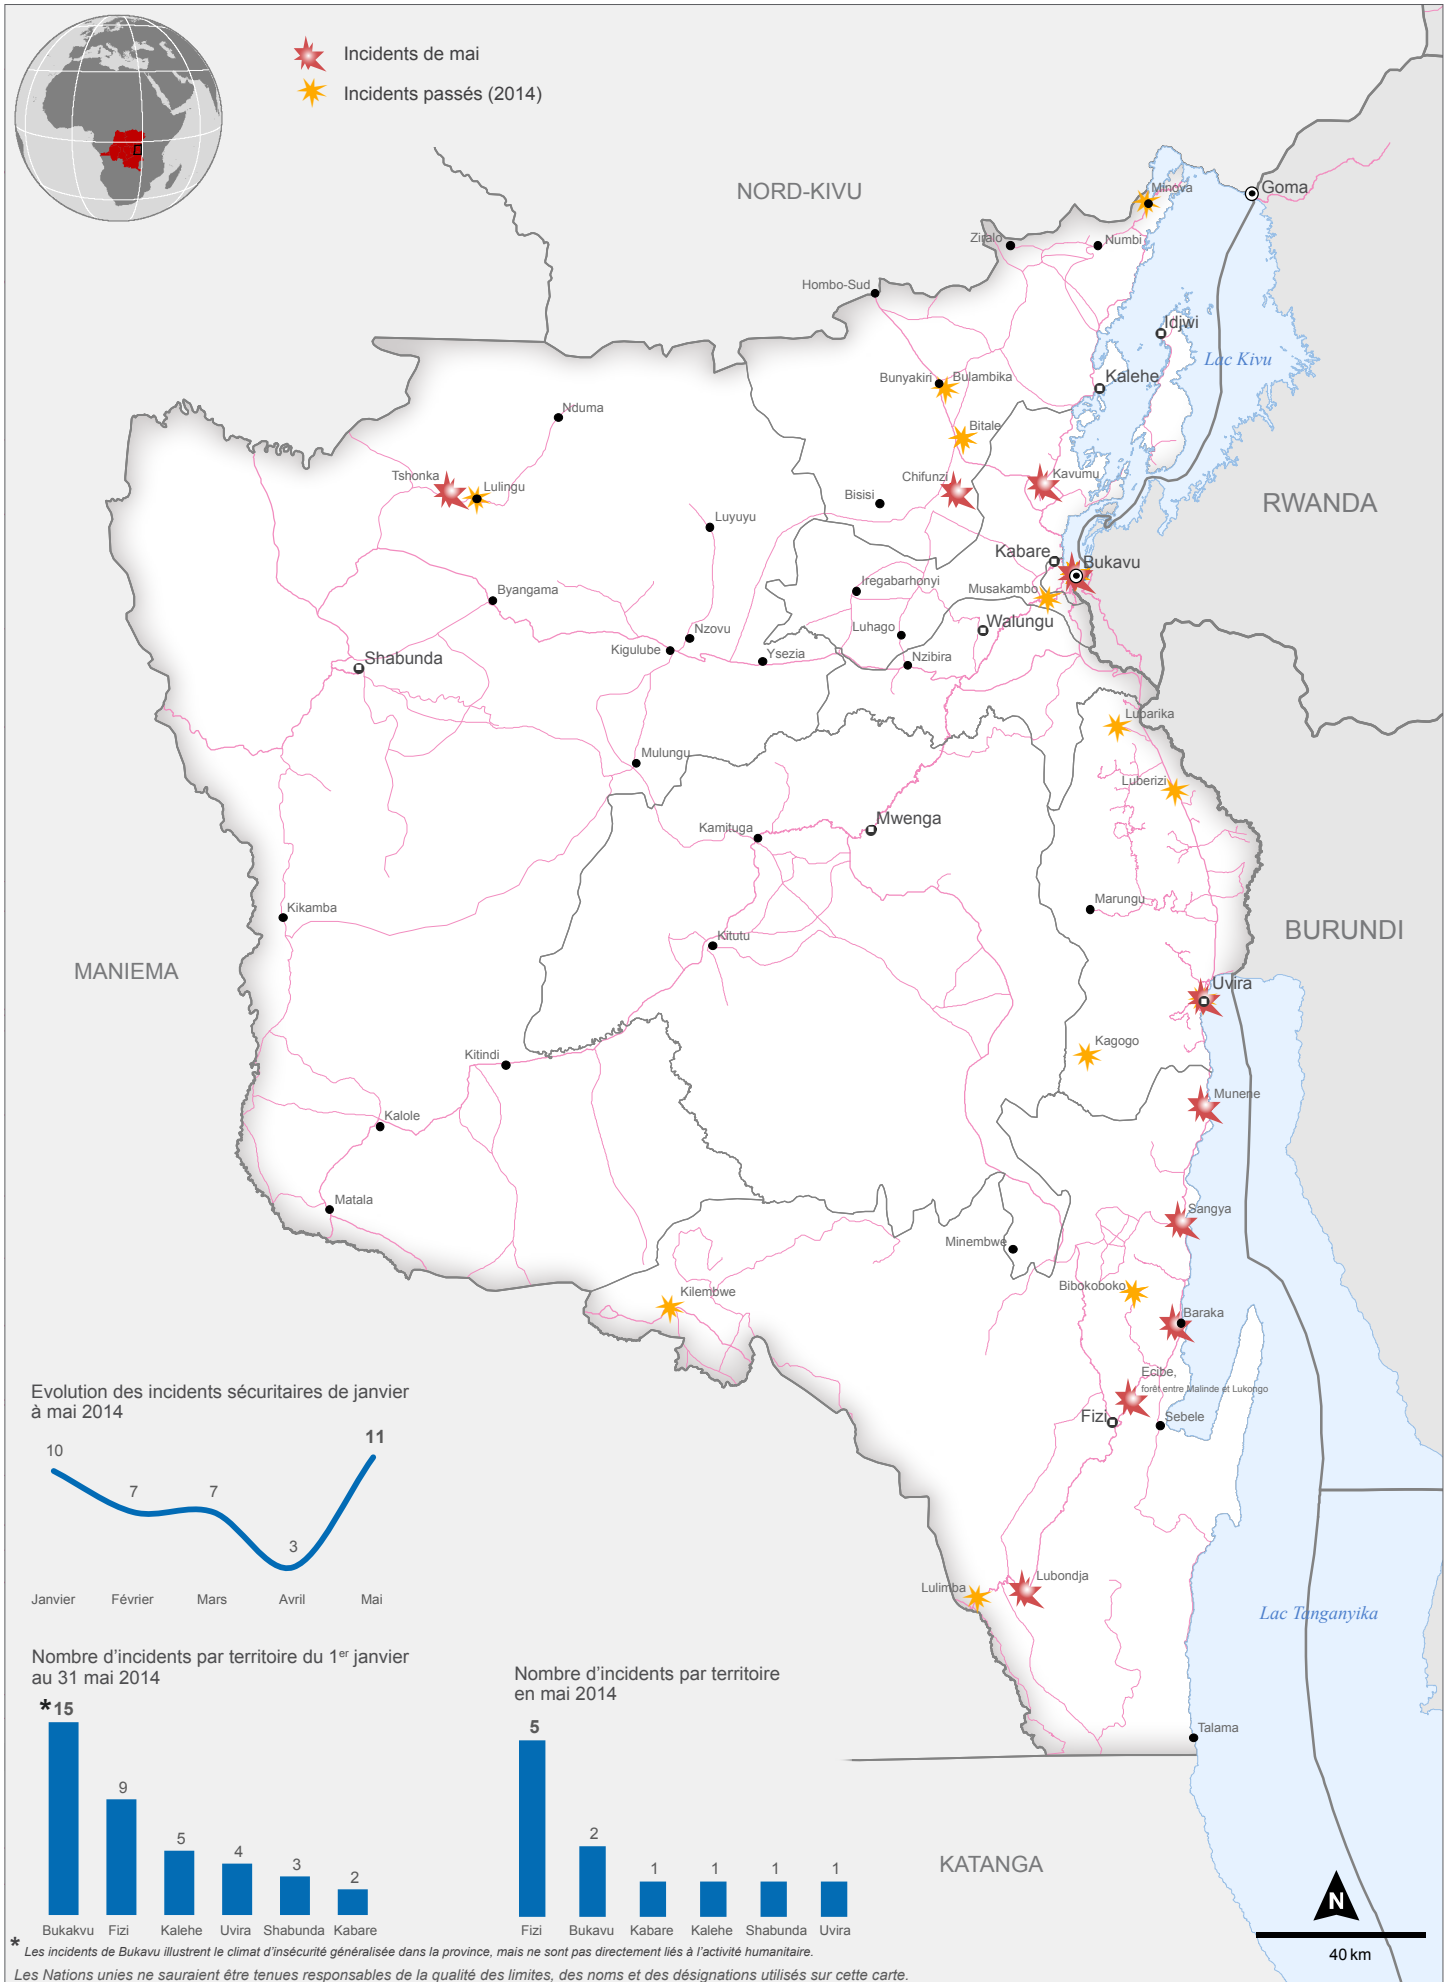

- Incidents de mai
- Incidents passés (2014)

Evolution des incidents sécuritaires de janvier à mai 2014

Nombre d'incidents par territoire du 1^{er} janvier au 31 mai 2014

Nombre d'incidents par territoire en mai 2014

* Les incidents de Bukavu illustrent le climat d'insécurité généralisée dans la province, mais ne sont pas directement liés à l'activité humanitaire.

Les Nations unies ne sauraient être tenues responsables de la qualité des limites, des noms et des désignations utilisés sur cette carte.