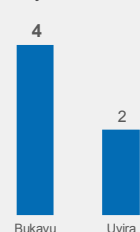

- Incidents de juin
- Incidents passés (2014)

Evolution des incidents sécuritaires de janvier à juin 2014

Nombre d'incidents par territoire du 1^{er} janvier au 30 juin 2014

Nombre d'incidents par territoire en juin 2014

* Les incidents de Bukavu illustrent le climat d'insécurité généralisée dans la province, mais ne sont pas directement liés à l'activité humanitaire. Les Nations unies ne sauraient être tenues responsables de la qualité des limites, des noms et des désignations utilisés sur cette carte.