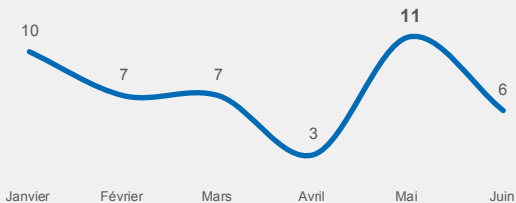

- Incidents de juin
- Incidents passés (2014)

Evolution des incidents sécuritaires de janvier à juin 2014

Nombre d'incidents par territoire du 1^{er} janvier au 30 juin 2014

Nombre d'incidents par territoire en juin 2014

* Les incidents de Bukavu illustrent le climat d'insécurité généralisée dans la province, mais ne sont pas directement liés à l'activité humanitaire. Les Nations unies ne sauraient être tenues responsables de la qualité des limites, des noms et des désignations utilisés sur cette carte.