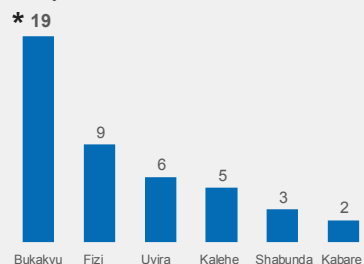

- Incidents de juin
- Incidents passés (2014)

Evolution des incidents sécuritaires de janvier à juin 2014

Nombre d'incidents par territoire du 1^{er} janvier au 30 juin 2014

Nombre d'incidents par territoire en juin 2014

* Les incidents de Bukavu illustrent le climat d'insécurité généralisée dans la province, mais ne sont pas directement liés à l'activité humanitaire. Les Nations unies ne sauraient être tenues responsables de la qualité des limites, des noms et des désignations utilisés sur cette carte.