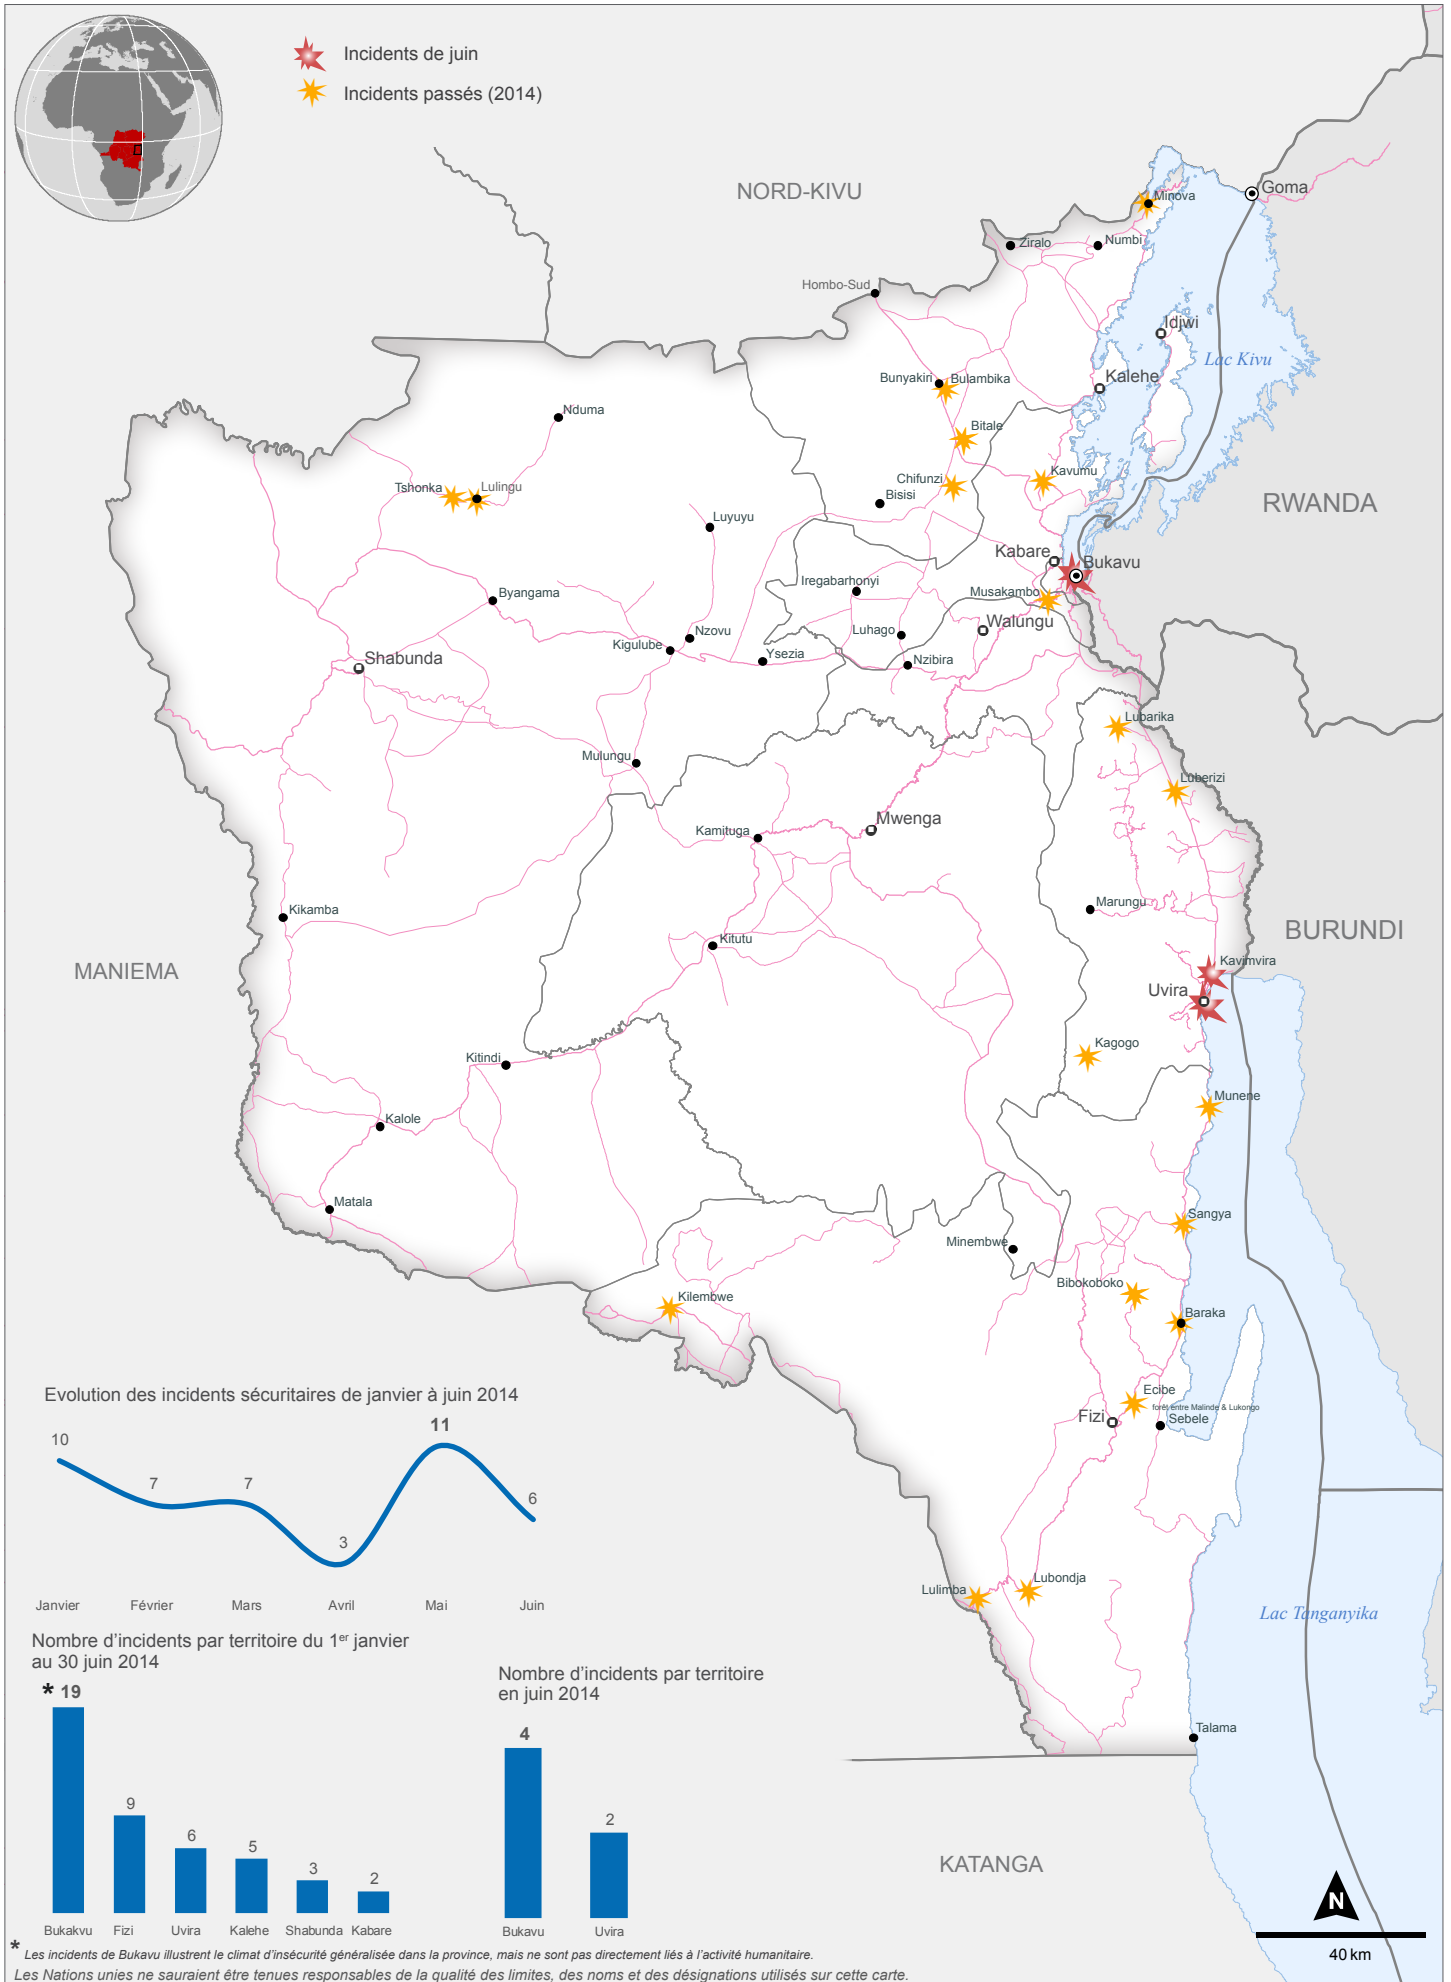

- Incidents de juin
- Incidents passés (2014)

Evolution des incidents sécuritaires de janvier à juin 2014

Nombre d'incidents par territoire du 1^{er} janvier au 30 juin 2014

Nombre d'incidents par territoire en juin 2014

* Les incidents de Bukavu illustrent le climat d'insécurité généralisée dans la province, mais ne sont pas directement liés à l'activité humanitaire. Les Nations unies ne sauraient être tenues responsables de la qualité des limites, des noms et des désignations utilisés sur cette carte.