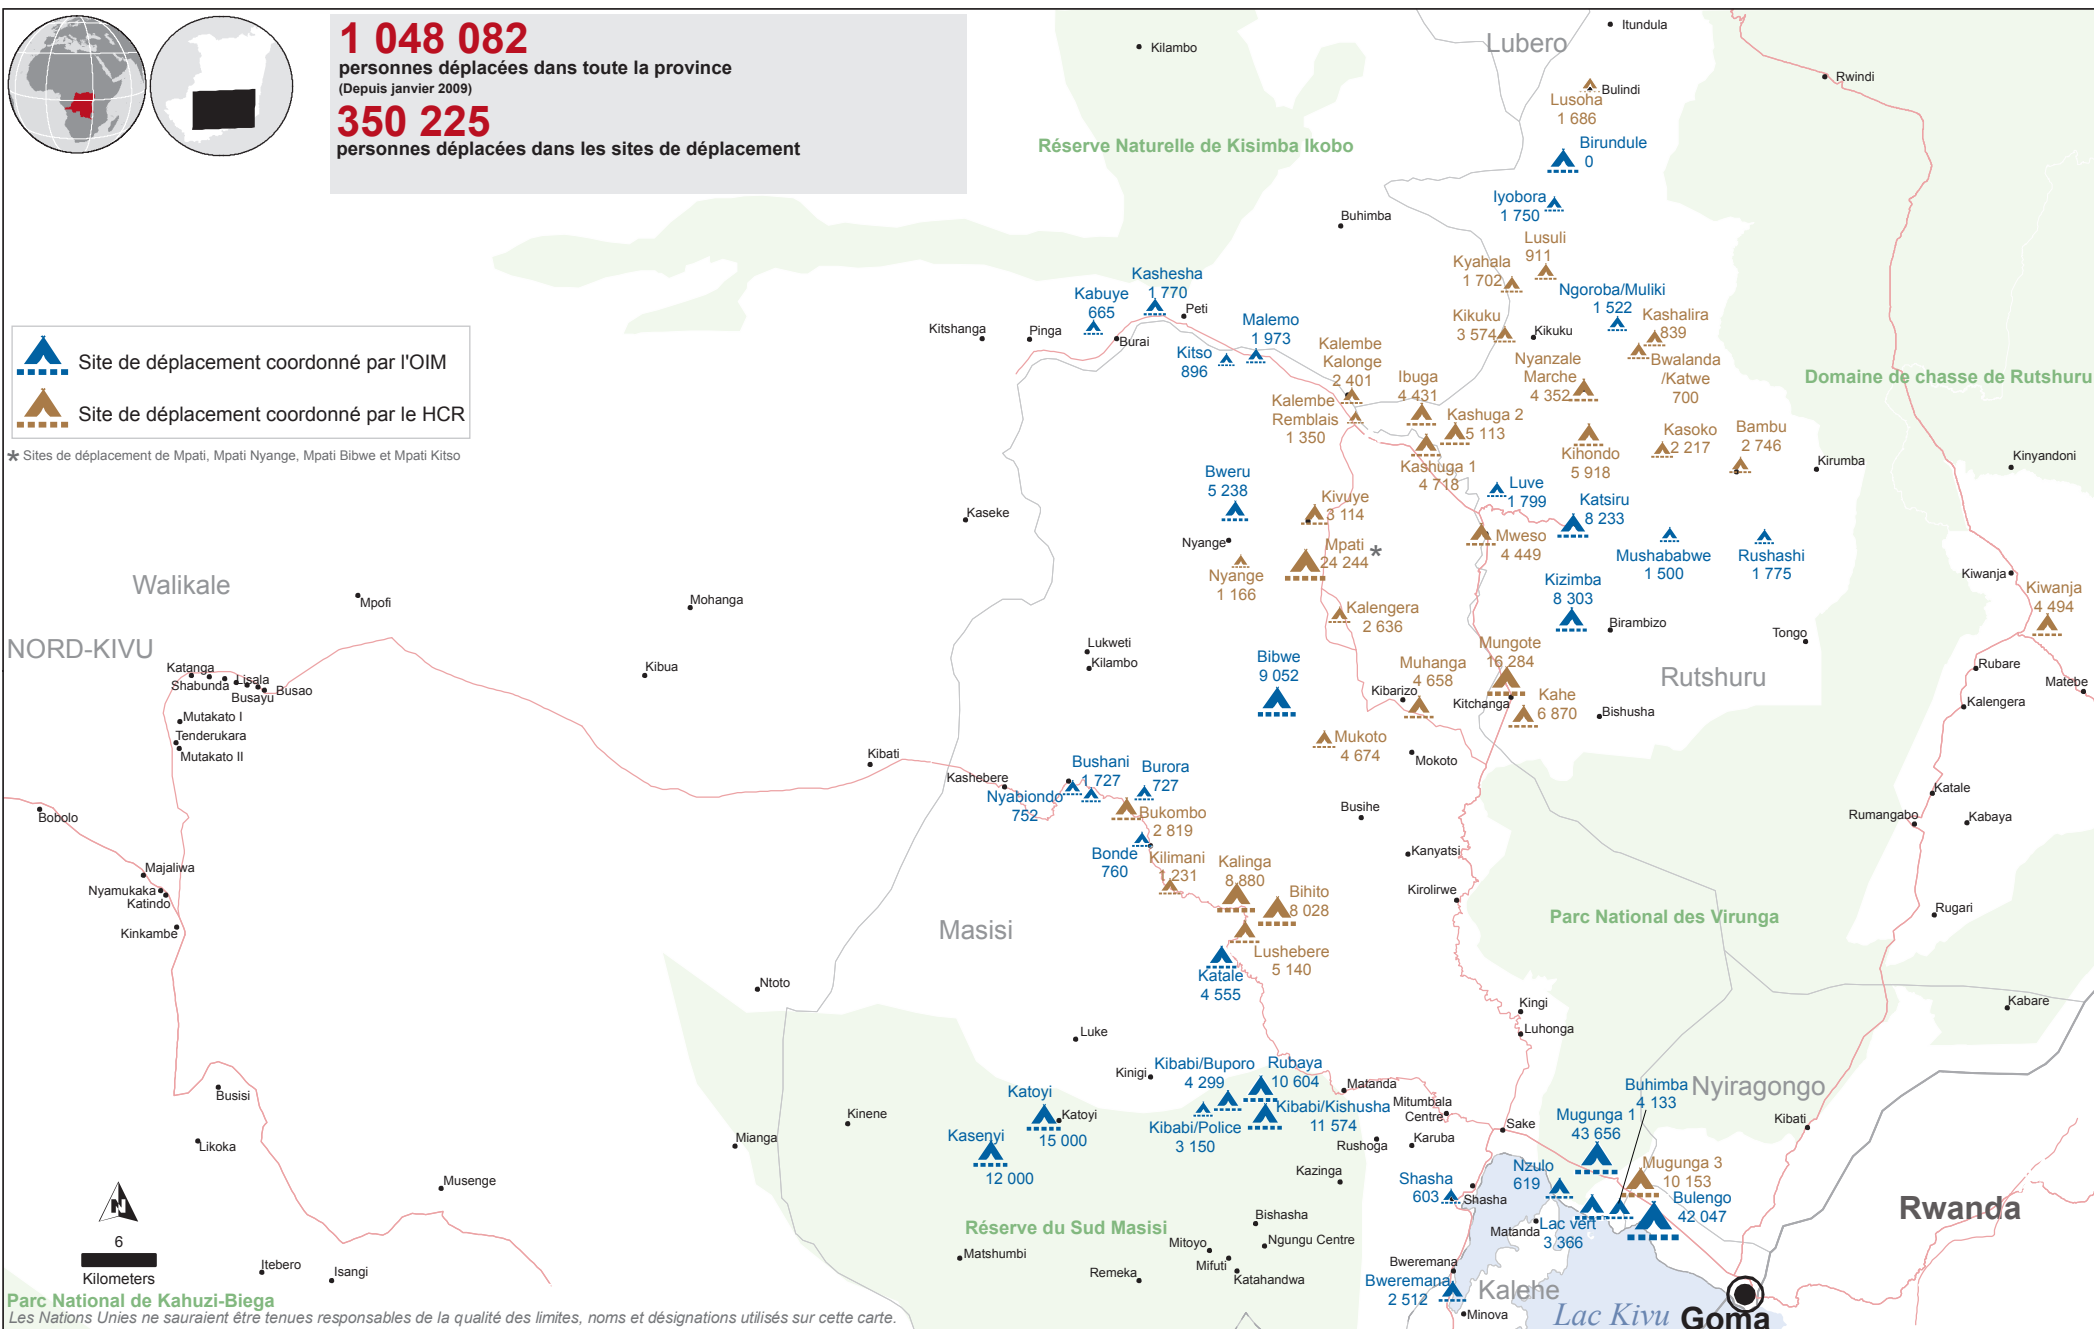

1 048 082
personnes déplacées dans toute la province
(Depuis janvier 2009)

350 225
personnes déplacées dans les sites de déplacement

Site de déplacement coordonné par l'OIM

Site de déplacement coordonné par le HCR

* Sites de déplacement de Mpati, Mpati Nyange, Mpati Bibwe et Mpati Kitso

Parc National de Kahuzi-Biega
Les Nations Unies ne sauraient être tenues responsables de la qualité des limites, noms et désignations utilisés sur cette carte.