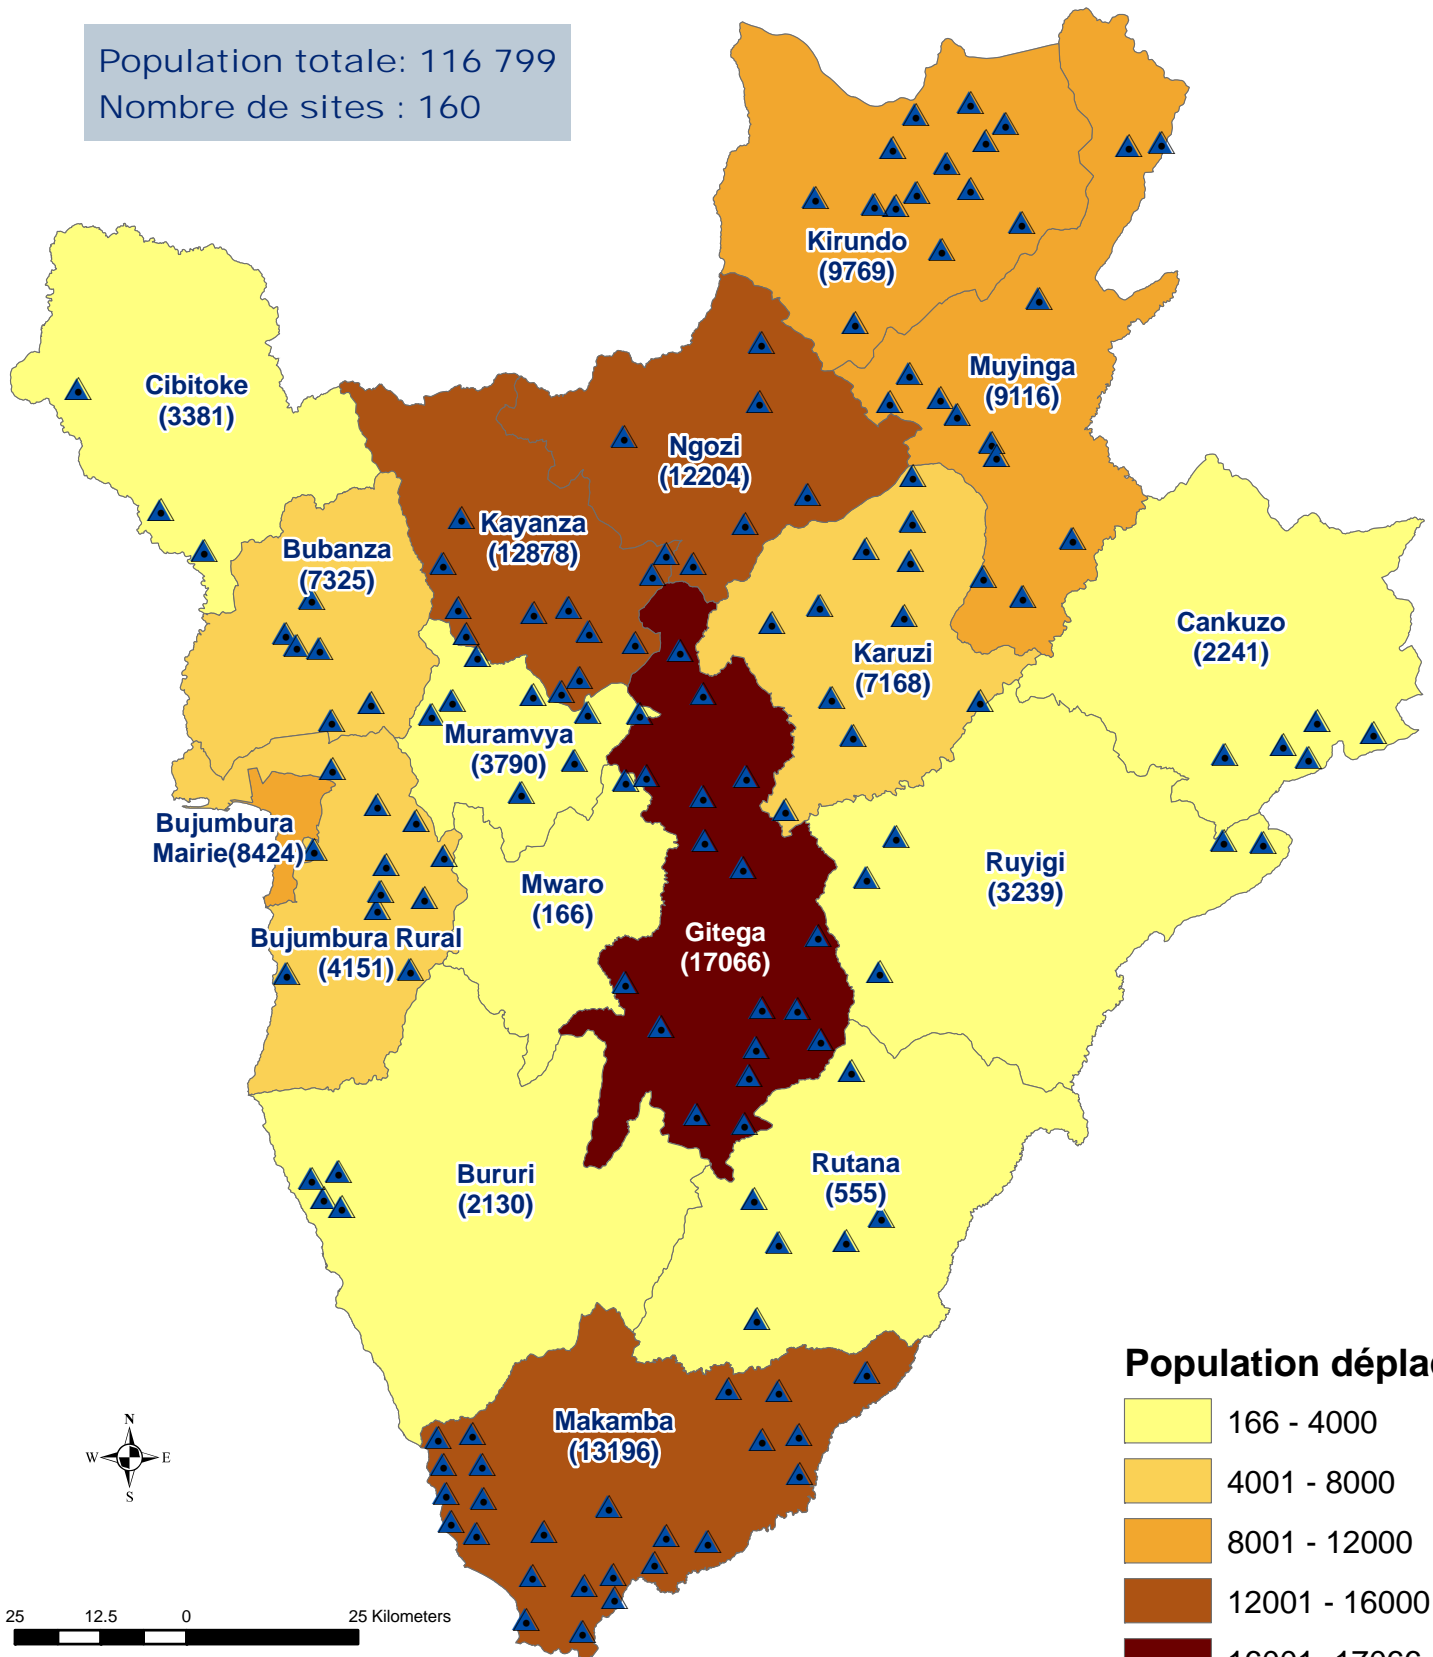

Population et Sites de déplacés

Population totale: 116 799
Nombre de sites : 160

Population déplacée

Site

Entre parenthèses nombre de personnes par province

Sources:
Limites administratives : IGEUBU, IGN, 1983
Enquête IDP, OCHA, Mars-Avril 2005

Cartographie: OCHA, Mai 2005