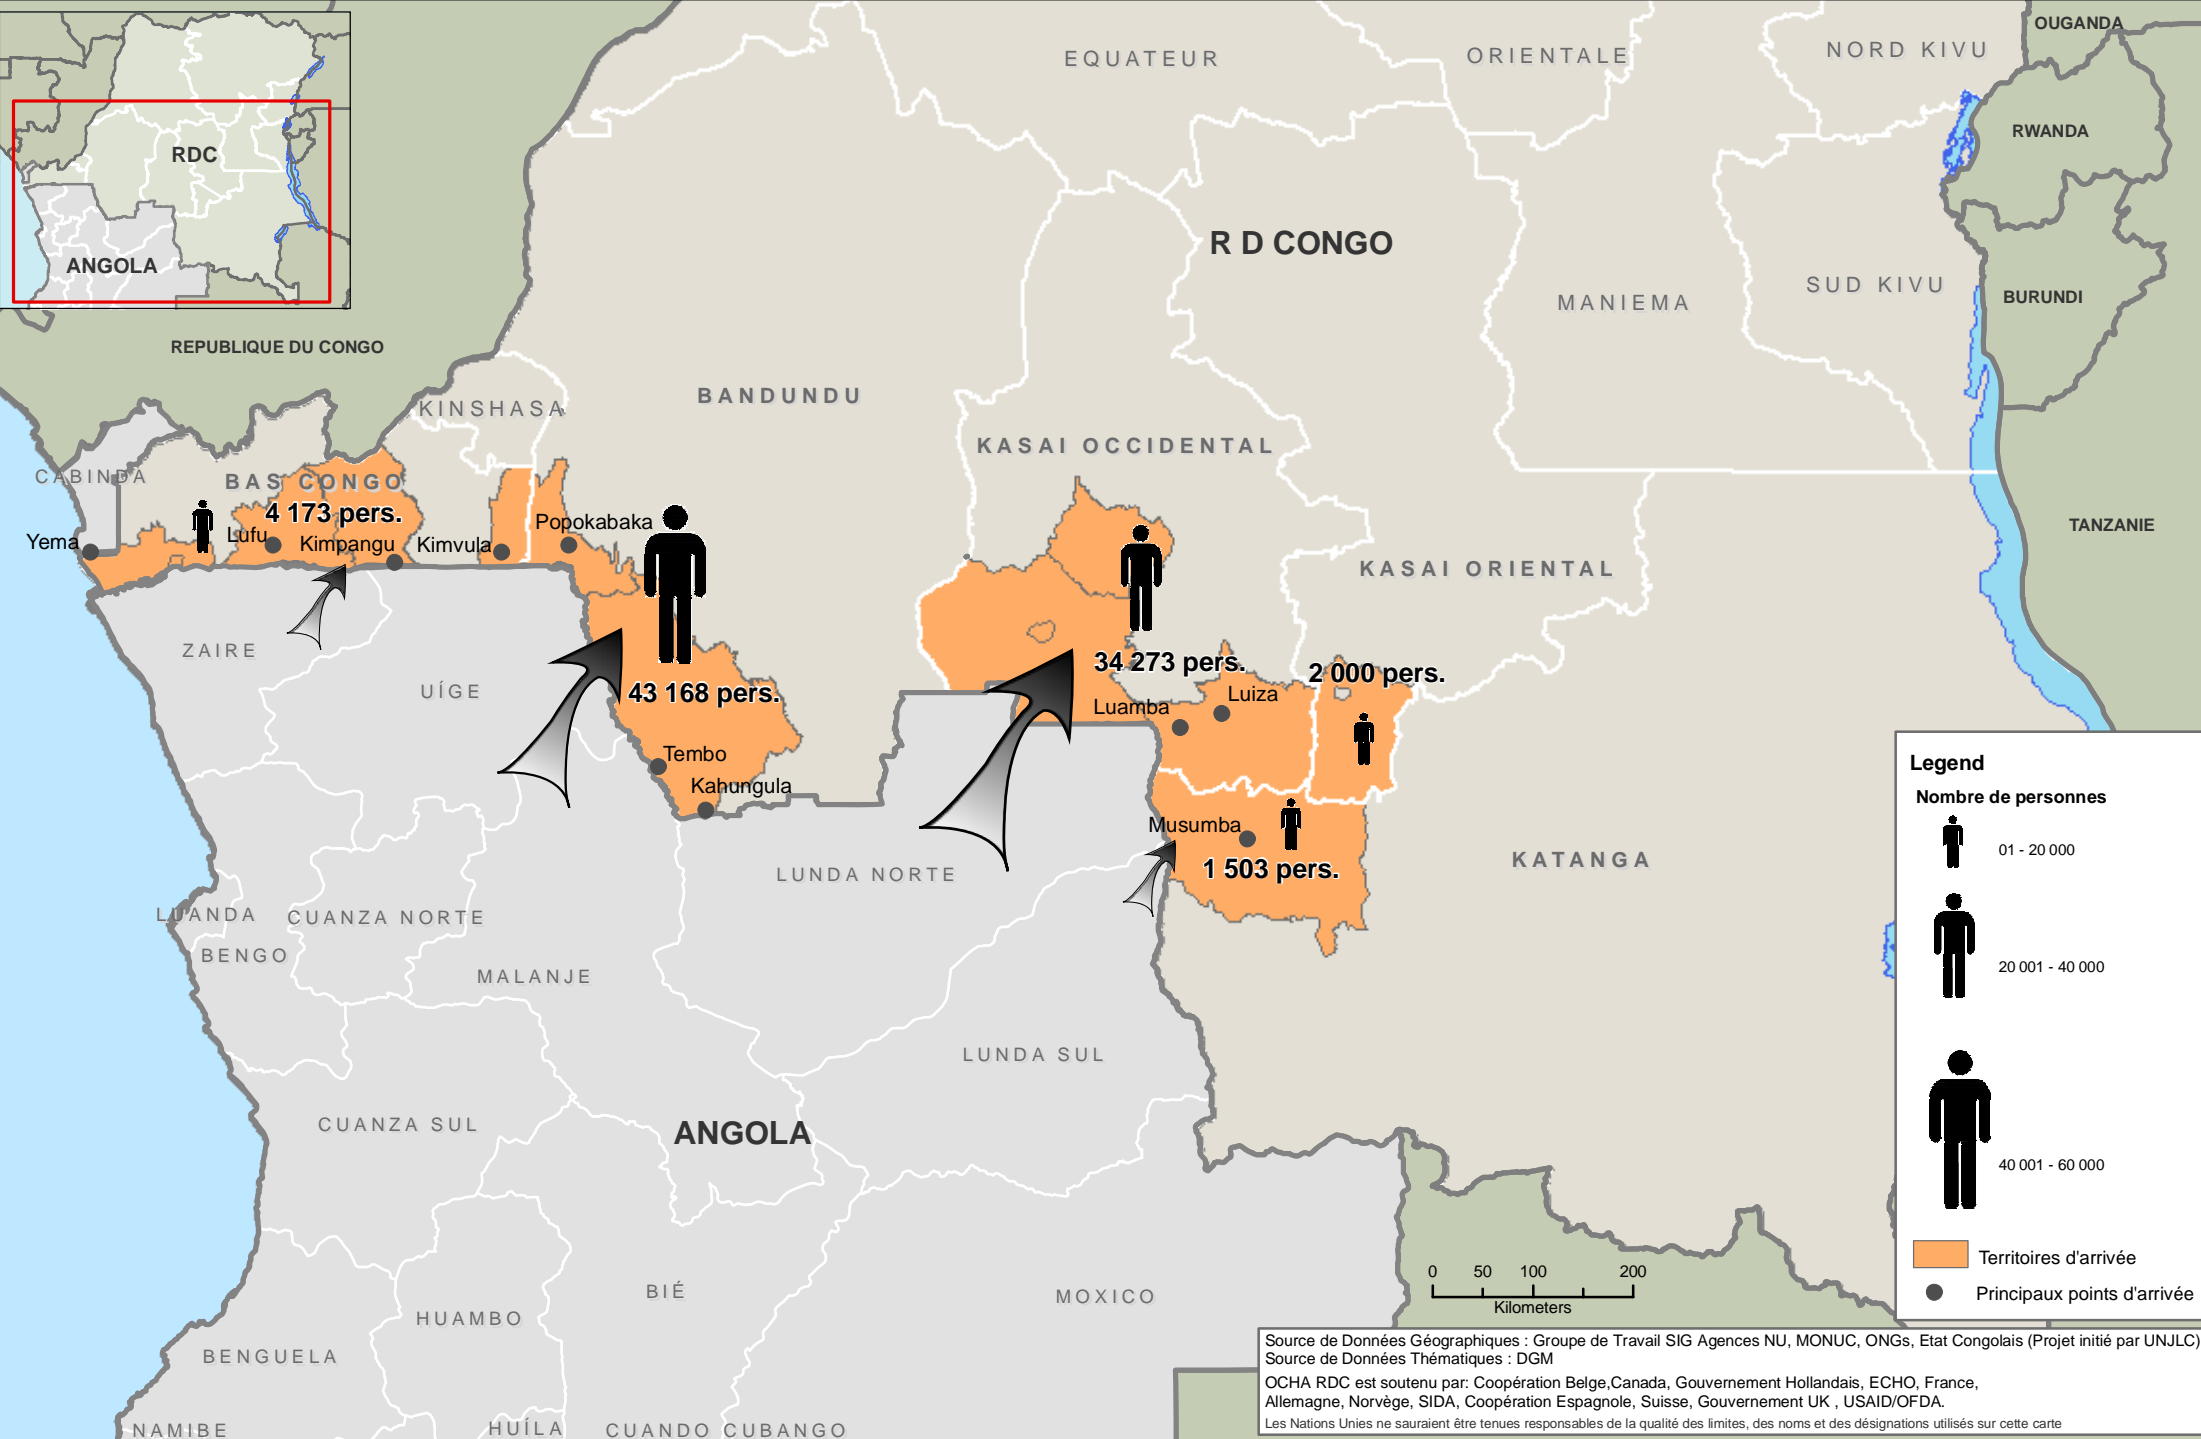

Congolais expulsés d'Angola

21 août 2008

Legend

Nombre de personnes

- 01 - 20 000
- 20 001 - 40 000
- 40 001 - 60 000

Territoires d'arrivée

Principaux points d'arrivée

Source de Données Géographiques : Groupe de Travail SIG Agences NU, MONUC, ONGs, Etat Congolais (Projet initié par UNJLC)
 Source de Données Thématiques : DGM

OCHA RDC est soutenu par: Coopération Belge, Canada, Gouvernement Hollandais, ECHO, France, Allemagne, Norvège, SIDA, Coopération Espagnole, Suisse, Gouvernement UK, USAID/OFDA.

Les Nations Unies ne sauraient être tenues responsables de la qualité des limites, des noms et des désignations utilisés sur cette carte