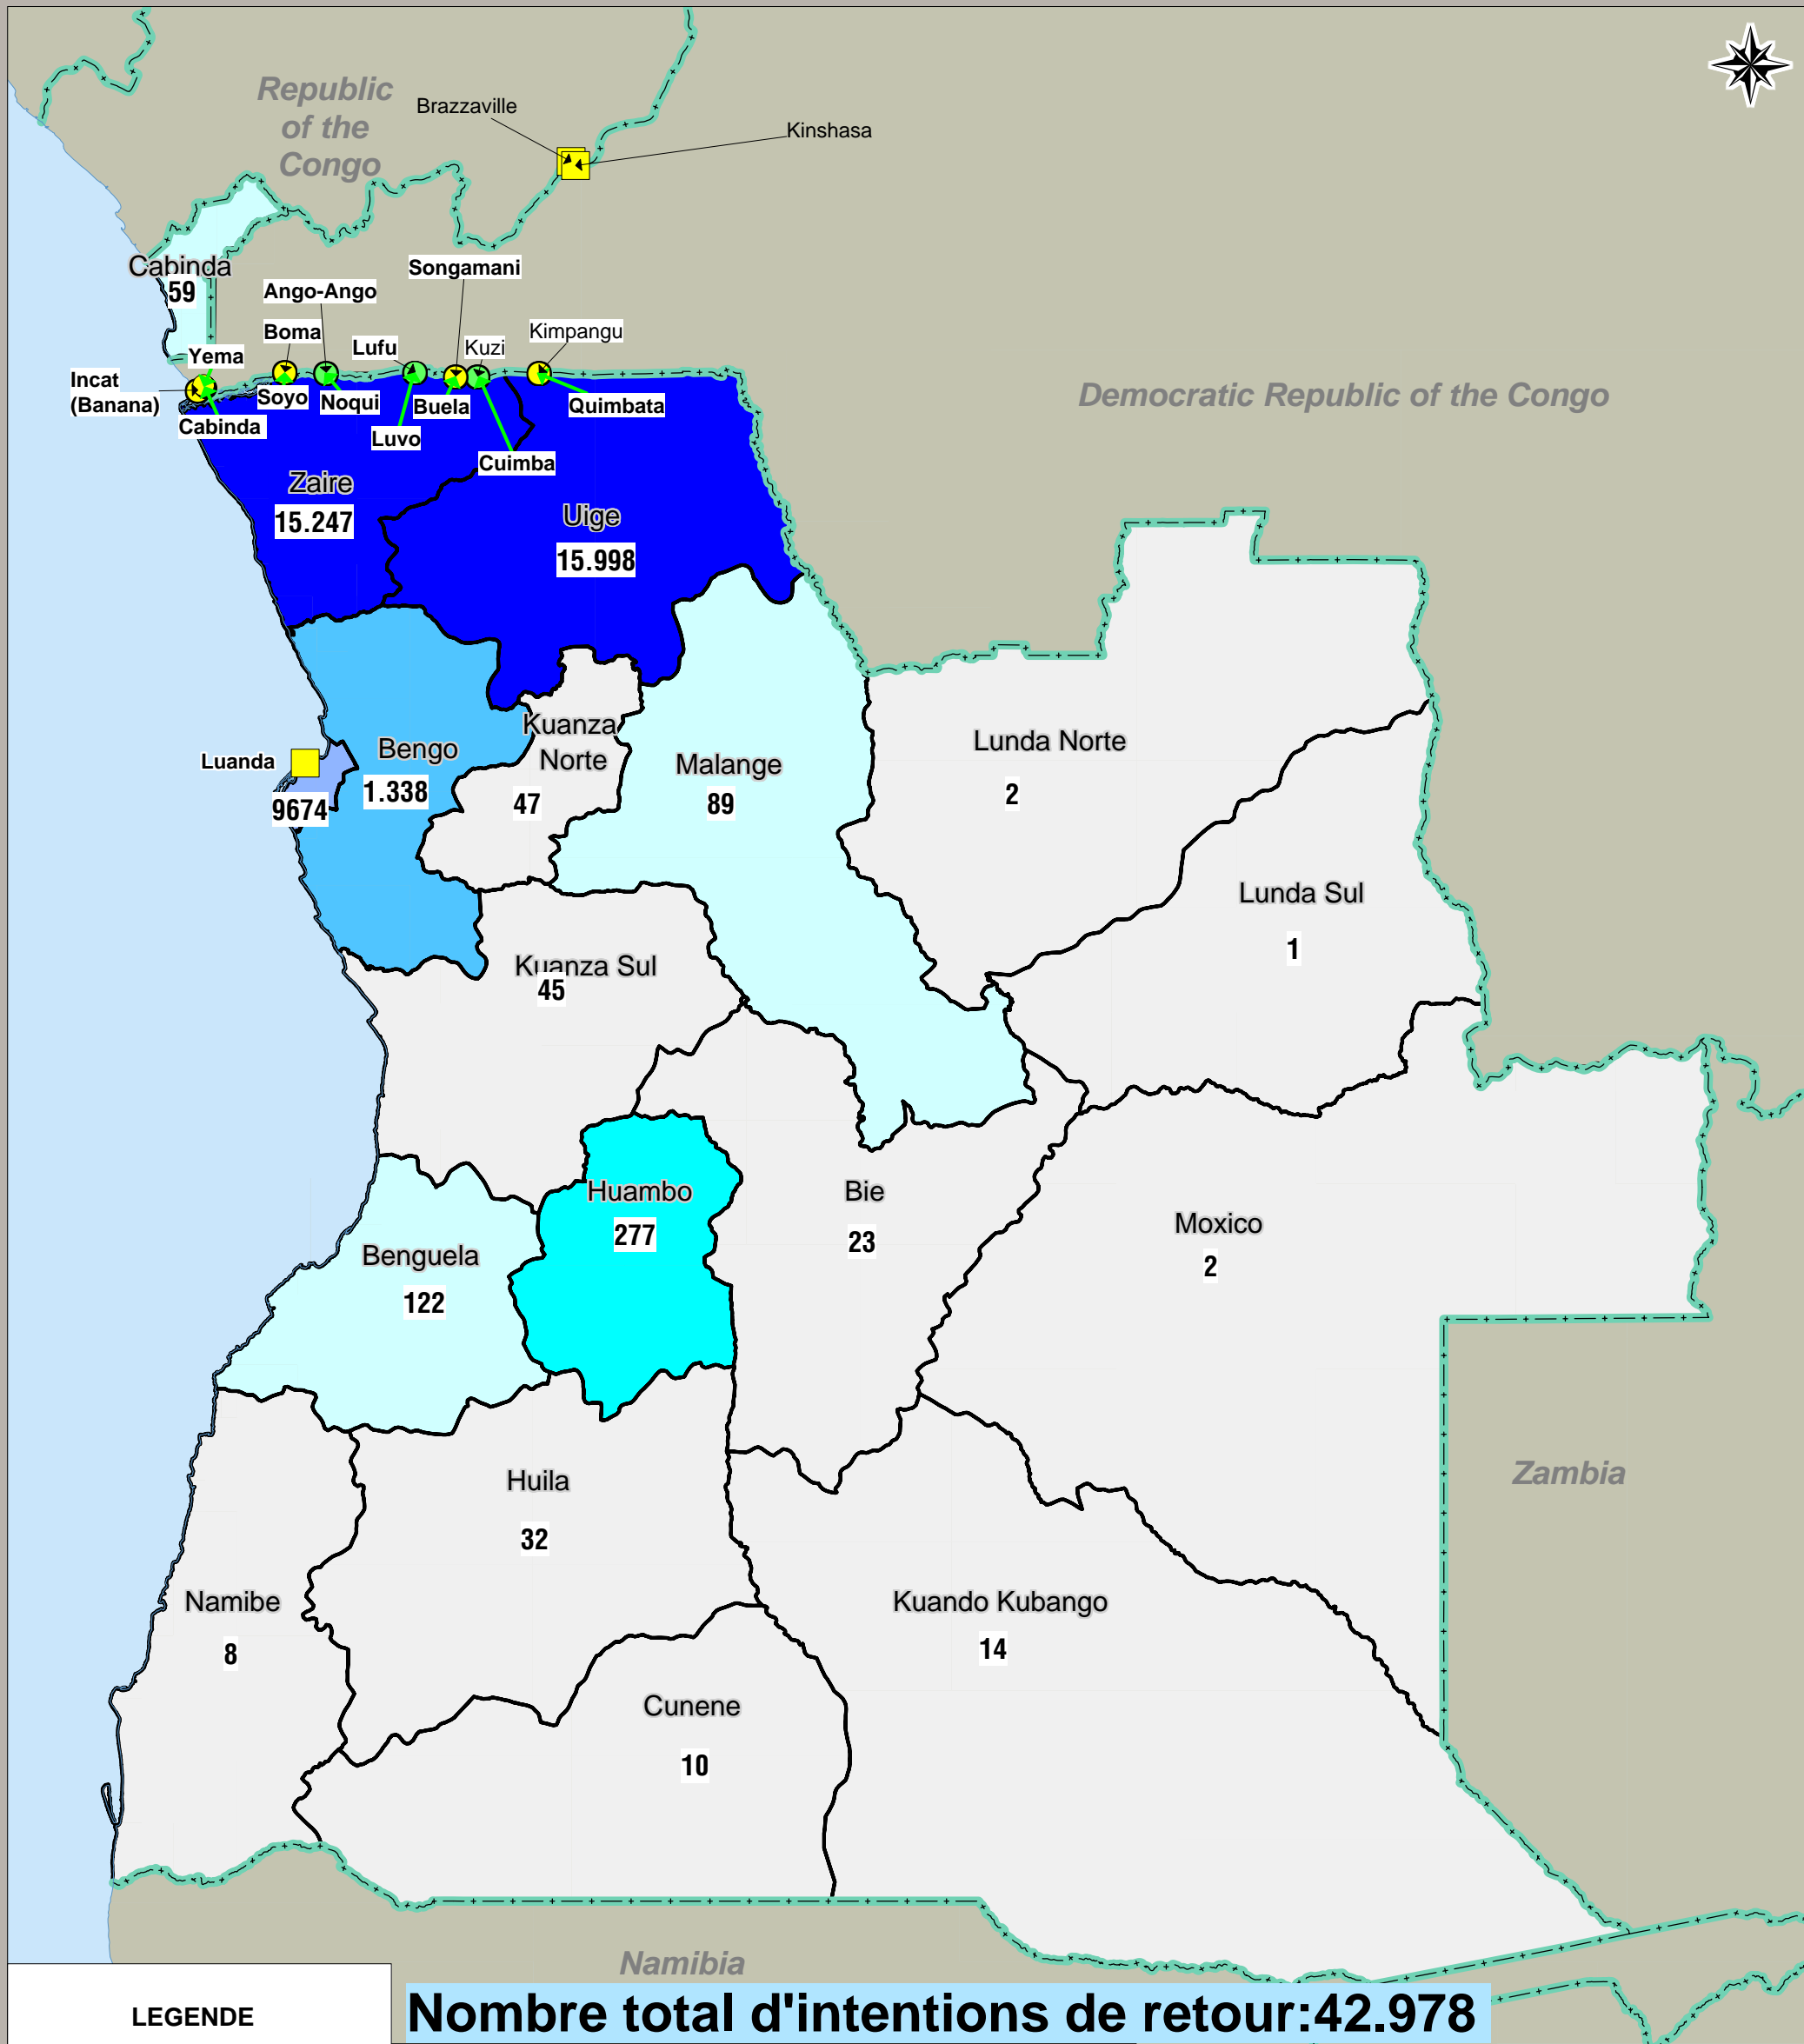

INTENTIONS DE RETOUR DES ANGOLAIS INSTALLÉS SPONTANÉS VIVANT À KINSHASA ET BAS CONGO

13/10/2009

GIS AND MAPPING
UNIT KINSHASA
Email: ortega@unhcr.org

Sources:
UNHCR, Global Insight digital mapping
© 1998 Europa Technologies Ltd.

The boundaries and names shown
and the designations used on this
map do not imply official endorsement
or acceptance by the United Nations.

Nombre total d'intentions de retour: 42.978

LEGENDE

- Capitale
- Frontiere internationale
- Province
- Nombre province**

- 15,000 to 16,000
- 9,500 to 10,000
- 1,000 to 1,500
- 150 to 300
- 50 to 150
- 0 to 50

- Postes frontaliers secondaire
- Postes frontaliers primaire