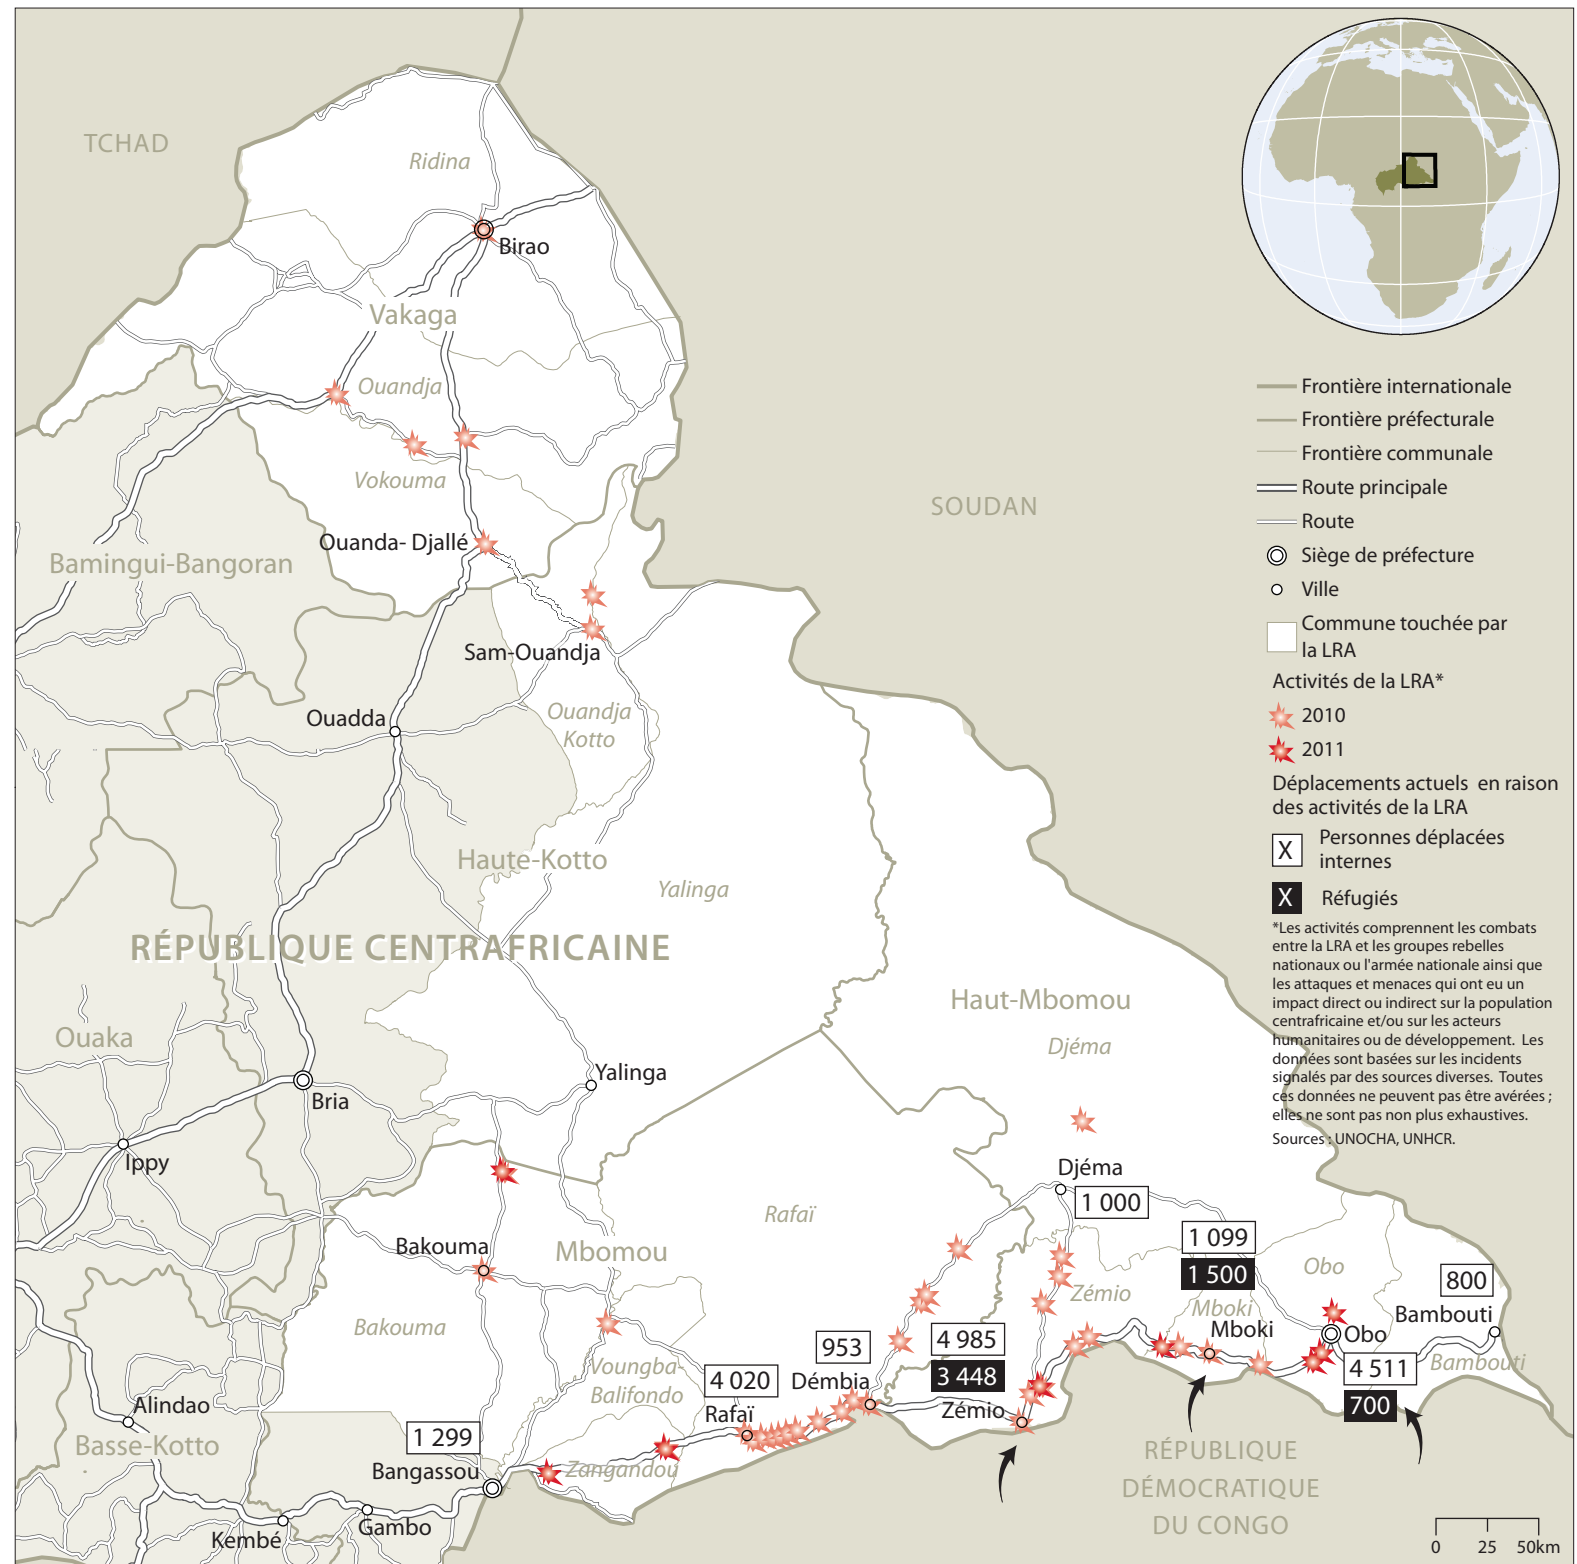

République centrafricaine : Activités de l'Armée de Résistance du Seigneur (LRA) (1 janvier 2010 - 16 mars 2011)

Population affectée

18 667 Centrafricains actuellement déplacés
5 648 Congolais actuellement réfugiés en RCA en raison des activités de la LRA

Entre janv. 2010 et 16 mars 2011

83 personnes tuées
13 blessées
334 enlevées
121 libérées ou échappées

Sources : UNOCHA, RGPH, UNHCR

Activités par mois

Source : UNOCHA

Activités par commune

Source : UNOCHA