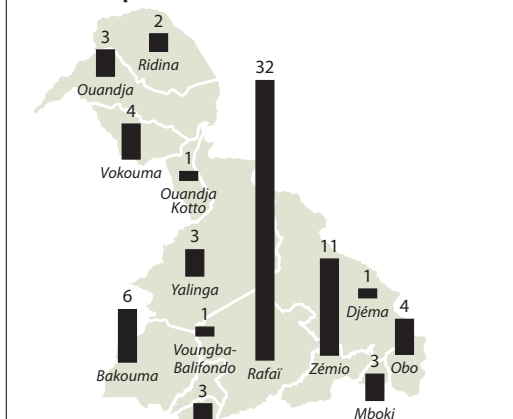

République centrafricaine : Activités de l'Armée de Résistance du Seigneur (LRA) (1 janvier 2010 - 16 mars 2011)

Population affectée

18 667 Centrafricains actuellement déplacés
5 648 Congolais actuellement réfugiés en RCA en raison des activités de la LRA

Entre janv. 2010 et 16 mars 2011

83 personnes tuées
13 blessées
334 enlevées
121 libérées ou échappées

Sources : UNOCHA, RGPH, UNHCR

Activités par mois

Source : UNOCHA

Activités par commune

Source : UNOCHA