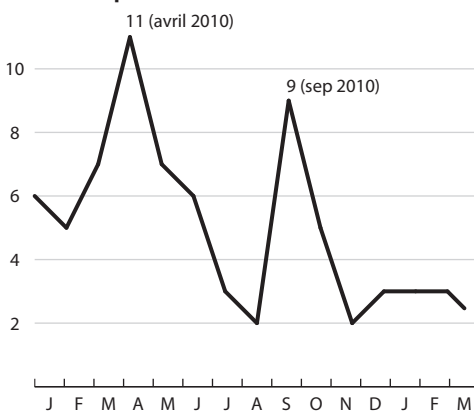

République centrafricaine : Activités de l'Armée de Résistance du Seigneur (LRA) (1 janvier 2010 - 16 mars 2011)

Population affectée

18 667 Centrafricains actuellement déplacés
5 648 Congolais actuellement réfugiés en RCA en raison des activités de la LRA

Entre janv. 2010 et 16 mars 2011

83 personnes tuées
13 blessées
334 enlevées
121 libérées ou échappées

Sources : UNOCHA, RGPH, UNHCR

Activités par mois

Source : UNOCHA

Activités par commune

Source : UNOCHA