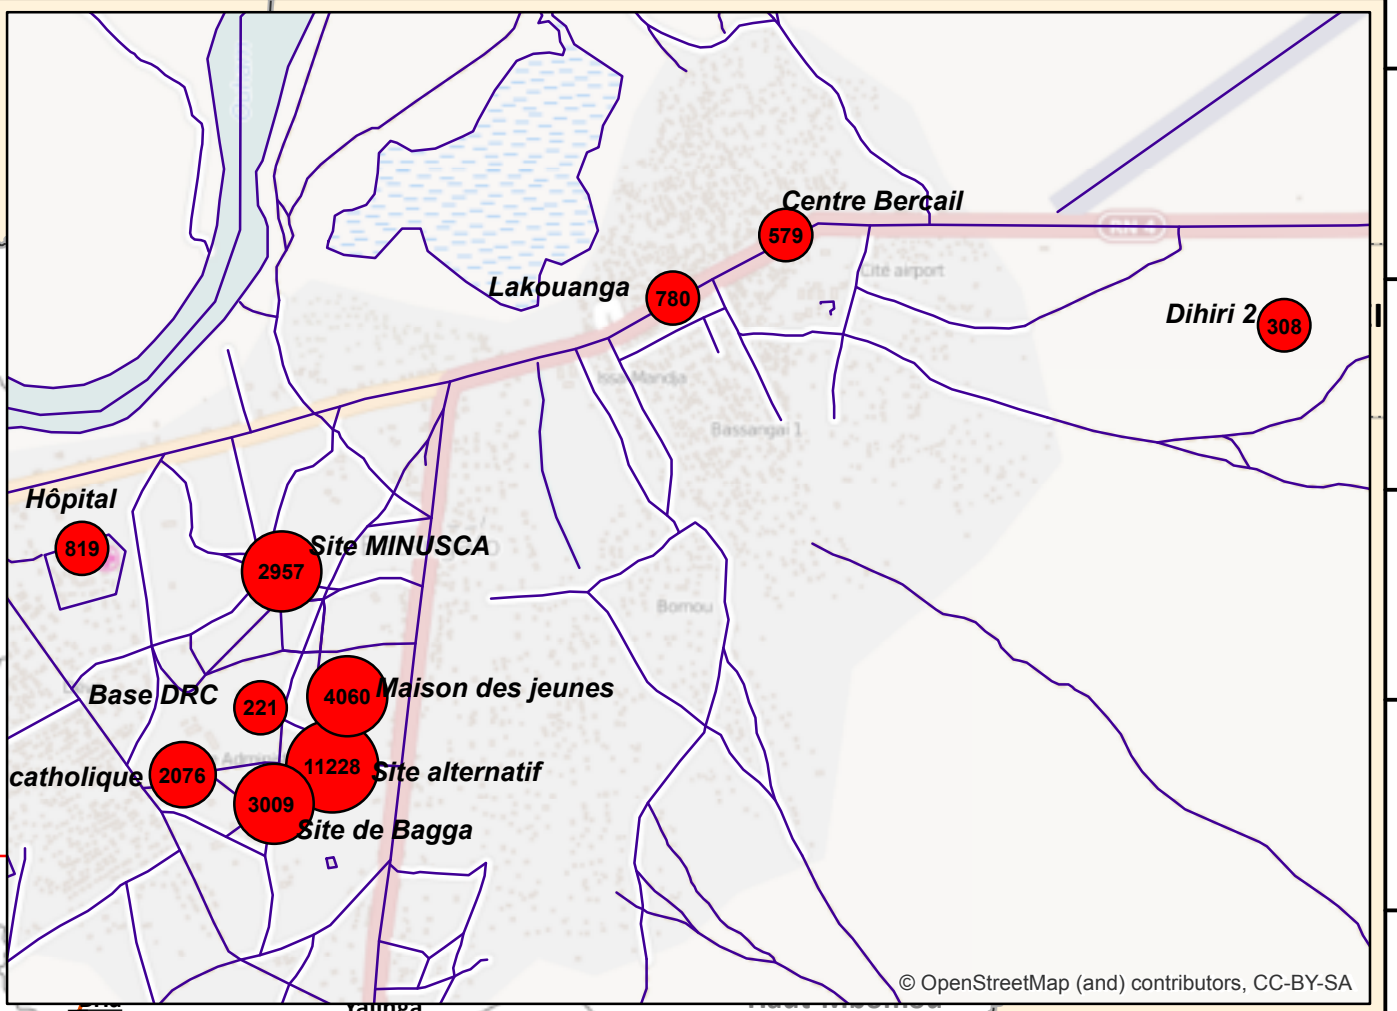

© OpenStreetMap (and) contributors, CC-BY-SA

© OpenStreetMap (and) contributors, CC-BY-SA