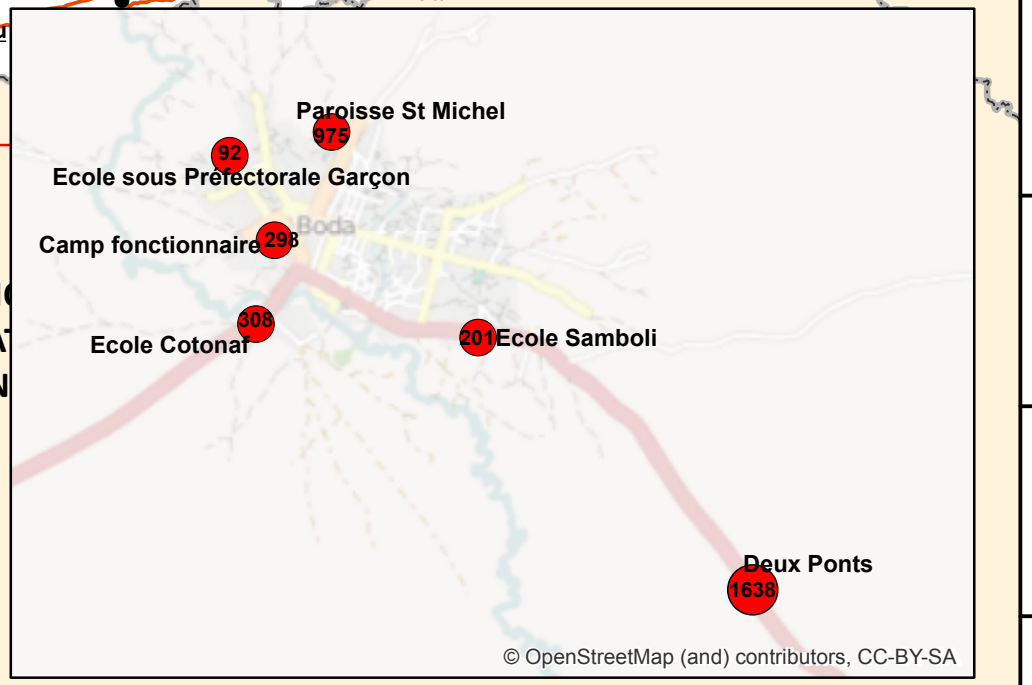

© OpenStreetMap (and) contributors, CC-BY-SA

© OpenStreetMap (and) contributors, CC-BY-SA