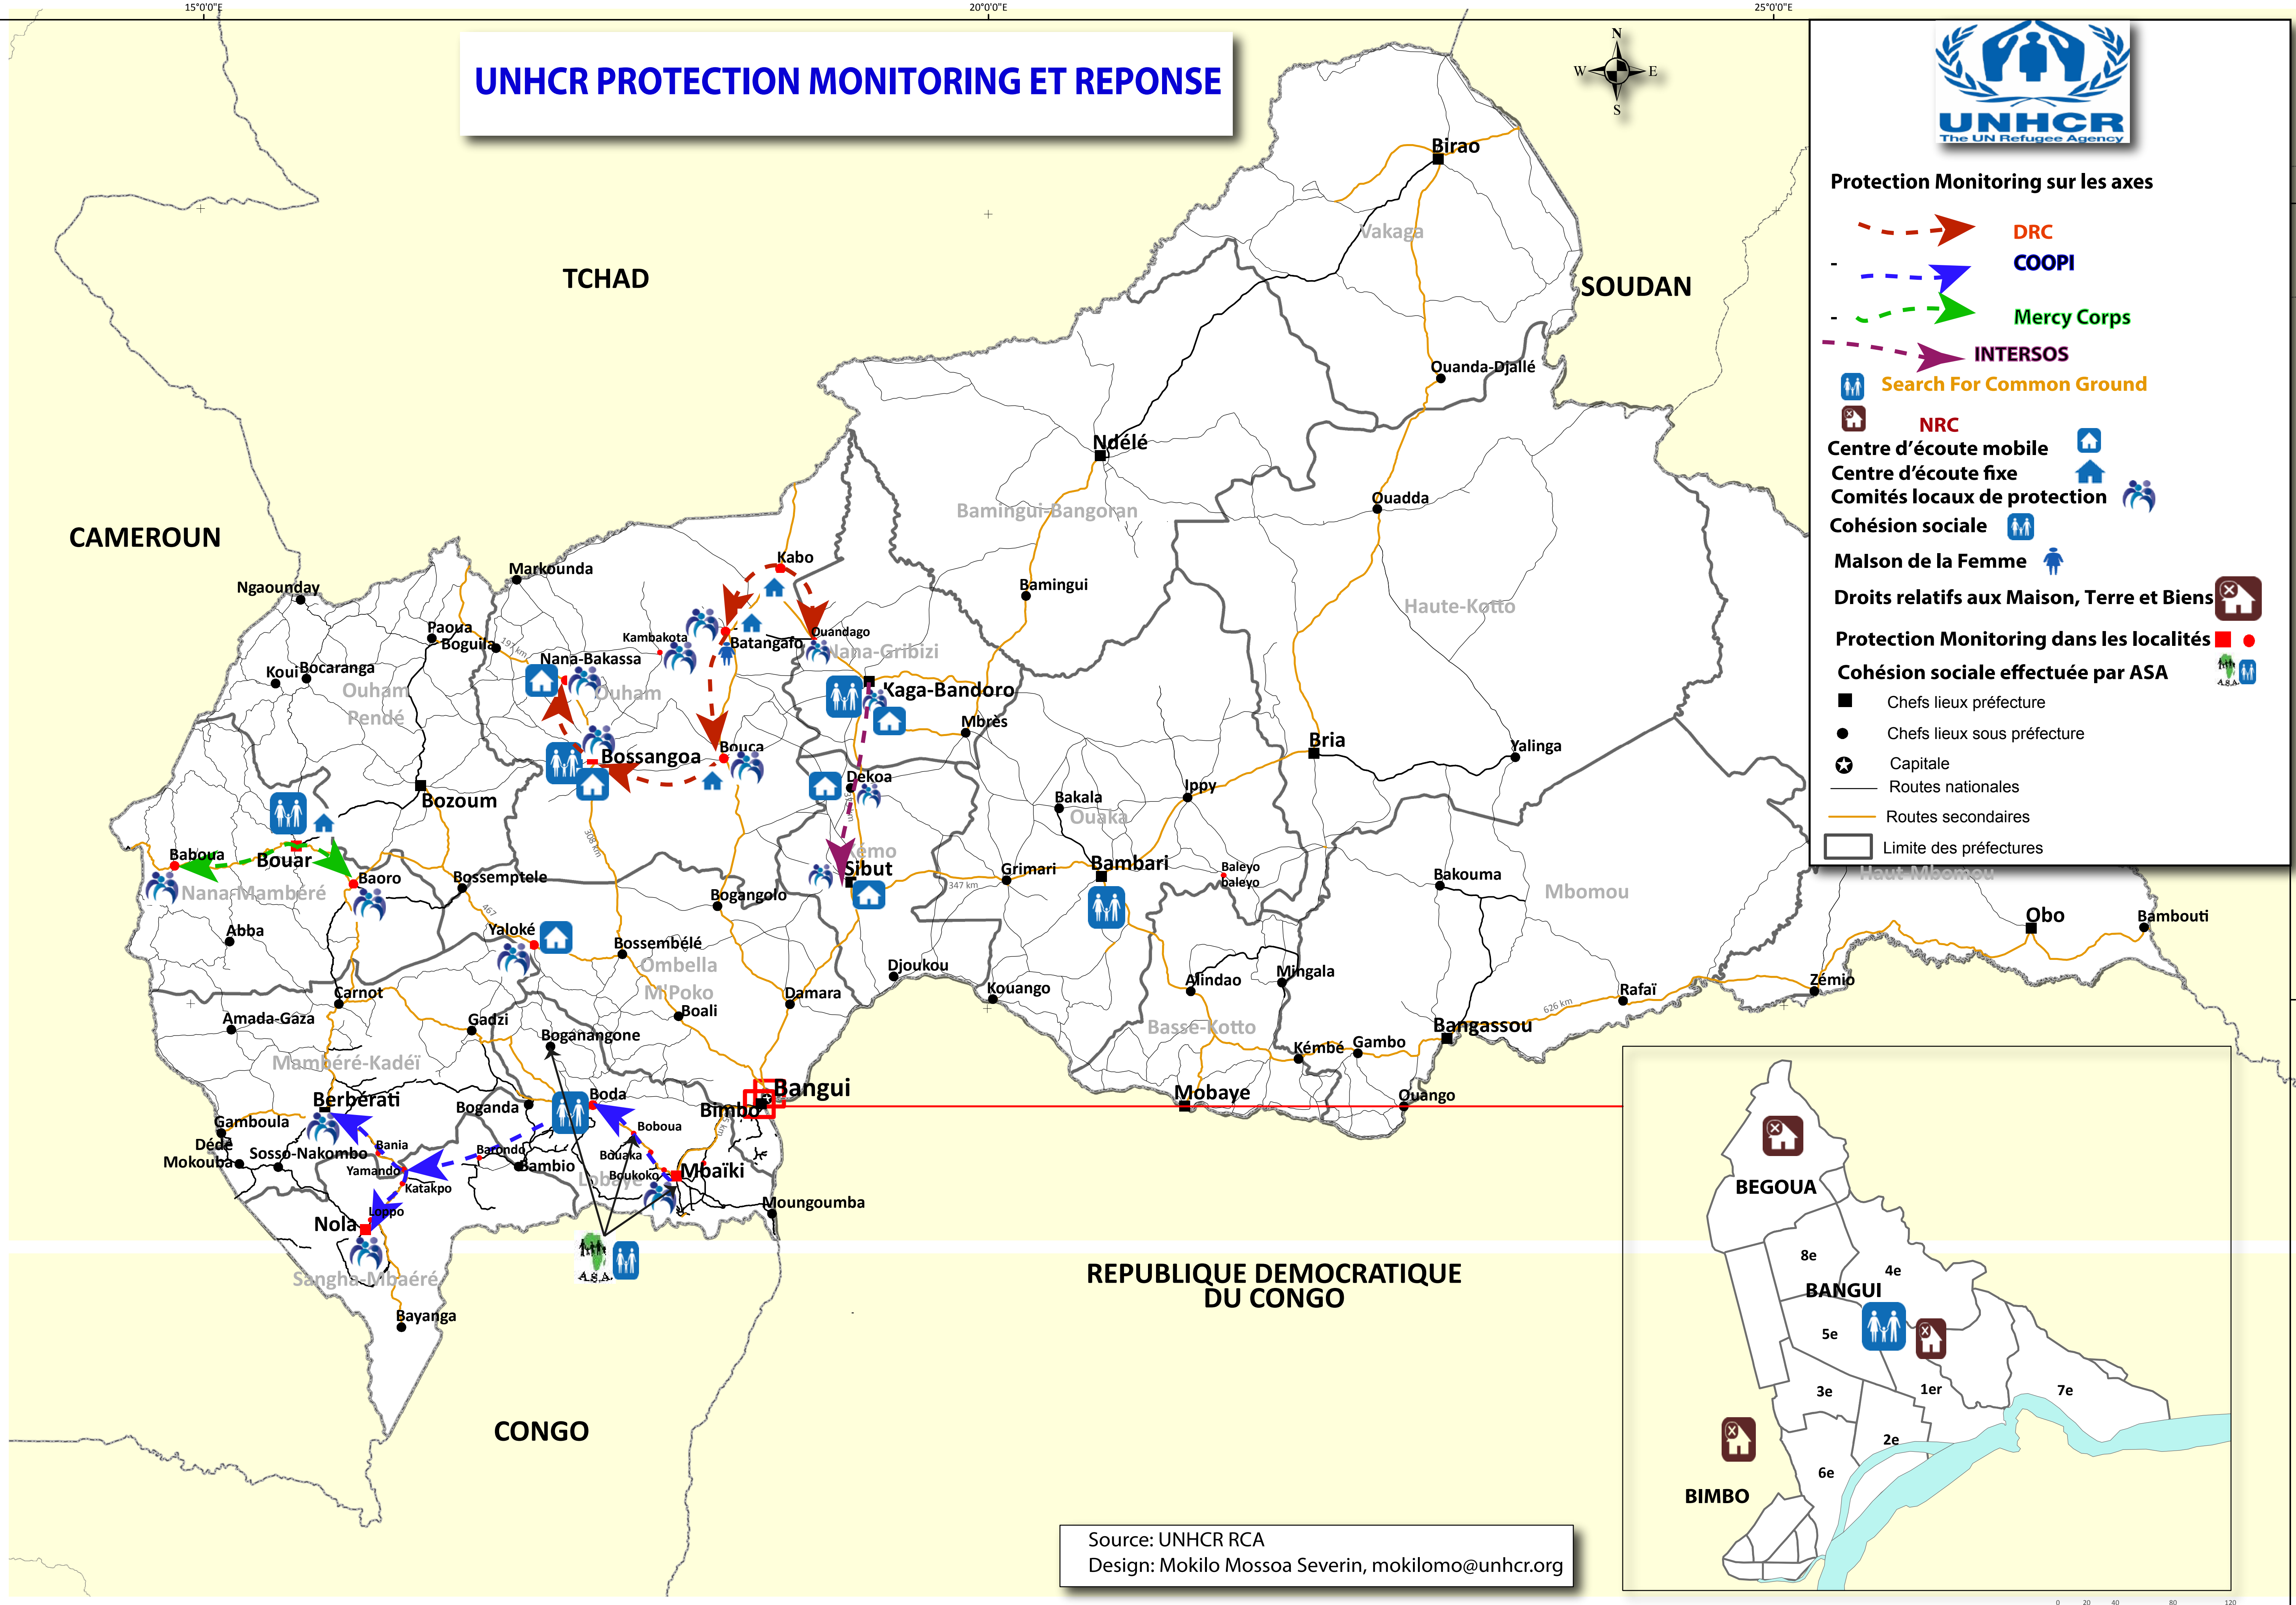

# UNHCR PROTECTION MONITORING ET REPONSE

## Protection Monitoring sur les axes

- DRC**
- COOPI**
- Mercy Corps**
- INTERSOS**
- Search For Common Ground**

- NRC**
- Centre d'écoute mobile**
- Centre d'écoute fixe**
- Comités locaux de protection**
- Cohésion sociale**
- Maison de la Femme**

## Droits relatifs aux Maison, Terre et Biens

- Protection Monitoring dans les localités**
- Cohésion sociale effectuée par ASA**

- Chefs lieux préfecture**
- Chefs lieux sous préfecture**
- Capitale**
- Routes nationales**
- Routes secondaires**
- Limite des préfectures**