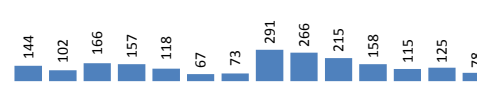

### Daily Statistics

Registered on 16 August 2015 

Mahama	-
Bugesera	-
Nyagatare	-
<b>Total</b>	<b>-</b>

Camp / Reception Centre Population 

Bugesera*	13,094	3,792
Nyanza*	105	38
Nyagatare**	569	211
Mahama**	36,078	15,597
Kigali	21,002	8,642
Huye	2,765	872
<b>Total</b>	<b>73,613</b>	<b>29,152</b>

Total Arrivals

Bugesera Arrivals

	<b>73,613</b>	Total
	61,060	Registered
	12,553	Pending

Nyanza Arrivals : 0 Rusizi Arrivals:0 Mahama Arrivals : 5

Area of Origin

Kirundo	25,962
Bujumbura	23,258
Muyinga	3,606
Ngozi	2067
Karuzi	802
Kayanza	695
Cibitoke	408
Bubanza	363
Gitega	339
Mwaro	326
Others	3,234
<b>Total</b>	<b>61,060</b>