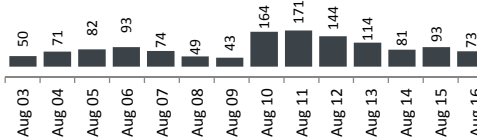

### Daily Statistics

Registered on 16 August 2015 

Mahama	-
Bugesera	-
Nyagatare	-
<b>Total</b>	<b>-</b>

Camp / Reception Centre Population 

Bugesera*	13,094	3,792
Nyanza*	105	38
Nyagatare**	569	211
Mahama**	36,078	15,597
Kigali	21,002	8,642
Huye	2,765	872
<b>Total</b>	<b>73,613</b>	<b>29,152</b>

Total Arrivals

Bugesera Arrivals

	<b>73,613</b>	Total
	61,060	Registered
	12,553	Pending

Nyanza Arrivals : 0 Rusizi Arrivals:0 Mahama Arrivals : 5

Area of Origin

Kirundo	25,962
Bujumbura	23,258
Muyinga	3,606
Ngozi	2067
Karuzi	802
Kayanza	695
Cibitoke	408
Bubanza	363
Gitega	339
Mwaro	326
Others	3,234
<b>Total</b>	<b>61,060</b>