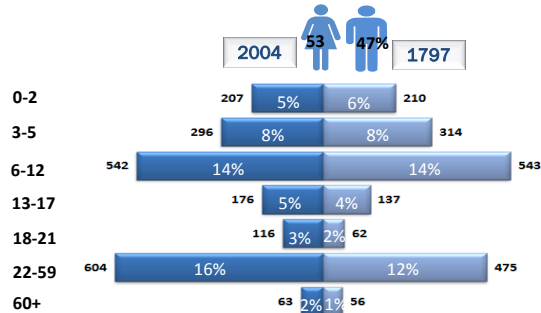

Populations du camp de Sayam Forage (Refugiés)

Réfugiés enregistrés avec photos et empreintes

3,801 Individus, 845 ménages