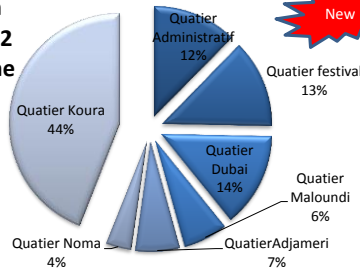

Situation partielle arrivées à Diffa en provenance de Bosso après les attaques

Enregistrement en deux jours de 7,152 Individus pour une estimation 17,000 déplacés dans la ville de Diffa