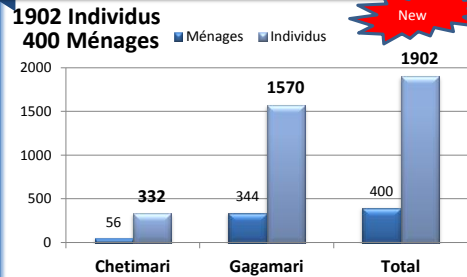

Synthèse et Analyse sur les déplacements forcés dans la région de Diffa - Niger

Crise Nigéria

Dernières informations suite aux attaques répétées dans la région de Diffa

Les récentes attaques répétées des éléments de Boko Haram sur les villages de YEBI et environs notamment au cours du mois de Mai 2016 ont causé des déplacements forcés vers la ville de BOSSO, attaquée à son tour le 03 juin 2016, ce qui a engendré des afflux massifs dans différentes autres zones de la région. L'impératif est de disposer le plus rapidement possible des données décrivant clairement la situation et permettant de fournir des chiffres fiables, dans le but d'apporter l'assistance et la protection en réponses aux besoins de ces personnes par le biais des structures humanitaires étatiques, internationales et locales.

Engouement pour la relocalisation vers Sayam Forage avant les attaques de Bosso: signes qui ne trompent pas