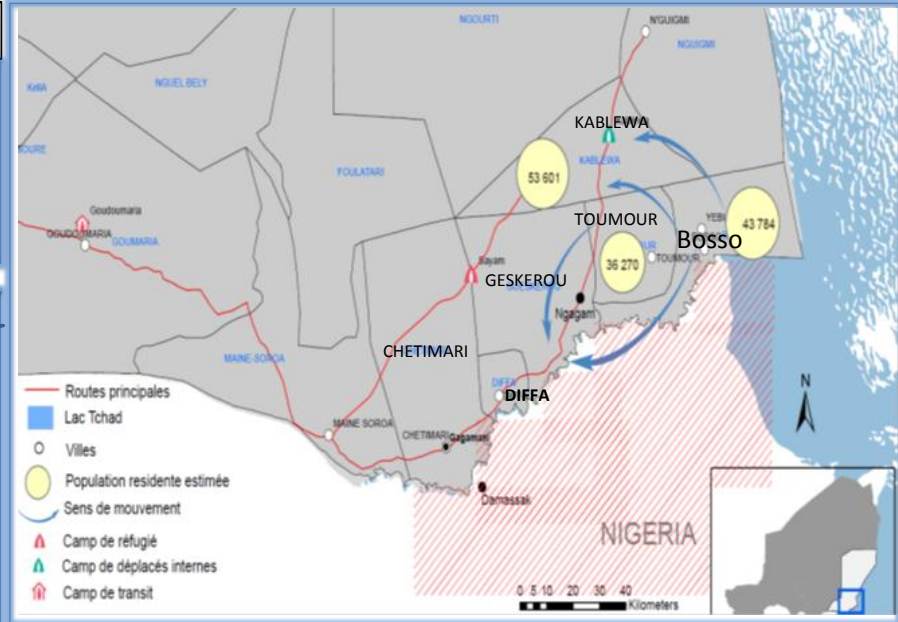

Situation partielle arrivées à Diffa en provenance de Bosso après les attaques

Enregistrement en deux jours de 7,152 Individus pour une estimation 17,000 déplacés dans la ville de Diffa