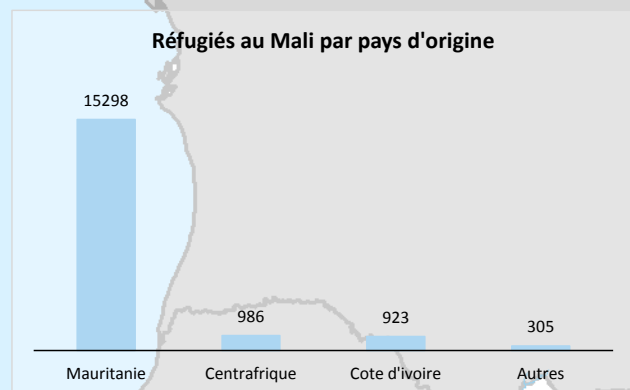

# Mali: Réfugiés, rapatriés et personnes déplacées internes

31 Decembre 2016

<http://data.unhcr.org/malisituation>

Réfugiés maliens	138 811
Rapatriés maliens (Gouvernement)	56 594
Réfugiés au Mali	17 512
Demandeurs d'asile au Mali	301
Personnes déplacées internes*	36 690
Retournés**	474 231