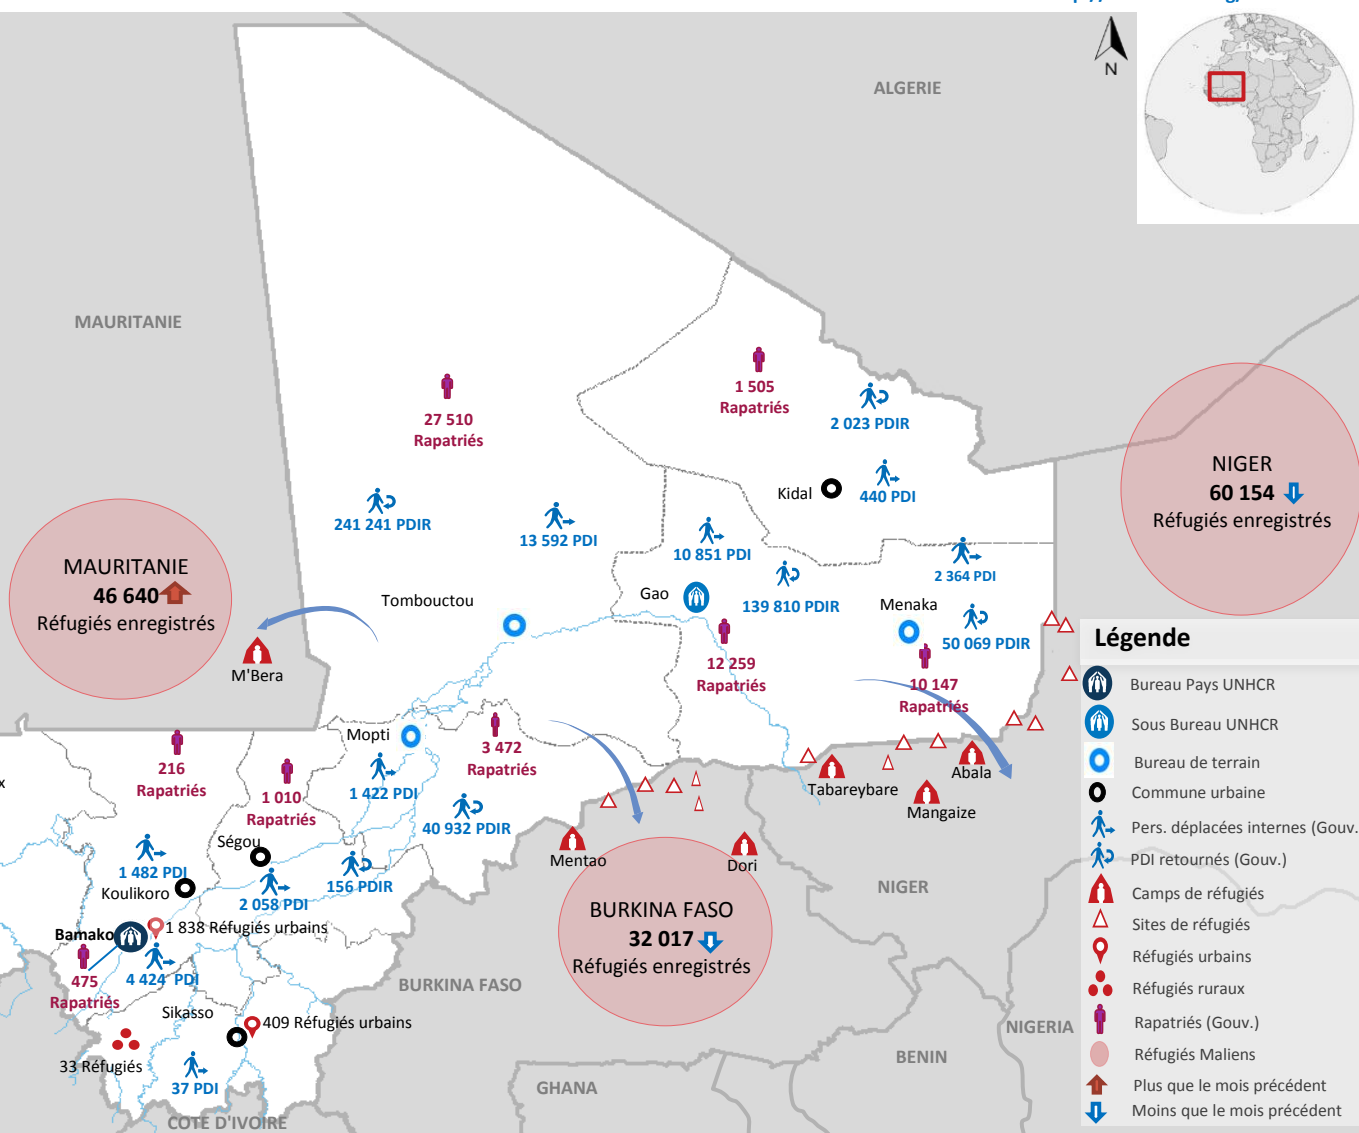

# Mali: Réfugiés, rapatriés et personnes déplacées internes

31 Decembre 2016

<http://data.unhcr.org/malisituation>

Réfugiés maliens	138 811
Rapatriés maliens (Gouvernement)	56 594
Réfugiés au Mali	17 512
Demandeurs d'asile au Mali	301
Personnes déplacées internes*	36 690
Retournés**	474 231