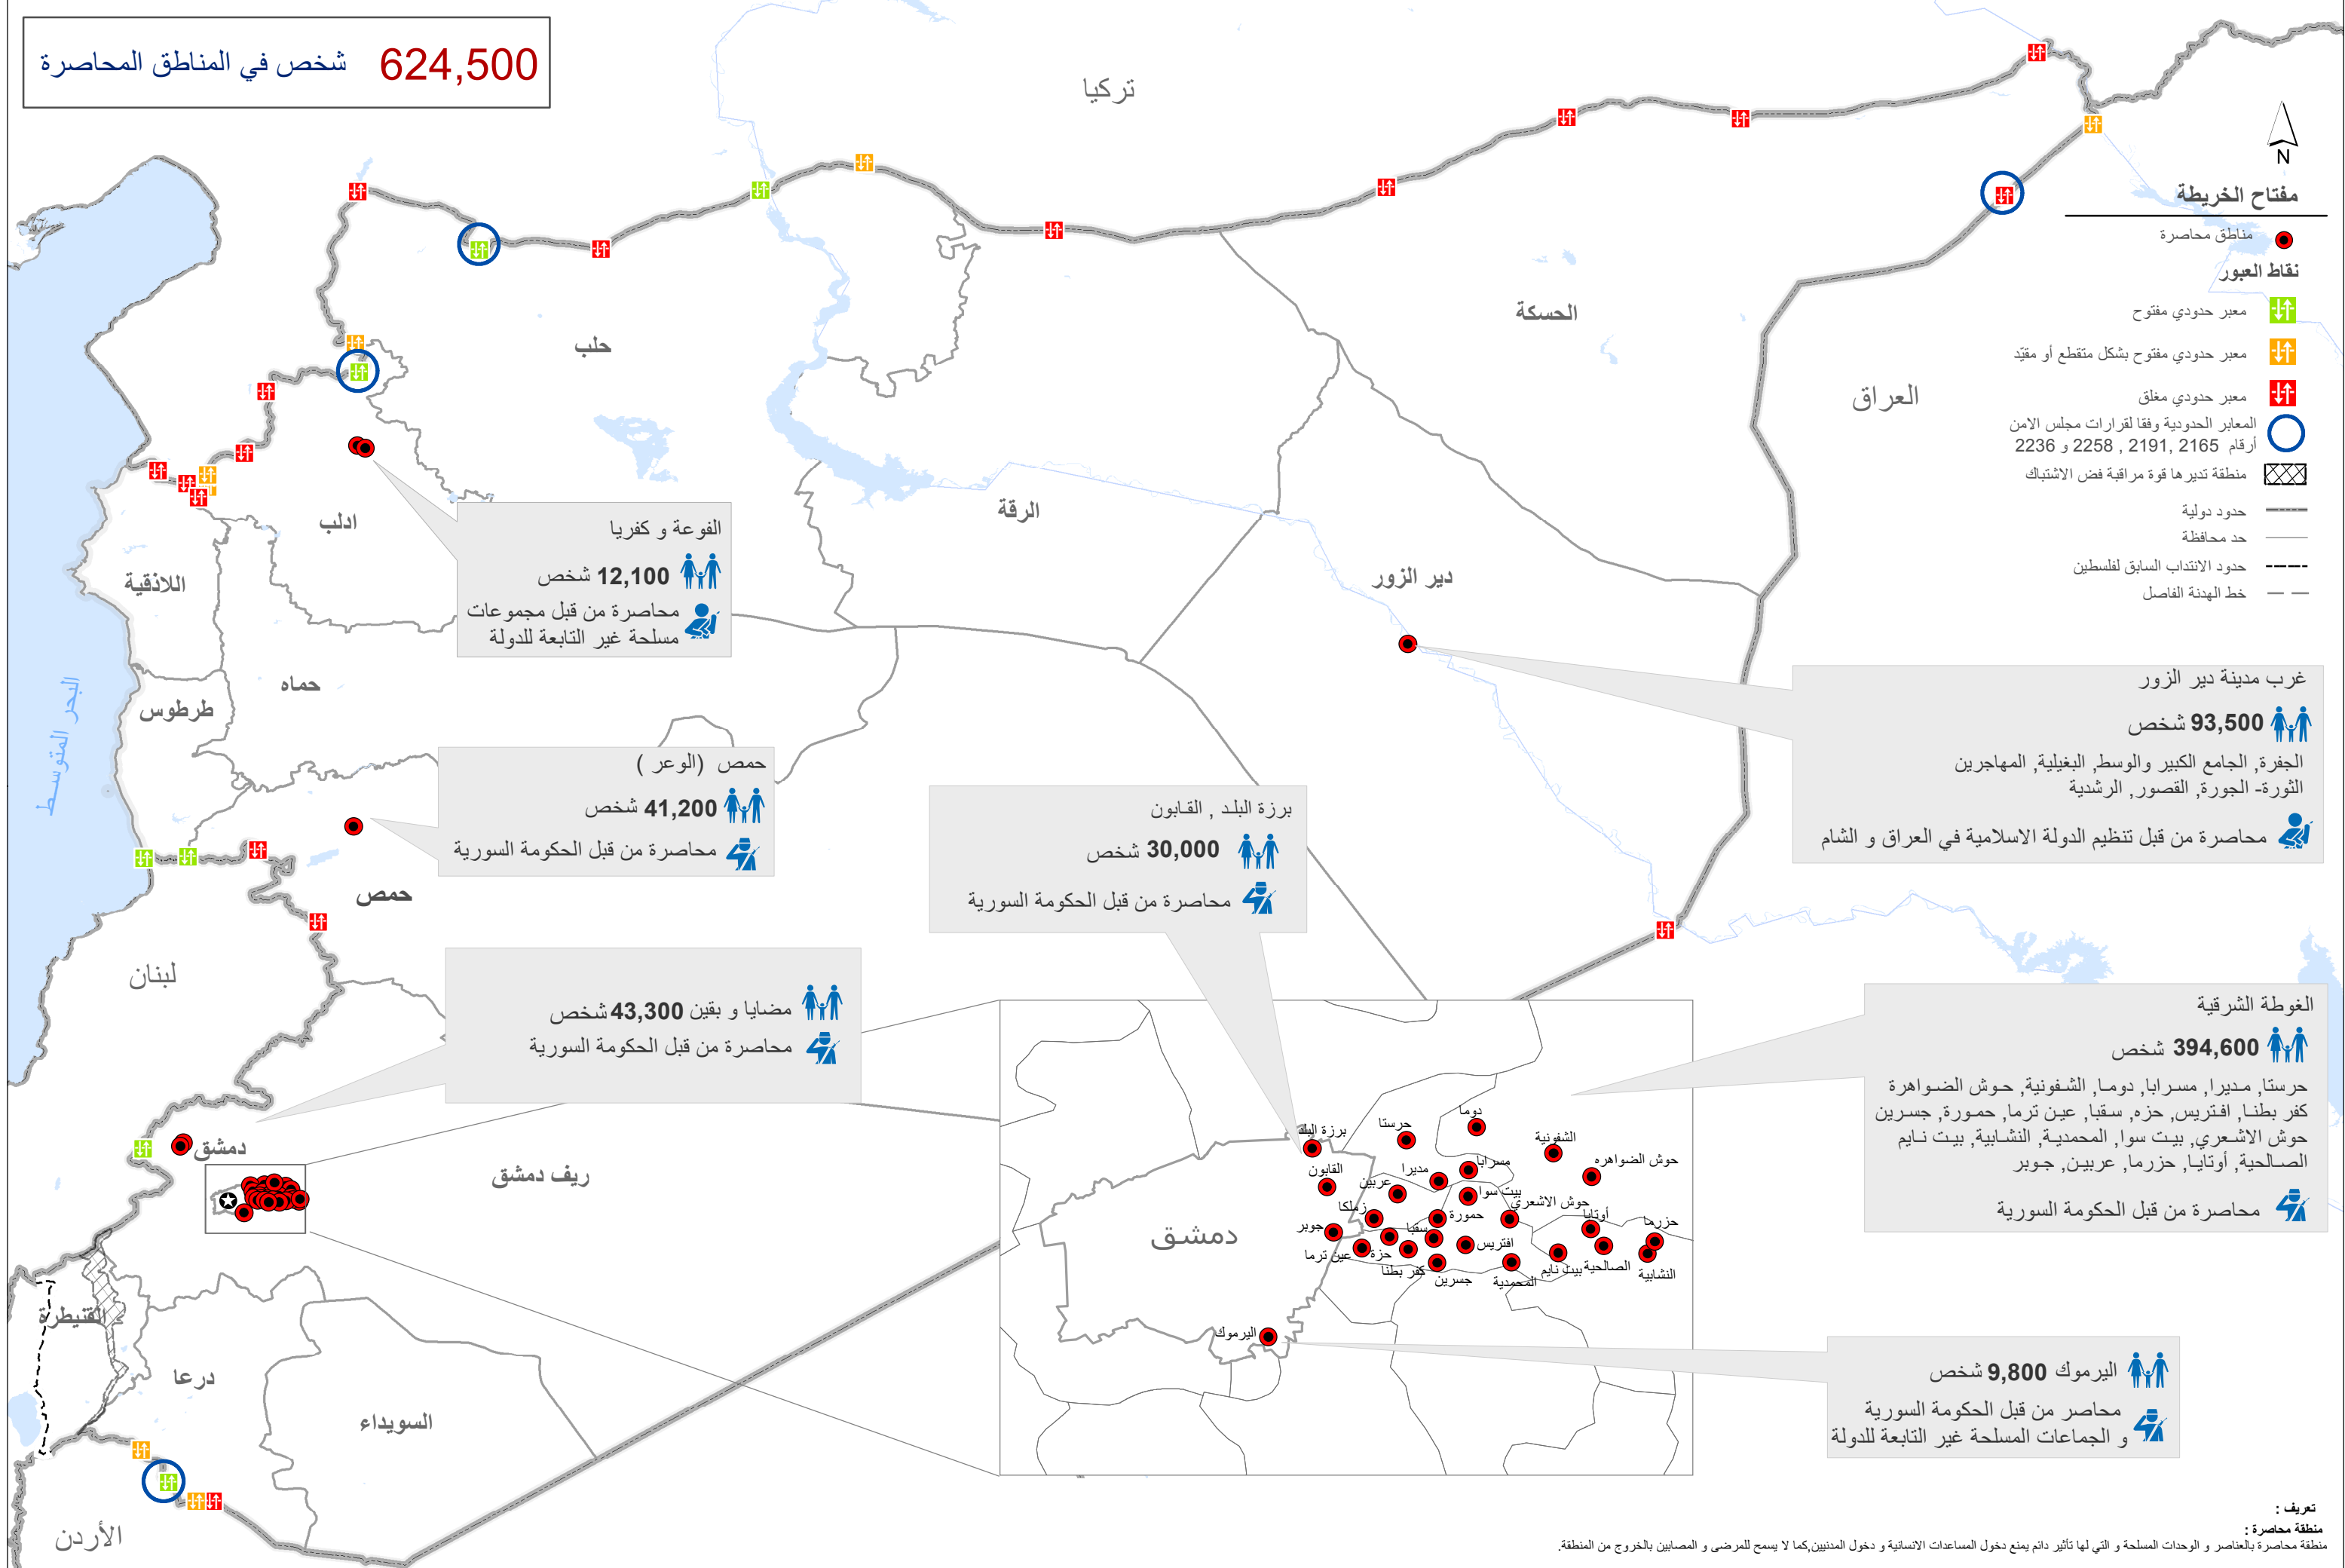

شخص في المناطق المحاصرة 624,500

تعريف:

منطقة محاصرة:

منطقة محاصرة بالعناصر و الوحدات المسلحة و التي لها تأثير دائم يمنع دخول المساعدات الانسانية و دخول المدنيين كما لا يسمح للعرضى و المصابين بالخروج من المنطقة.