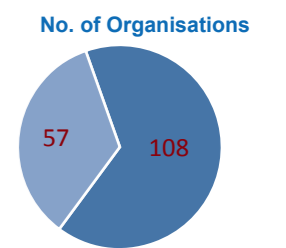

7,019
total number of staff in **165**
organisations across Darfur

Number of Staff per State

- < 500
- 501 - 1,000
- 1,001 - 2,000
- > 2,000

Number of aid workers per organisation

Organisation	No. of staff	Organisation	No. of staff

CENTRAL DARFUR

Alfajer	11	NEF	10
Almassar	8	SC-S	25
Areebo	11	SDO	9
CRS	68	SOHA	12
DRC	73	SORC	7
FAO	1	SRCS	17
ICRC	8	TDO	8
IMC	153	TGH	49
IRW	30	UNHCR	16
Labina	85	UNICEF	9
Mubadiroon	31	VSF-G	2
OCHA	2	WFP	44
NCA	61	WHO	1
SEKER	3	Zakia Center CBO	7
UNOPS	1		

EAST DARFUR

Almassar	7	REMCO	12
Alshroog	5	Social Workers S.	9
ARC	141	SRCS	33
ASSIST	4	UMCOR	42
Attamas	5	UNICEF	6
Merciful Hands	10	White Hand	22
MOPD	16	WFP	24
Mubadiroon	9	WHO	2
NIDO	42	SWS	9
OCHA	5	UPO	4
CIS	3	UNOPS	5
DDRA	7	ZOA	16

NORTH DARFUR

AHA	19	OCHA	22
Almassar	16	OXFAM-A	14
Albagiyat ALsalihat	9	PA	24
AOPD	17	PHF	240
AOPR	10	PLAN SUDAN	19
Assawer	16	BALSAM	11
CDO	289	RDN	5
COOPI	49	RED R	6
CVVMA	5	RI	270
DDA	36	SAG	26
DORDMC	7	SEKER	92
DPDO	9	SHPDO	6
DDRA	7	SOS Sahel	12
FAO	4	SRCS	56
GAAWHH	21	UKRDP	25
GOAL	186	UNDP	22
Al Ruhama'a	11	UNDSS/INGO Liaison	10
Assist	13	UNFPA	7
HAD	82	UNHCR	9
ICRC	20	UNHCR-ES/NFI	5
IOM	69	UNICEF	27
JRS	11	UPO	7
LPCD	20	WFP	166
Mayarim C.S	24	WHO	9
MSF-E	383	ZULFA	125
NADA	10	ANHAR	165
NMO	8	SC-S	30
NOHS	7	CORD	7
NPO	16	UNOPS	6
FPDO	28	SPHO	10
KSCS	106	SWDO	12
NOBEL	12	TEC	12
Shaker	9	Um Elrahma	57
UNRCO	2	ZOA	13

Organisation	No. of staff	Organisation	No. of staff

SOUTH DARFUR

Afag	35	NCA	52
Al Malam	7	NEO	3
Almassar	6	NIDO	15
ARC	347	NOCD	9
Al Ruhama'a	7	OCHA	12
Al-Ruhal	7	Oxfam A.	15
Alshameil	9	PDNO	15
AOSCD	22	PBO	13
CIS	57	PODR	24
CDF	18	Qatar Charity	6
FAO	3	RDN	47
GFO	24	Rufeida	62
IAS	2	SPCR	13
ICRC	16	SRCS	32
IIRO	12	SSO	9
IMC	94	UNFPA	6
IOM	23	UNHCR	21
ISRA	9	UNICEF	20
JMCO	22	UPO	22
MCS	23	WFP	139
Mubadiroon	26	WHO	8
Muslim Aid (UK)	20	WVI	264
Muslim Hands	3	ZOA	39
ECHO	1	Peace Bridge Org.	10
GAH	15	SIBRA	1
JICA	1	UNDP	21
Kalma youth	10	UNOPS	1

WEST DARFUR