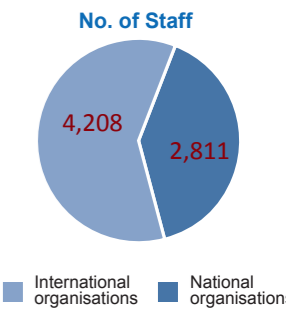

7,019
total number of staff in **165**
organisations across Darfur

Number of Staff per State

- < 500
- 501 - 1,000
- 1,001 - 2,000
- > 2,000

Number of aid workers per organisation

Organisation	No. of staff	Organisation	No. of staff

CENTRAL DARFUR

Alfajer	11	NEF	10
Almassar	8	SC-S	25
Areebo	11	SDO	9
CRS	68	SOHA	12
DRC	73	SORC	7
FAO	1	SRCS	17
ICRC	8	TDO	8
IMC	153	TGH	49
IRW	30	UNHCR	16
Labina	85	UNICEF	9
Mubadiroon	31	VSF-G	2
OCHA	2	WFP	44
NCA	61	WHO	1
SEKER	3	Zakia Center CBO	7
UNOPS	1		

EAST DARFUR

Almassar	7	REMCO	12
Alshroog	5	Social Workers S.	9
ARC	141	SRCS	33
ASSIST	4	UMCOR	42
Attamas	5	UNICEF	6
Merciful Hands	10	White Hand	22
MOPD	16	WFP	24
Mubadiroon	9	WHO	2
NIDO	42	SWS	9
OCHA	5	UPO	4
CIS	3	UNOPS	5
DDRA	7	ZOA	16

NORTH DARFUR

AHA	19	OCHA	22
Almassar	16	OXFAM-A	14
Albagiyat ALsalihat	9	PA	24
AOPD	17	PHF	240
AOPR	10	PLAN SUDAN	19
Assawer	16	BALSAM	11
CDO	289	RDN	5
COOPI	49	RED R	6
CVVMA	5	RI	270
DDA	36	SAG	26
DORDMC	7	SEKER	92
DPDO	9	SHPDO	6
DDRA	7	SOS Sahel	12
FAO	4	SRCS	56
GAAWHH	21	UKRDP	25
GOAL	186	UNDP	22
Al Ruhama'a	11	UNDSS/INGO Liaison	10
Assist	13	UNFPA	7
HAD	82	UNHCR	9
ICRC	20	UNHCR-ES/NFI	5
IOM	69	UNICEF	27
JRS	11	UPO	7
LPCD	20	WFP	166
Mayarim C.S	24	WHO	9
MSF-E	383	ZULFA	125
NADA	10	ANHAR	165
NMO	8	SC-S	30
NOHS	7	CORD	7
NPO	16	UNOPS	6
FPDO	28	SPHO	10
KSCS	106	SWDO	12
NOBEL	12	TEC	12
Shaker	9	Um Elrahma	57
UNRCO	2	ZOA	13

Organisation	No. of staff	Organisation	No. of staff

SOUTH DARFUR

Afag	35	NCA	52
Al Malam	7	NEO	3
Almassar	6	NIDO	15
ARC	347	NOCD	9
Al Ruhama'a	7	OCHA	12
Al-Ruhal	7	Oxfam A.	15
Alshameil	9	PDNO	15
AOSCD	22	PBO	13
CIS	57	PODR	24
CDF	18	Qatar Charity	6
FAO	3	RDN	47
GFO	24	Rufeida	62
IAS	2	SPCR	13
ICRC	16	SRCS	32
IIRO	12	SSO	9
IMC	94	UNFPA	6
IOM	23	UNHCR	21
ISRA	9	UNICEF	20
JMCO	22	UPO	22
MCS	23	WFP	139
Mubadiroon	26	WHO	8
Muslim Aid (UK)	20	WVI	264
Muslim Hands	3	ZOA	39
ECHO	1	Peace Bridge Org.	10
GAH	15	SIBRA	1
JICA	1	UNDP	21
Kalma youth	10	UNOPS	1

WEST DARFUR