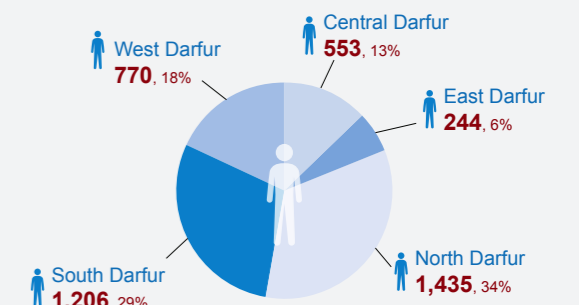

Aid workers per state