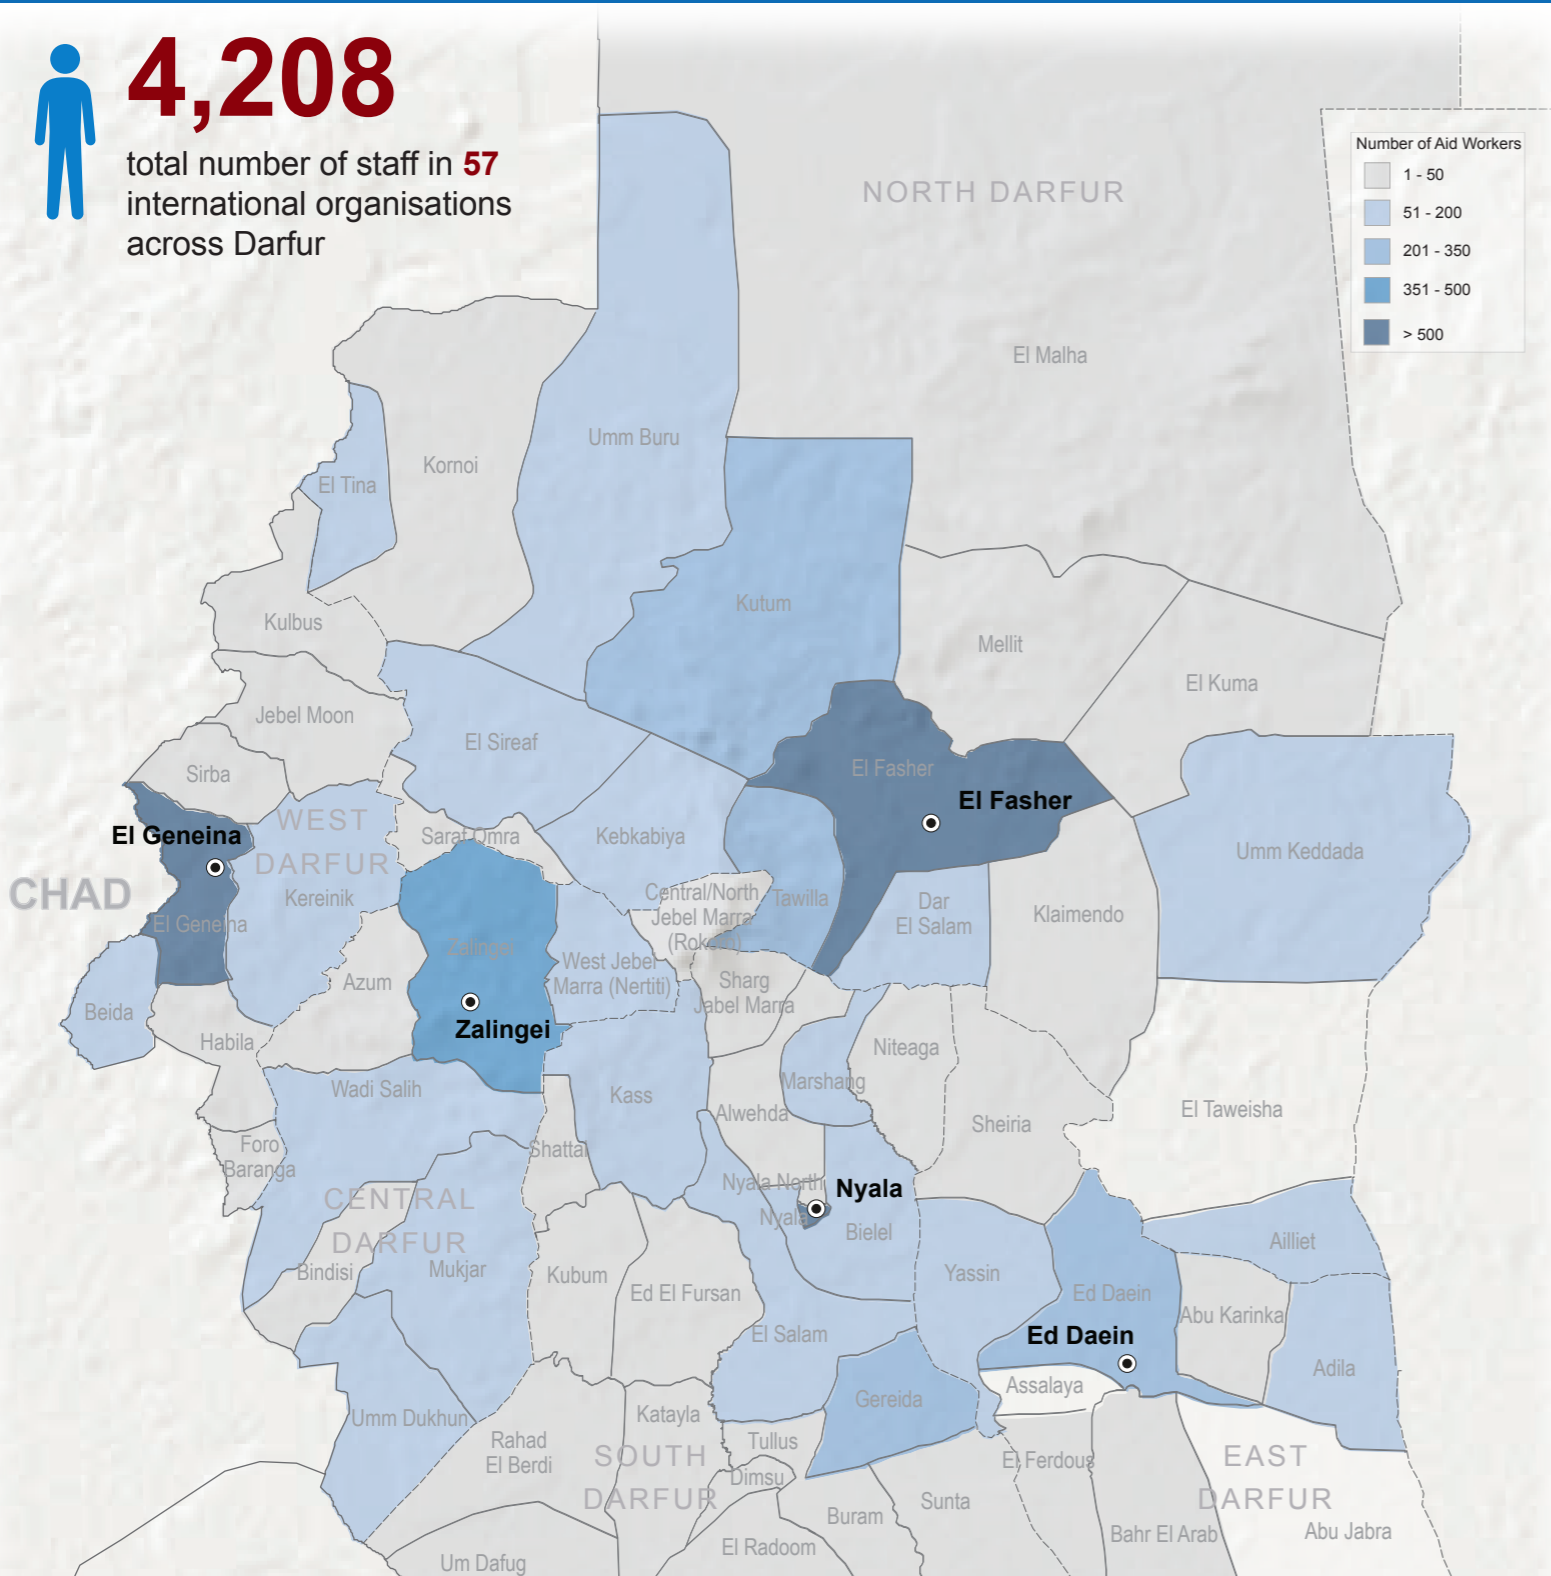

4,208

total number of staff in **57** international organisations across Darfur

Number of aid workers per organisation

Organisation	No. of staff	Organisation	No. of staff

CENTRAL DARFUR

CRS	68	OCHA	2
DRC	73	SC-S	25
FAO	1	TGH	49
ICRC	8	UNHCR	16
IMC	153	UNICEF	9
IRW	30	VSF-G	2
NCA	61	WFP	44
NEF	10	WHO	1
UNOPS	1		

EAST DARFUR

ARC	141	WFP	24
OCHA	5	WHO	2
UMCOR	42	UNOPS	5
UNICEF	6	ZOA	16
CIS	3		

NORTH DARFUR

AHA	19	Plan Sudan	19
COOPI	49	UNRCO	2
FAO	4	RedR	6
GAAWHH	21	RI	270
SOS Sahel	12	SC-S	30
GOAL	186	UNDP	22
ICRC	20	UNDSS/INGO Liaison	10
IOM	69	UNFPA	7
JRS	11	UNHCR	9
MSF-E	383	UNICEF	27
OCHA	22	UNOPS	6
Oxfam A.	14	WFP	166
PA	24	WHO	9
UNHCR-ES/NFI	5	ZOA	13

SOUTH DARFUR

ARC	347	NCA	52
CIS	57	OCHA	12
FAO	3	Oxfam A.	15
IAS	2	Qatar Charity	6
ICRC	16	UNFPA	6
IIRO	12	UNHCR	21
IMC	94	UNICEF	20
IOM	23	WFP	139
MCS	23	WHO	8
Muslim Aid (UK)	20	WVI	264
Muslim Hands	3	ZOA	39
ECHO	1	UNDP	21
JICA	1	UNOPS	1

WEST DARFUR

ADRA	19	SC-S	18
CONCERN	154	TGH	9
CRS	153	UNDP	16
FAO	2	UNDSS/INGO Liaison	1
IAS	15	UNFPA	6
IMC	34	UNHCR	64
IOM	15	UNICEF	20
MSF-CH	10	War Child	24
OCHA	9	WFP	113
Qatar RCS	8	WHO	5
UNHABITAT	3	WR	68
UNOPS	4