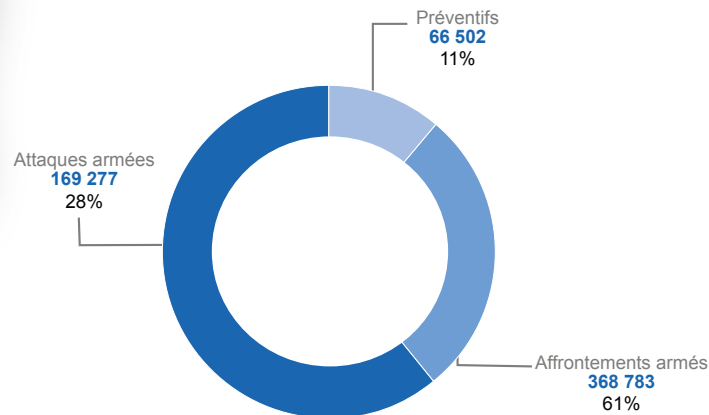

Causes du déplacement

Nature d'hébergement des personnes déplacées