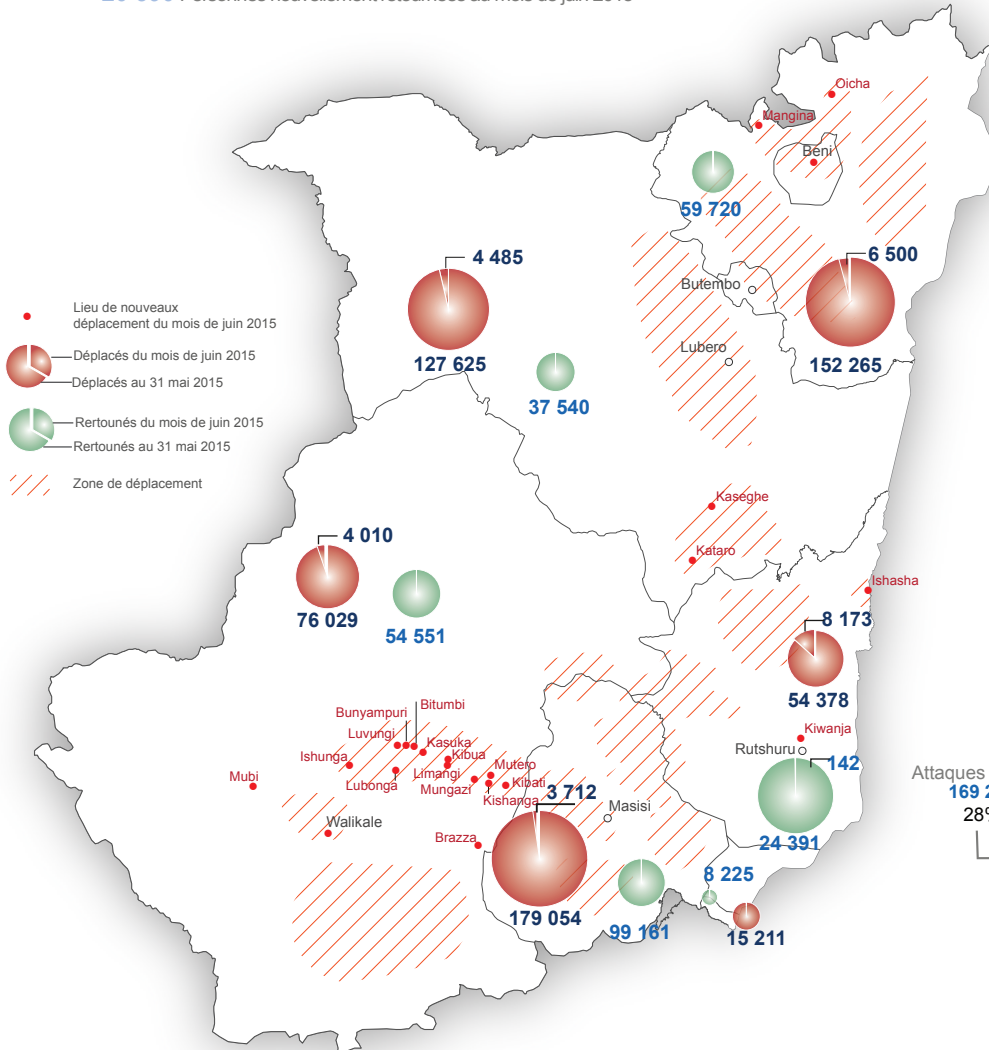

Les Nations Unies ne sauraient être tenues responsables de la qualité des limites, des noms et des désignations utilisés sur cette carte.