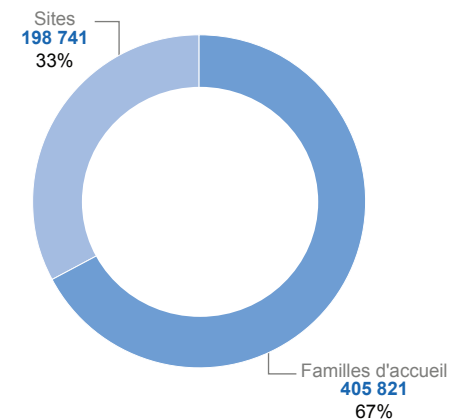

Les Nations Unies ne sauraient être tenues responsables de la qualité des limites, des noms et des désignations utilisés sur cette carte.