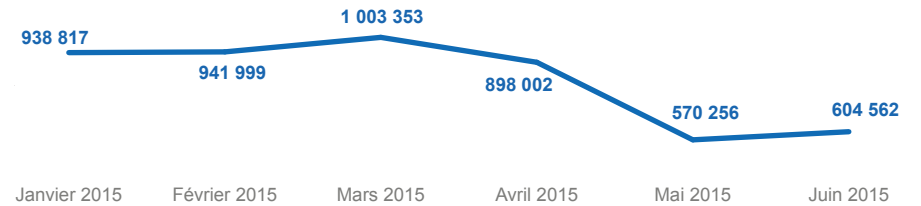

Répartition des personnes nouvellement retournées

Evolution des personnes déplacées internes