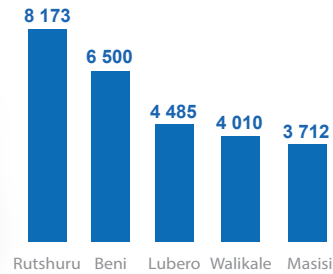

RD Congo - Province du Nord-Kivu: Personnes déplacées et retournées au 25 juin 2015

L'effectif cumulé de personnes déplacées au Nord-Kivu est estimé au 25 juin 2015 à **604 562** personnes. Comparativement à la situation cumulée du mois passé où l'effectif était de **570 256** personnes. Une tendance à la hausse de **6%** (**34 306** personnes) s'observe. Cette augmentation s'explique par des mises à jour principalement dans le territoire de Beni et dans la zone de Kitshanga au Nord-est de Masisi. En effet, les personnes déplacées dont les statistiques n'étaient pas encore intégrées dans la base de données, ont été prises en compte ce mois.

- **604 562** Personnes déplacées
- **26 880** Personnes nouvellement déplacées au mois de juin 2015
- **275 363** Personnes retournées les 18 derniers mois
- **20 590** Personnes nouvellement retournées au mois de juin 2015

Répartition des personnes nouvellement déplacées