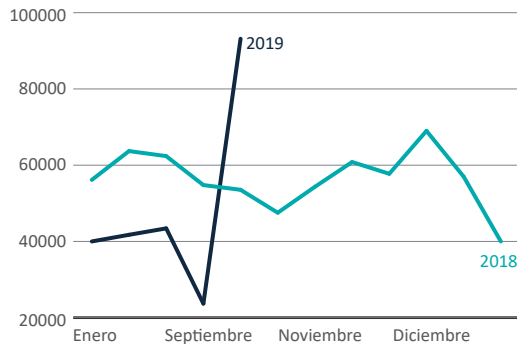

Colombia y Venezuela comparten una frontera terrestre de **2.219 km**, a lo largo de la cual hay **7 puntos** de control migratorios y un número indeterminado de cruces informales. Desde 2015, la situación en Venezuela ha provocado un aumento significativo en la llegada de refugiados y migrantes venezolanos a Colombia.

Venezolanos en Colombia^a

Hay un **39%** más de venezolanos radicados en Colombia, con respecto a septiembre de 2018

Estatus legal

750.918 regulares

Estatus Irregular

737.455 irregulares

Venezolanos en tránsito^b

341.228 nuevos permisos de tránsito temporal (PIP-PTT)

731.443 salidas de venezolanos en 2019

Puesto Migratorio de Rumichaca - 2018/19^b

454.013 salidas en 2019

Venezolanos pendulares^b

4.2 millones venezolanos con Tarjeta de Movilidad Fronteriza (TMF)