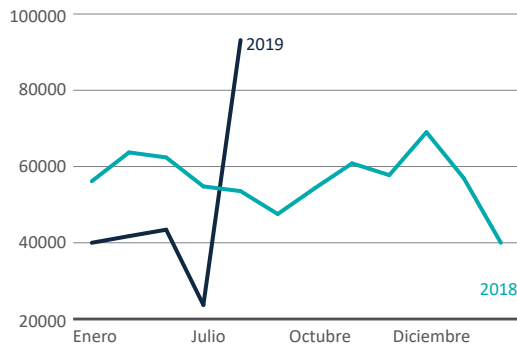

Colombia y Venezuela comparten una frontera terrestre de **2.219 km**, a lo largo de la cual hay **7 puntos** de control migratorios y un número indeterminado de cruces informales. Desde 2015, la situación en Venezuela ha provocado un aumento significativo en la llegada de refugiados y migrantes venezolanos a Colombia.

Venezolanos en Colombia^a

Estatus legal^a

+ **66.297** dentro del periodo que establece la ley

Estatus Irregular

Venezolanos en tránsito^b

266.441 nuevos permisos de tránsito temporal (PIP-PTT)

545.984 salidas de venezolanos en 2019

Puesto Migratorio de Rumichaca - 2018/19^b

368.087 salidas en 2019

Venezolanos pendulares^b

3.8 millones venezolanos con Tarjeta de Movilidad Fronteriza (TMF)

- Puestos de control migratorio
- Zonas delimitadas para el uso de la TMF