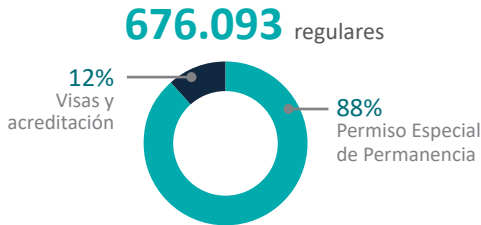

Colombia y Venezuela comparten una frontera terrestre de **2.219 km**, a lo largo de la cual hay **7 puntos** de control migratorios y un número indeterminado de cruces informales. Desde 2015, la situación en Venezuela ha provocado un aumento significativo en la llegada de refugiados y migrantes venezolanos a Colombia.

Venezolanos en Colombia^a

Estatus legal^a

+ **66.297** dentro del periodo que establece la ley

Estatus Irregular

Venezolanos en tránsito^b

266.441 nuevos permisos de tránsito temporal (PIP-PTT)

545.984 salidas de venezolanos en 2019