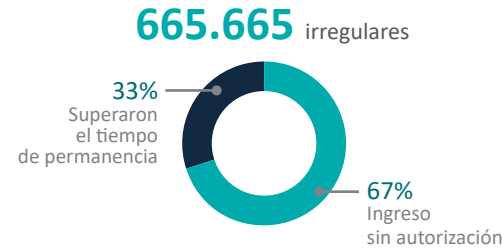

Venezolanos en Colombia^a

Estatus legal^a

+ **66.297** dentro del periodo que establece la ley

Estatus Irregular

Venezolanos en tránsito^b

266.441 nuevos permisos de tránsito temporal (PIP-PTT)

545.984 salidas de venezolanos en 2019

Puesto Migratorio de Rumichaca - 2018/19^b

368.087 salidas en 2019

Venezolanos pendulares^b

3.8 millones venezolanos con Tarjeta de Movilidad Fronteriza (TMF)

- Puestos de control migratorio
- Zonas delimitadas para el uso de la TMF