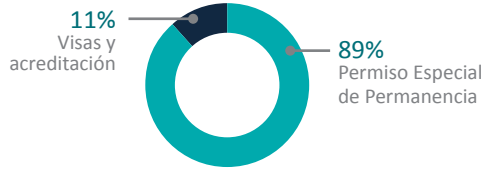

Estatus legal^a

672.947 regulares