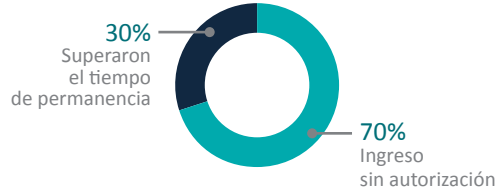

Venezolanos en Colombia^a

Estatus legal^a

672.947 regulares

515.286 irregulares

+ **110.067** dentro del periodo que establece la ley

Venezolanos en tránsito^b

178.215 nuevos permisos de tránsito temporal (PIP-PTT)