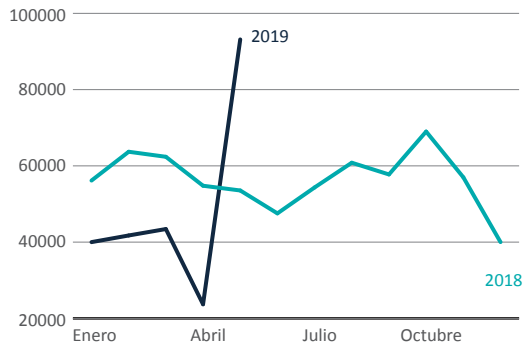

Colombia y Venezuela comparten una frontera terrestre de 2.219 km, a lo largo de la cual hay 7 puntos de control migratorios y un número indeterminado de cruces informales. Desde 2015, la situación en Venezuela ha provocado un aumento en la llegada de refugiados y migrantes venezolanos a Colombia.

Venezolanos en Colombia^a

Estatus legal^a

672.947 regulares

515.286 irregulares

+ **110.067** dentro del periodo que establece la ley

Venezolanos en tránsito^b

178.215 nuevos permisos de tránsito temporal (PIP-PTT)

358.290 salidas de venezolanos en 2019

Salidas Puesto Migratorio de Rumichaca - 2018/19^b

242.025 salidas en 2019

Venezolanos pendulares^b

3.3 millones venezolanos con Tarjeta de Movilidad Fronteriza (TMF)