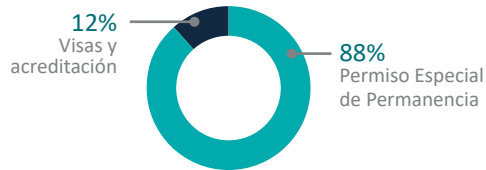

Estatus Regular^a

676.093 regulares