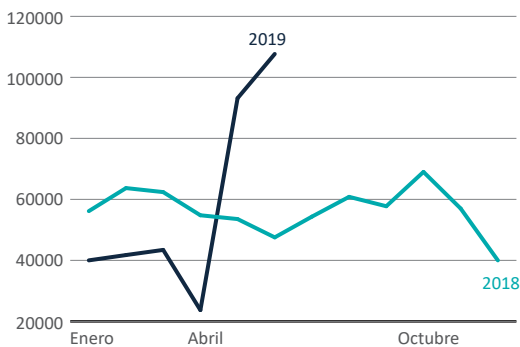

Salidas Puesto Migratorio de Rumichaca - 2018/19^b

349.693 salidas en 2019