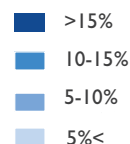

ESTRATÉGIA DE INTERIORIZAÇÃO DOS VENEZUELANOS

Relatório de movimentos assistidos

Brasil - Julho/2019

ESTADOS DE DESTINO

12048
BENEFICIÁRIOS

FAB/OIM **8485** Sociedade Civil **3563**

MUNICÍPIOS QUE MAIS RECEBERAM VENEZUELANOS

- São Paulo - **1190**
- Dourados - **881**
- Curitiba - **610**
- Manaus - **559**
- Porto Alegre - **473**

Porcentagem da população total interiorizada

Tipos de voos

- Força Aérea Brasileira
- Voos comerciais OIM
- Voos comerciais Sociedade Civil *