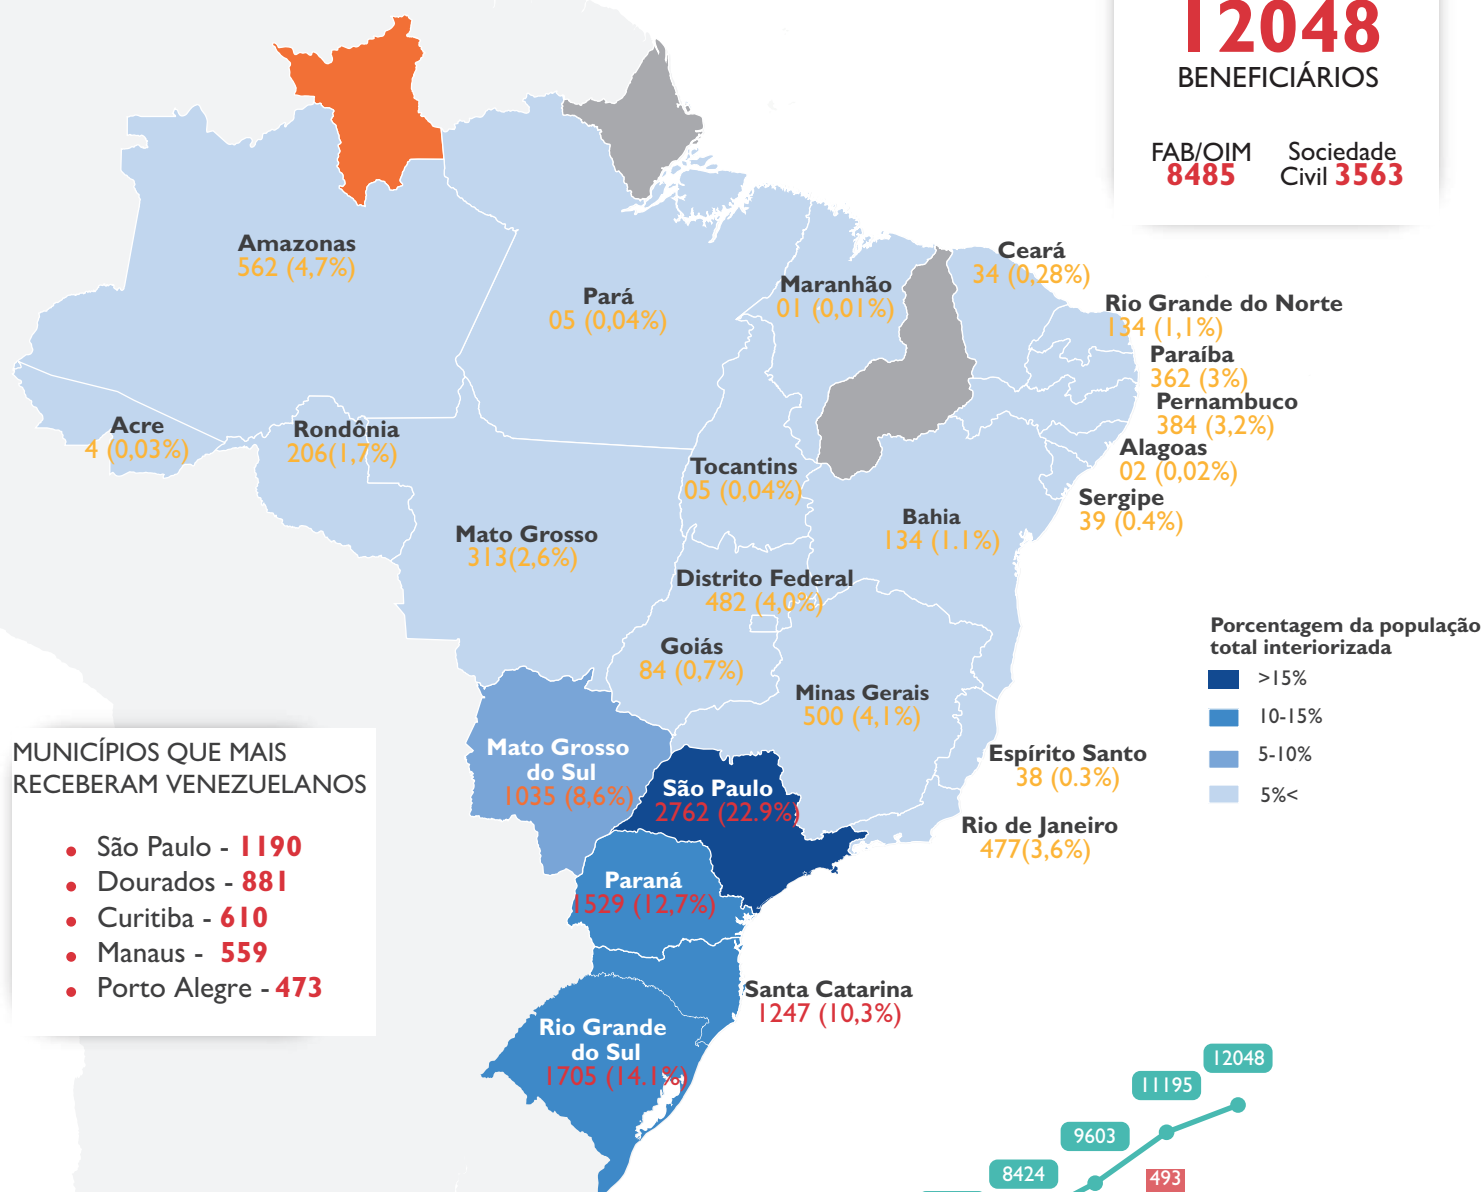

ESTRATÉGIA DE INTERIORIZAÇÃO DOS VENEZUELANOS

Relatório de movimentos assistidos

Brasil - Julho/2019

ESTADOS DE DESTINO

12048
BENEFICIÁRIOS

FAB/OIM **8485** Sociedade Civil **3563**

MUNICÍPIOS QUE MAIS RECEBERAM VENEZUELANOS

- São Paulo - **1190**
- Dourados - **881**
- Curitiba - **610**
- Manaus - **559**
- Porto Alegre - **473**

Porcentagem da população total interiorizada

Tipos de voos

- Força Aérea Brasileira
- Voos comerciais OIM
- Voos comerciais Sociedade Civil *