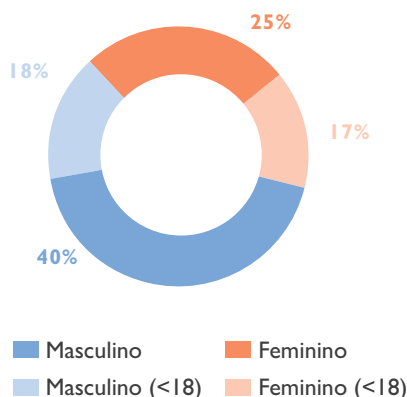

- São Paulo - **1190**
- Dourados - **881**
- Curitiba - **610**
- Manaus - **559**
- Porto Alegre - **473**

Porcentagem da população total interiorizada

Tipos de voos

- Força Aérea Brasileira
- Voos comerciais OIM
- Voos comerciais Sociedade Civil *

PERFIL DOS VENEZUELANOS

SEXO E IDADE*

MODALIDADES*

GRUPOS FAMILIARES*

*Dados referentes às informações disponíveis sobre os voos da Força Aérea Brasileira e da OIM