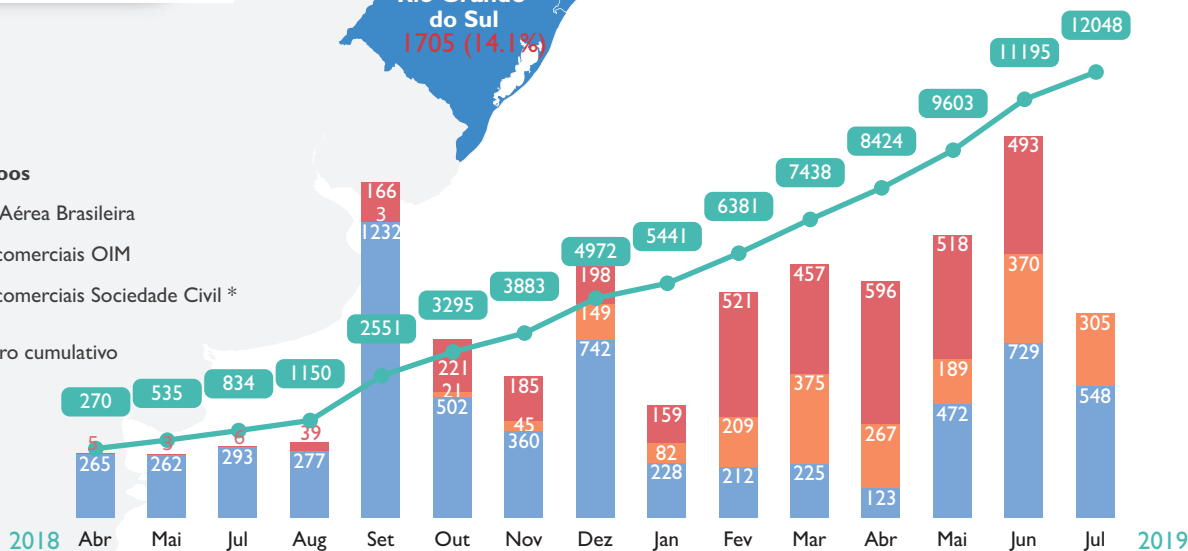

*Os dados da sociedade civil não foram informados em julho