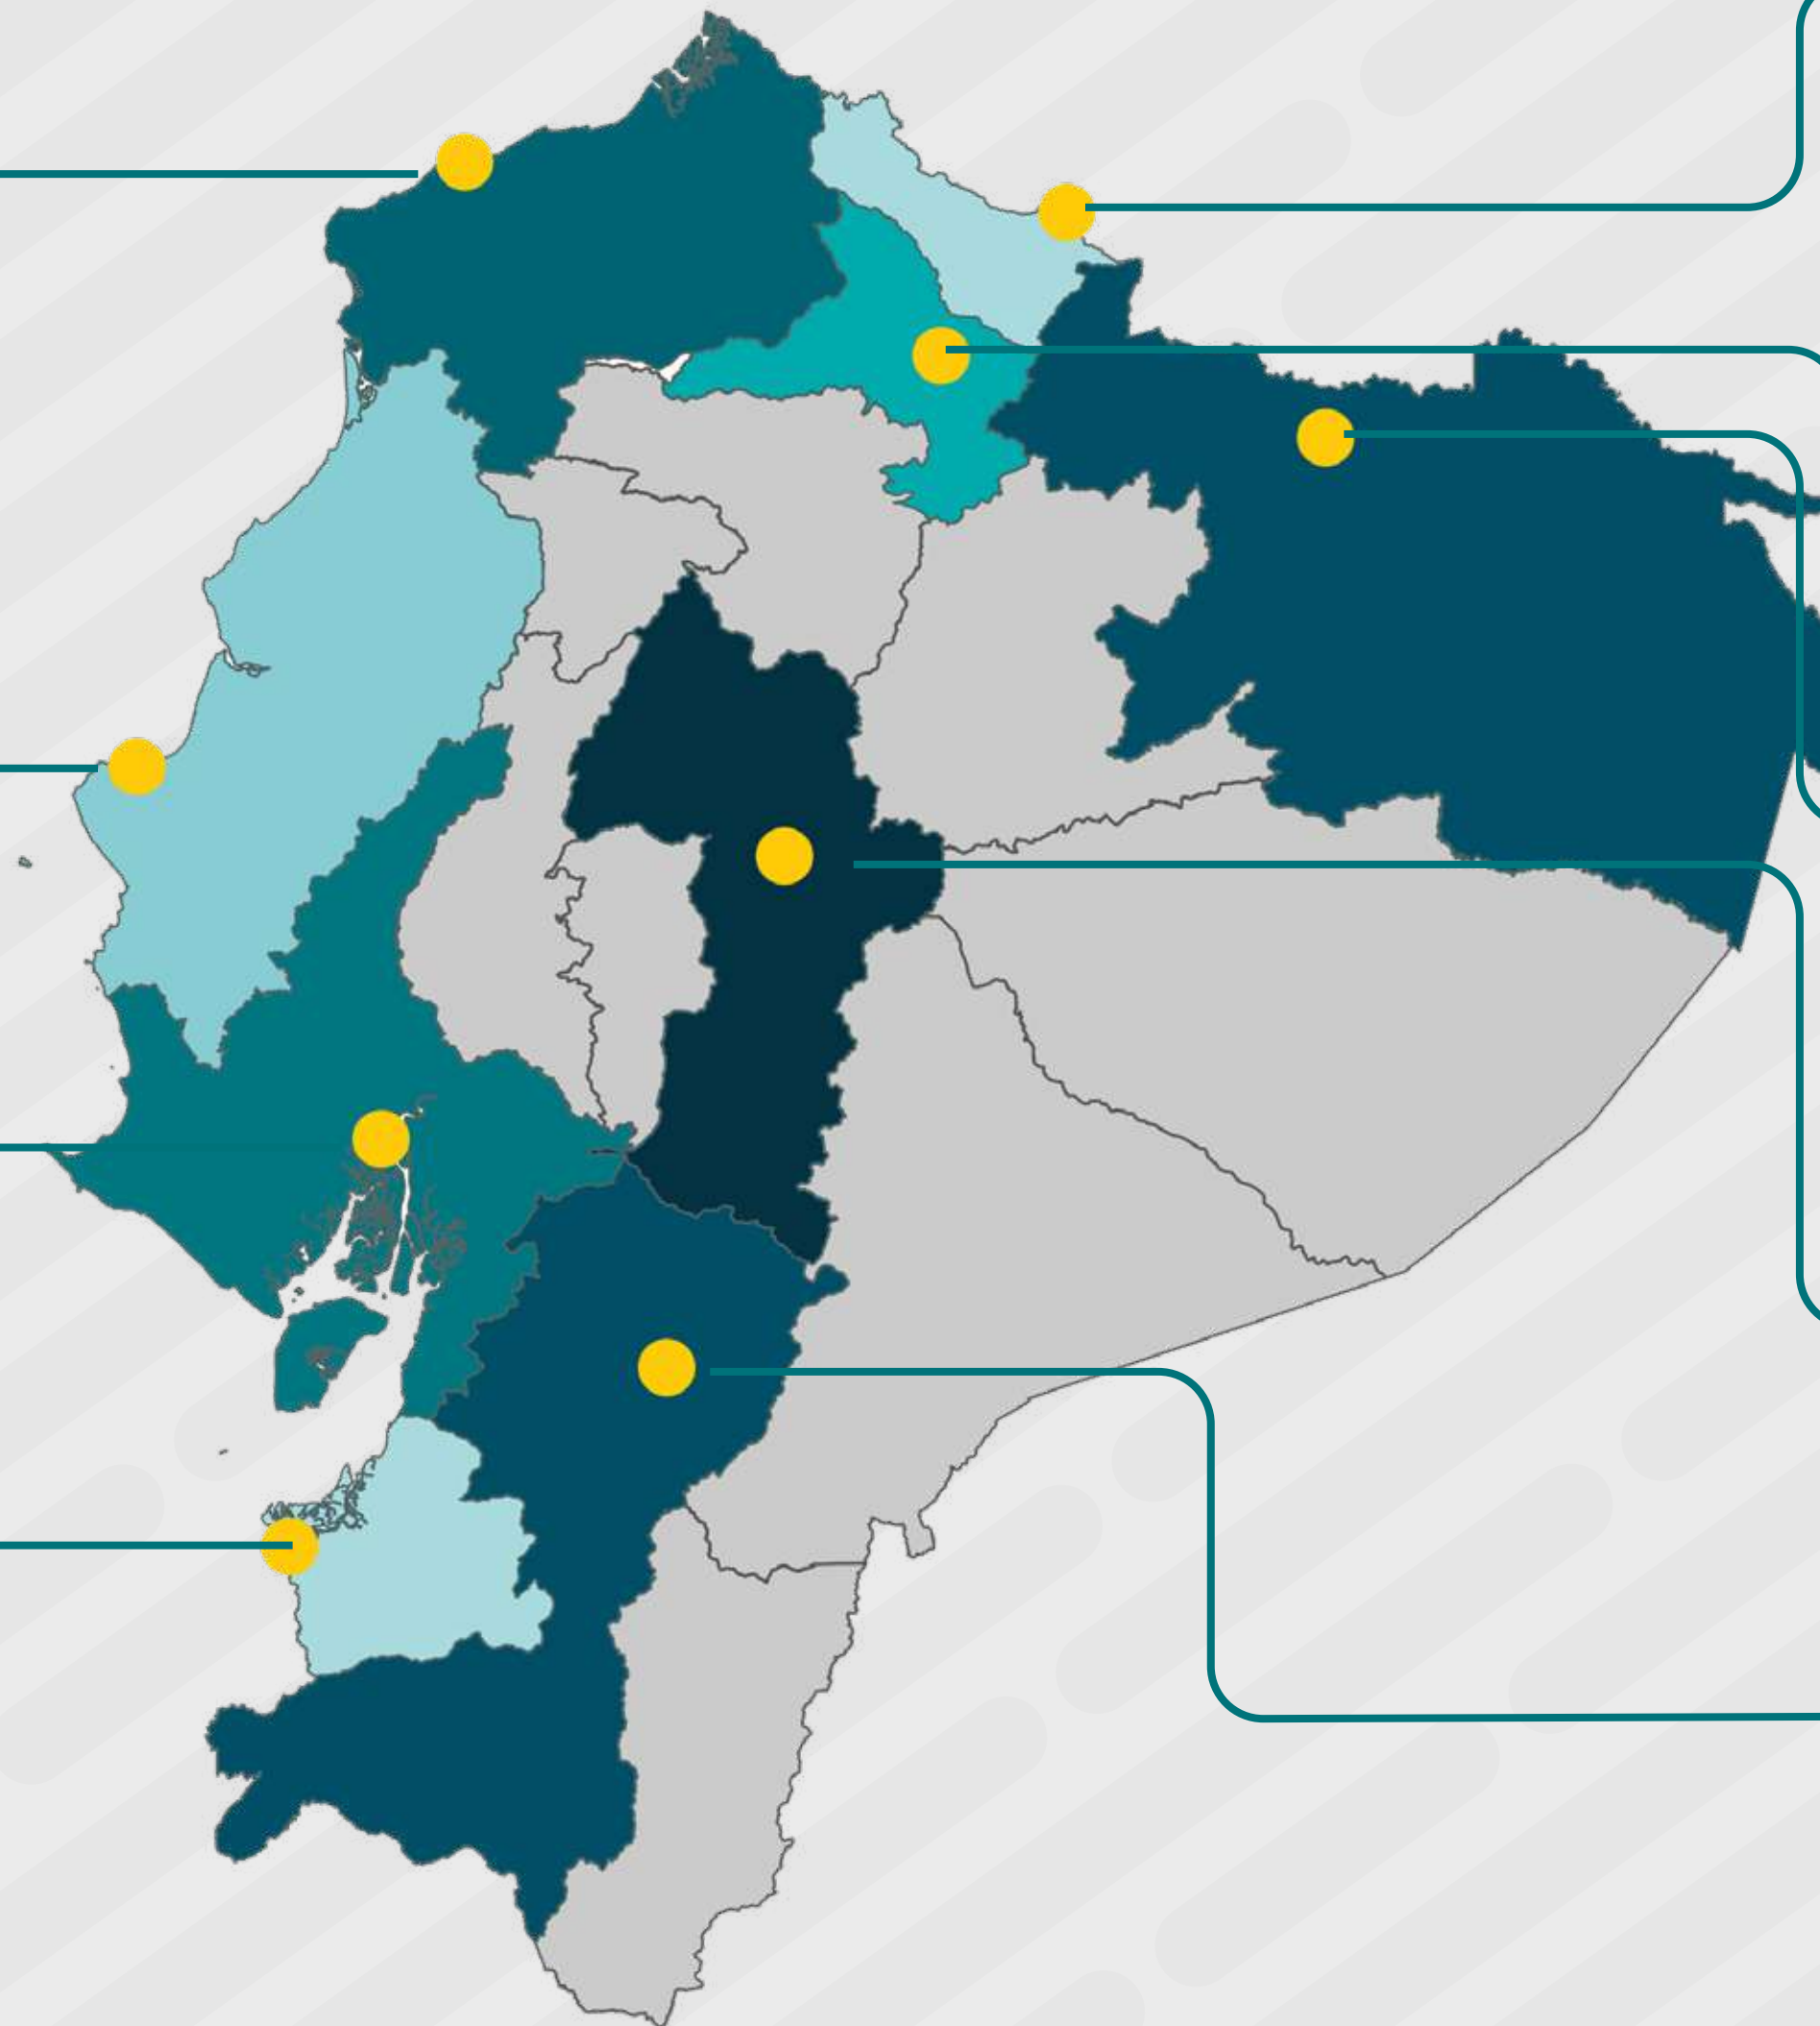

CONTACTOS GTRM LOCALES

Fecha de actualización:
27 de octubre de 2021

Plataforma de Coordinación
Interagencial para Refugiados
y Migrantes de Venezuela

CONTACTOS DE GRUPOS DE TRABAJO LOCALES

GTRM Esmeraldas

- > **DANILO VALDIVIEZO**
✉ valdivie@unhcr.org
 - > **DIANA VALENZUELA**
✉ cavalezuela@iom.int
- Cobertura: Provincia de Esmeraldas

GTRM Manta

- > **FRANCISCO CARRIÓN**
✉ carrion@unhcr.org
 - > **SEBASTIÁN VALAREZO**
✉ svalarezo@iom.int
- Cobertura: Provincia de Manabí

GTRM Guayaquil

- > **VERÓNICA MACHUCA**
✉ machuca@unhcr.org
 - > **VANESSA PAREDES**
✉ vparedes@iom.int
- Cobertura: Provincias de Guayas y Santa Elena

GTRM Huaquillas

- > **LILIANA LOZANO**
✉ lozanol@unhcr.org
 - > **ALEX VIAL**
✉ avial@iom.int
- Cobertura: Provincia de El Oro

GTRM Tulcán

- > **PATRICIA ROSERO**
✉ rosero@unhcr.org
 - > **KONRAD RAHAL**
✉ krahal@iom.int
- Cobertura: Provincia de Carchi

GTRM Ibarra

- > **DIEGO YEPEZ**
✉ yepez@unhcr.org]
- Cobertura: Provincia de Imbabura y norte de Pichincha