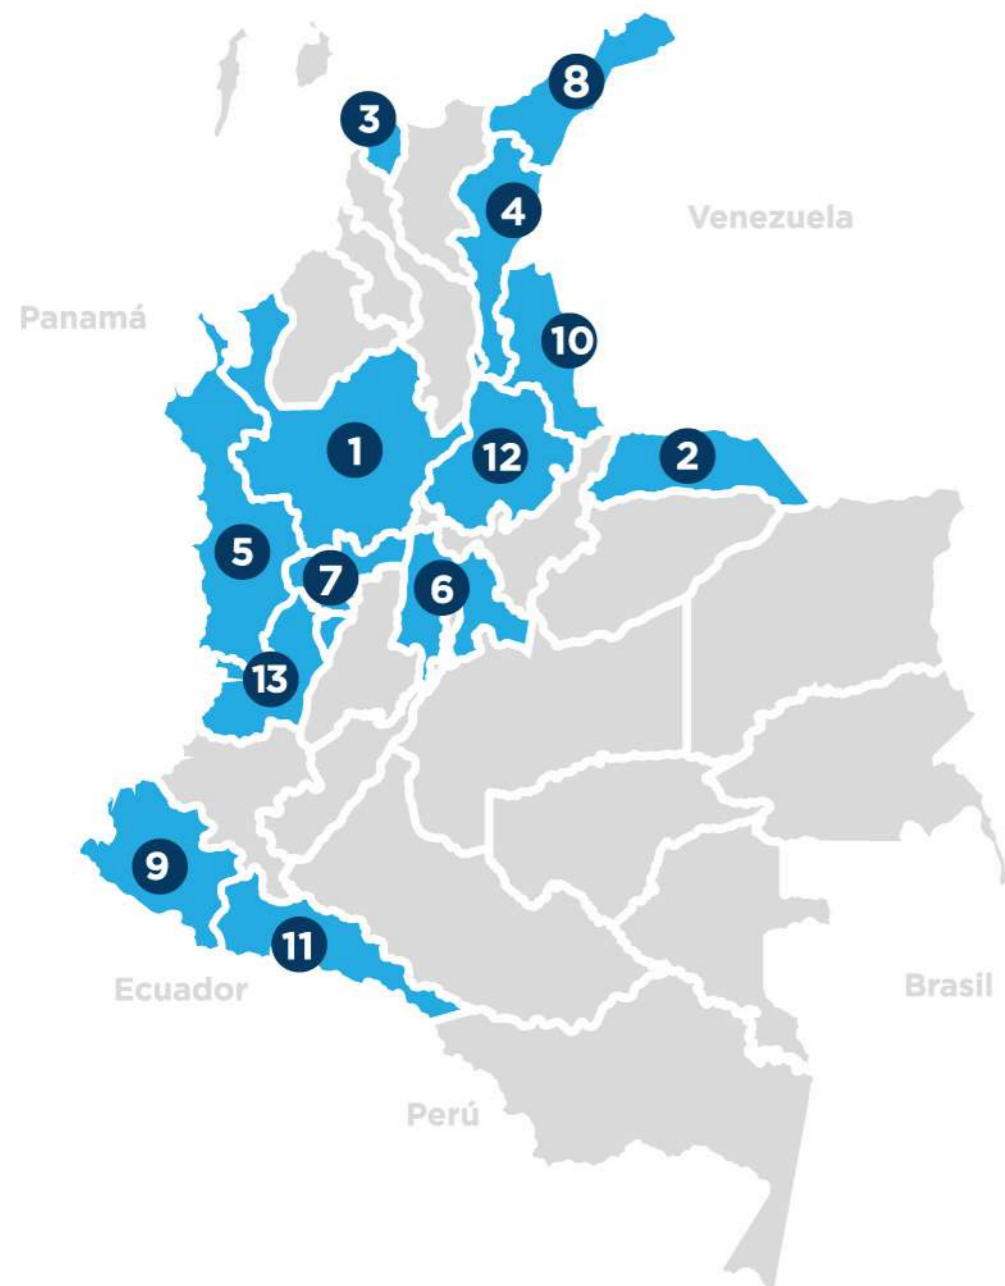

# ¡En ACNUR seguimos contigo!

Llámanos si requieres atención y orientación sobre tus derechos y rutas para acceder a servicios como salud, educación, nacionalidad y temas migratorios.

**1 ANTIOQUIA**  
 ☛ Medellín, municipios del Área Metropolitana, Apartadó y municipios del Urabá antioqueño:

- (034) 604 86 34  
 - 305 73 414 72 - 305 734 20 96

☛ Turbo:  
 - 312 397 85 14 - 313 658 88 17

☛ Necoclí:  
 - 321 306 07 74

**2 ARAUCA**  
 ☛ Todo el departamento  
 - 317 269 34 56

**3 ATLÁNTICO**  
 ☛ Barranquilla:  
 - 313 242 20 47 - 310 201 78 02  
 - 310 201 78 61

**4 CESAR**  
 ☛ Valledupar:  
 - 310 217 32 40

**5 CHOCÓ**  
 ☛ Quibdó:  
 - (034) 604 86 34  
 - 305 734 14 72 - 305 734 20 96

**6 CUNDINAMARCA**  
 ☛ Bogotá:  
 Si llamas desde un teléfono fijo  
 - 7 44 30 05  
 Si llamas desde un celular  
 - (031) 7 44 30 05

**7 EJE CAFETERO**  
 ☛ Caldas, Risaralda y Quindío  
 - 350 503 60 13

**8 GUAJIRA**  
 ☛ Fonseca:  
 - 314 835 24 65  
 ☛ Maicao:  
 - 314 840 81 43 - 314 842 49 77

☛ Paraguachón:  
 - 314 840 30 90

- 314 838 49 55  
 - 314 840 37 67