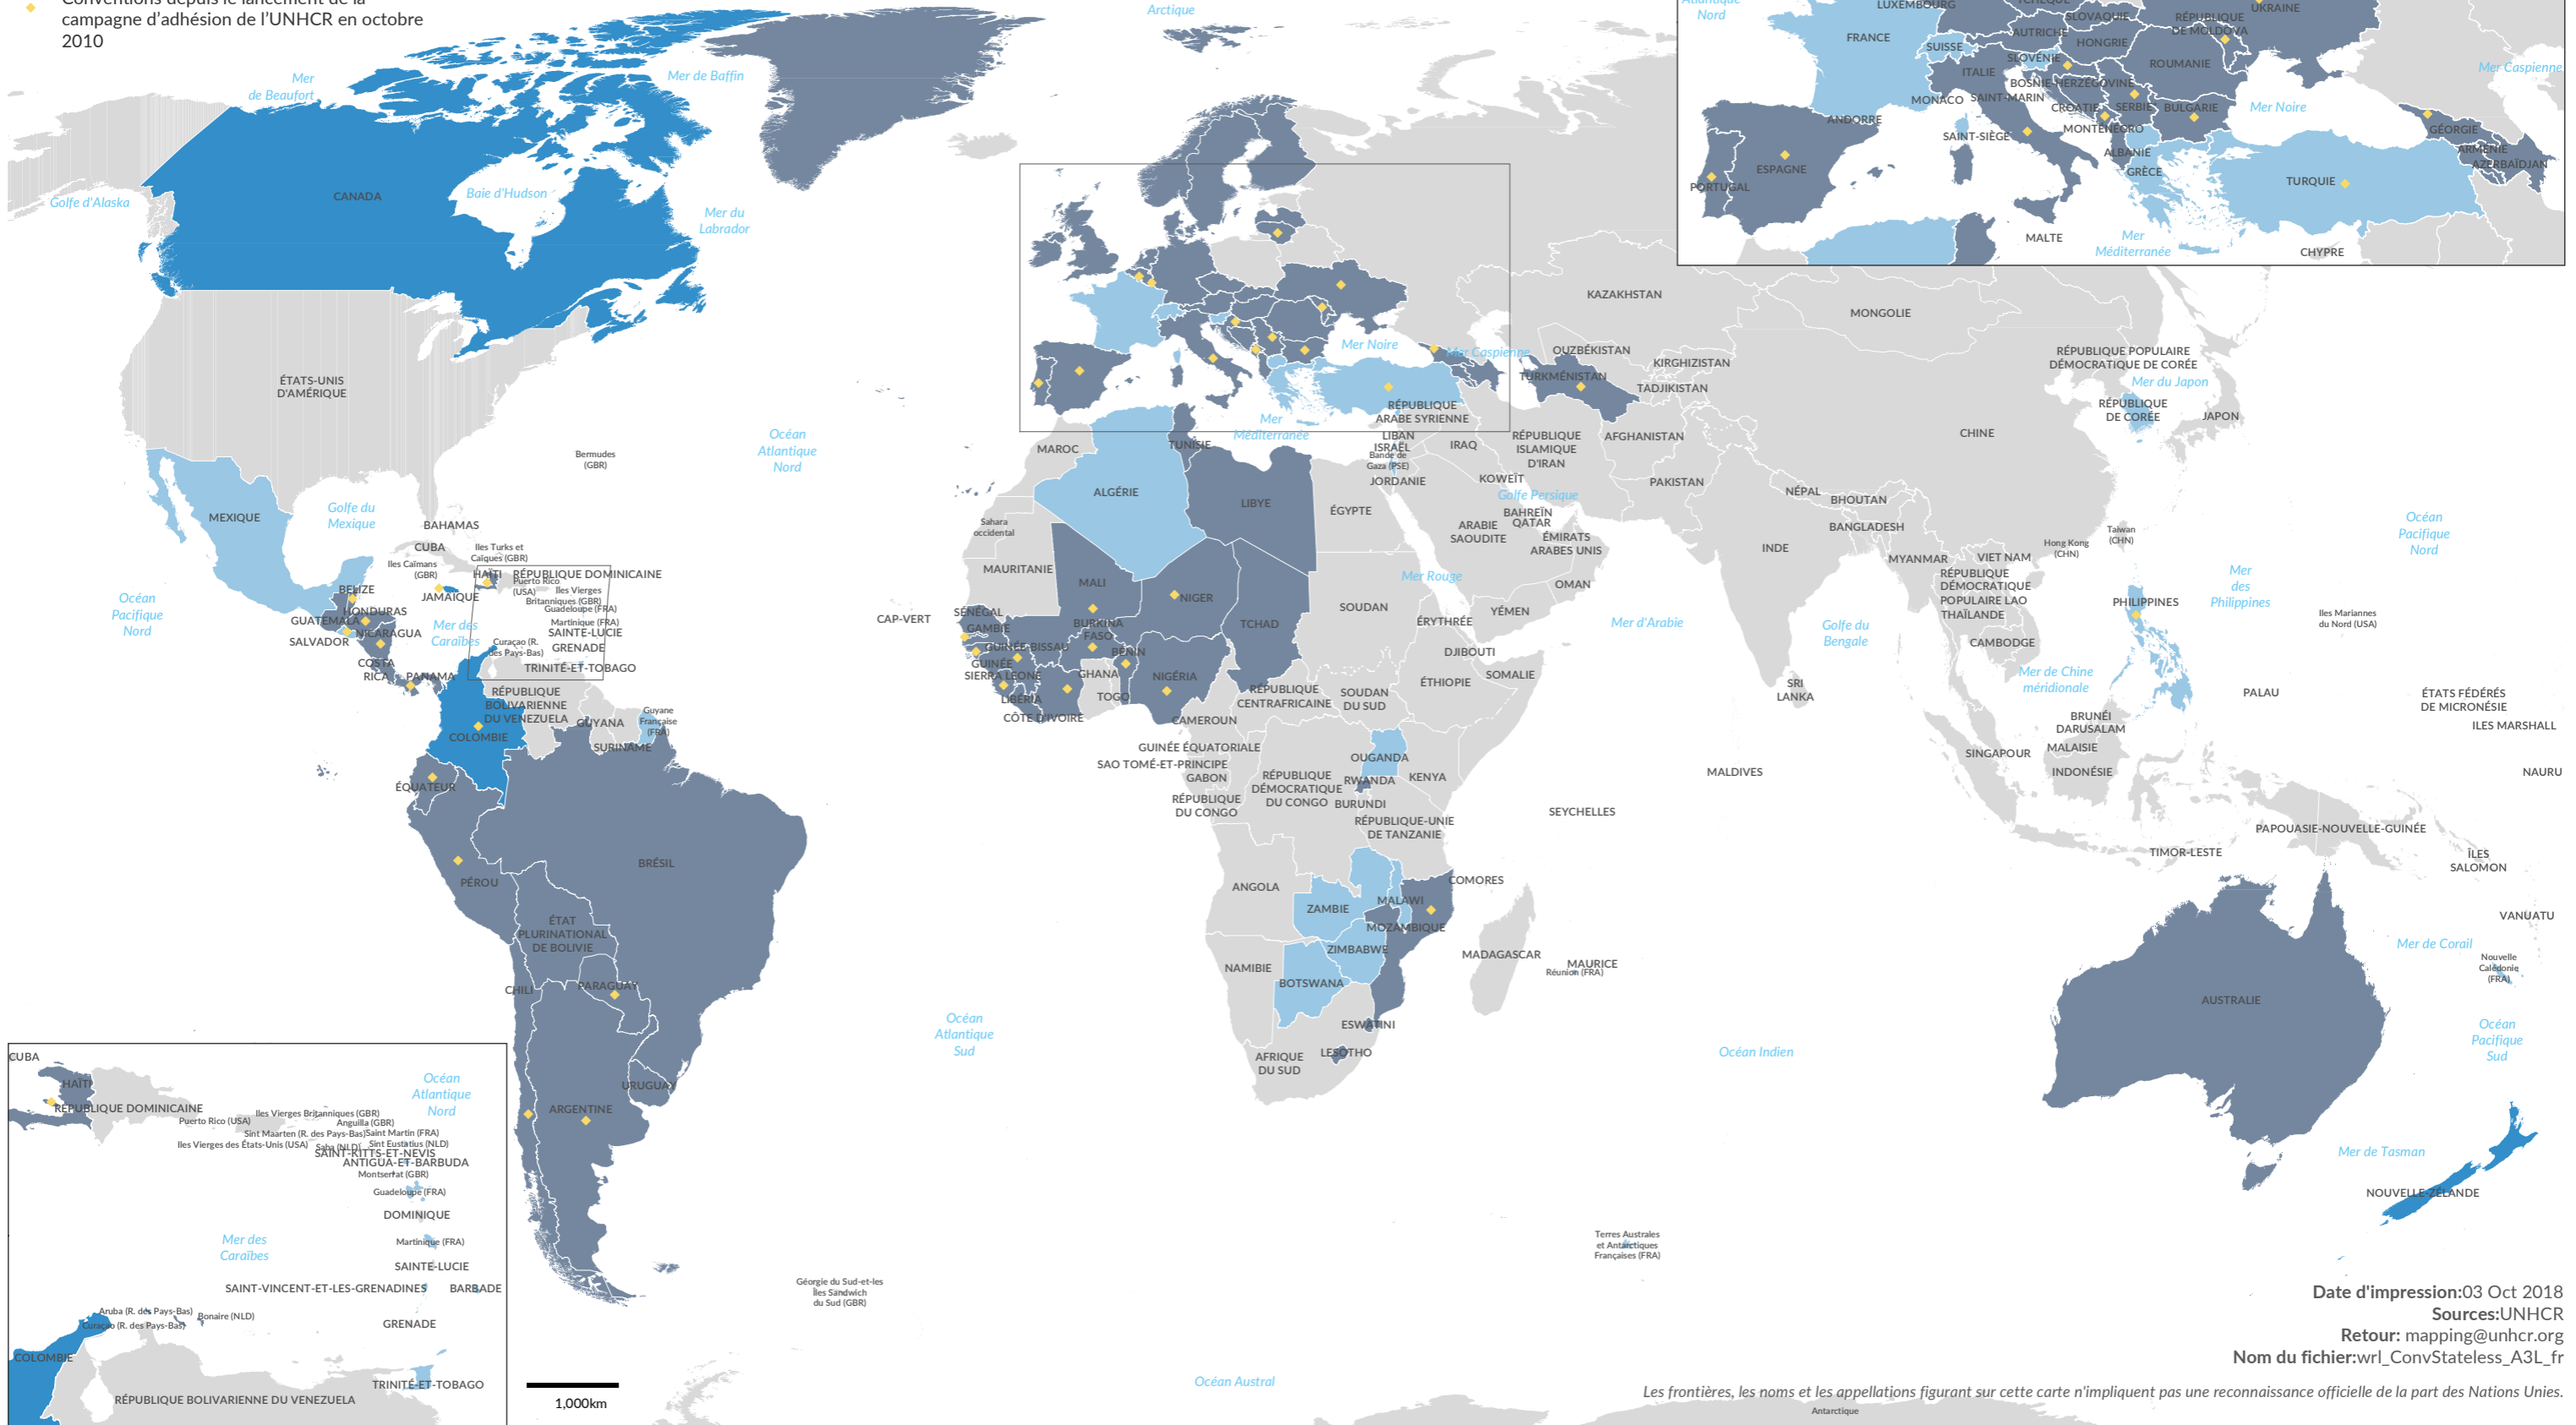

- Etats parties à la Convention de 1954 uniquement
- Etats parties à la Convention de 1961 uniquement
- Etats parties à la Convention de 1954 et à la Convention de 1961

Etats qui ont adhéré à une ou aux deux Conventions depuis le lancement de la campagne d'adhésion de l'UNHCR en octobre 2010

Date d'impression: 03 Oct 2018
Sources: UNHCR
Retour: mapping@unhcr.org
Nom du fichier: wrl_ConvStateless_A3L_fr

Les frontières, les noms et les appellations figurant sur cette carte n'impliquent pas une reconnaissance officielle de la part des Nations Unies.