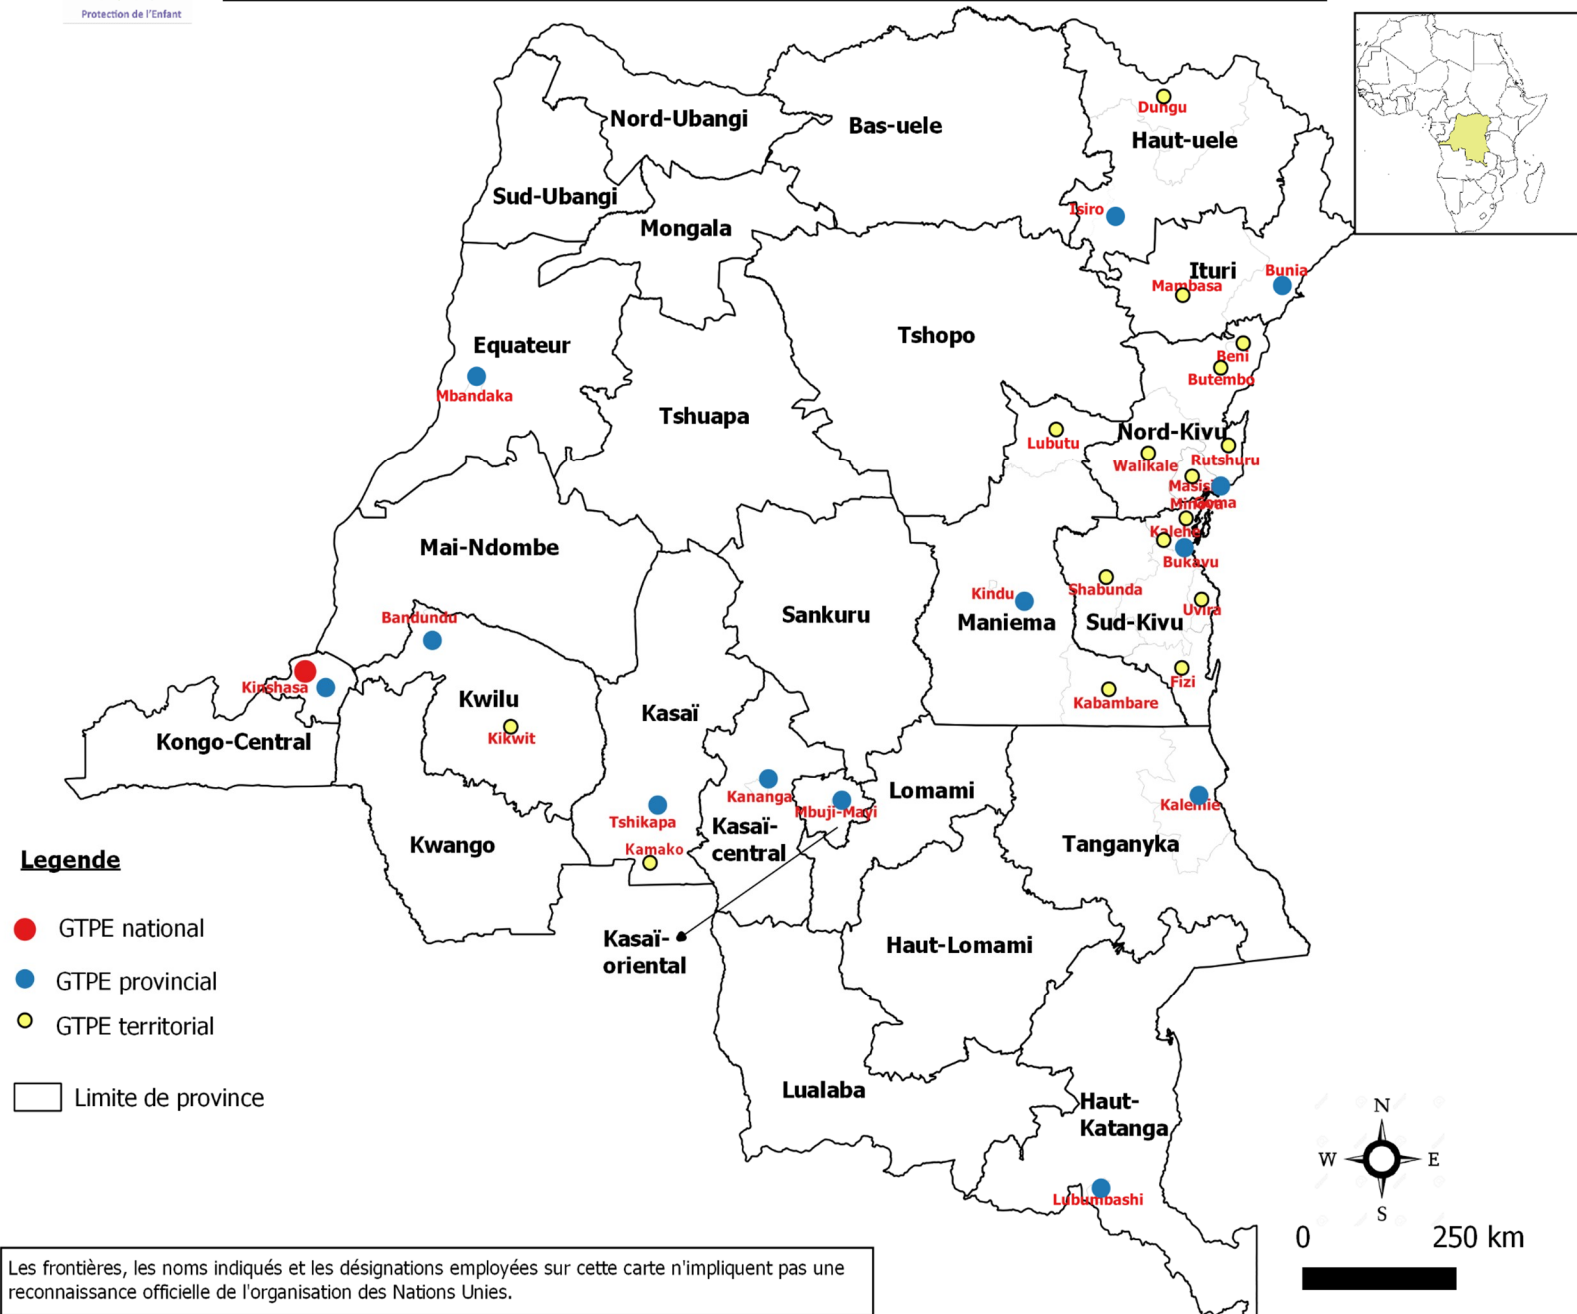

CARTOGRAPHIE DE GTPE EN REPUBLIQUE DEMOCRATIQUE DU CONGO

Contact des LEAD ET CO-LEAD

Province	Territoire	Nat/Prov/Terr	Lead/ Colead	Organisation	Structure	Nom	E-mail	Téléphone
Kinshasa	Kinshasa	National	Lead	UNICEF	NU	Flore Rossi	frossi@unicef.org	0819537762
			Colead	DAIR/DISPE	Gouvernement	Jacques BOKELO Laurent KIDINDA	jackbova@yahoo.fr kizezalawa@gmail.com	0818249846 0815180704
			Colead	Save The Children	ONG Inter	Gadler, Roberta	Roberta.Gadler@savethechildren.org	0828300611
		Kinshasa	Lead	UNICEF	NU	Marie Mukaya	mmukaya@unicef.org	0816893331
Nord Kivu	Goma	Provincial	Lead	UNICEF	NU	Francis Sinsai	fsinsai@unicef.org	0818305904
			Colead	DIVAS	Gouvernement	Lievin ZAKWANI	Muzelea6@gmail.com / divasnk@gmail.com	0997180624
			Colead	MIDFEHOPS	ONG nat	Isidore Kalimira	iskalimira2013@gmail.com	0997181996 0811754281
Nord Kivu	Rutshuru	Territorial	Lead	UPDECO	ONG nat	Jacques Buligho	updecoasbl@yahoo.fr	0811830787
			Colead	DIVAS	Gouvernement	KIBI-KITAHERA Lentement	lentementkibikitahera@gmail.com	0810553298 0992090244
Nord Kivu	Butembo	Territorial	Lead	SAFDF	ONG nat	Zawadi	safdfbbo@yahoo.fr	994005042
Nord Kivu	Kitshanga	Territorial	Lead	CAJED	ONG nat	Destin Ndahimana Nemeye	deshine49@gmail.com	0813788839 / 0813322815
			Colead	RPP	ONG nat	Isaac Bandu	isaacbandu@gmail.com	0813786639 /0847000449
Nord Kivu	Beni	Territorial	Lead	IRC	ONG Inter	Romeo Baluge	Romeo.Baluge@rescue.org	0812151183 / 0997587413
			Colead	EADDEV	ONG nat	Germain Lufungula	eadev2005@yahoo.fr	0998491842 / 0810201025
Nord Kivu	Walikale	Territorial	Lead	CARITAS	ONG nat	Basil Bashimbe	basilebash@gmail.com	0811601001 / 099 044 0000
Sud Kivu	Bukavu	Provincial	Lead	UNICEF	NU	Yves Rhurhule	yrhurhule@unicef.org	0810 540 094
			Colead	War Child Holland	ONG Inter	Nadege Vasikenie	Nadege.Vasikenie@warchild.nl	0998548914
Sud Kivu	Uvira	Territorial	Lead	Arche d'Alliance	ONG Nat	Cécile Lugoko	cecilelugoko@gmail.com ; archedalliance.uvira@gmail.com	0970787141
			Colead	TPO	ONG Inter	Lievin Kibinda	lbalume@tpordc.org	997973475
Sud Kivu	Fizi	Territorial	Lead	Kujitegemea actions (KUA)	ONG Nat	Pierre SADI MUSAKA	kujitegemeaactions@gmail.com	097 44 75 055
			Colead	AVREO	ONG Nat	Pascal Ngwasi	pascalkadaga@gmail.com	975222576 ; 818406660
Sud Kivu	Kalehe	Territorial	Lead	TPO	ONG Inter	Inedit Mwishahombanyi	ineditmwishahm4@gmail.com	823747877
			Colead	DIVAS	Gouvernement	Pascal Aliamuntu Munda		810797435
Sud Kivu	Minova	Territorial	Lead	AVREO	ONG Nat	Daniel kalegamire Kalimba	danielkalegamire@gmail.com	853739874
		Territorial	Colead	TPO	ONG Nat	Christian Monga	christianmonga847@gmail.com	975023595
Sud Kivu	Shabunda	Territorial	Lead	APDE	ONG Nat	Christophe Byeka Laisi	byekalaisi@gmail.com	0812864061
Ituri	Bunia	Provincial	Lead	UNICEF	NU	aemery@unicef.org	aemery@unicef.org	817525010
			Colead	AJEDEC	ONG Nat	Aime BIRIDO	ajedec2006@yahoo.fr	814197800
			Colead	Divas	Gouvernement	Floribert MITULO YESSE - KASEREKA MALYABWANA	affairesoci@gmail.com	817703099, 813515597
Ituri	Mambasa	Territorial	Lead	DIVAS	Gouvernement	EKOKO SALUMU ESTHER		823344854
			Colead	CVAP	ONG Nat	PENDEZA NZUVA SITWAMINYA	cvaprdc@gmail.com	994455432
Haut Uele	Isiro	Provincial	Colead	DIVAS	Gouvernement	Timothee KAMANGA	kamangatimothe@gmail.com	816051700
Haut Uele	Dungu	Territorial	Lead	DIVAS	Gouvernement	Marceline MBOLIHIDIE	marcembolihidie@gmail.com	816051700
			Colead	BCNUDH	NU	Sayisala		0816606740 0826606740
			Colead	BCNUDH	NU	Mme Lora		818557598