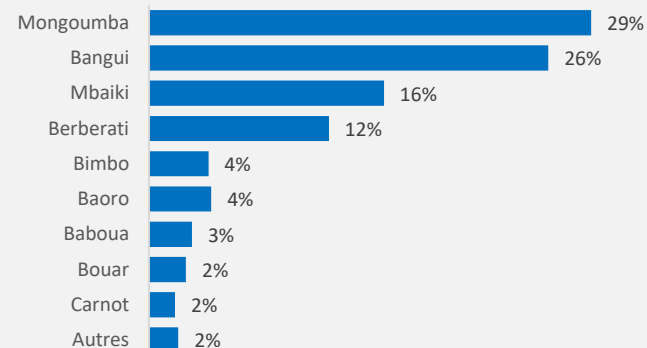

**TOTAL RAPATRIES**

**COMPOSITION PAR TRANCHE D'AGE ET SEXE**

**ZONES CONCERNEES PAR LE RETOUR**

**PAYS DE PROVENANCE PAR ANNEE**

**PRINCIPALES ZONES DE RETOUR (2017-2019)**

**DETAILS SUR LES ZONES DE RETOUR PAR REGION**

**EVOLUTION DU NOMBRE DE RAPATRIES (2017-2020)**

Institutions gouvernementales et des Nations Unies ainsi que des ONG impliquées dans les activités de rapatriement et de réintégration :