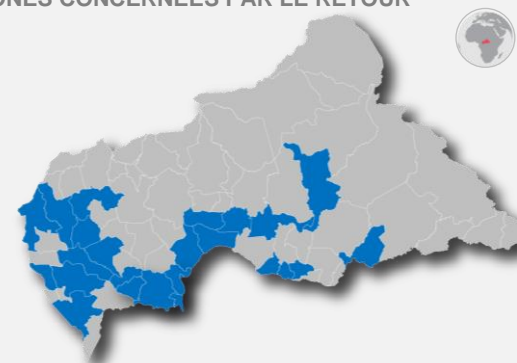

**TOTAL RAPATRIES**

**COMPOSITION PAR TRANCHE D'AGE ET SEXE**

**ZONES CONCERNEES PAR LE RETOUR**

**PAYS DE PROVENANCE PAR ANNEE**

**PRINCIPALES ZONES DE RETOUR (2017-2019)**

**DETAILS SUR LES ZONES DE RETOUR PAR REGION**

**EVOLUTION DU NOMBRE DE RAPATRIES (2017-2020)**

Institutions gouvernementales et des Nations Unies ainsi que des ONG impliquées dans les activités de rapatriement et de réintégration :