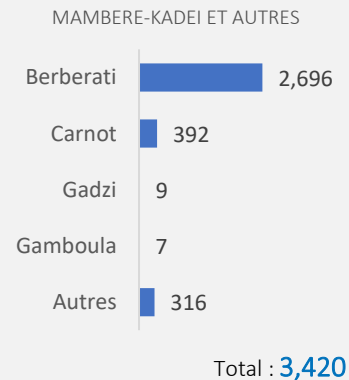

**TOTAL RAPATRIES**

**COMPOSITION PAR TRANCHE D'AGE ET SEXE**

**ZONES CONCERNEES PAR LE RETOUR**

**PAYS DE PROVENANCE PAR ANNEE**

**PRINCIPALES ZONES DE RETOUR (2017-2019)**

**DETAILS SUR LES ZONES DE RETOUR PAR REGION**

**EVOLUTION DU NOMBRE DE RAPATRIES (2017-2020)**

Institutions gouvernementales et des Nations Unies ainsi que des ONG impliquées dans les activités de rapatriement et de réintégration :