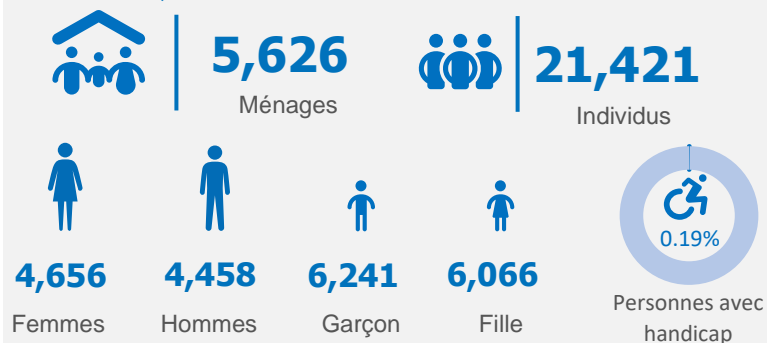

**TOTAL RAPATRIES**

**COMPOSITION PAR TRANCHE D'AGE ET SEXE**

**ZONES CONCERNEES PAR LE RETOUR**

**PAYS DE PROVENANCE PAR ANNEE**

**PRINCIPALES ZONES DE RETOUR (2017-2019)**

**DETAILS SUR LES ZONES DE RETOUR PAR REGION**

**EVOLUTION DU NOMBRE DE RAPATRIES (2017-2020)**

Institutions gouvernementales et des Nations Unies ainsi que des ONG impliquées dans les activités de rapatriement et de réintégration :