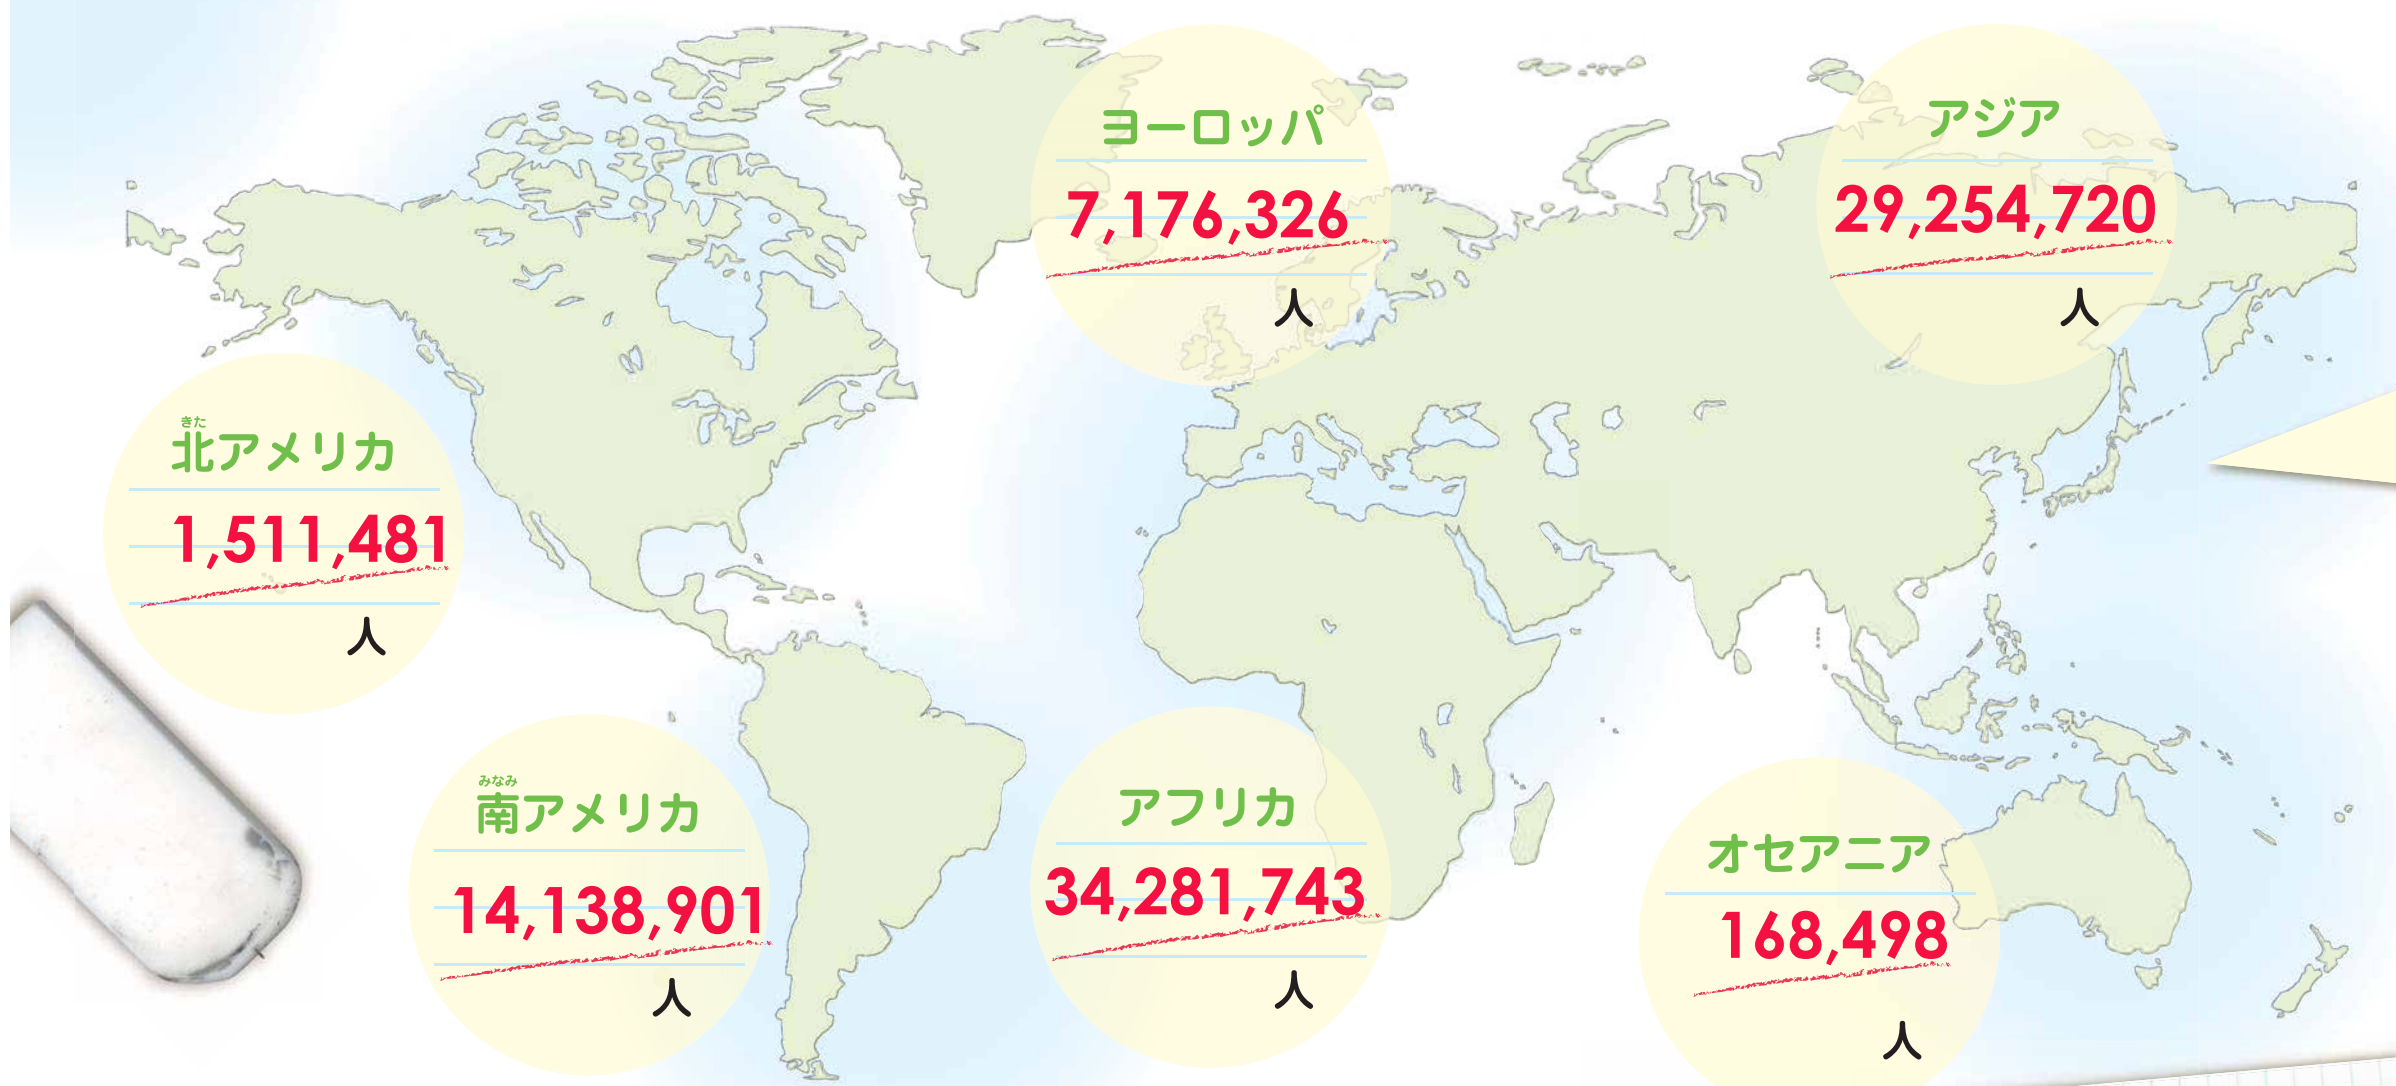

### 3. 世界地図でみてみよう!

そして日本の人口と比べてみよう。

ここでは、地域ごとのUNHCRが支援する難民や国内避難民などの数を調べてみよう。

合計 ( **86,531,669** )

(2019年12月末現在の統計です)

日本の都道府県の人口  
( ) 人

わたしの家  
( ) 人

わたしたちの学校  
( ) 人

東京ドーム  
( ) 人

他には?  
( )

( )  
( ) 人

( )  
( ) 人

( )  
( ) 人