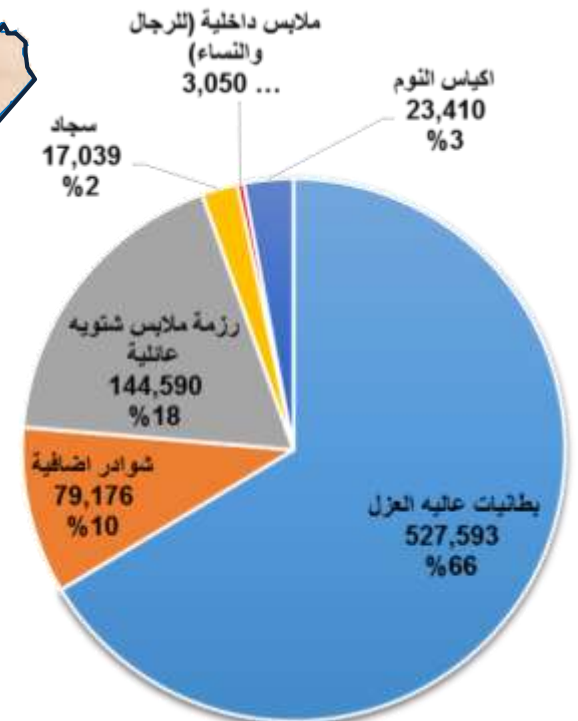

العمليات المتعلقة بالنازحين داخل سورية 2016

استفاد من مواد الإغاثة الأساسية **2,493,994** فرداً كما يلي

المستفيدون حسب المناطق

منهجية التوزيع:

تم توزيع مواد الإغاثة الأساسية حسب الاحتياجات التي قيمها المفوضية وشركاؤها التنفيذيون.

أرسلت المفوضية
5,889,638 من مواد الإغاثة الأساسية

2,493,994 مستفيداً

مواد الإغاثة الأساسية في 2016

3,870,759 فرداً استفاد من مواد الإغاثة الأساسية الموزعة كما يلي:

3,870,759 مستفيداً حسب المناطق

Locations approximate. For graphical representation only. Not for detailed planning. Boundaries and locations shown do not imply official acceptance by the United Nations

1,478,852 مستفيداً

من المساعدة في مجال الحماية والخدمات المجتمعية

572,242 مستفيداً حصلوا على الرعاية الصحية

572,242 مستفيداً

تم تسليم عيادتي البنك في ريف دمشق والزهراء في حمص إلى الهيئة الطبية الدولية

956,221 مستفيداً