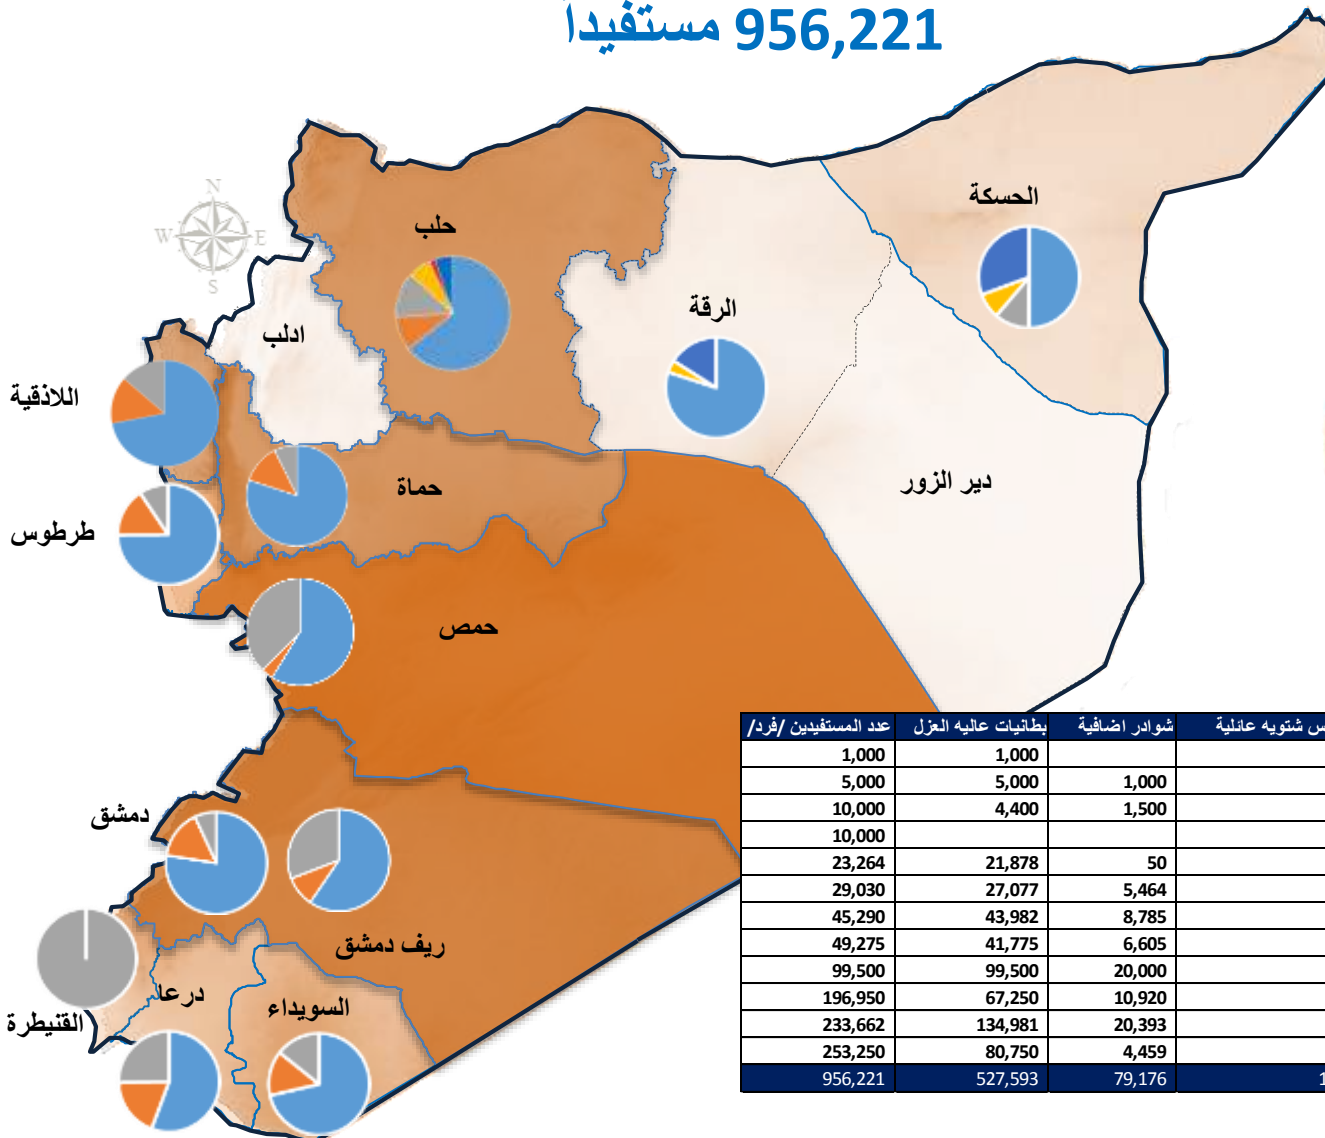

العمليات المتعلقة بالنازحين داخل سورية 2016

استفاد من مواد الإغاثة الأساسية **2,493,994** فرداً كما يلي

المستفيدون حسب المناطق

منهجية التوزيع:

تم توزيع مواد الإغاثة الأساسية حسب الاحتياجات التي قيمها المفوضية وشركاؤها التنفيذيون.

وتتلقى الأسر في المناطق الأكثر حاجة مجموعة كاملة من مواد الإغاثة الأساسية كما هو موضح في الجدول:

المساعدة العائلية من مواد الإغاثة الأساسية	
3 فرشات	5 بطانيات
3 حصر	2 جالون ماء
حفاضات	فوط صحية
1 عدة طبخ	1 عدة تنظيف
1 شادر بلاستيكي	
في الشتاء: رزمة اضافية من الشوادر البلاستيكية+ مجموعة عائلية من الملابس الشتوية	
المواد الإضافية: (تستهدف الأشخاص الأكثر حاجة) المصابيح الشمسية، وأكياس النوم، والسترات الشتوية، والملابس الداخلية العازلة للحرارة	

أرسلت المفوضية
5,889,638 من مواد الإغاثة الأساسية

2,493,994 مستفيداً

مواد الإغاثة الأساسية في 2016

3,870,759 فرداً استفاد من مواد الإغاثة الأساسية الموزعة كما يلي:

3,870,759 مستفيداً حسب المناطق

Locations approximate. For graphical representation only. Not for detailed planning. Boundaries and locations shown do not imply official acceptance by the United Nations

1,478,852 مستفيداً

من المساعدة في مجال الحماية والخدمات المجتمعية

572,242 مستفيداً حصلوا على الرعاية الصحية

572,242 مستفيداً

تم تسليم عيادتي البنك في ريف دمشق والزهراء في حمص إلى الهيئة الطبية الدولية

956,221 مستفيداً