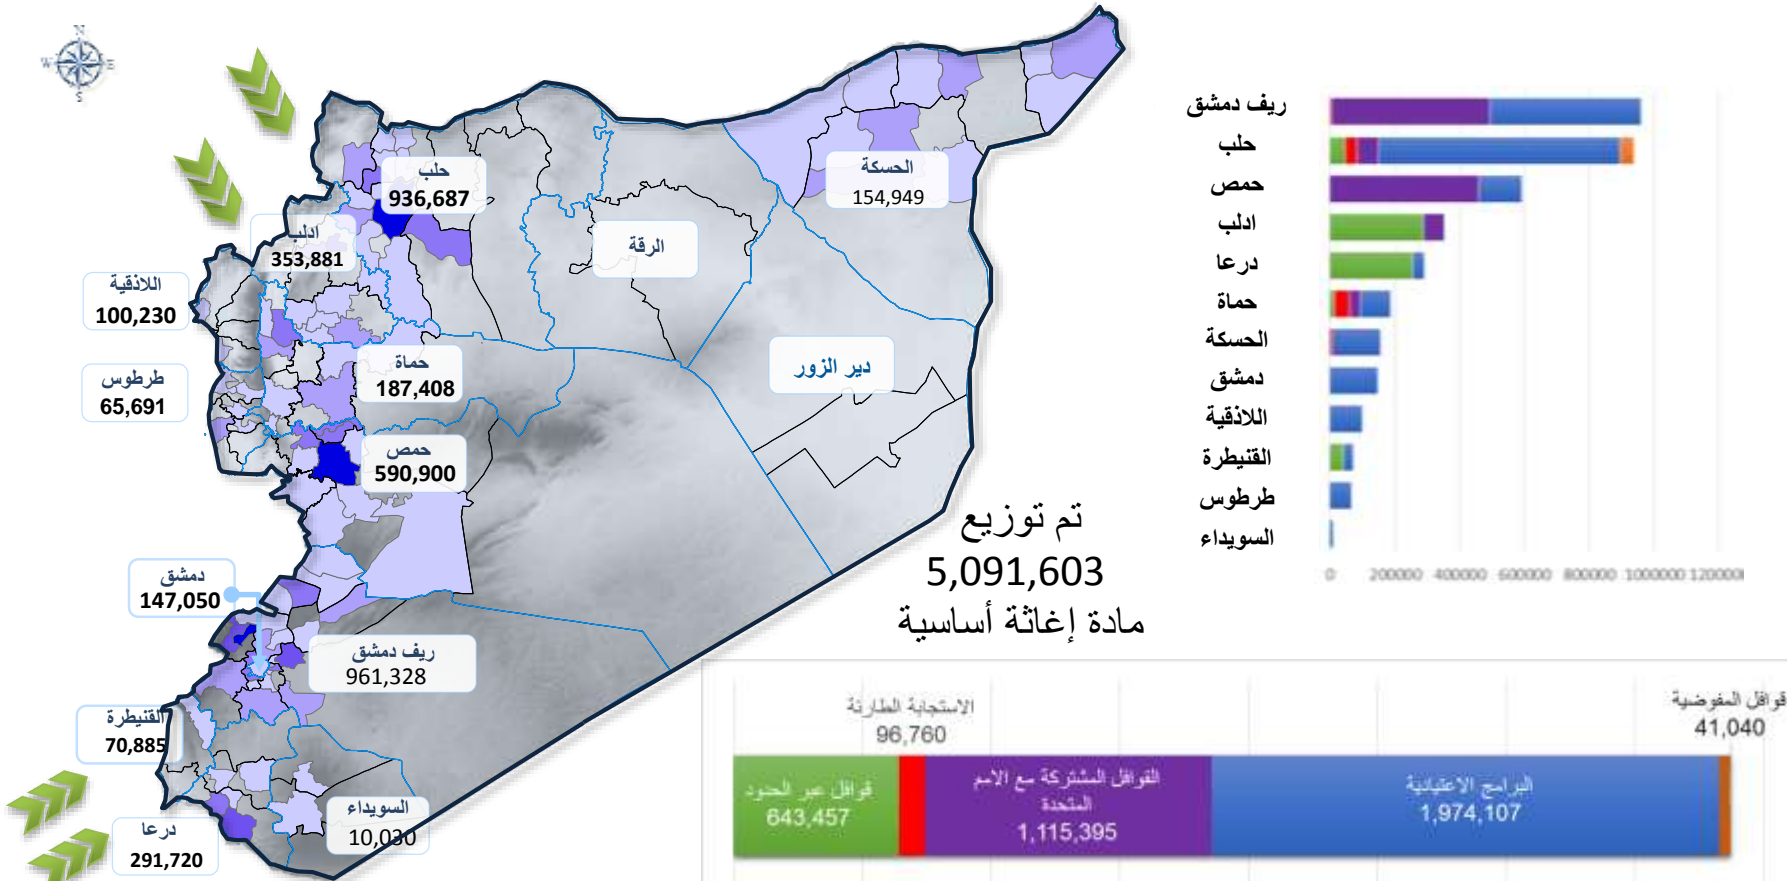

العمليات المتعلقة بالنازحين داخل سورية 2016

استفاد من مواد الإغاثة الأساسية **2,493,994** فرداً كما يلي

المستفيدون حسب المناطق

منهجية التوزيع:

تم توزيع مواد الإغاثة الأساسية حسب الاحتياجات التي قيمها المفوضية وشركاؤها التنفيذيون.

أرسلت المفوضية
5,889,638 من مواد الإغاثة الأساسية

2,493,994 مستفيداً

مواد الإغاثة الأساسية في 2016

3,870,759 فرداً استفاد من مواد الإغاثة الأساسية الموزعة كما يلي:

3,870,759 مستفيداً حسب المناطق

Locations approximate. For graphical representation only. Not for detailed planning. Boundaries and locations shown do not imply official acceptance by the United Nations

1,478,852 مستفيداً

من المساعدة في مجال الحماية والخدمات المجتمعية

572,242 مستفيداً حصلوا على الرعاية الصحية

572,242 مستفيداً

تم تسليم عيادتي البنك في ريف دمشق والزهراء في حمص إلى الهيئة الطبية الدولية

956,221 مستفيداً