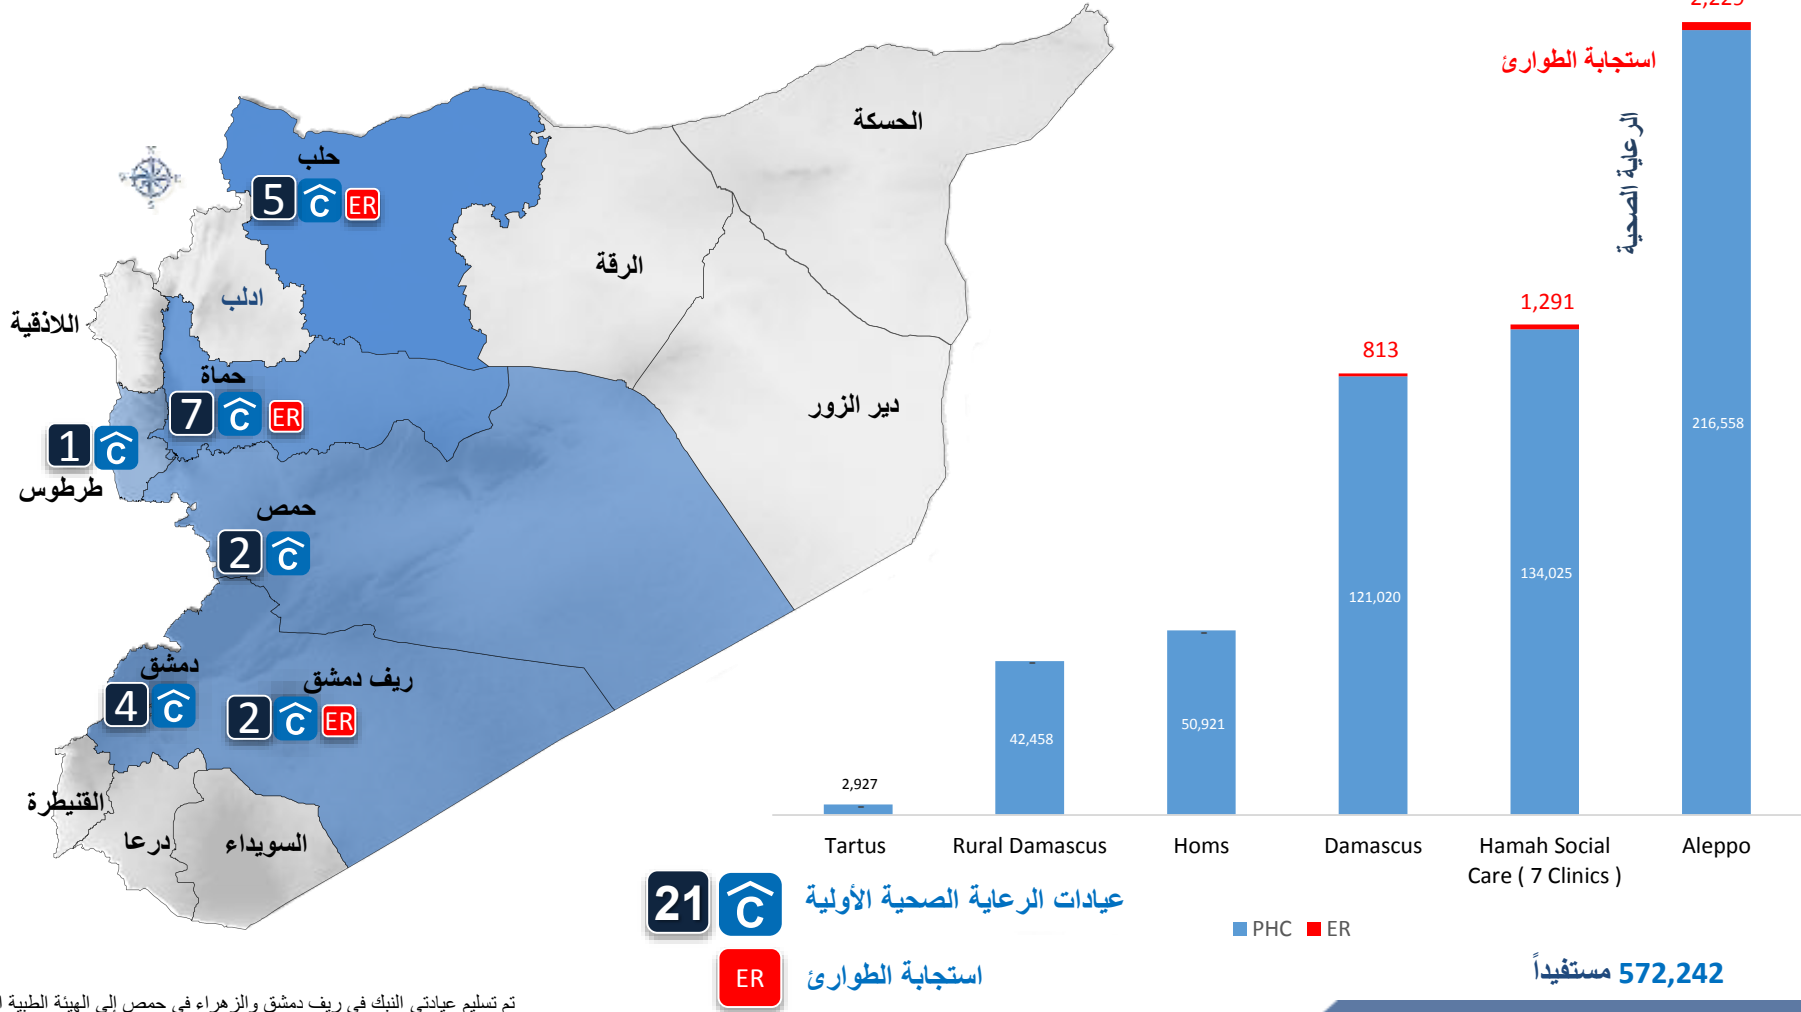

العمليات المتعلقة بالنازحين داخل سورية 2016

استفاد من مواد الإغاثة الأساسية **2,493,994** فرداً كما يلي

المستفيدون حسب المناطق

منهجية التوزيع:

تم توزيع مواد الإغاثة الأساسية حسب الاحتياجات التي قيمها المفوضية وشركاؤها التنفيذيون.

أرسلت المفوضية
5,889,638 من مواد الإغاثة الأساسية

2,493,994 مستفيداً

مواد الإغاثة الأساسية في 2016

3,870,759 فرداً استفاد من مواد الإغاثة الأساسية الموزعة كما يلي:

3,870,759 مستفيداً حسب المناطق

Locations approximate. For graphical representation only. Not for detailed planning. Boundaries and locations shown do not imply official acceptance by the United Nations

1,478,852 مستفيداً

من المساعدة في مجال الحماية والخدمات المجتمعية

572,242 مستفيداً حصلوا على الرعاية الصحية

572,242 مستفيداً

تم تسليم عيادتي البنك في ريف دمشق والزهراء في حمص إلى الهيئة الطبية الدولية

956,221 مستفيداً