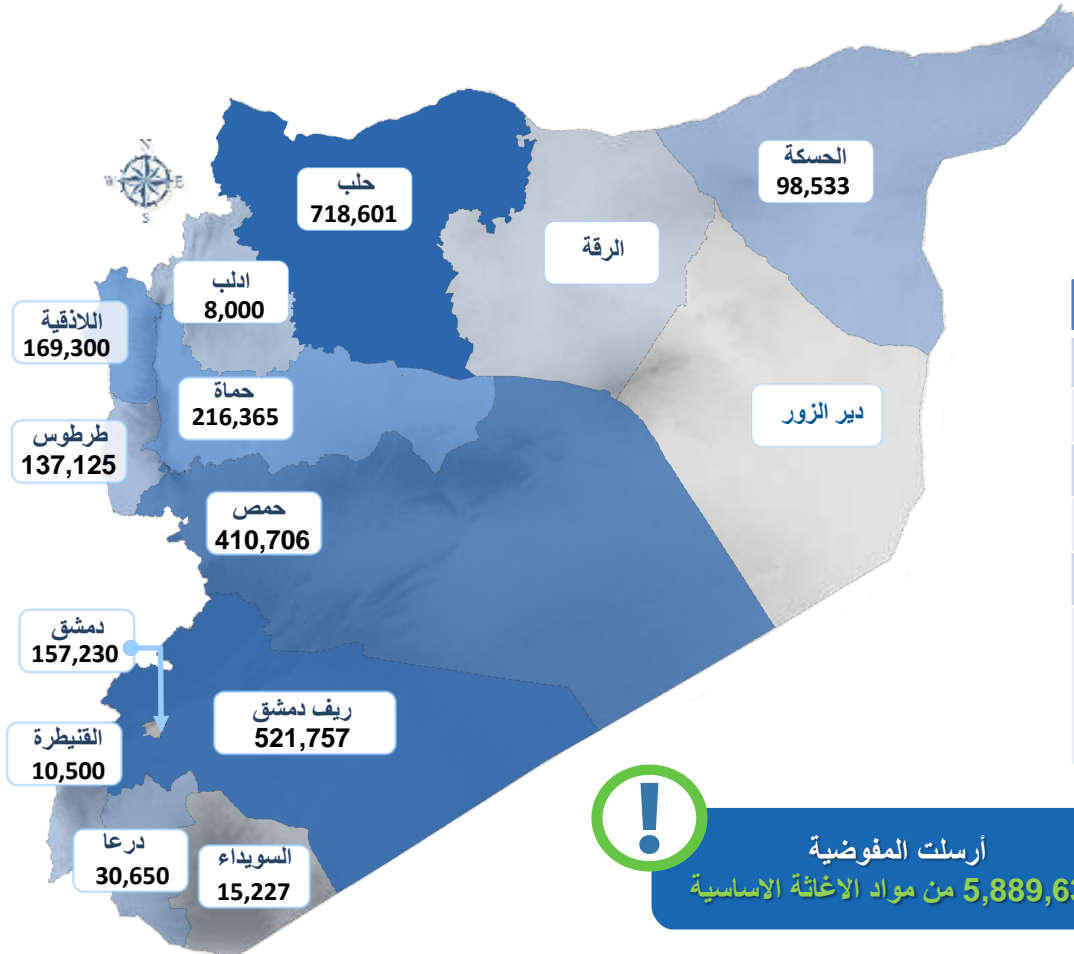

العمليات المتعلقة بالنازحين داخل سورية 2016

استفاد من مواد الإغاثة الأساسية **2,493,994** فرداً كما يلي

المستفيدون حسب المناطق

منهجية التوزيع:

تم توزيع مواد الإغاثة الأساسية حسب الاحتياجات التي قيمها المفوضية وشركاؤها التنفيذيون.

وتتلقى الأسر في المناطق الأكثر حاجة مجموعة كاملة من مواد الإغاثة الأساسية كما هو موضح في الجدول:

المساعدة العائلية من مواد الإغاثة الأساسية	
3 فرشات	5 بطانيات
3 حصر	2 جالون ماء
حفاضات	فوط صحية
1 عدة طبخ	1 عدة تنظيف
1 شادر بلاستيكي	
في الشتاء: رزمة اضافية من الشوادر البلاستيكية+ مجموعة عائلية من الملابس الشتوية	
المواد الإضافية: (تستهدف الأشخاص الأكثر حاجة) المصابيح الشمسية، وأكياس النوم، والسترات الشتوية، والملابس الداخلية العازلة للحرارة	

أرسلت المفوضية
5,889,638 من مواد الإغاثة الأساسية

2,493,994 مستفيداً

مواد الإغاثة الأساسية في 2016

3,870,759 فرداً استفاد من مواد الإغاثة الأساسية الموزعة كما يلي:

3,870,759 مستفيداً حسب المناطق

Locations approximate. For graphical representation only. Not for detailed planning. Boundaries and locations shown do not imply official acceptance by the United Nations

1,478,852 مستفيداً

من المساعدة في مجال الحماية والخدمات المجتمعية

572,242 مستفيداً حصلوا على الرعاية الصحية

572,242 مستفيداً

تم تسليم عيادتي البنك في ريف دمشق والزهراء في حمص إلى الهيئة الطبية الدولية

956,221 مستفيداً