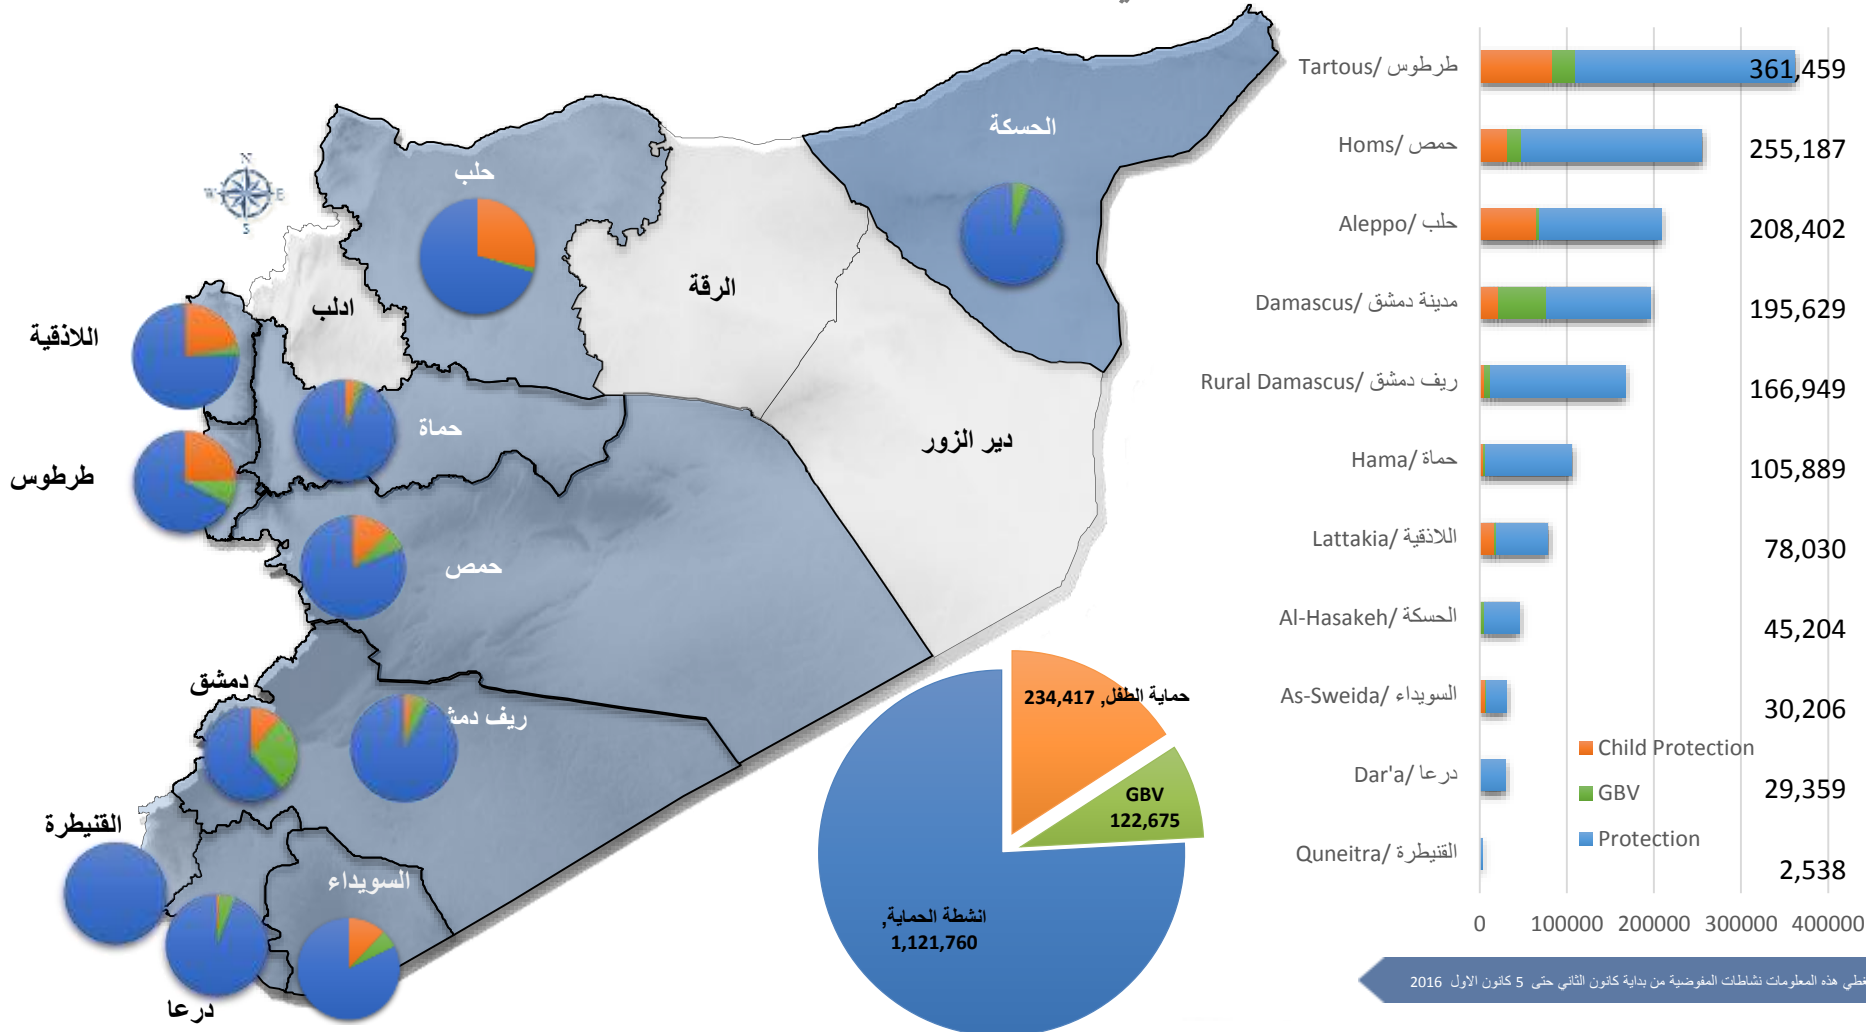

العمليات المتعلقة بالنازحين داخل سورية 2016

استفاد من مواد الإغاثة الأساسية **2,493,994** فرداً كما يلي

المستفيدون حسب المناطق

منهجية التوزيع:

تم توزيع مواد الإغاثة الأساسية حسب الاحتياجات التي قيمها المفوضية وشركاؤها التنفيذيون.

وتتلقى الأسر في المناطق الأكثر حاجة مجموعة كاملة من مواد الإغاثة الأساسية كما هو موضح في الجدول:

المساعدة العائلية من مواد الإغاثة الأساسية	
3 فرشات	5 بطانيات
3 حصر	2 جالون ماء
حفاضات	فوط صحية
1 عدة طبخ	1 عدة تنظيف
1 شادر بلاستيكي	
في الشتاء: رزمة اضافية من الشوادر البلاستيكية+ مجموعة عائلية من الملابس الشتوية	
المواد الإضافية: (تستهدف الأشخاص الأكثر حاجة) المصابيح الشمسية، وأكياس النوم، والسترات الشتوية، والملابس الداخلية العازلة للحرارة	

أرسلت المفوضية
5,889,638 من مواد الإغاثة الأساسية

2,493,994 مستفيداً

مواد الإغاثة الأساسية في 2016

3,870,759 فرداً استفاد من مواد الإغاثة الأساسية الموزعة كما يلي:

3,870,759 مستفيداً حسب المناطق

Locations approximate. For graphical representation only. Not for detailed planning. Boundaries and locations shown do not imply official acceptance by the United Nations

1,478,852 مستفيداً

من المساعدة في مجال الحماية والخدمات المجتمعية

572,242 مستفيداً حصلوا على الرعاية الصحية

572,242 مستفيداً

تم تسليم عيادتي البنك في ريف دمشق والزهراء في حمص إلى الهيئة الطبية الدولية

956,221 مستفيداً