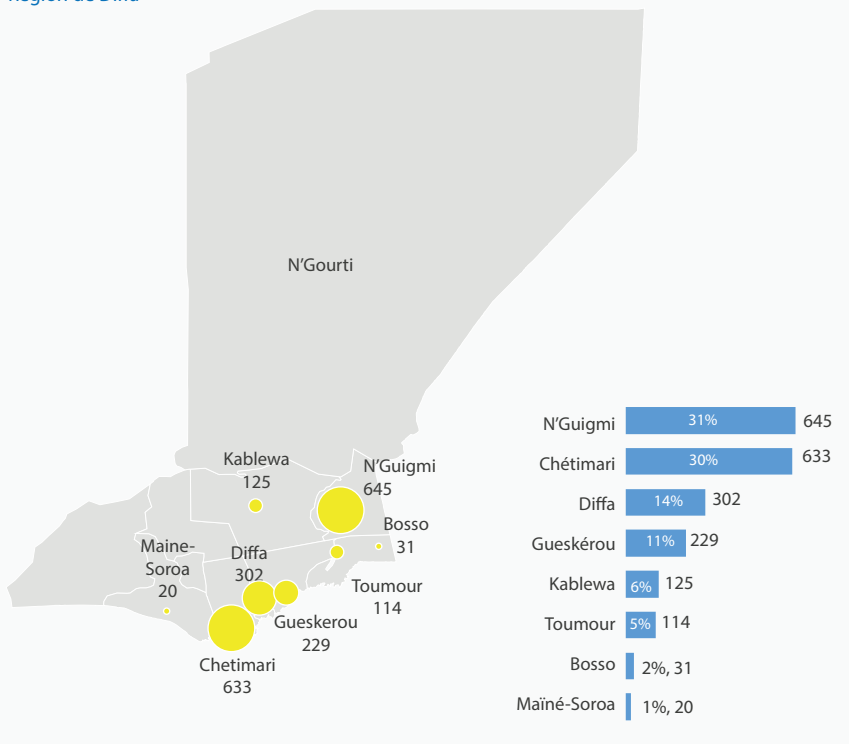

Total des Demandeurs d'Asile **2,099** individus

**47%** (982)

**53%** (1,117)

**833** ménages

### Région de Diffa

### Pyramide des Ages

### Pays d'Origine

**90%** sont originaires du Tchad