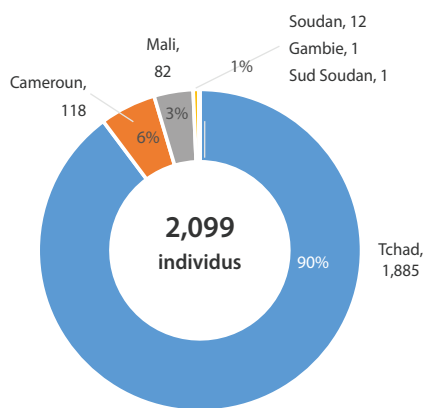

Pays d'Origine

90% sont originaires du Tchad