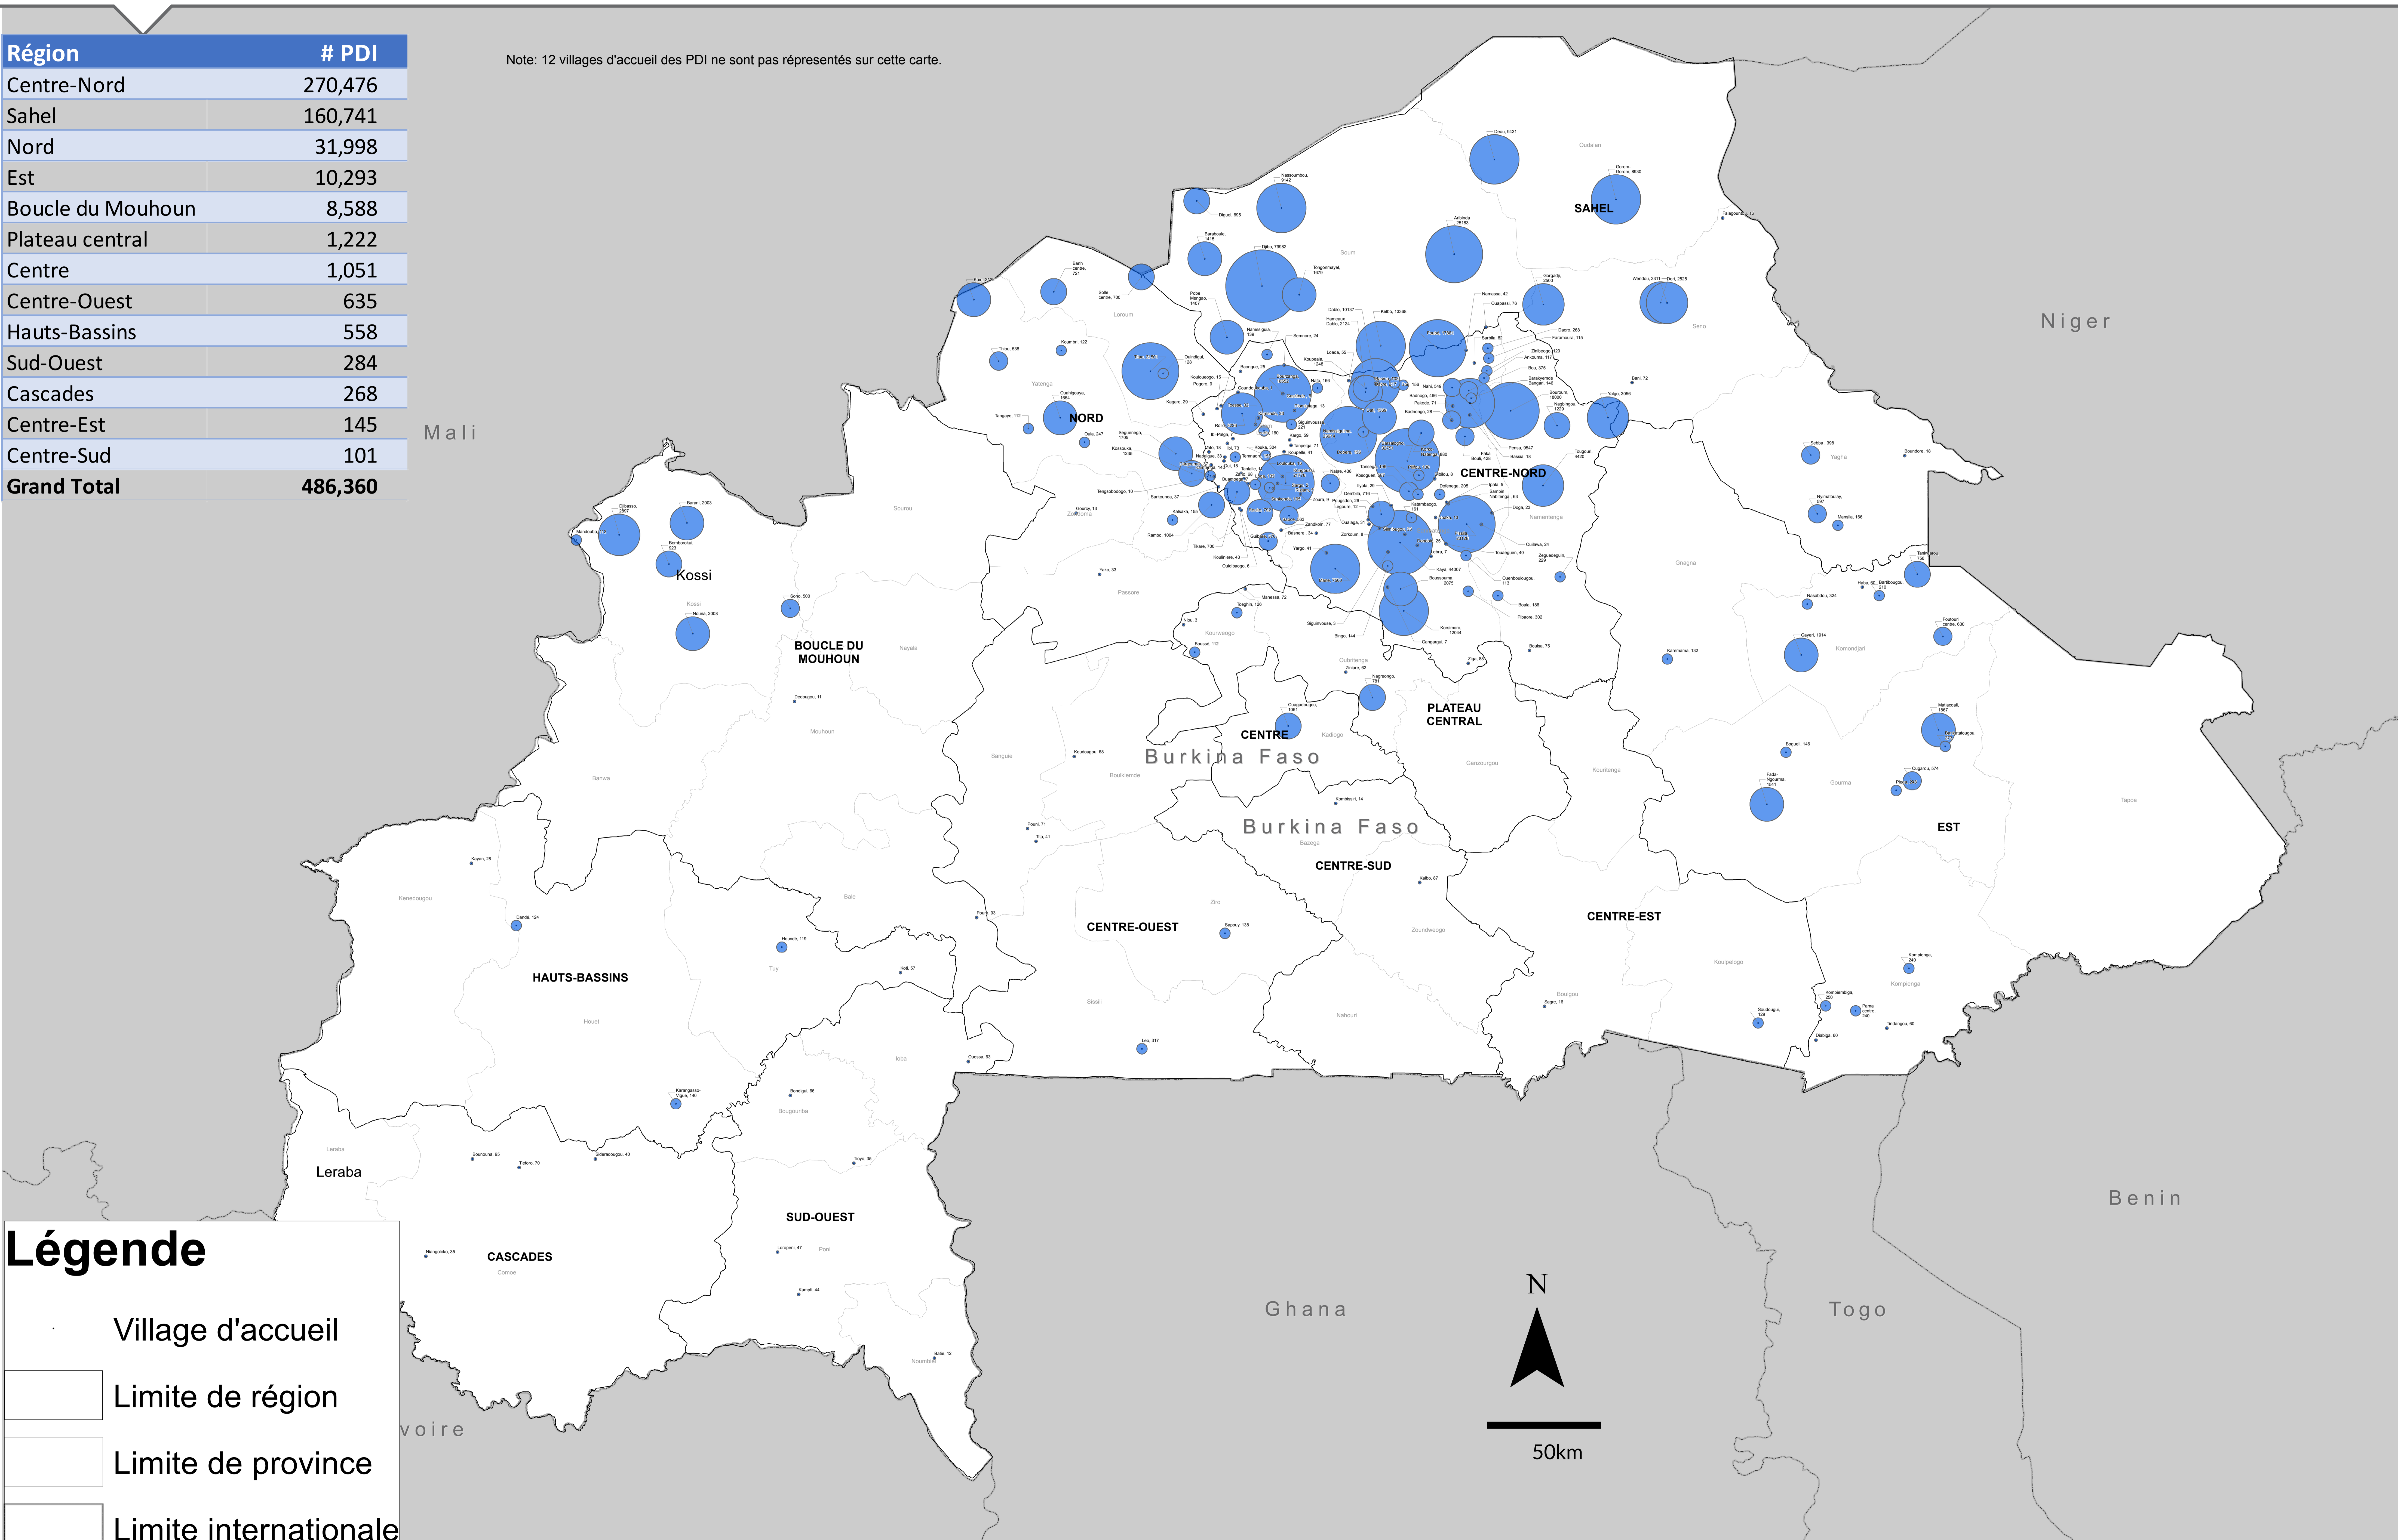

BURKINA FASO: Déplacement interne

A la date du 02 octobre 2019

Région	# PDI
Centre-Nord	270,476
Sahel	160,741
Nord	31,998
Est	10,293
Boucle du Mouhoun	8,588
Plateau central	1,222
Centre	1,051
Centre-Ouest	635
Hauts-Bassins	558
Sud-Ouest	284
Cascades	268
Centre-Est	145
Centre-Sud	101
Grand Total	486,360

Note: 12 villages d'accueil des PDI ne sont pas représentés sur cette carte.

Légende

- Village d'accueil
- Limite de région
- Limite de province
- Limite internationale

Les noms et les limites utilisés sur cette carte n'impliquent aucune acceptation ou reconnaissance officielle des Nations Unies.