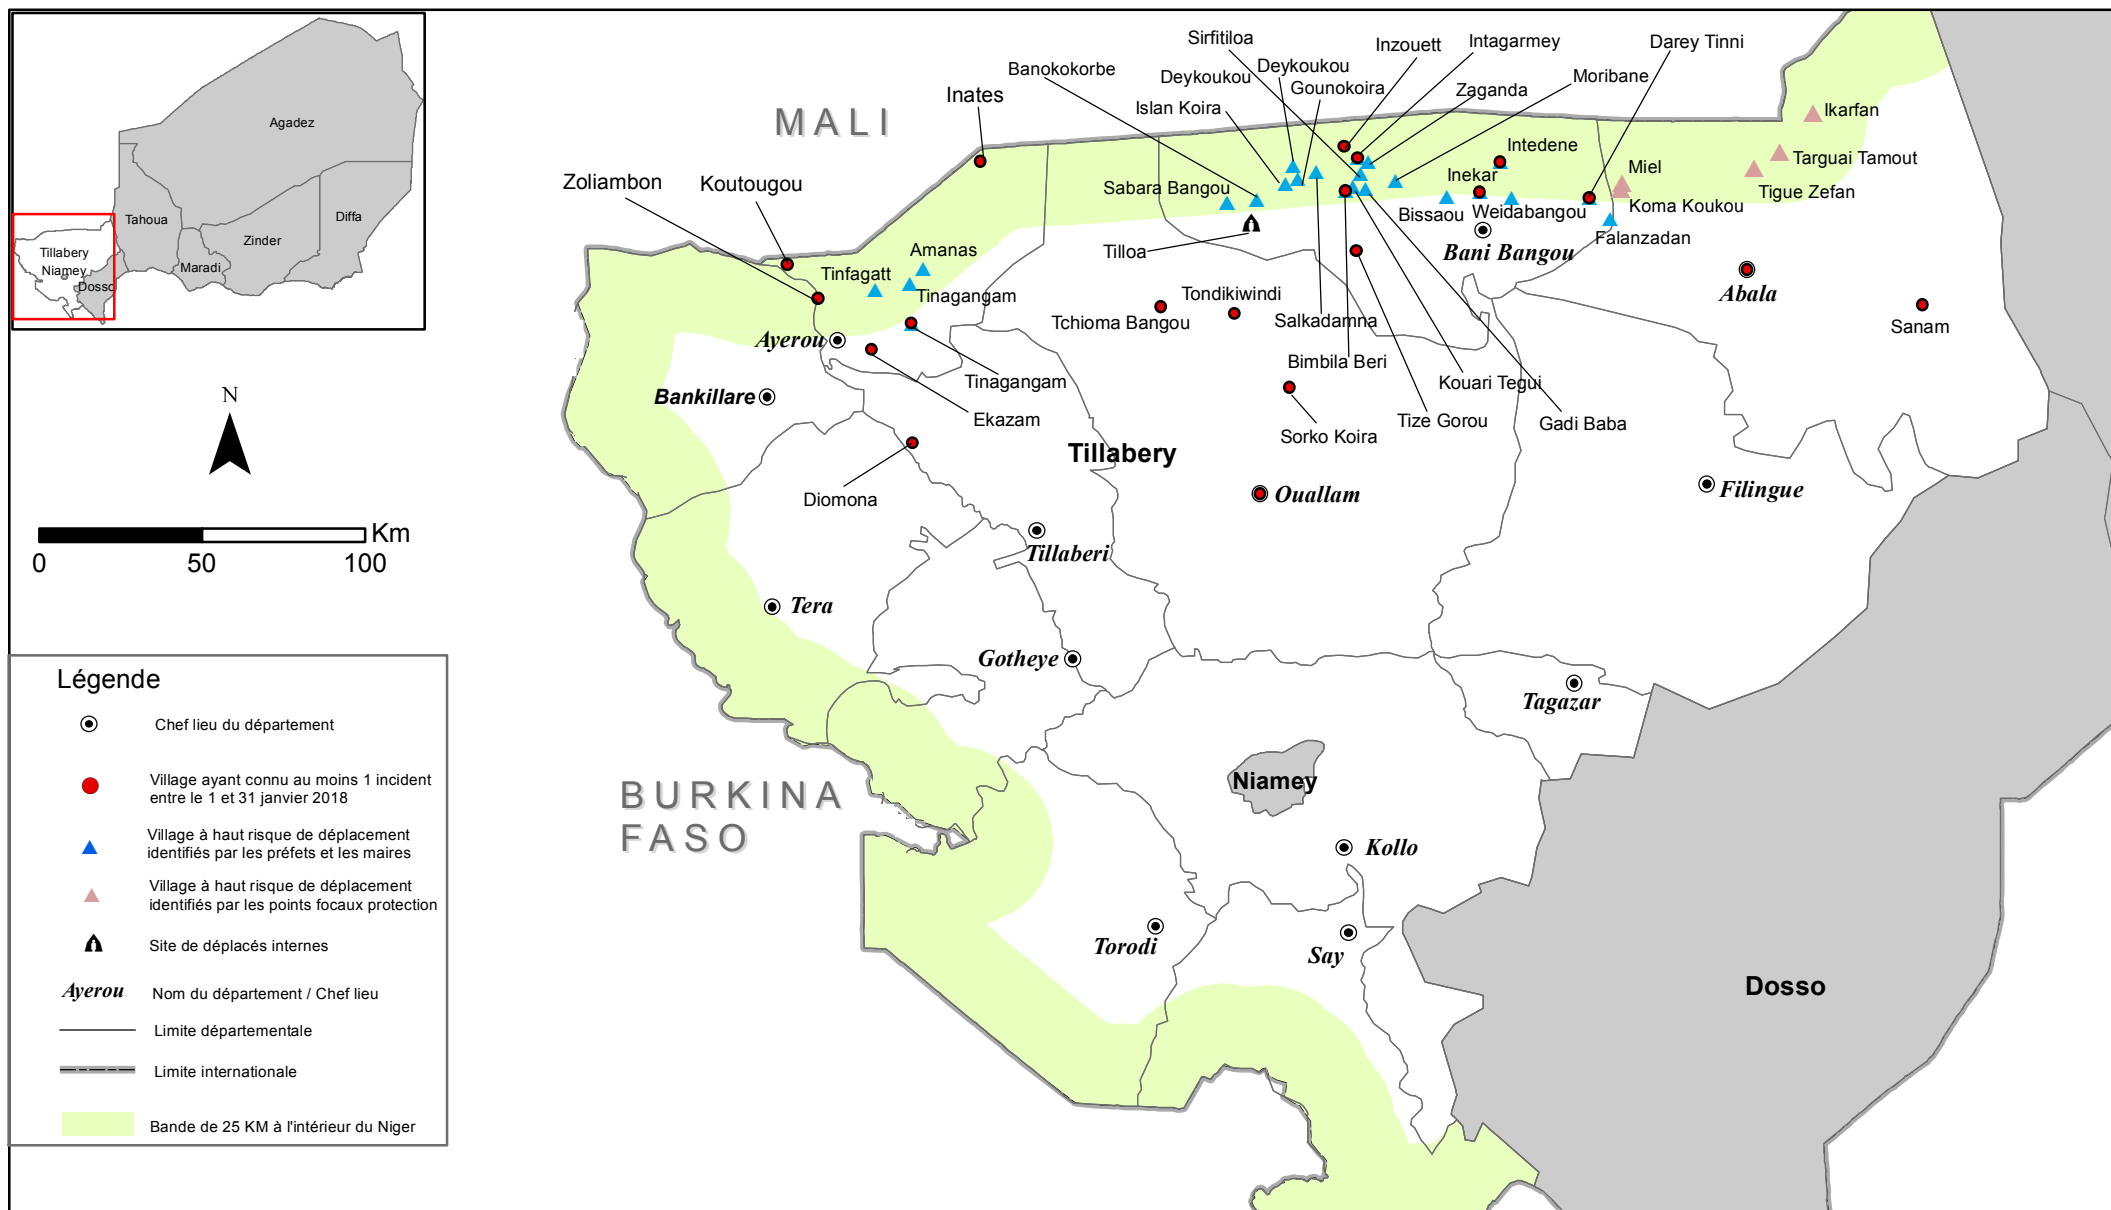

NIGER: VILLAGES A HAUT RISQUE DE MOUVEMENT IDENTIFIES PAR LES AUTORITES DE LA REGION DE TILLABERY ET LES POINTS FOC AUX DES COMITES DE PROTECTION

(Au 2 février 2018)

Les noms et les limites utilisés dans cette carte n'impliquent aucune acceptation ou reconnaissance du Cluster Protection.