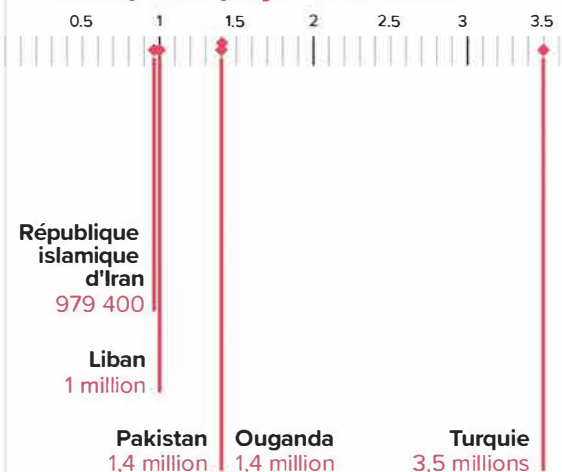

# 68,5 millions

de personnes déracinées à travers le monde

Déplacés internes  
**40 millions**

Réfugiés  
**25,4 millions**

Demandeurs d'asile  
**3,1 millions**

19,9 millions de personnes relevant de la compétence du HCR  
5,4 millions de réfugiés palestiniens enregistrés auprès de l'UNRWA

## Où sont accueillies les personnes déracinées à travers le monde ?

85 % des personnes déracinées à travers le monde vivent dans des pays en développement

**57 %** des réfugiés à travers le monde sont originaires de trois pays

## Principaux pays d'accueil

**10 millions** d'apatrides

**102 800** réfugiés réinstallés

**44 400** personnes sont forcées chaque jour de fuir les conflits et la persécution

**11 517** employés  
Le HCR compte 11 517 employés (au 31 mai 2018)