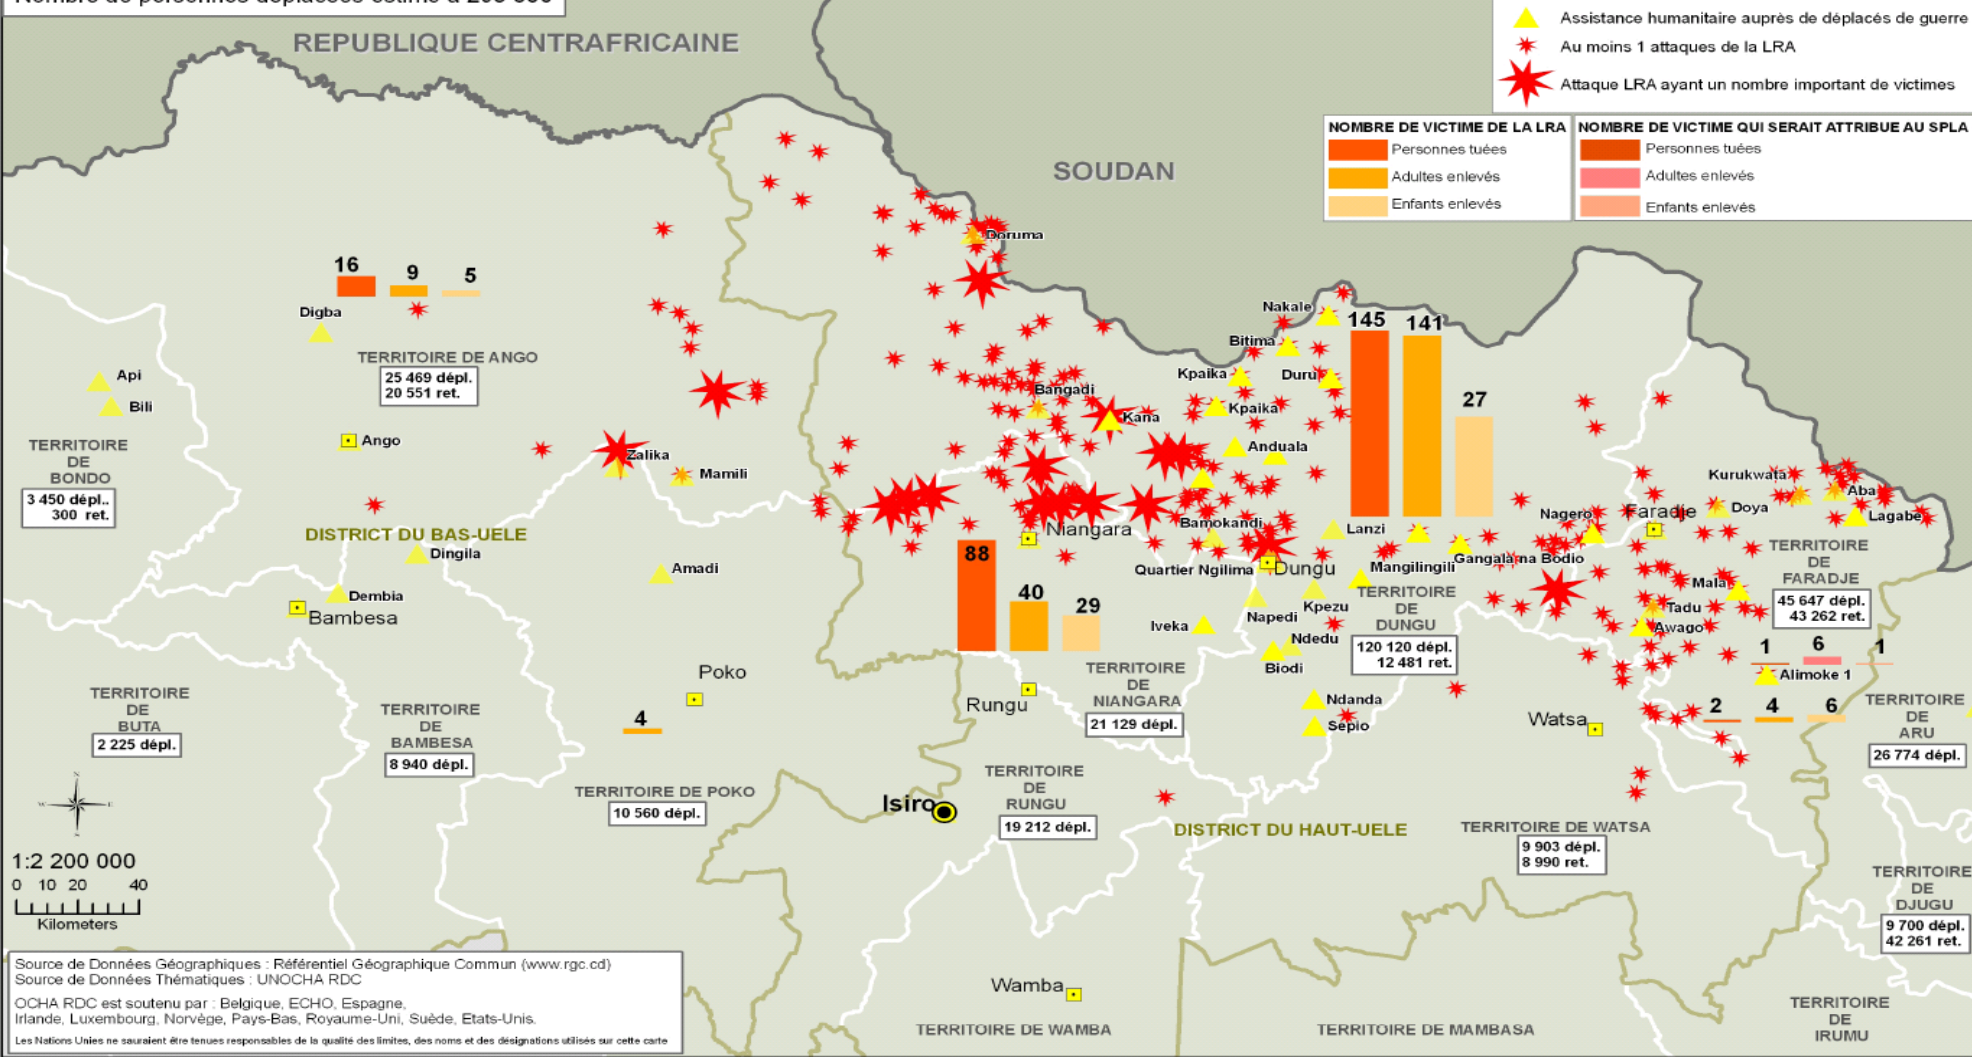

Nombre de personnes déplacées estimé à 293 500

Légende

- Assistance humanitaire auprès de déplacés de guerre
- Au moins 1 attaque de la LRA
- Attaque LRA ayant un nombre important de victimes

NOMBRE DE VICTIME DE LA LRA

- Personnes tuées
- Adultes enlevés
- Enfants enlevés

NOMBRE DE VICTIME QUI SERAIT ATTRIBUE AU SPLA

- Personnes tuées
- Adultes enlevés
- Enfants enlevés

1:2 200 000
0 10 20 40
Kilometers